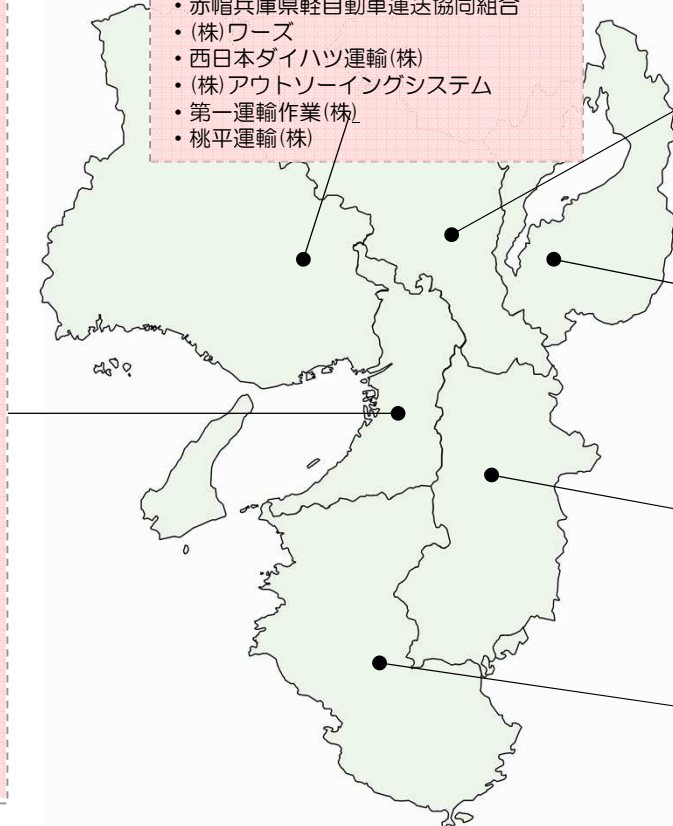

特定信書便事業への参入状況

近畿2府4県の特定信書便事業者は85者（全国463者）

(平成27年12月11日現在)

大阪府 54者

- ・(株)Q配サービス
- ・(株)ヒューモニー
- ・ナイスカンパニー(有)
- ・(株)リンケージ
- ・(有)寿屋
- ・オート配(株)
- ・(有)愛和運送店
- ・(株)エフワン便
- ・(株)KSGインターナショナル
- ・日本信書便(株)
- ・(株)メッセージャー
- ・(株)明新運輸
- ・プラスカーゴサービス(株)
- ・日商物流サービス(株)
- ・松潮物流(株)
- ・(株)ジェイアール西日本マルニックス
- ・(株)日本システムサービス
- ・大阪北合同運送(株)
- ・(株)合通
- ・大阪運輸倉庫(株)
- ・(株)ダイコク
- ・田中産業(有)
- ・鶴運輸(株)
- ・J S関西(株)
- ・(株)トラスコ
- ・(株)田中運送店
- ・セキセイ(株)
- ・(株)しょうわ
- ・堺南運輸商社(株)
- ・寺口運送(株)
- ・(株)あしすと阪急阪神
- ・豊能運送(株)
- ・(株)大木組
- ・粉浜運輸(株)
- ・(株)アームコーポレーション
- ・インターナショナルエクスプレス(株)
- ・大阪西運送(株)
- ・日本ローカルネットワークシステム協同組合連合会
- ・(有)ゼータ
- ・広田ユニオン(株)
- ・(有)ヘアーズプロジェクト
- ・丸鉄運送(株)
- ・赤帽大阪府軽自動車運送協同組合
- ・(株)ワンナップクリエイティブサービス
- ・一宮運輸(株)
- ・小倉運送(株)
- ・近畿配送サービス(株)
- ・(株)ヒガシトゥエンティワン
- ・(株)K S I
- ・近畿総合管理(株)
- ・大阪ガスビジネスクリエイト(株)
- ・鴻池運輸(株)
- ・(株)大和産業
- ・(株)ヤマヒロ運輸

兵庫県 15者

- ・ジャパンメッセージャーサービス(株)
- ・(株)太閤通商
- ・企業組合宝塚高齢者雇用福祉事業団
- ・金田運輸(株)
- ・(有)アイス物流
- ・(有)サポートシステム
- ・氷上運送(有)
- ・氷上急行運輸倉庫(株)
- ・大伸急行(有)
- ・赤帽兵庫県軽自動車運送協同組合
- ・(株)ワース
- ・西日本ダイハツ運輸(株)
- ・(株)アウトソーシングシステム
- ・第一運輸作業(株)
- ・桃平運輸(株)

京都府 8者

- ・(有)スポット便
- ・(株)シスコ
- ・京都バイク便サービス
- ・(株)デリバリーサービス
- ・(株)ウィングスマルコー
- ・(株)K T S
- ・しみず運送(株)
- ・西京運輸(株)

滋賀県 3者

- ・(有)Kカンパニー
- ・(株)ボンズカンパニー
- ・赤帽滋賀県軽自動車運送協同組合

奈良県 3者

- ・(株)新和託送
- ・日本エコロジック(株)
- ・赤帽奈良県軽自動車運送協同組合

和歌山県 2者

- ・赤帽和歌山県軽自動車運送協同組合
- ・(株)運び屋商会

※下線のあるものは、今回許可した3事業者