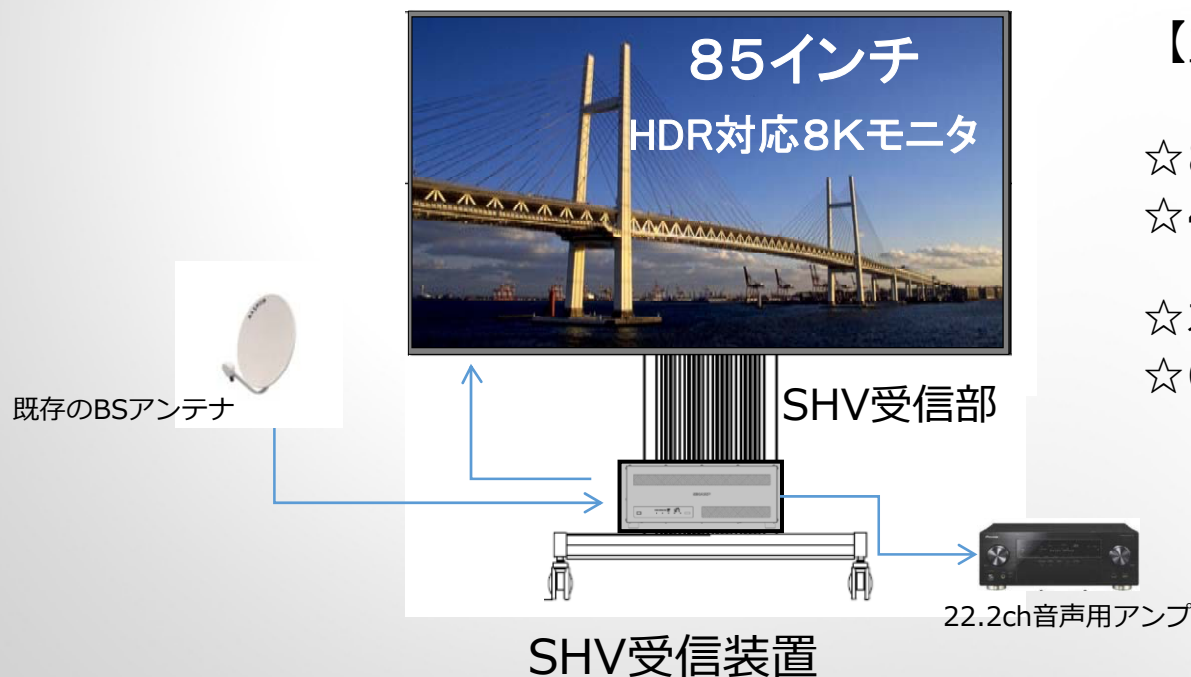

# スーパーハイビジョン受信装置の概要

- ・ 8KデコーダーLSIを搭載し85吋HDR対応8Kモニターで試験放送を受信  
2016年の試験放送開始時から、全国のNHKの放送局で受信公開を予定

資料3

## 【主な特長】

- ☆ 8K/4KのHDR番組も視聴可
- ☆ 4Kモニターも接続可能  
(8K番組も4K画質で視聴可)
- ☆ 本体のみで2ch音声再生可
- ☆ CAS機能は将来拡張で実装