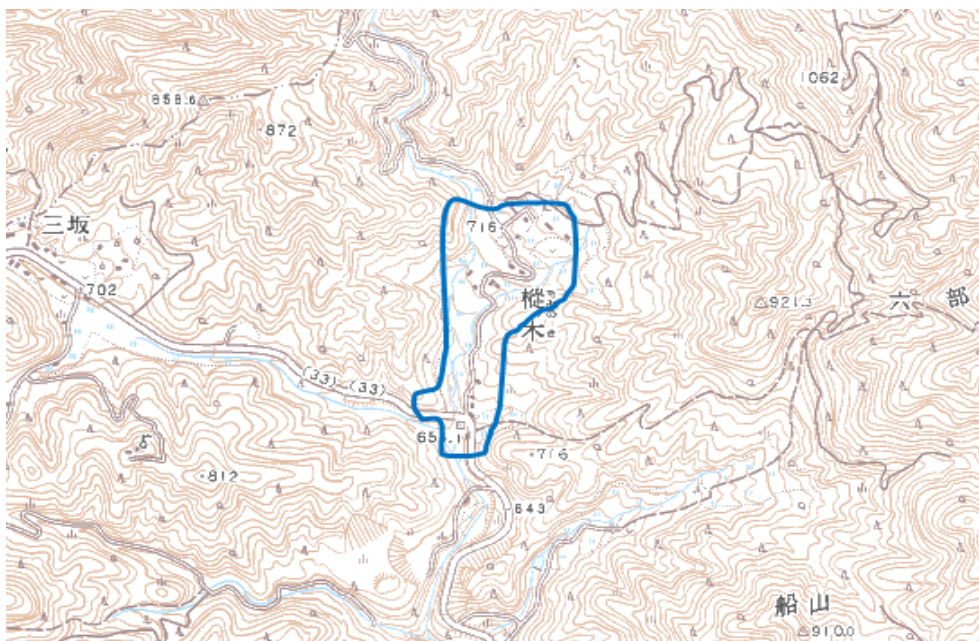

## デジタル混信の発生地域に対する対策計画（地区別）

都道府県名	愛媛県
-------	-----

管理番号	3800002
------	---------

自治体コード	住所
38386	愛媛県上浮穴郡久万高原町東明神樅の木（樅の木共聴）

地上デジタル放送の受信状況						
	NHK総合	NHK教育	南海放送	テレビ愛媛	あいテレビ	愛媛朝日テレビ
受信局所名	久万	久万	久万	久万	久万	久万
地上デジタル放送の受信状況	×混信(F)	○	×混信(F)	○	○	○

受信状況の内訳  
 ○ :良好に受信可能  
 ×混信(F) :フェージング混信により受信困難

対策計画						
	NHK総合	NHK教育	南海放送	テレビ愛媛	あいテレビ	愛媛朝日テレビ
対策手法	既設共聴改修		既設共聴改修			
難視世帯数	17		17			
対策年度	2015		2015			
対策済み世帯数	0		0			
未対策世帯数	17		17			

### 範囲図

この地図は、国土地理院長の承認を得て、同院発行の数値地図25000(地図画像)を複製したものである。(承認番号 平26業核、第932号)

□ 枠内：難視範囲

備考