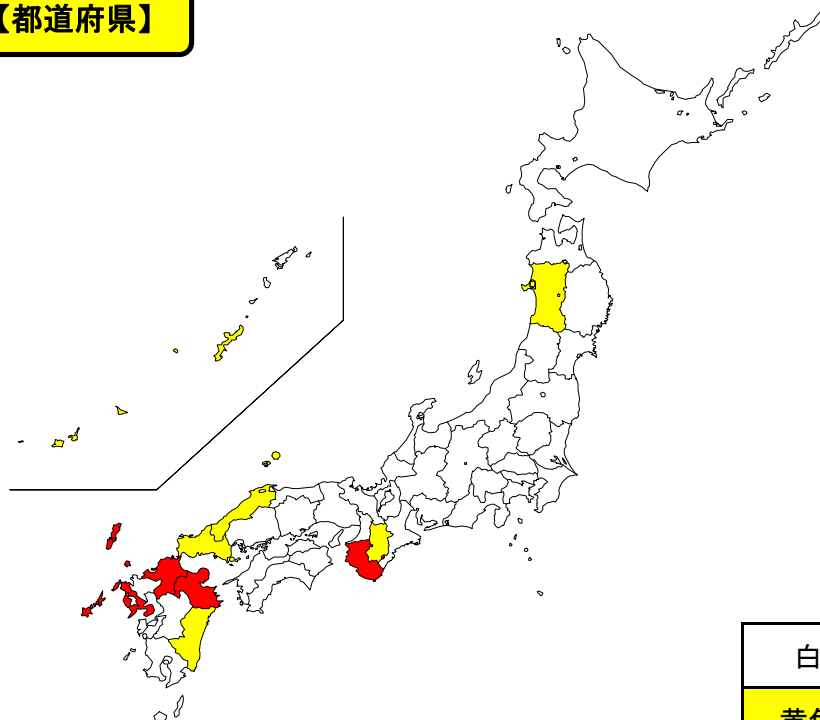

民間委託の実施状況(平成27年4月1日現在)

電話交換【都道府県】