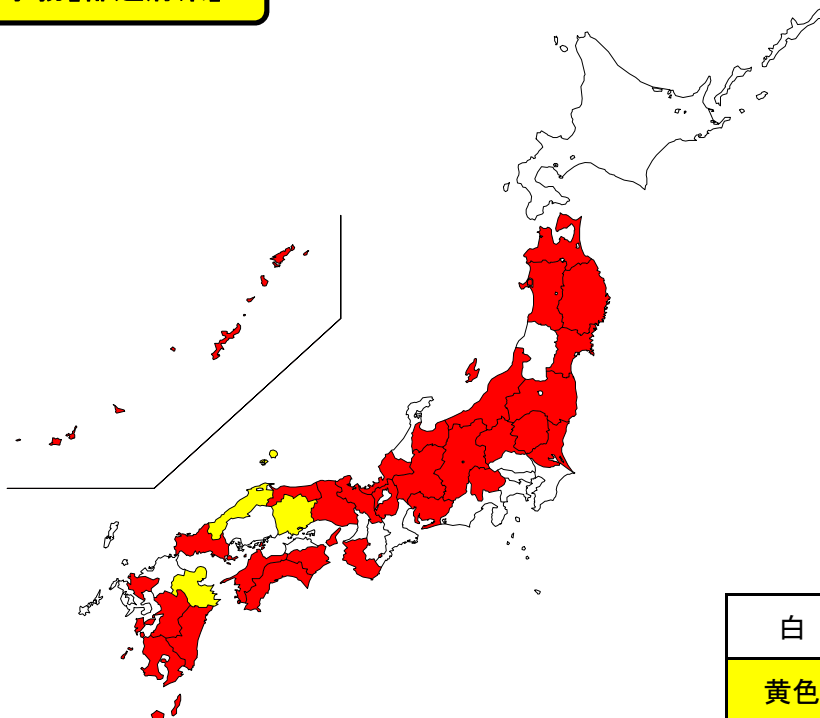

民間委託の実施状況(平成27年4月1日現在)

学校給食(運搬)【都道府県】

白	委託有り
黄色	専任職員無し等
赤	委託無し

民間委託の実施状況(平成27年4月1日現在)

学校用務員事務【都道府県】

白	委託有り
黄色	専任職員無し等
赤	委託無し

民間委託の実施状況(平成27年4月1日現在)

水道メーター検針【都道府県】