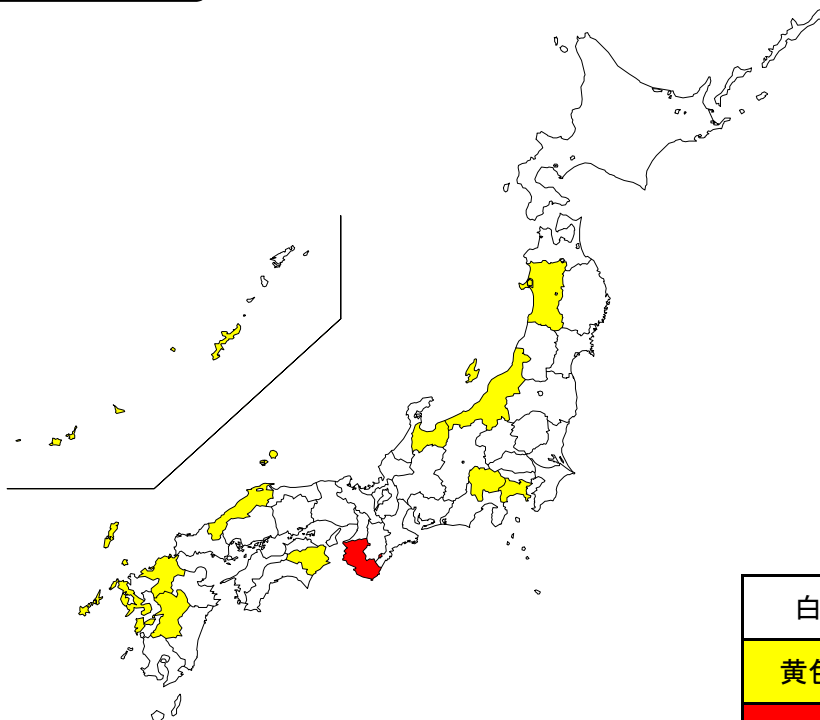

民間委託の実施状況(平成27年4月1日現在)

本庁舎の清掃【都道府県】

白	委託有り
黄色	専任職員無し等
赤	委託無し

民間委託の実施状況(平成27年4月1日現在)

本庁舎の夜間警備【都道府県】

白	委託有り
黄色	専任職員無し等
赤	委託無し

民間委託の実施状況(平成27年4月1日現在)

案内・受付【都道府県】