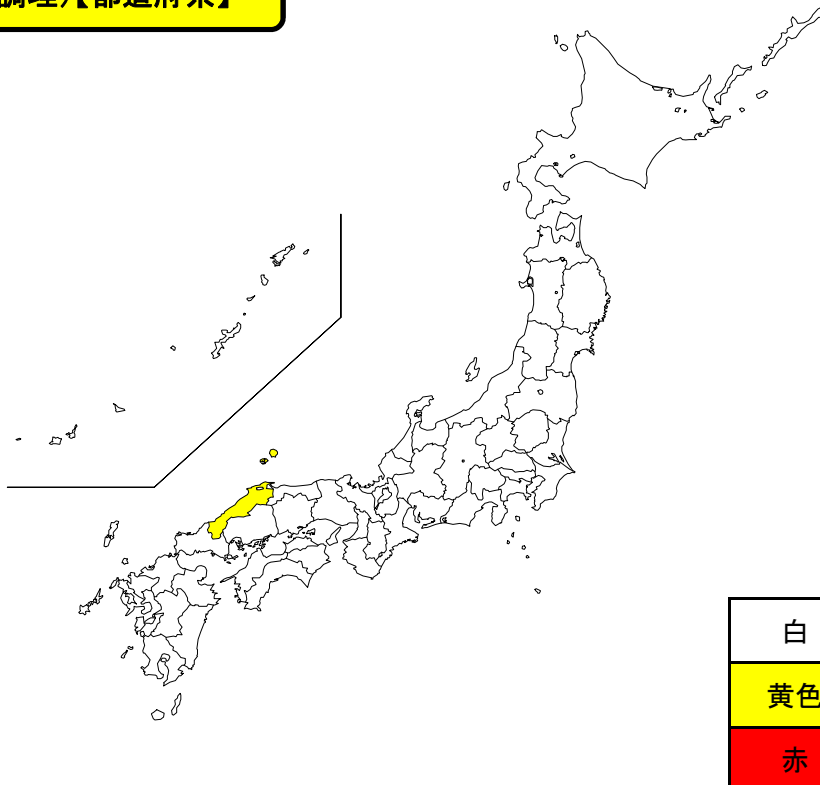

白	委託有り
黄色	専任職員無し等
赤	委託無し

民間委託の実施状況(平成27年4月1日現在)

電話交換【都道府県】

白	委託有り
黄色	専任職員無し等
赤	委託無し

民間委託の実施状況(平成27年4月1日現在)

公用車運転【都道府県】

民間委託の実施状況(平成27年4月1日現在)

学校給食(調理)【都道府県】