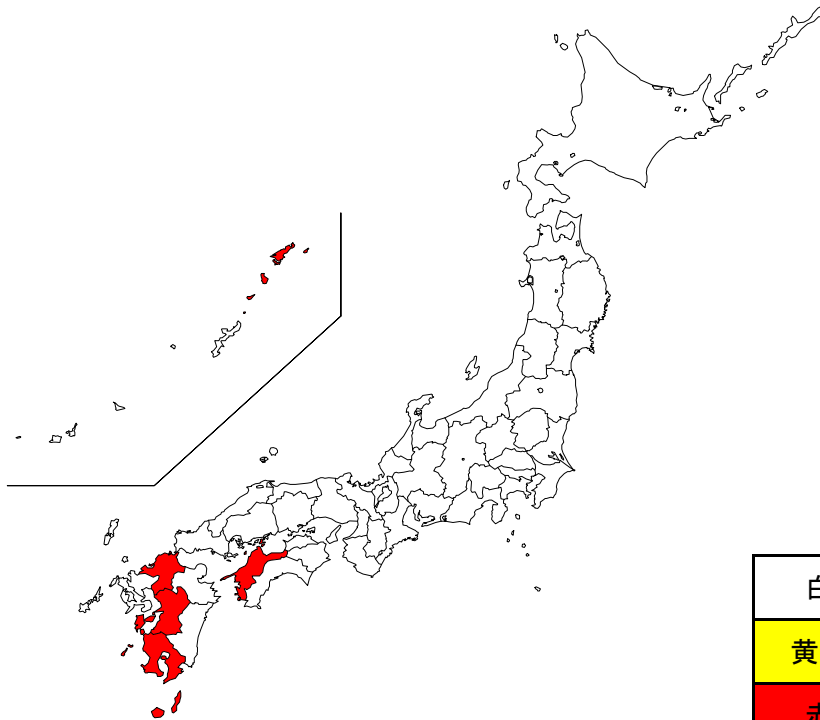

白	委託有り
黄色	専任職員無し等
赤	委託無し

民間委託の実施状況(平成27年4月1日現在)

電話交換【都道府県】

白	委託有り
黄色	専任職員無し等
赤	委託無し

民間委託の実施状況(平成27年4月1日現在)

公用車運転【都道府県】

民間委託の実施状況(平成27年4月1日現在)

学校給食(調理)【都道府県】