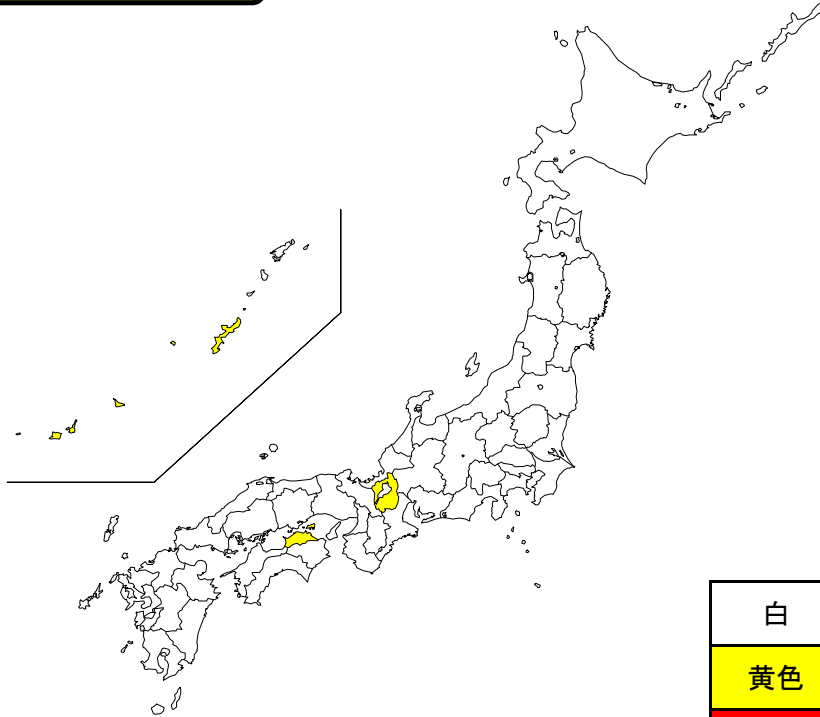

民間委託の実施状況(平成27年4月1日現在)

学校給食(運搬)【都道府県】

白	委託有り
黄色	専任職員無し等
赤	委託無し

民間委託の実施状況(平成27年4月1日現在)

学校用務員事務【都道府県】

白	委託有り
黄色	専任職員無し等
赤	委託無し

民間委託の実施状況(平成27年4月1日現在)

水道メーター検針【都道府県】