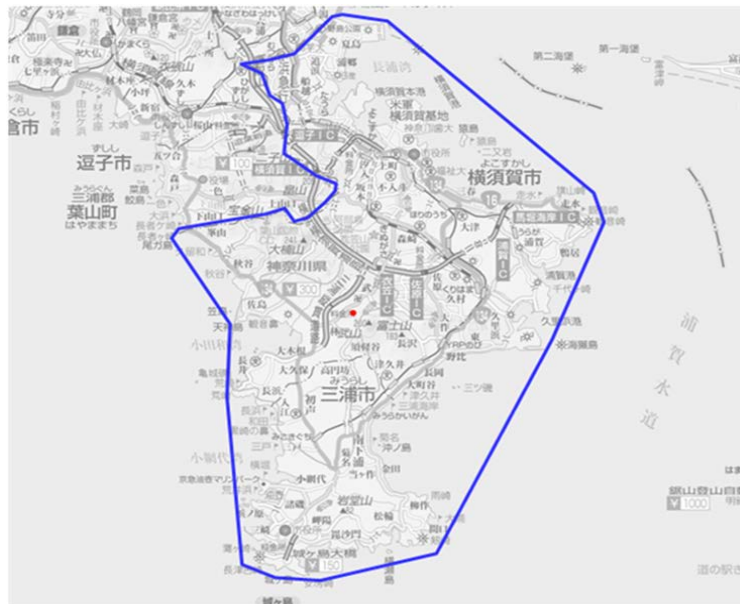

## デジタル混信の発生地域に対する対策計画（地区別）

都道府県名
神奈川県

管理番号□
1430004

自治体コード	住 所
14201	神奈川県横須賀市武付近 他

地上デジタル放送の受信状況								
	NHK総合	NHK教育	日本テレビ放送網	TBSテレビ	フジテレビジョン	テレビ朝日	テレビ東京	テレビ神奈川
受信局所名	横須賀武久里浜衣笠 横須賀鴨居大矢部城ヶ島	横須賀武久里浜衣笠 横須賀鴨居大矢部城ヶ島	横須賀武久里浜衣笠 横須賀鴨居	横須賀武久里浜衣笠 横須賀鴨居	横須賀武久里浜衣笠 横須賀鴨居	横須賀武久里浜衣笠 横須賀鴨居	横須賀武久里浜衣笠 横須賀鴨居	横須賀武久里浜衣笠 横須賀鴨居
地上デジタル放送の受信状況	×混信	×混信	×混信	×混信	×混信	×混信	×混信	×混信

受信状況の内訳  
 ○ 良好に受信可能  
 ×混信 :混信により受信困難

対策計画								
	NHK総合	NHK教育	日本テレビ放送網	TBSテレビ	フジテレビジョン	テレビ朝日	テレビ東京	テレビ神奈川
対策手法	受信側アンテナ・フィルタ対策等	受信側アンテナ・フィルタ対策等	受信側アンテナ・フィルタ対策等	受信側アンテナ・フィルタ対策等	受信側アンテナ・フィルタ対策等	受信側アンテナ・フィルタ対策等	受信側アンテナ・フィルタ対策等	受信側アンテナ・フィルタ対策等
該当地区	下記範囲図の青線で囲まれた地区							
事業開始時期（予定）	2014年度	2014年度	2014年度	2014年度	2014年度	2014年度	2014年度	2014年度
該当世帯	該当地区のうち混信の発生が確認された世帯							

範囲図

この地図は、国土地理院長の承認を得て、同院発行の数値地図25000（地図画像）を複製したものである。（承認番号 平25情複 第867号）

□ 枠内：難視範囲

備考
混信の種類：デジタルタクシー無線による混信