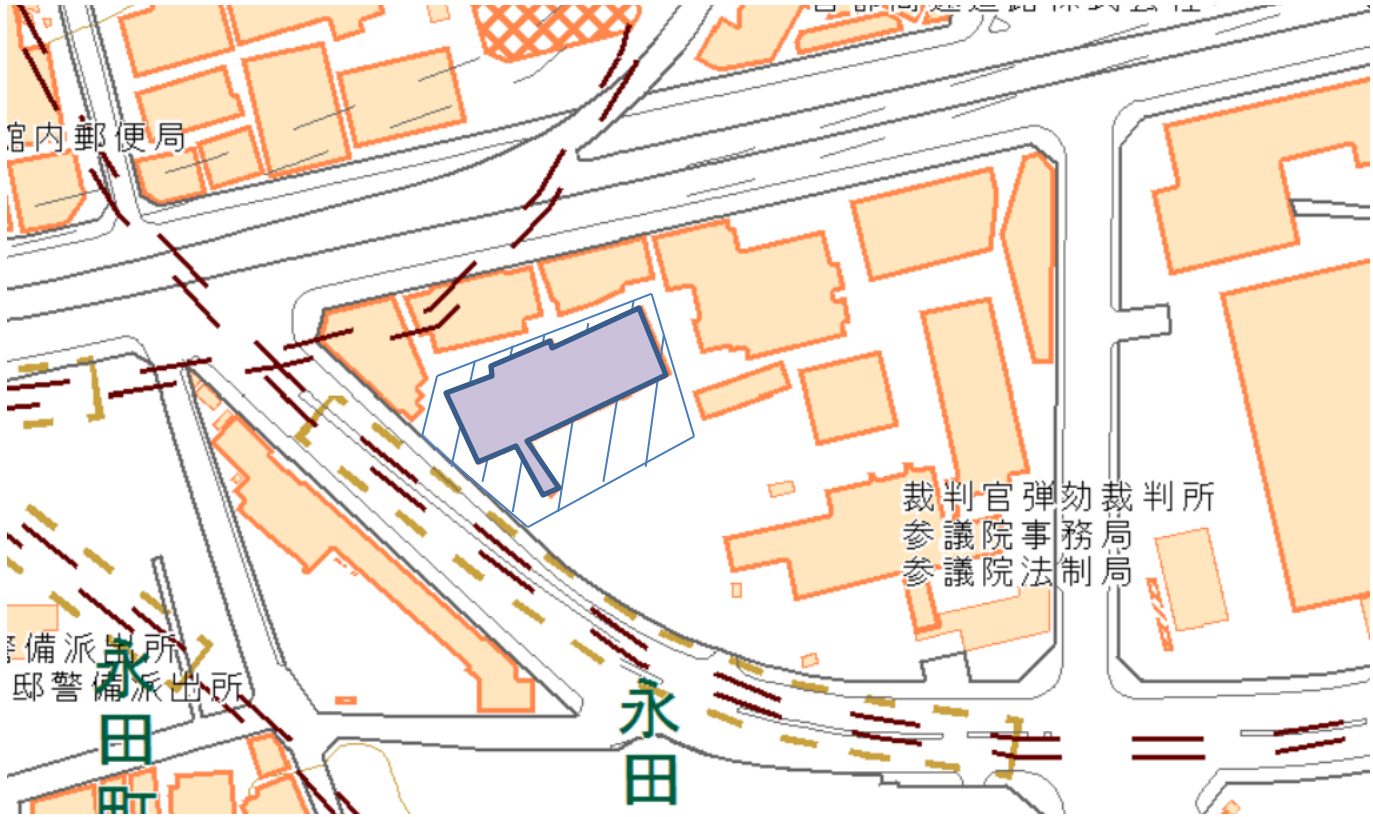

対象政党事務所(自由民主党本部)の敷地図

国土地理院の地理院地図を利用

凡例

対象政党事務所の敷地

参考

対象政党事務所の所在地
(東京都千代田区永田町1-11-23)