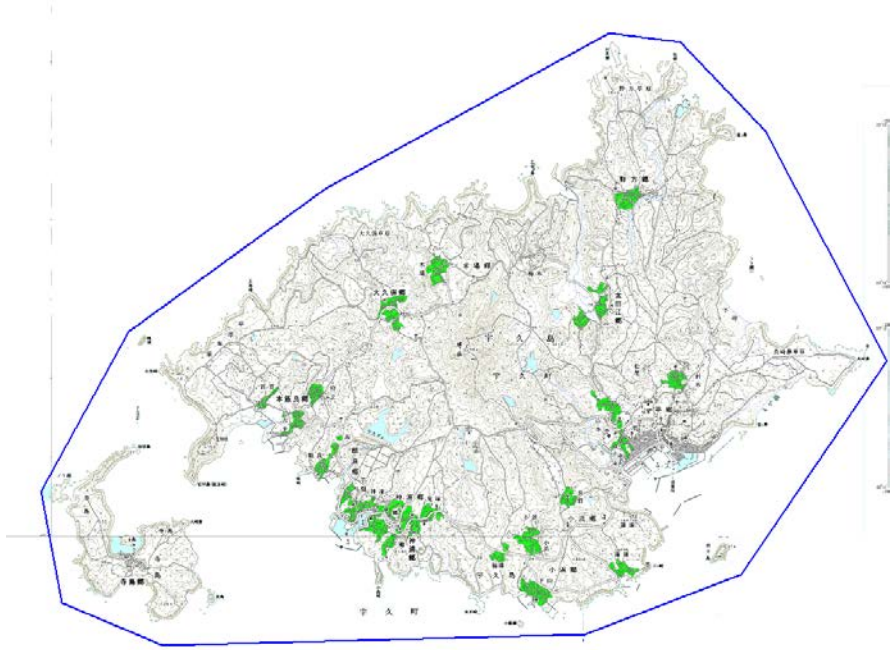

デジタル混信の発生地域に対する対策計画（地区別）

都道府県名
長崎県

管理番号
4291759

自治体コード	住所
42202	長崎県佐世保市

地上デジタル放送の受信状況						
	NHK総合	NHK教育	長崎放送	テレビ長崎	長崎文化放送	長崎国際テレビ
受信局所名	宇久	宇久	宇久	宇久	宇久	宇久
地上デジタル放送の受信状況	×混信(韓国波)	×混信(韓国波)	×混信(韓国波)	○	×混信(韓国波)	○

受信状況の内訳

- :良好に受信可能
- ×混信 :混信により受信困難

対策計画						
	NHK総合	NHK教育	長崎放送	テレビ長崎	長崎文化放送	長崎国際テレビ
対策手法	リバック	リバック	リバック		リバック	
難視世帯数	1350	1350	1350		1350	
対策年度	2016年度	2016年度	2016年度		2016年度	
対策済み世帯数	0	0	0		0	
未対策世帯数	1350	1350	1350		1350	

範囲図

この地図は、国土地理院長の承認を得て、同院発行の数値地図25000(地図画像)を複製したものである。(承認番号 平成27情複 第1177号)

枠内：難視範囲

備考
