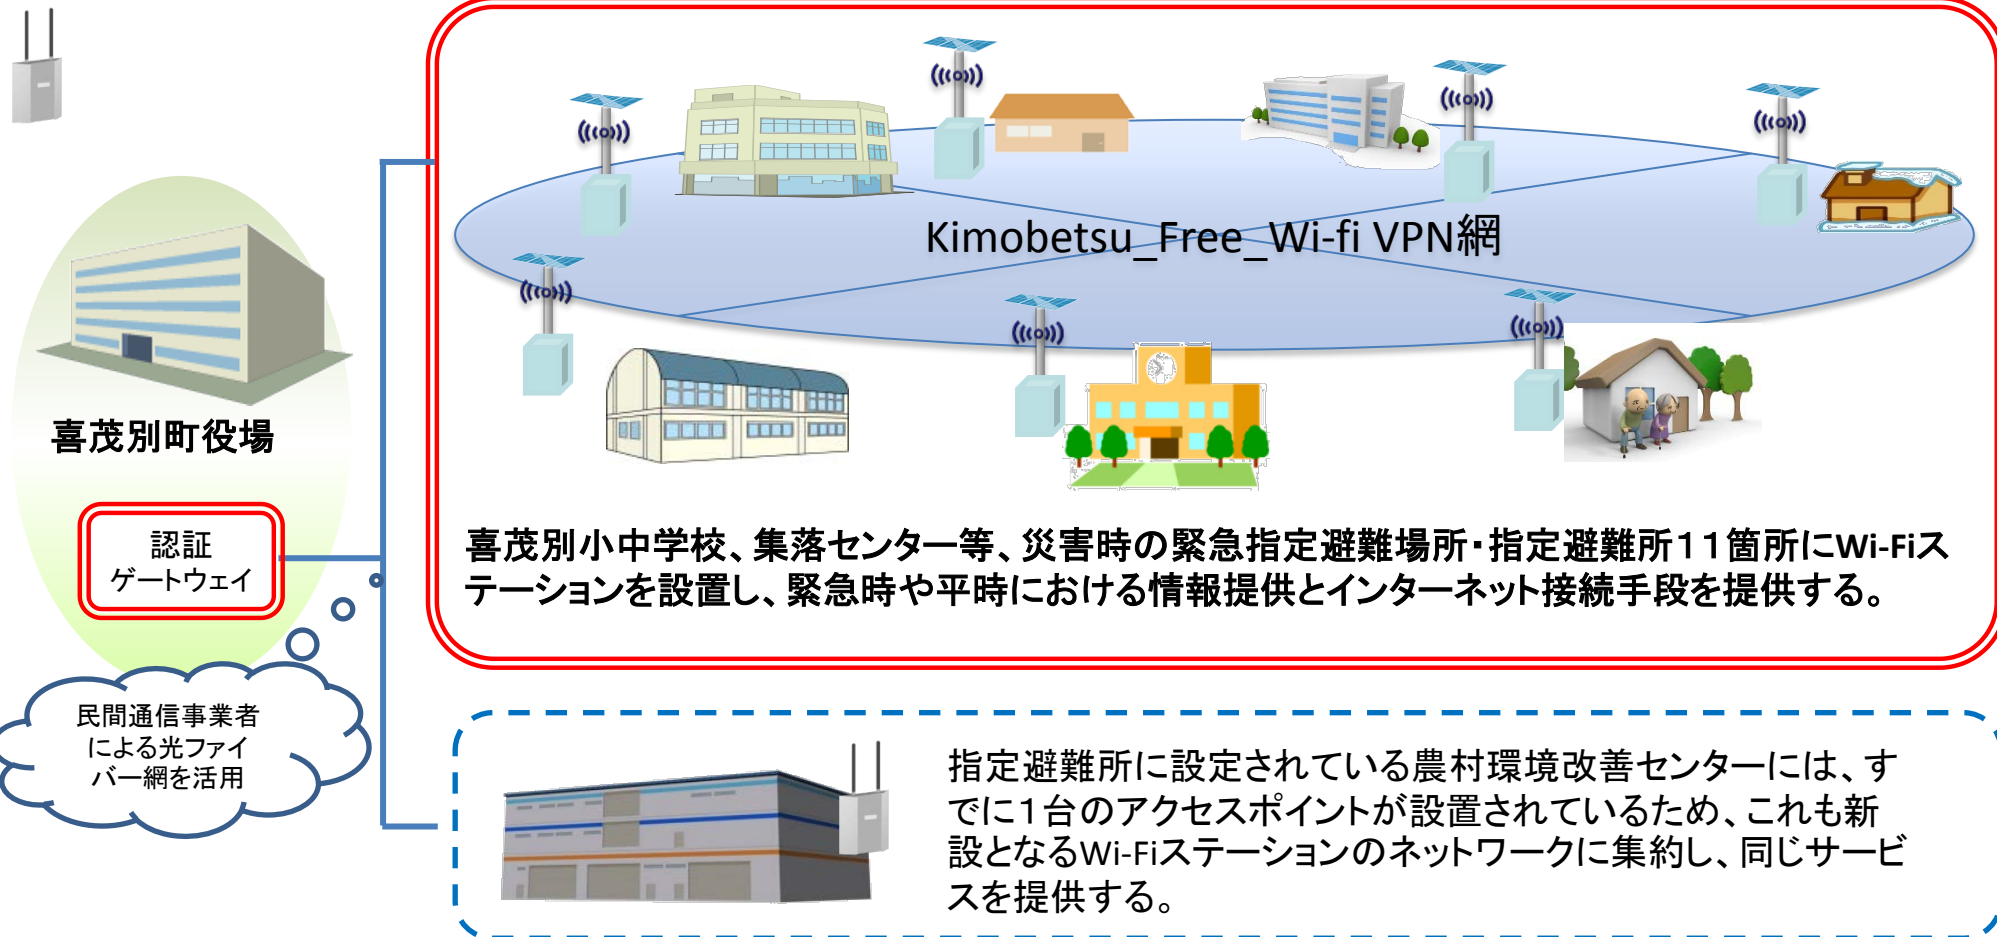

【喜茂別町】公衆無線LAN環境整備支援事業・事業概念図

全体概要

・発災時～避難所開設～避難所移転・集約～避難所閉鎖までの期間を通じ、地域住民の避難行動、避難所での情報支援を行う

要点

・自治体の持つ災害関連情報の提供、緊急事態時の重層的なインターネット接続手段の一環を提供することを可能とし、防災・減災に資する地域防災計画の一要素とする。

二重線で囲んだ部分が補助対象