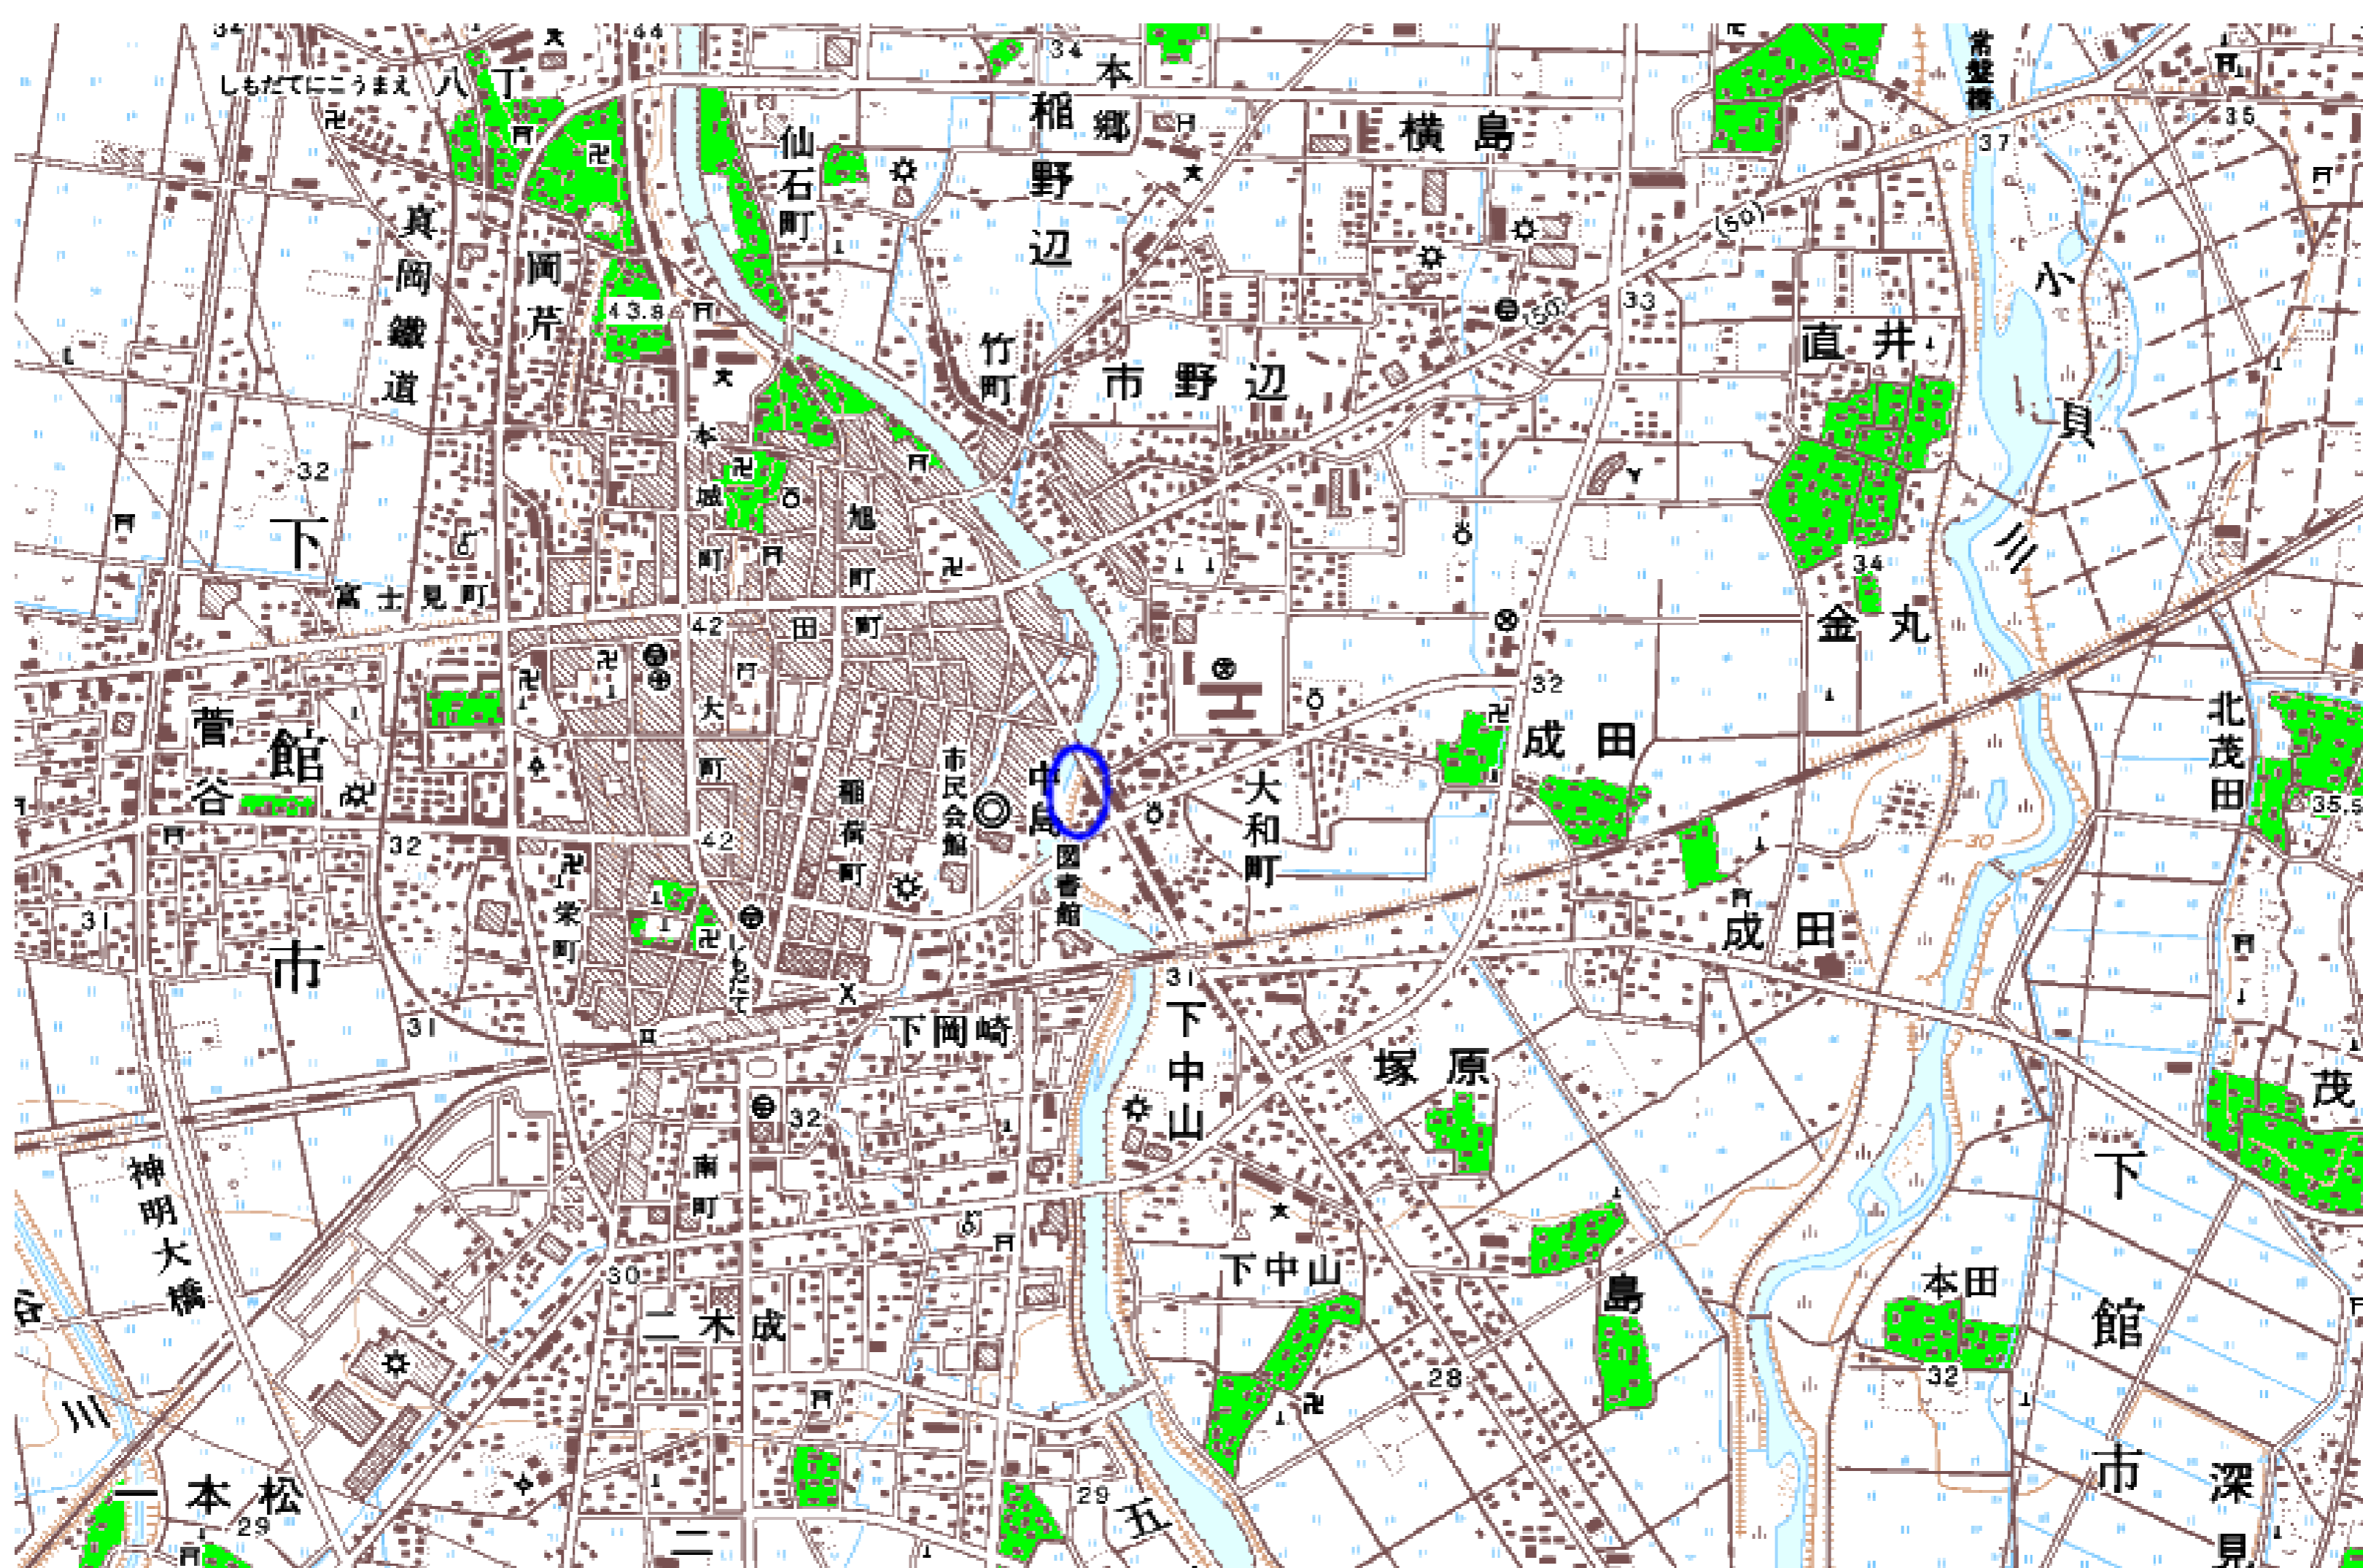

デジタル混信の発生地域に対する対策計画（地区別）

都道府県名
茨城県

管理番号・
850001

自治体コード	住所
8227	茨城県筑西市下中山付近

地上デジタル放送の受信状況							
	NHK総合	NHK教育	日本テレビ放送網	TBSテレビ	フジテレビジョン	テレビ朝日	テレビ東京
受信局所名	宇都宮	宇都宮	宇都宮	宇都宮	宇都宮	宇都宮	宇都宮
地上デジタル放送の受信状況	×混信	×混信	×混信	×混信	×混信	×混信	×混信

受信状況の内訳

- :良好に受信可能
- ×混信 :混信により受信困難

対策計画							
	NHK総合	NHK教育	日本テレビ放送網	TBSテレビ	フジテレビジョン	テレビ朝日	テレビ東京
対策手法	受信側フィルタ対策等	フィルター等受信対策	フィルター等受信対策	フィルター等受信対策	フィルター等受信対策	フィルター等受信対策	フィルター等受信対策
難視世帯数	20	20	20	20	20	20	20
事業開始時期（予定）	2010年度	2010年度	2010年度	2010年度	2010年度	2010年度	2010年度
対策済み世帯数	0	0	0	0	0	0	0
未対策世帯数	20	20	20	20	20	20	20

範囲図

この地図は、国土地理院長の承認を得て、同院発行の数値地図25000（地図画像）を複製したものである。（承認番号 平22業複、第109号）

枠内：難視範囲

備考
混信の種類：デジタルタクシー無線による混信