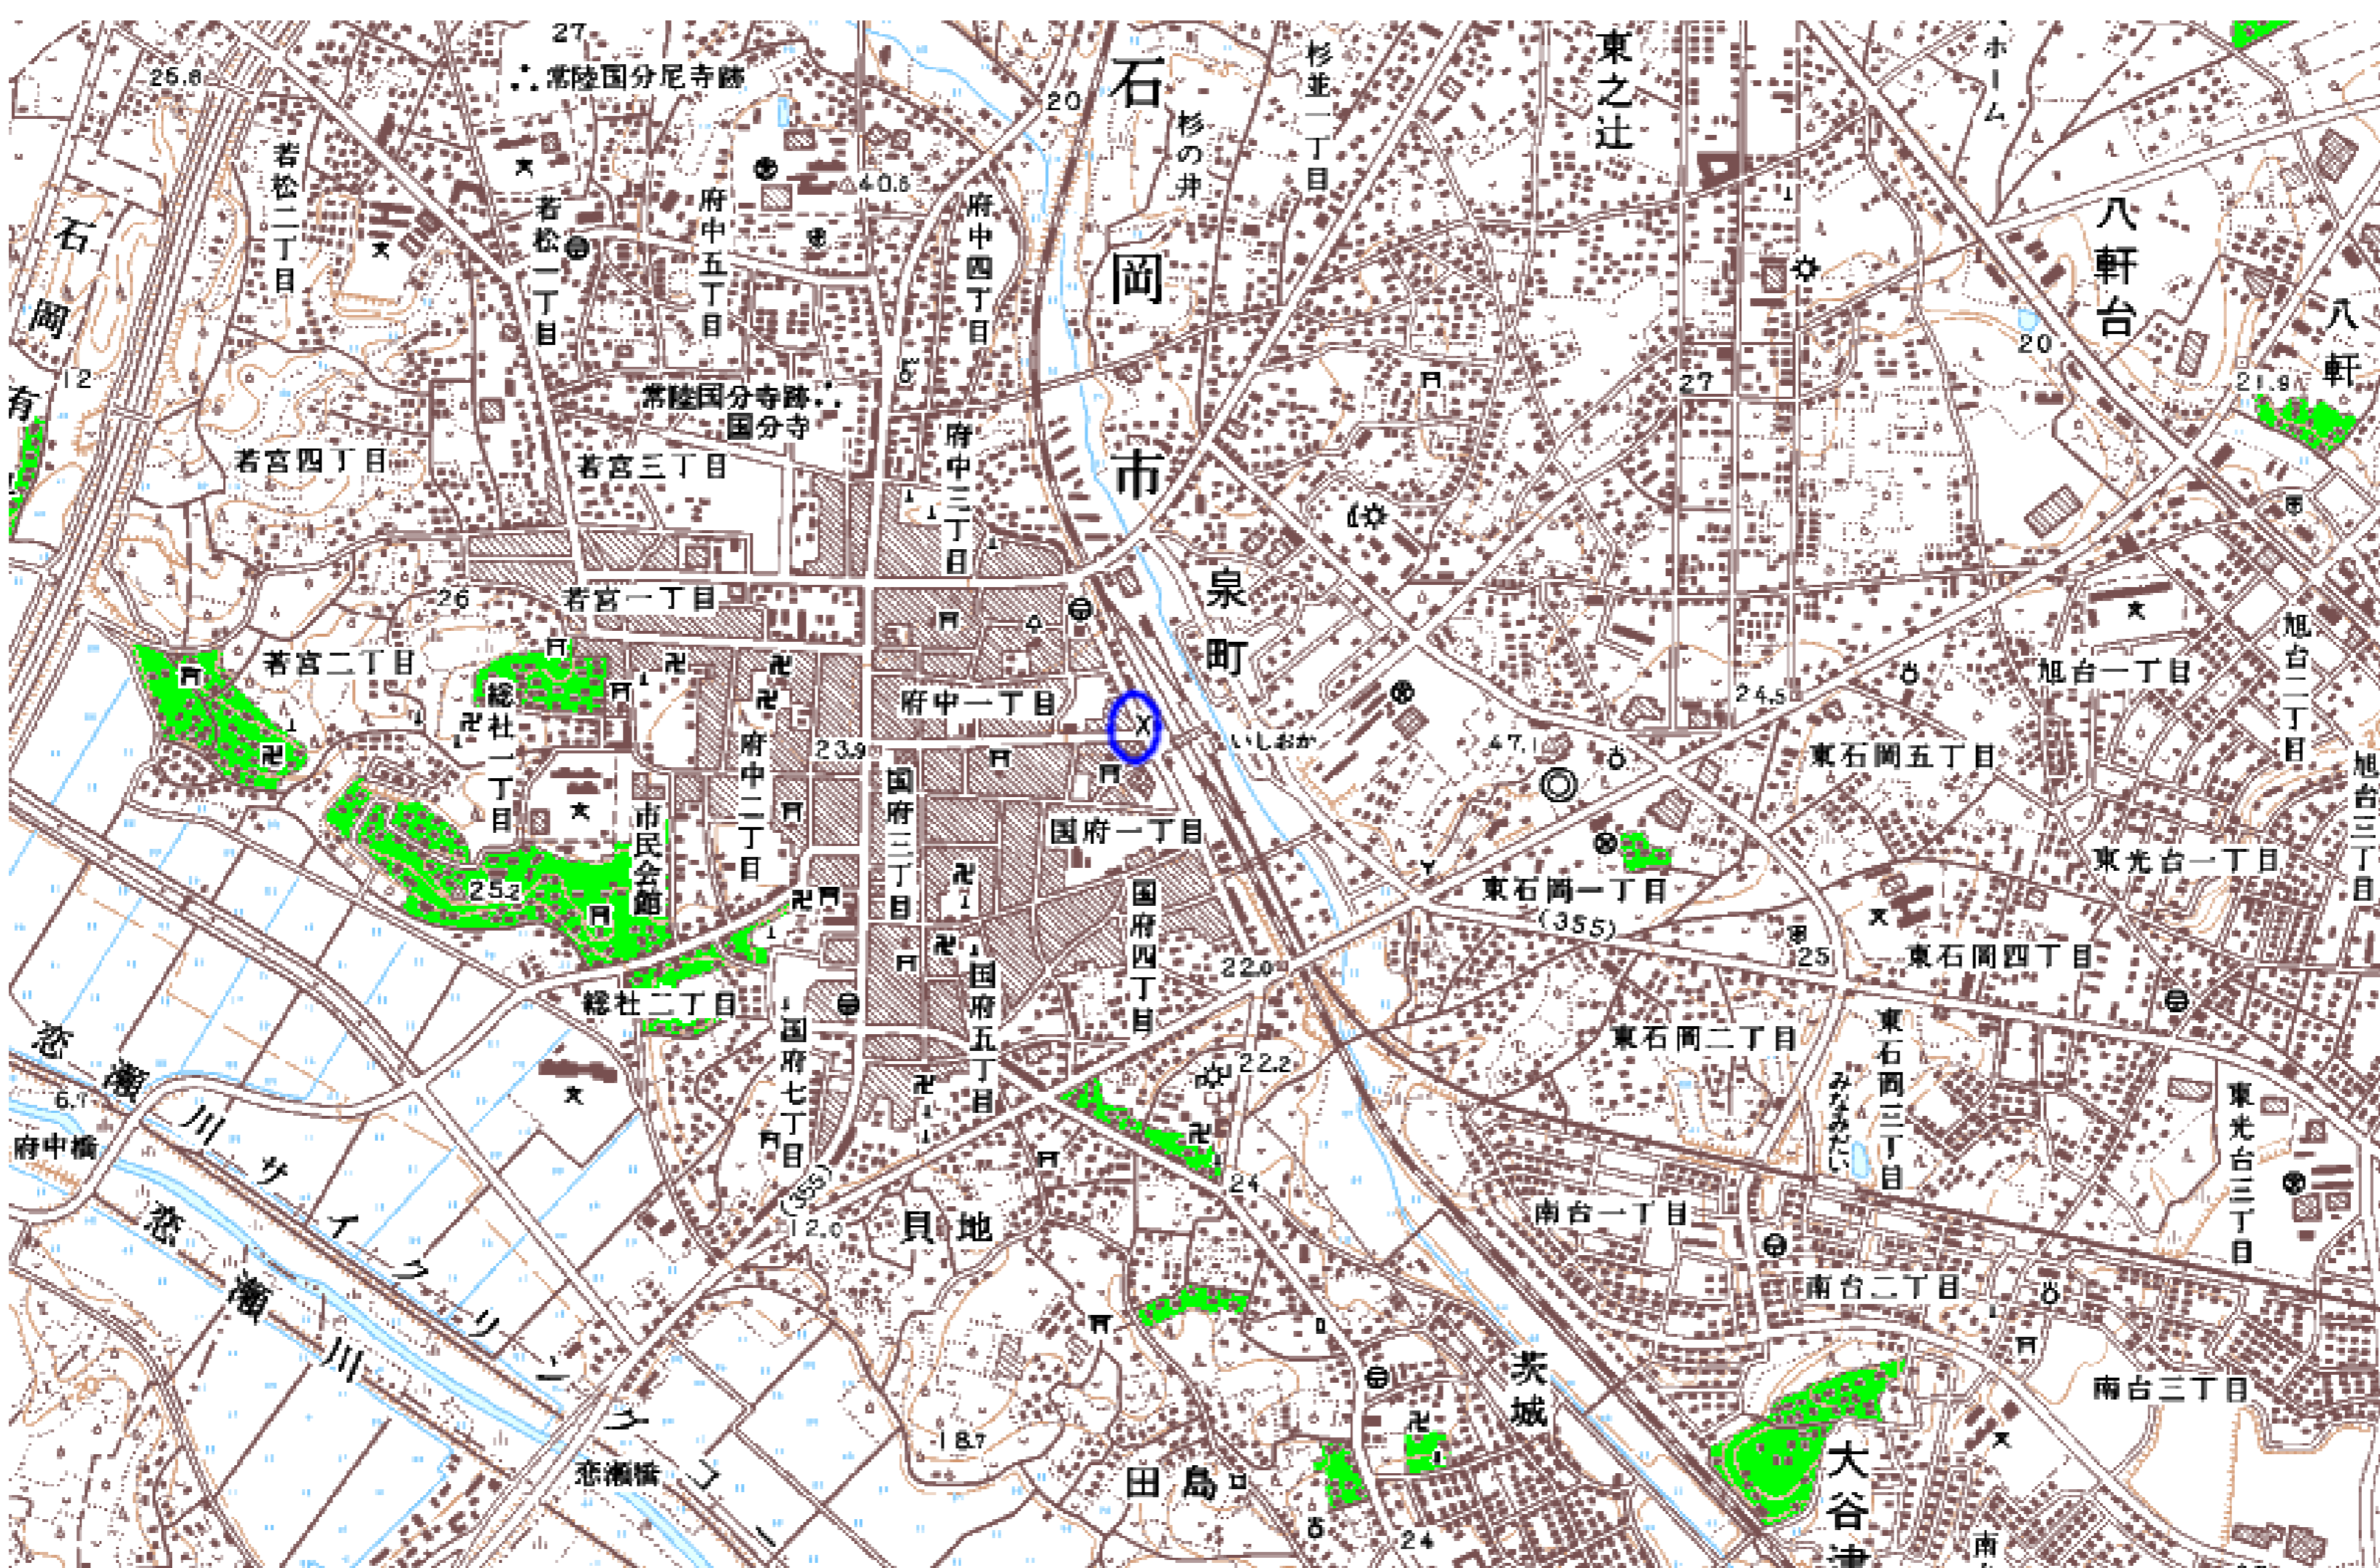

# デジタル混信の発生地域に対する対策計画（地区別）

都道府県名
茨城県

管理番号・
850002

自治体コード	住所
8205	茨城県石岡市府中1丁目

地上デジタル放送の受信状況							
	NHK総合	NHK教育	日本テレビ放送網	TBSテレビ	フジテレビジョン	テレビ朝日	テレビ東京
受信局所名	水戸	水戸	水戸	水戸	水戸	水戸	水戸
地上デジタル放送の受信状況	×混信	×混信	×混信	×混信	×混信	×混信	×混信

### 受信状況の内訳

- :良好に受信可能
- ×混信 :混信により受信困難

対策計画							
	NHK総合	NHK教育	日本テレビ放送網	TBSテレビ	フジテレビジョン	テレビ朝日	テレビ東京
対策手法	受信側フィルタ対策等	受信側フィルタ対策等	受信側フィルタ対策等	受信側フィルタ対策等	受信側フィルタ対策等	受信側フィルタ対策等	受信側フィルタ対策等
難視世帯数	15	15	15	15	15	15	15
事業開始時期（予定）	2010年度	2010年度	2010年度	2010年度	2010年度	2010年度	2010年度
対策済み世帯数	0	0	0	0	0	0	0
未対策世帯数	15	15	15	15	15	15	15

範囲図

この地図は、国土地理院長の承認を得て、同院発行の数値地図25000（地図画像）を複製したものである。（承認番号 平22業複、第109号）

枠内：難視範囲

備考
混信の種類：デジタルタクシー無線による混信