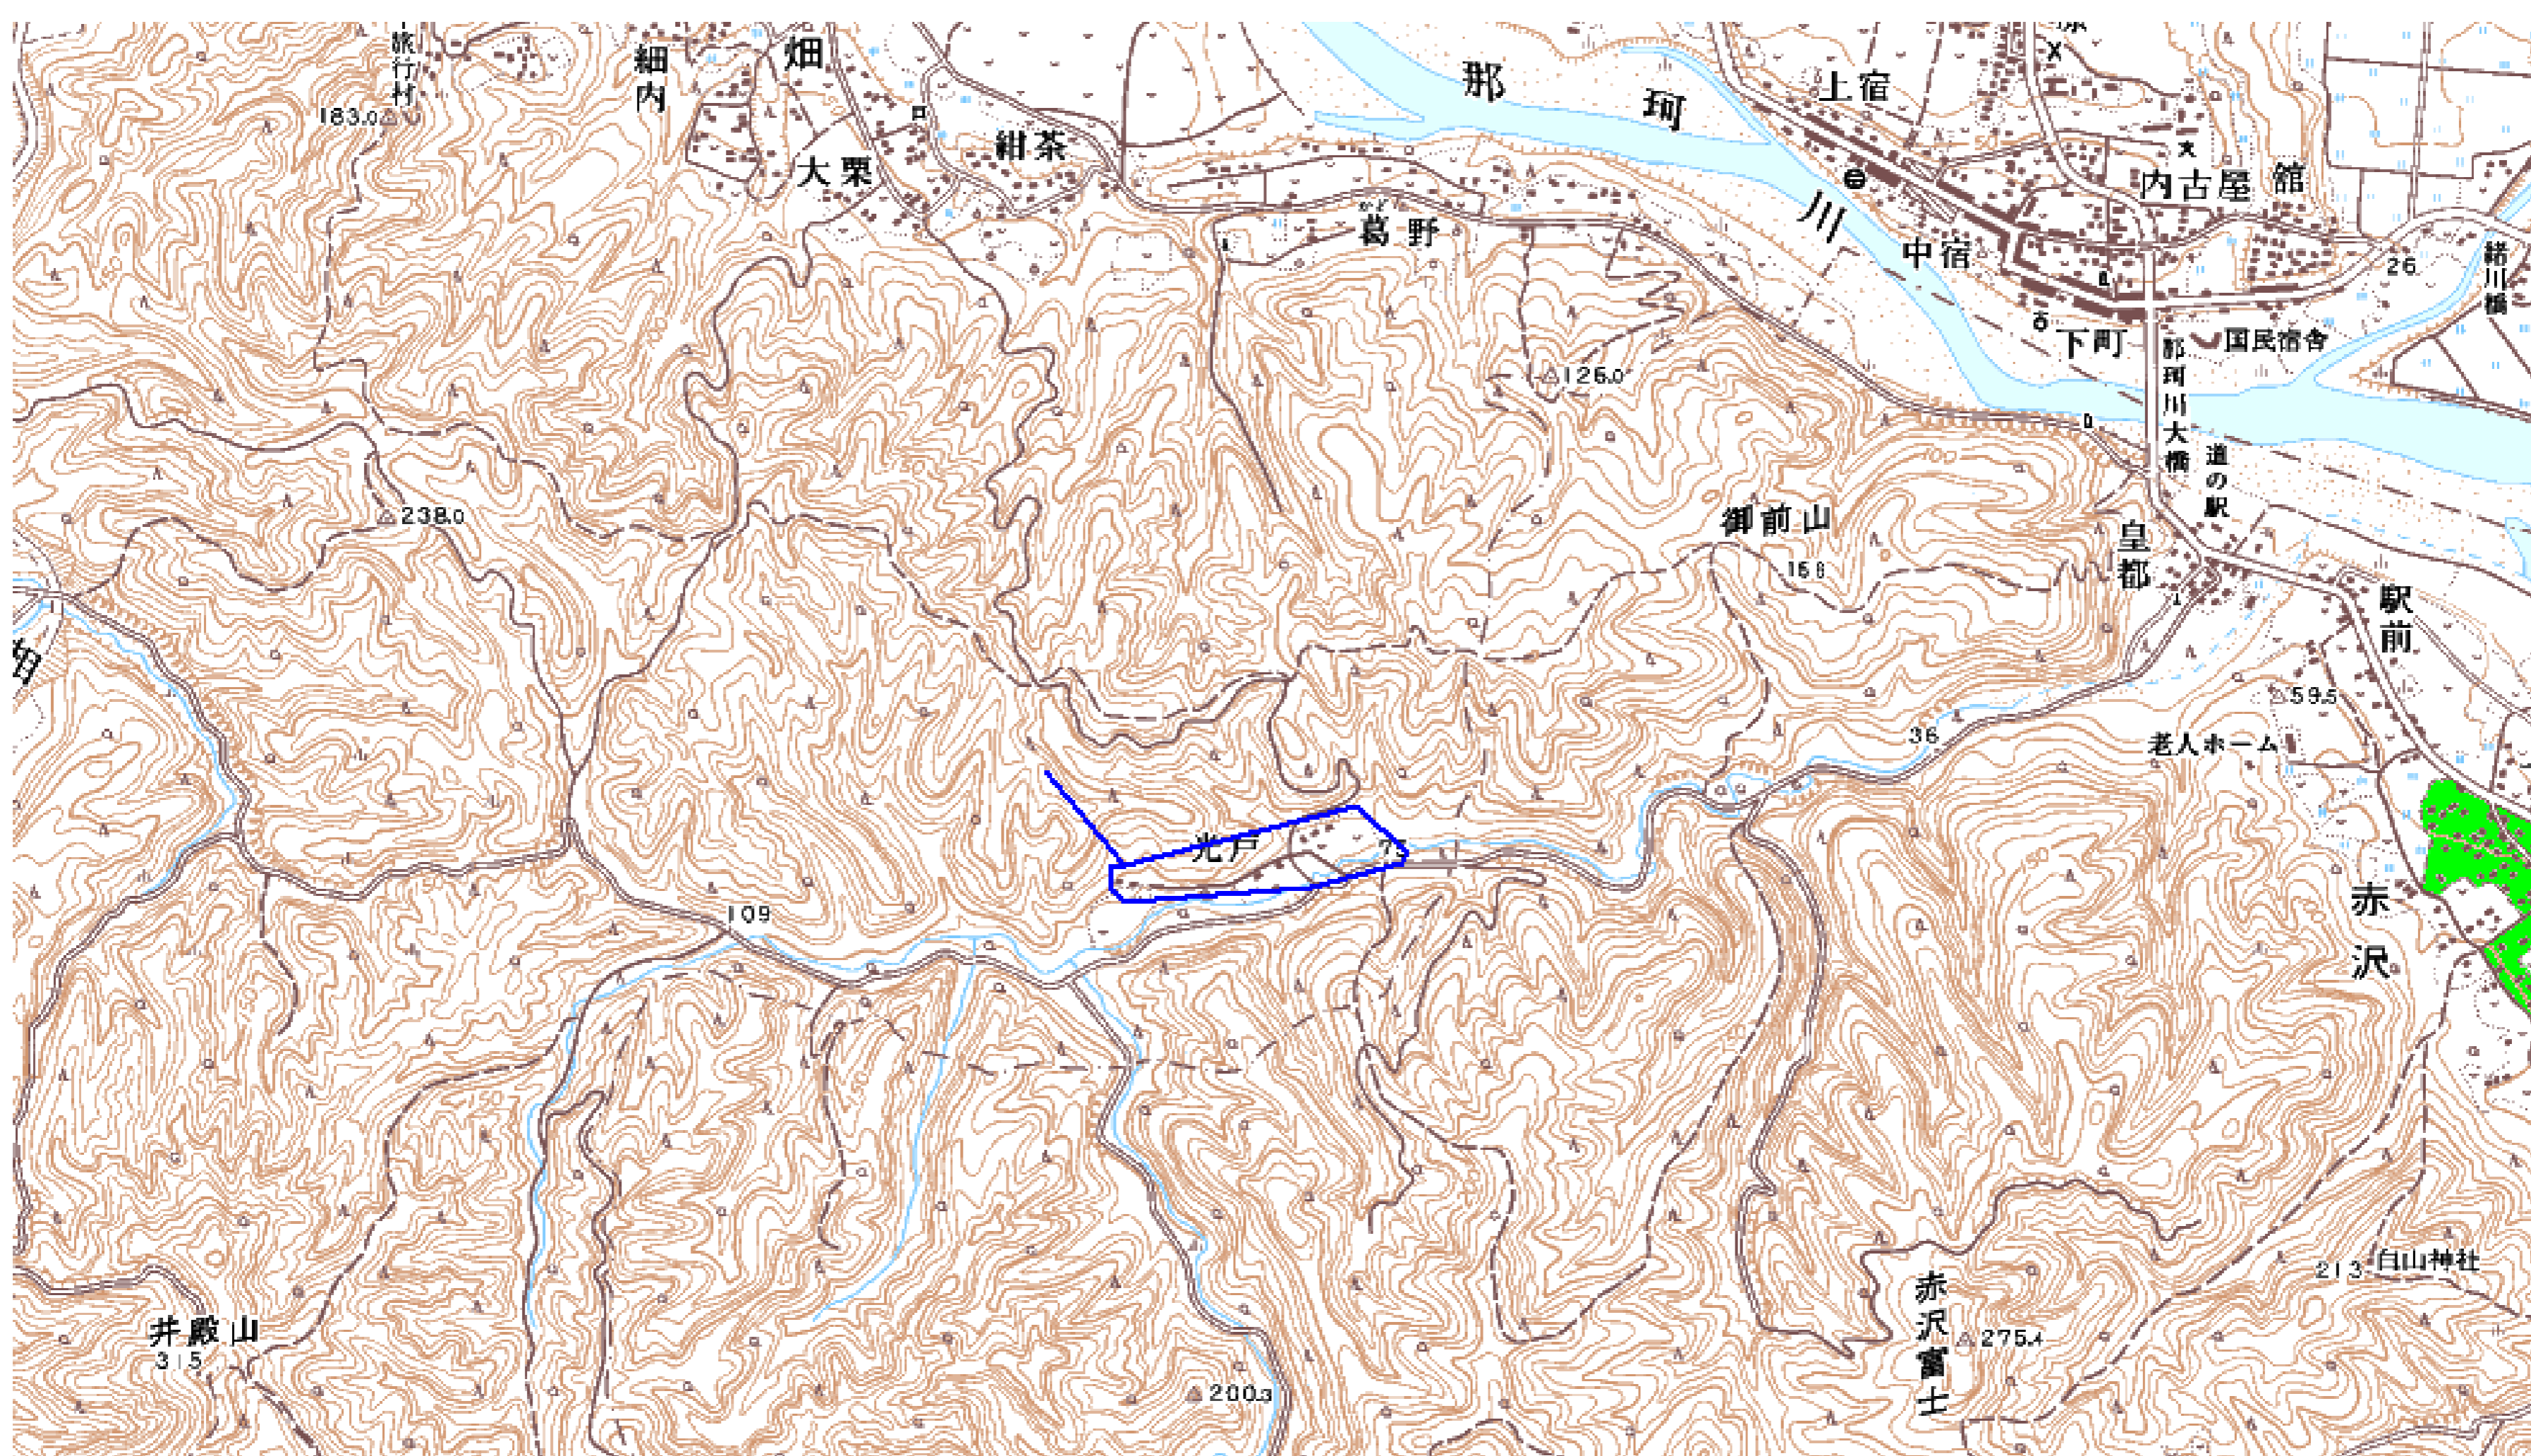

デジタル混信の発生地域に対する対策計画（地区別）

都道府県名
茨城県

管理番号
870005

自治体コード	住 所
8225	茨城県常陸大宮市下伊勢畑（光戸）

地上デジタル放送の受信状況							
	NHK総合	NHK教育	日本テレビ放送網	TBSテレビ	フジテレビジョン	テレビ朝日	テレビ東京
受信局所名	御前山	御前山	御前山	御前山	御前山	御前山	御前山
地上デジタル放送の受信状況	○	×混信	×混信	○	○	○	○

受信状況の内訳

- :良好に受信可能
- ×混信 :混信により受信困難

対策計画							
	NHK総合	NHK教育	日本テレビ放送網	TBSテレビ	フジテレビジョン	テレビ朝日	テレビ東京
対策手法	-	共聴施設受信点対策	共聴施設受信点対策	-	-	-	-
難視世帯数	-	5	5	-	-	-	-
事業開始時期（予定）	-	2011年度以降	2011年度以降	-	-	-	-
対策済み世帯数	-	0	0	-	-	-	-
未対策世帯数	-	5	5	-	-	-	-

範囲図

この地図は、国土地理院長の承認を得て、同院発行の数値地図25000（地図画像）を複製したものである。（承認番号 平22業複、第109号）

枠内：難視範囲

備考
・混信の種類：DD常時混信   ・対策は、共聴施設のデジタル化改修工事時期に合わせて実施