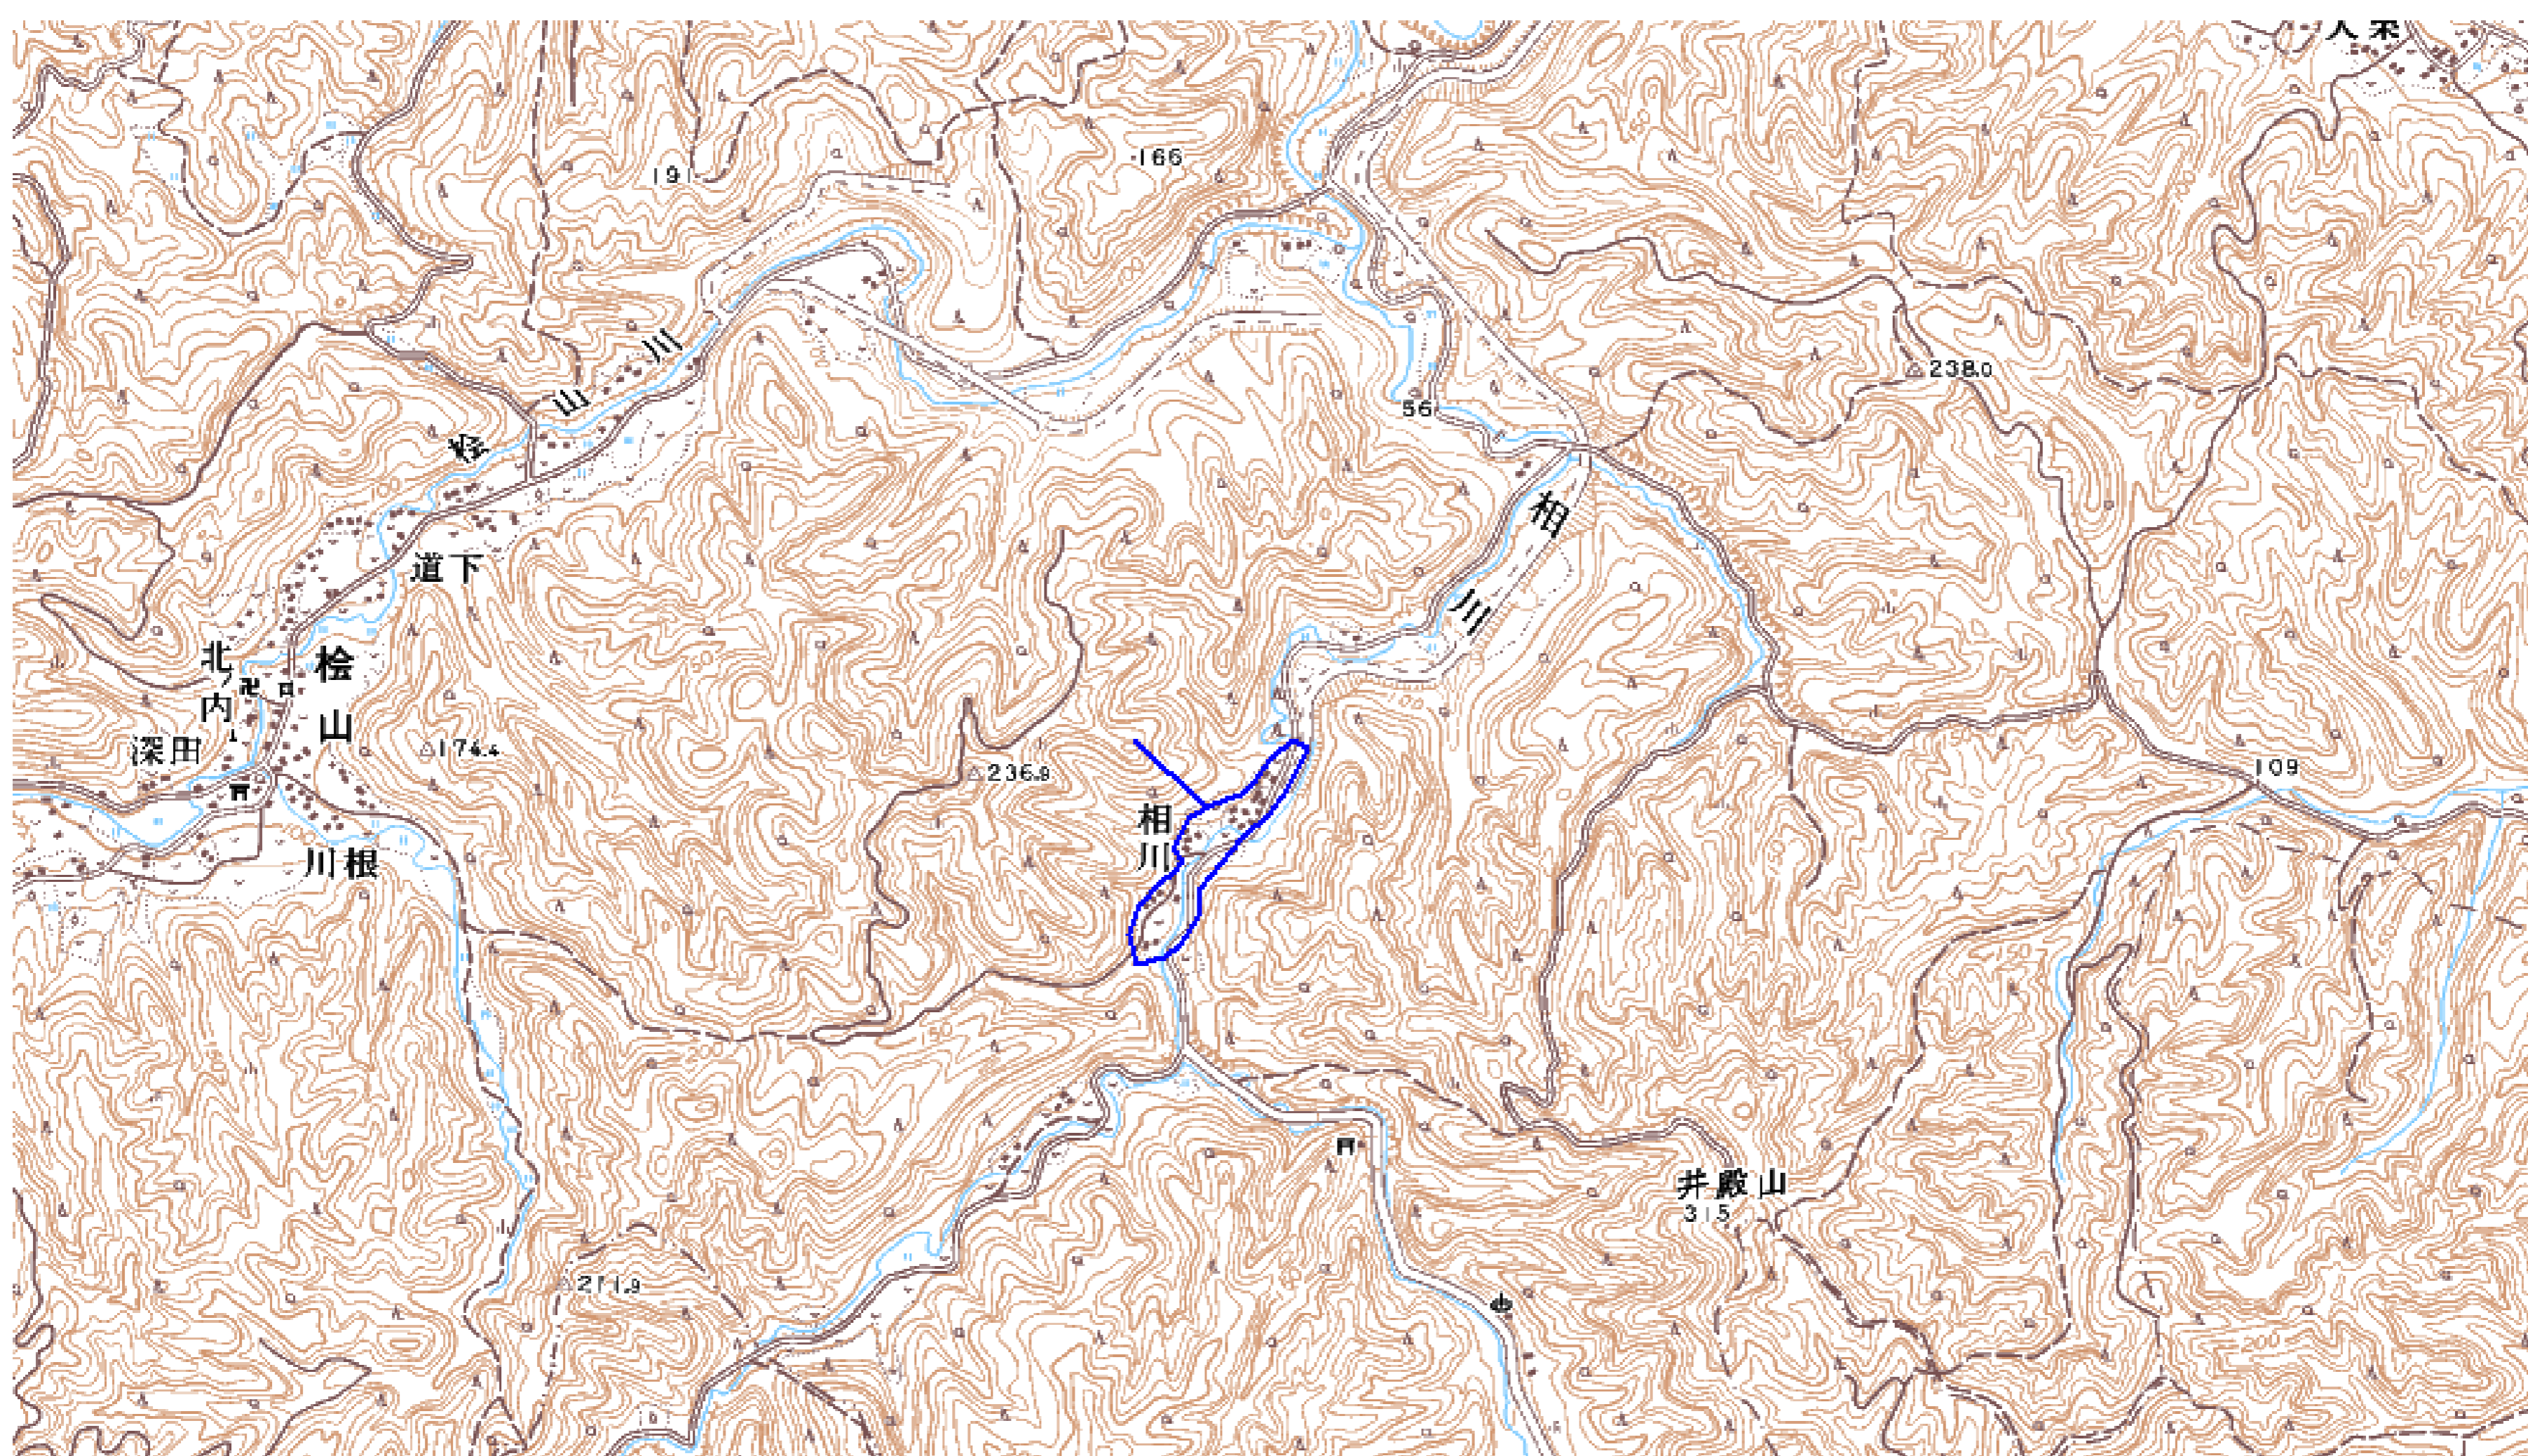

デジタル混信の発生地域に対する対策計画（地区別）

都道府県名
茨城県

管理番号
870004

自治体コード	住所
8225	茨城県常陸大宮市下伊勢畑（相川）

地上デジタル放送の受信状況							
	NHK総合	NHK教育	日本テレビ放送網	TBSテレビ	フジテレビジョン	テレビ朝日	テレビ東京
受信局所名	山方	山方	山方	山方	山方	山方	山方
地上デジタル放送の受信状況	○	×混信	○	○	○	○	○

受信状況の内訳

○ :良好に受信可能

×混信 :混信により受信困難

対策計画							
	NHK総合	NHK教育	日本テレビ放送網	TBSテレビ	フジテレビジョン	テレビ朝日	テレビ東京
対策手法	-	共聴施設受信点対策	-	-	-	-	-
難視世帯数	-	10	-	-	-	-	-
事業開始時期（予定）	-	2011年度以降	-	-	-	-	-
対策済み世帯数	-	0	-	-	-	-	-
未対策世帯数	-	10	-	-	-	-	-

範囲図

この地図は、国土地理院長の承認を得て、同院発行の数値地図25000（地図画像）を複製したものである。（承認番号 平22業複、第109号）

枠内：難視範囲

備考

- ・混信の種別：DD常時混信
- ・対策は、共聴施設のデジタル化改修工事時期に合わせて実施