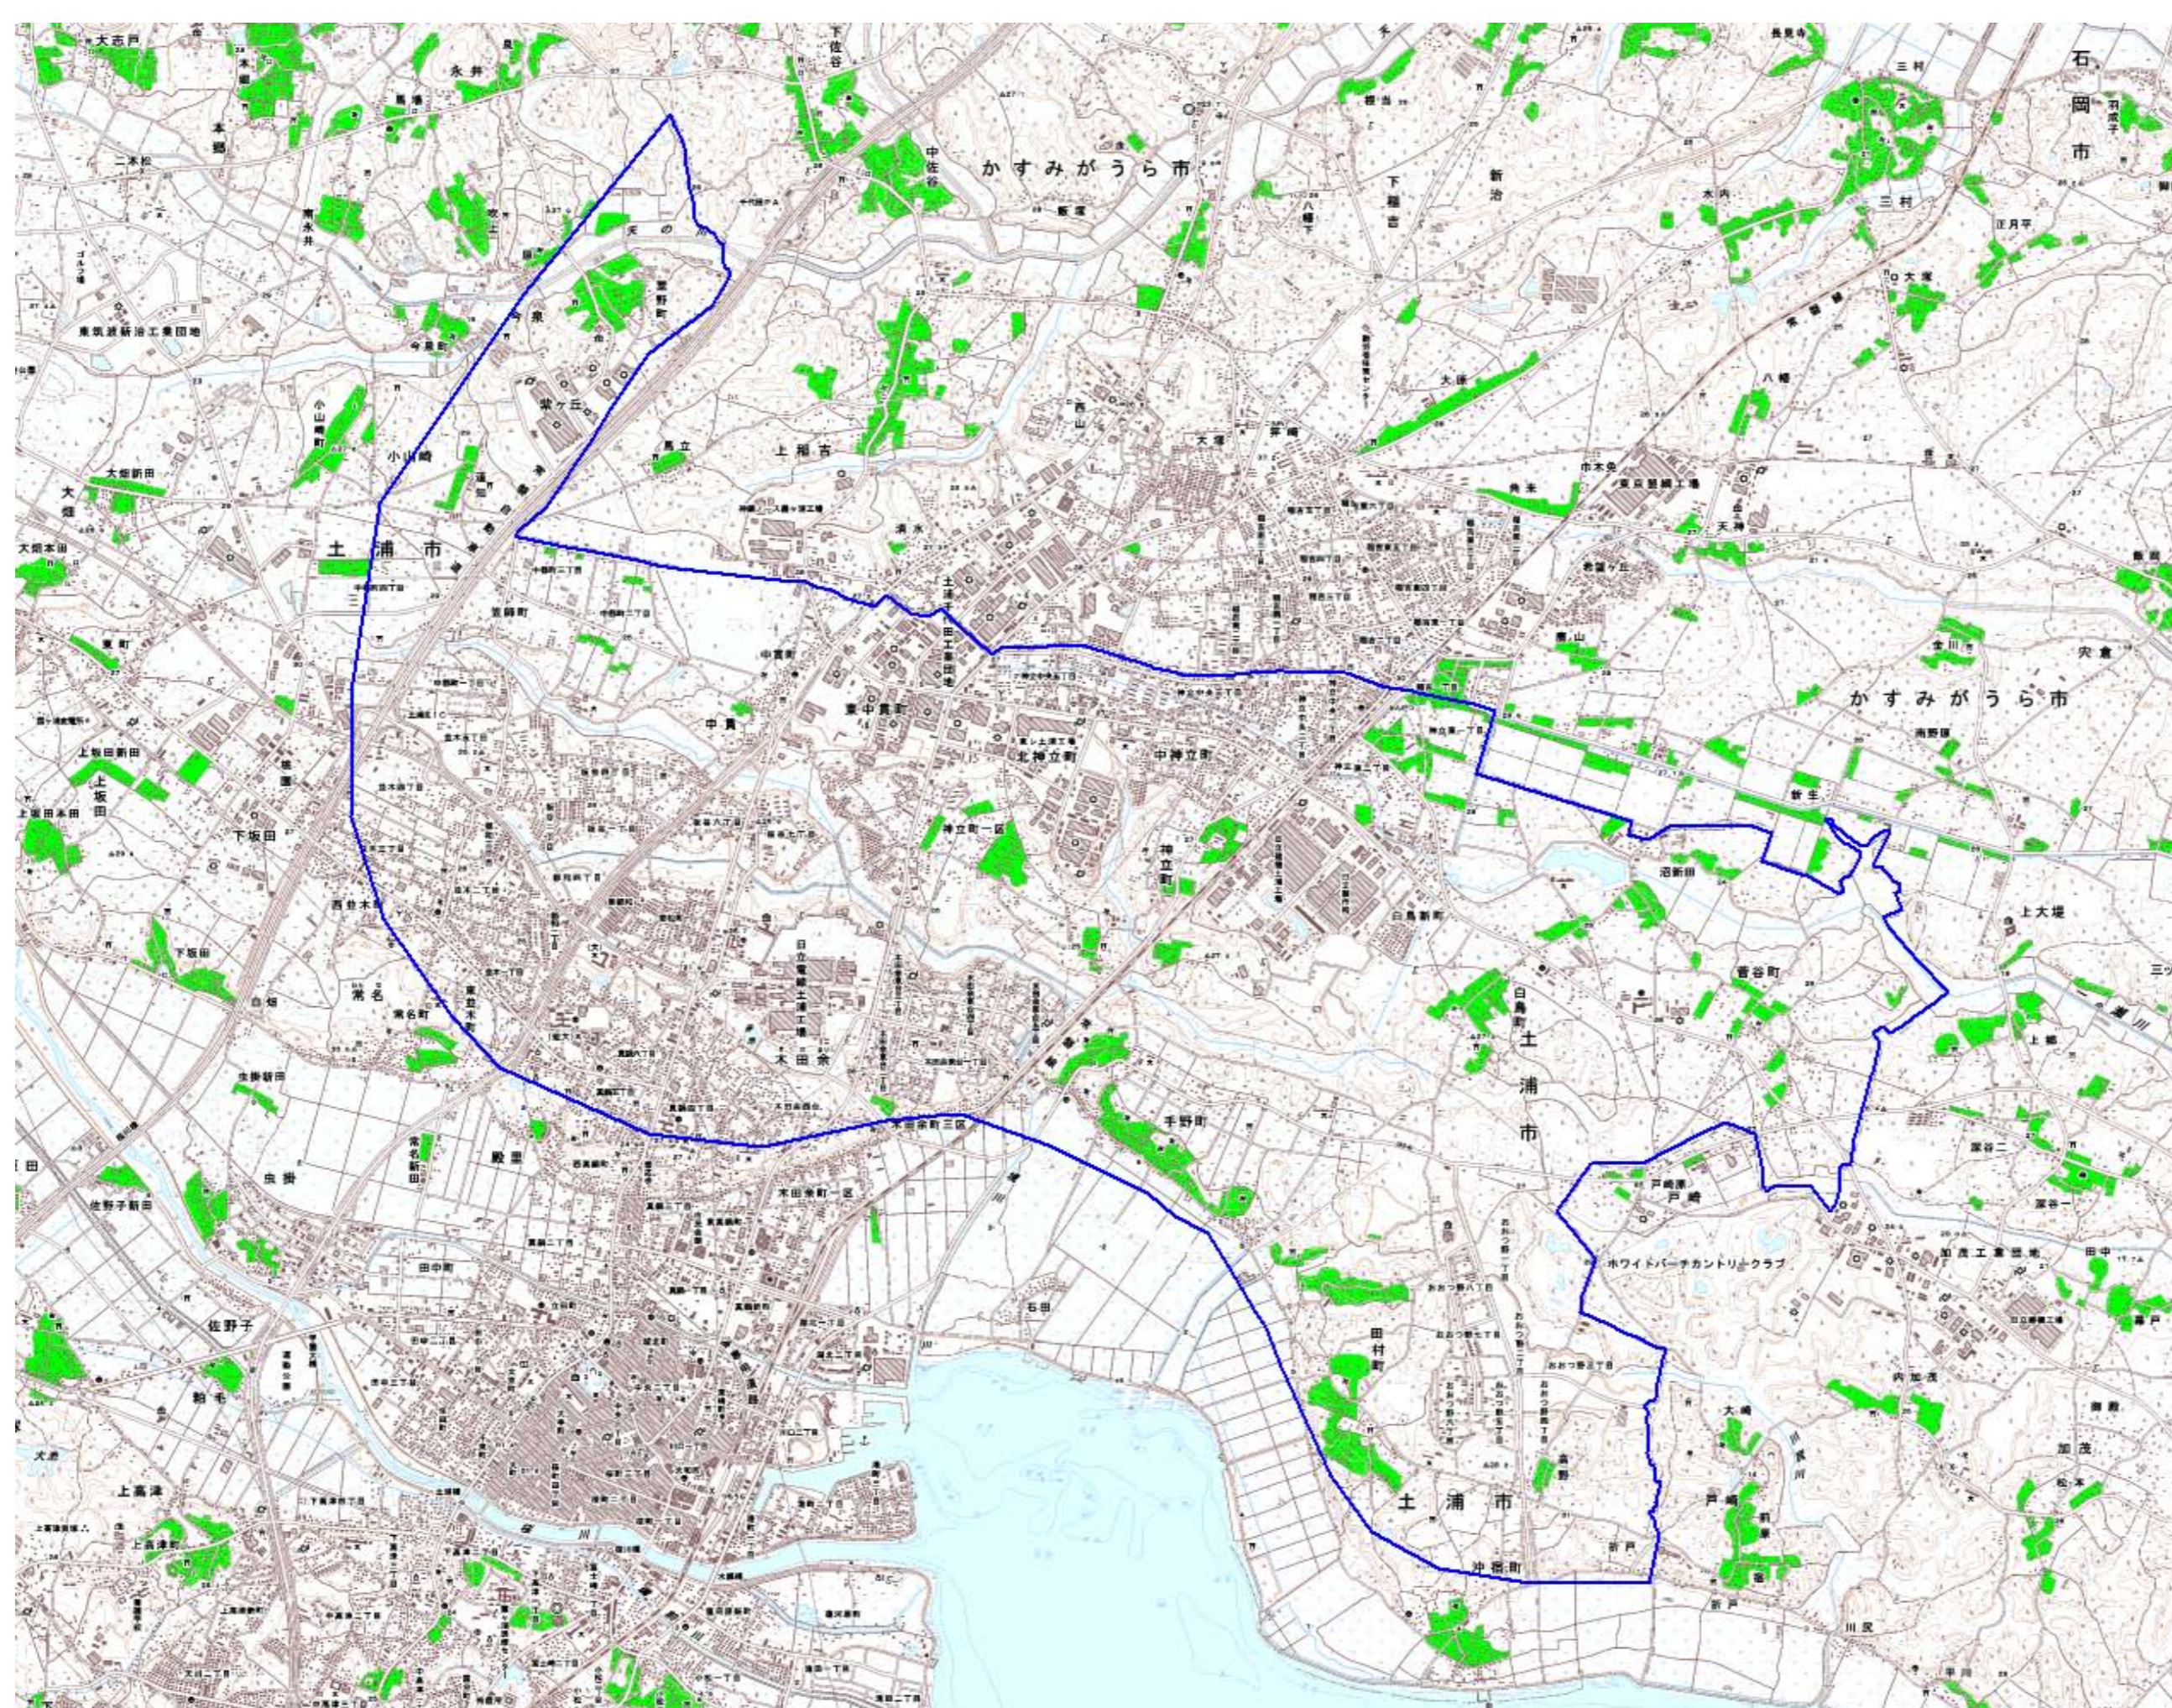

デジタル混信の発生地域に対する対策計画（地区別）

都道府県名	管理番号
茨城県	850005

自治体コード	住 所
8203	茨城県土浦市東部

地上デジタル放送の受信状況							
	NHK総合	NHK教育	日本テレビ放送網	TBSテレビ	フジテレビジョン	テレビ朝日	テレビ東京
受信局所名	水戸	水戸	水戸	水戸	水戸	水戸	水戸
地上デジタル放送の受信状況	×混信	×混信	×混信	×混信	×混信	×混信	×混信

受信状況の内訳

- :良好に受信可能
- ×混信 :混信により受信困難

対策計画							
	NHK総合	NHK教育	日本テレビ放送網	TBSテレビ	フジテレビジョン	テレビ朝日	テレビ東京
対策手法	受信側フィルタ対策等	受信側フィルタ対策等	受信側フィルタ対策等	受信側フィルタ対策等	受信側フィルタ対策等	受信側フィルタ対策等	受信側フィルタ対策等
難視世帯数	200	200	200	200	200	200	200
事業開始時期（予定）	2010年度	2010年度	2010年度	2010年度	2010年度	2010年度	2010年度
対策済み世帯数	0	0	0	0	0	0	0
未対策世帯数	200	200	200	200	200	200	200

範囲図

この地図は、国土地理院長の承認を得て、同院発行の数値地図25000（地図画像）を複製したものである。（承認番号 平22業複、第109号）

枠内：難視範囲

備考
・デジタル混信の種類：デジタルタクシー無線による混信