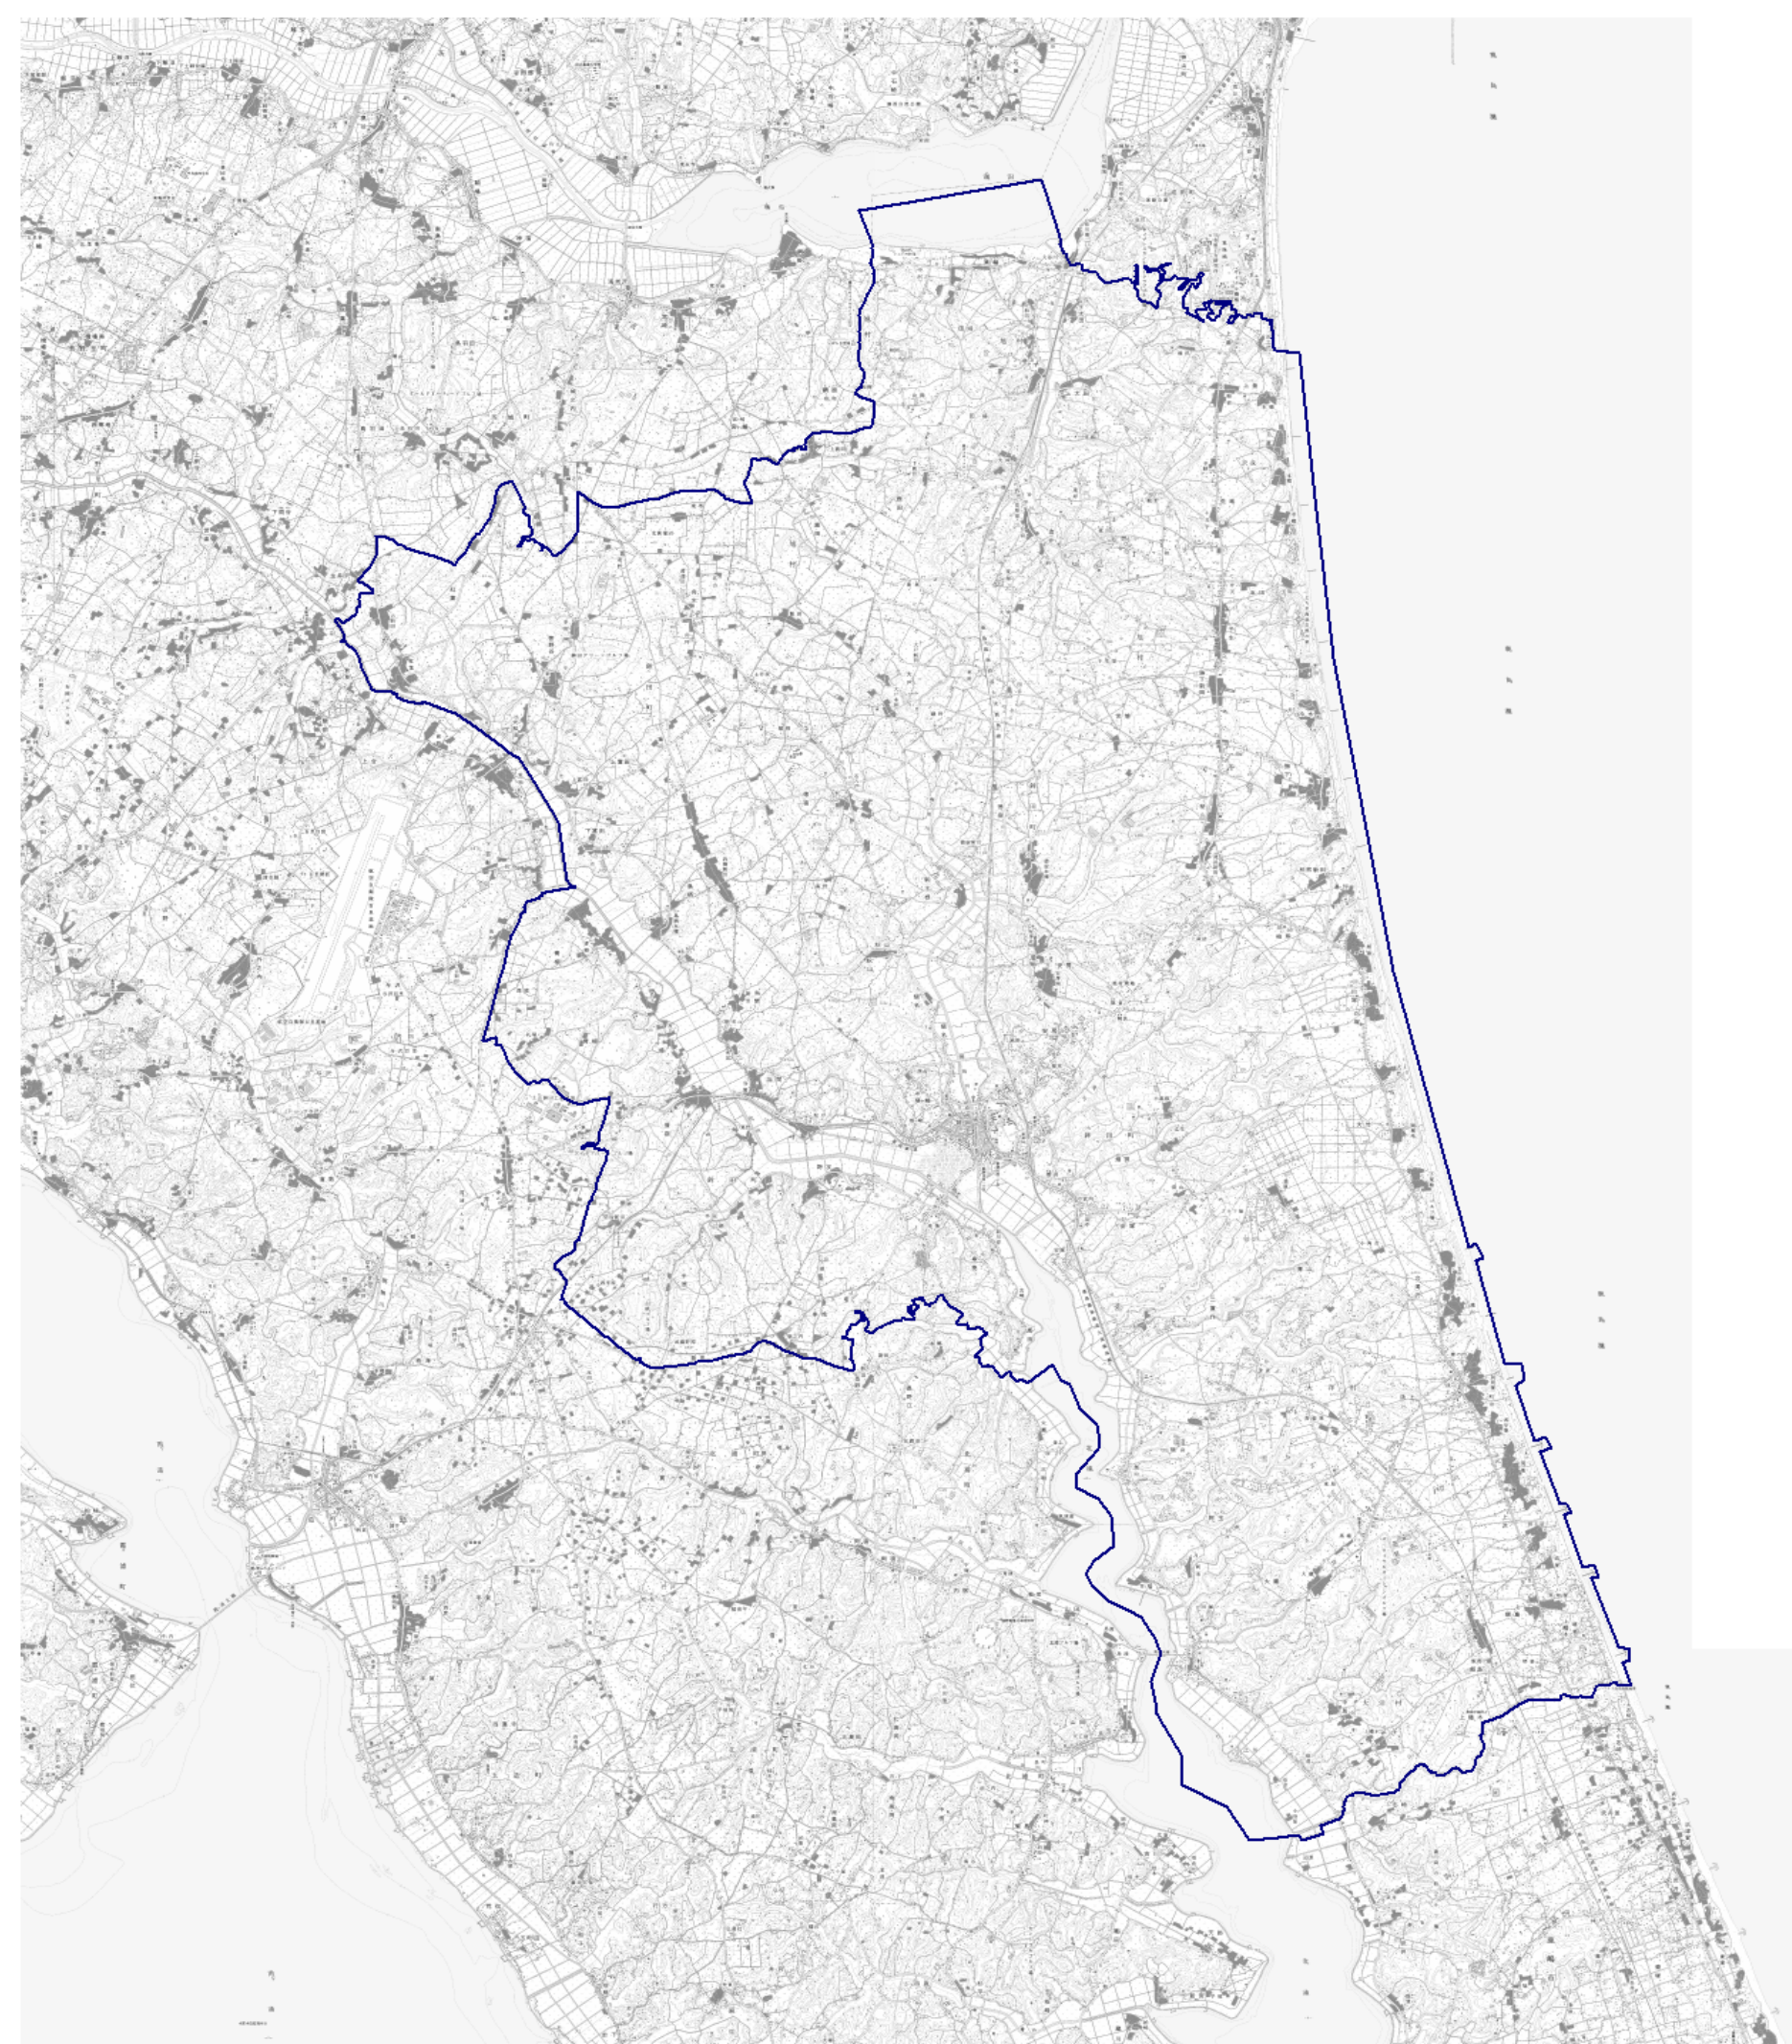

デジタル混信の発生地域に対する対策計画（地区別）

都道府県名
茨城県

管理番号・
850006

自治体コード	住 所
8234	茨城県銚田市 全域

地上デジタル放送の受信状況							
	NHK総合	NHK教育	日本テレビ放送網	TBSテレビ	フジテレビジョン	テレビ朝日	テレビ東京
受信局所名	水戸	水戸	水戸	水戸	水戸	水戸	水戸
地上デジタル放送の受信状況	×混信	×混信	×混信	×混信	×混信	×混信	×混信

範囲図

この地図は、国土地理院長の承認を得て、同院発行の数値地図25000（地図画像）を複製したものである。（承認番号 平23情複、第184号）

枠内：難視範囲

備考
・混信の種類：デジタルタクシー無線による混信