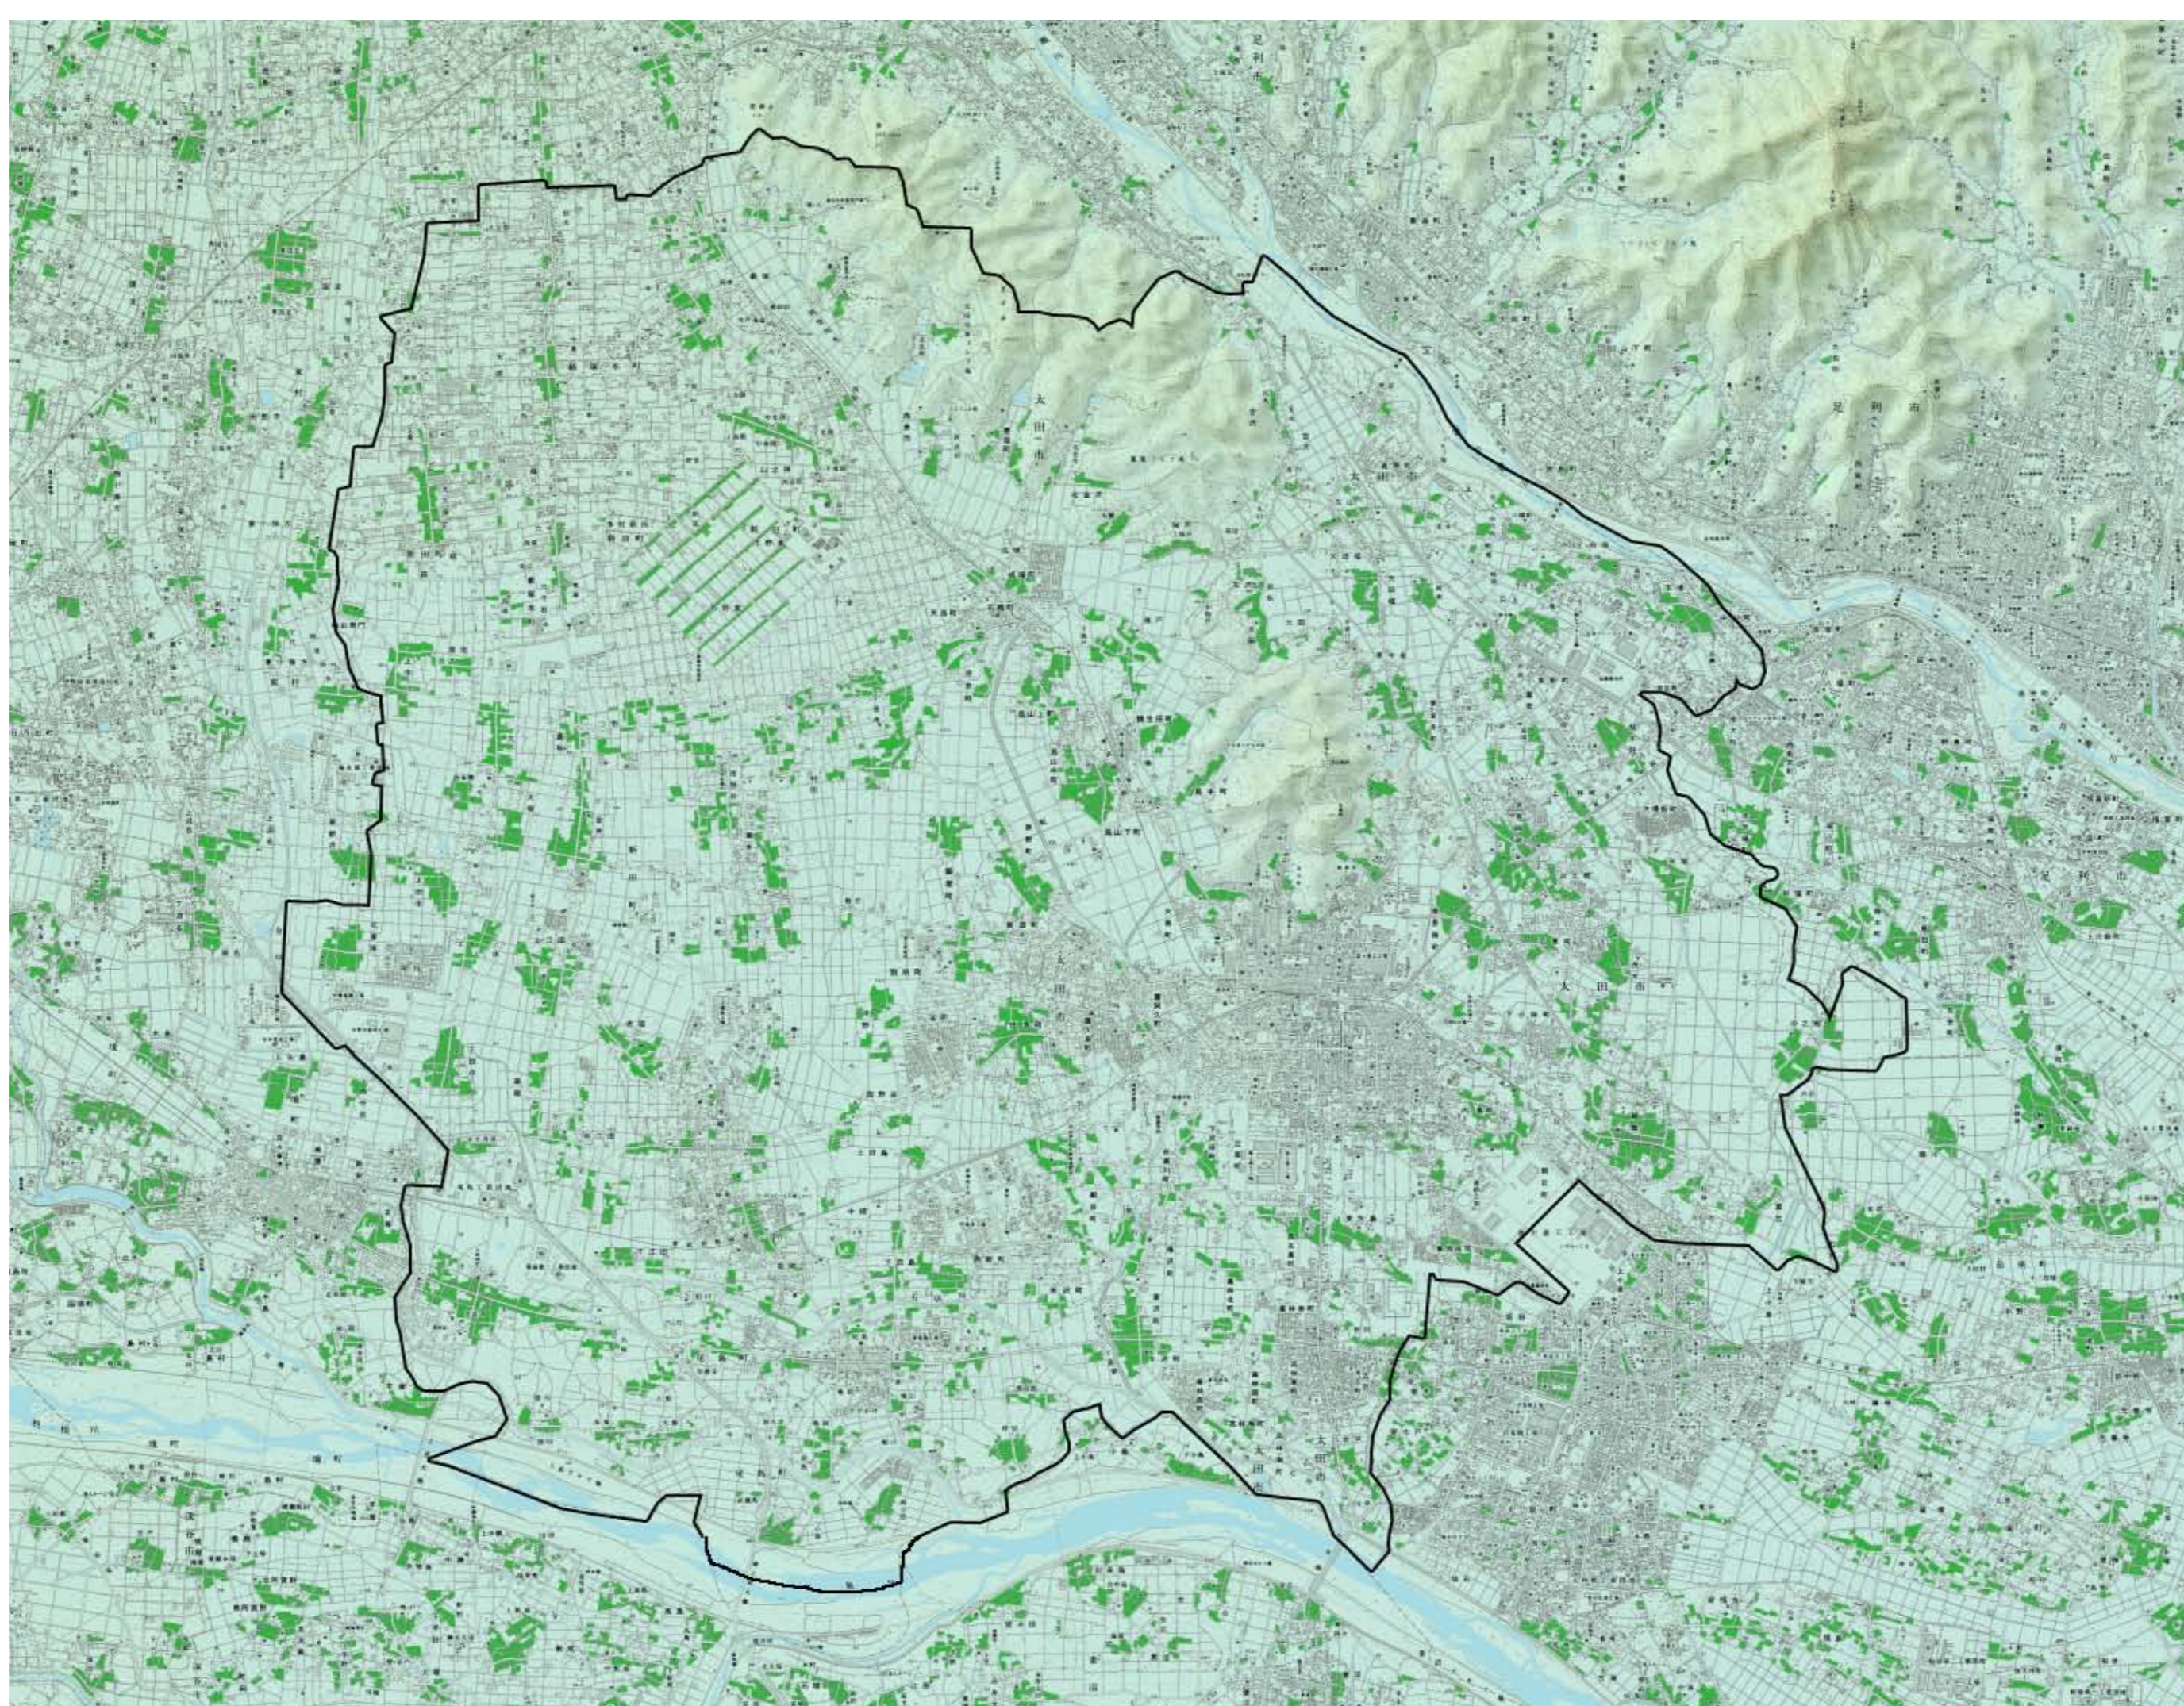

デジタル混信の発生地域に対する対策計画（地区別）

都道府県名
群馬県

管理番号
1040001

自治体コード	住所
10205	群馬県太田市全域

地上デジタル放送の受信状況								
	NHK総合	NHK教育	日本テレビ放送網	TBSテレビ	フジテレビジョン	テレビ朝日	テレビ東京	テレビ埼玉
受信局所名	児玉	児玉	児玉	児玉	児玉	児玉	児玉	児玉
地上デジタル放送の受信状況	×混信	○	○	○	○	○	○	○

受信状況の内訳

- :良好に受信可能
- ×混信 :混信により受信困難

対策計画								
	NHK総合	NHK教育	日本テレビ放送網	TBSテレビ	フジテレビジョン	テレビ朝日	テレビ東京	テレビ埼玉
対策手法	受信側フィルタ対策等	-	-	-	-	-	-	-
難視世帯数	100	-	-	-	-	-	-	-
事業開始時期（予定）	2010年度	-	-	-	-	-	-	-
対策済み世帯数	0	-	-	-	-	-	-	-
未対策世帯数	100	-	-	-	-	-	-	-

範囲図

この地図は、国土地理院長の承認を得て、同院発行の数値地図25000（地図画像）を複製したものである。（承認番号 平22業複、第109号）

枠内：難視範囲

備考
・デジタル混信の種類：デジタルタクシー無線による混信