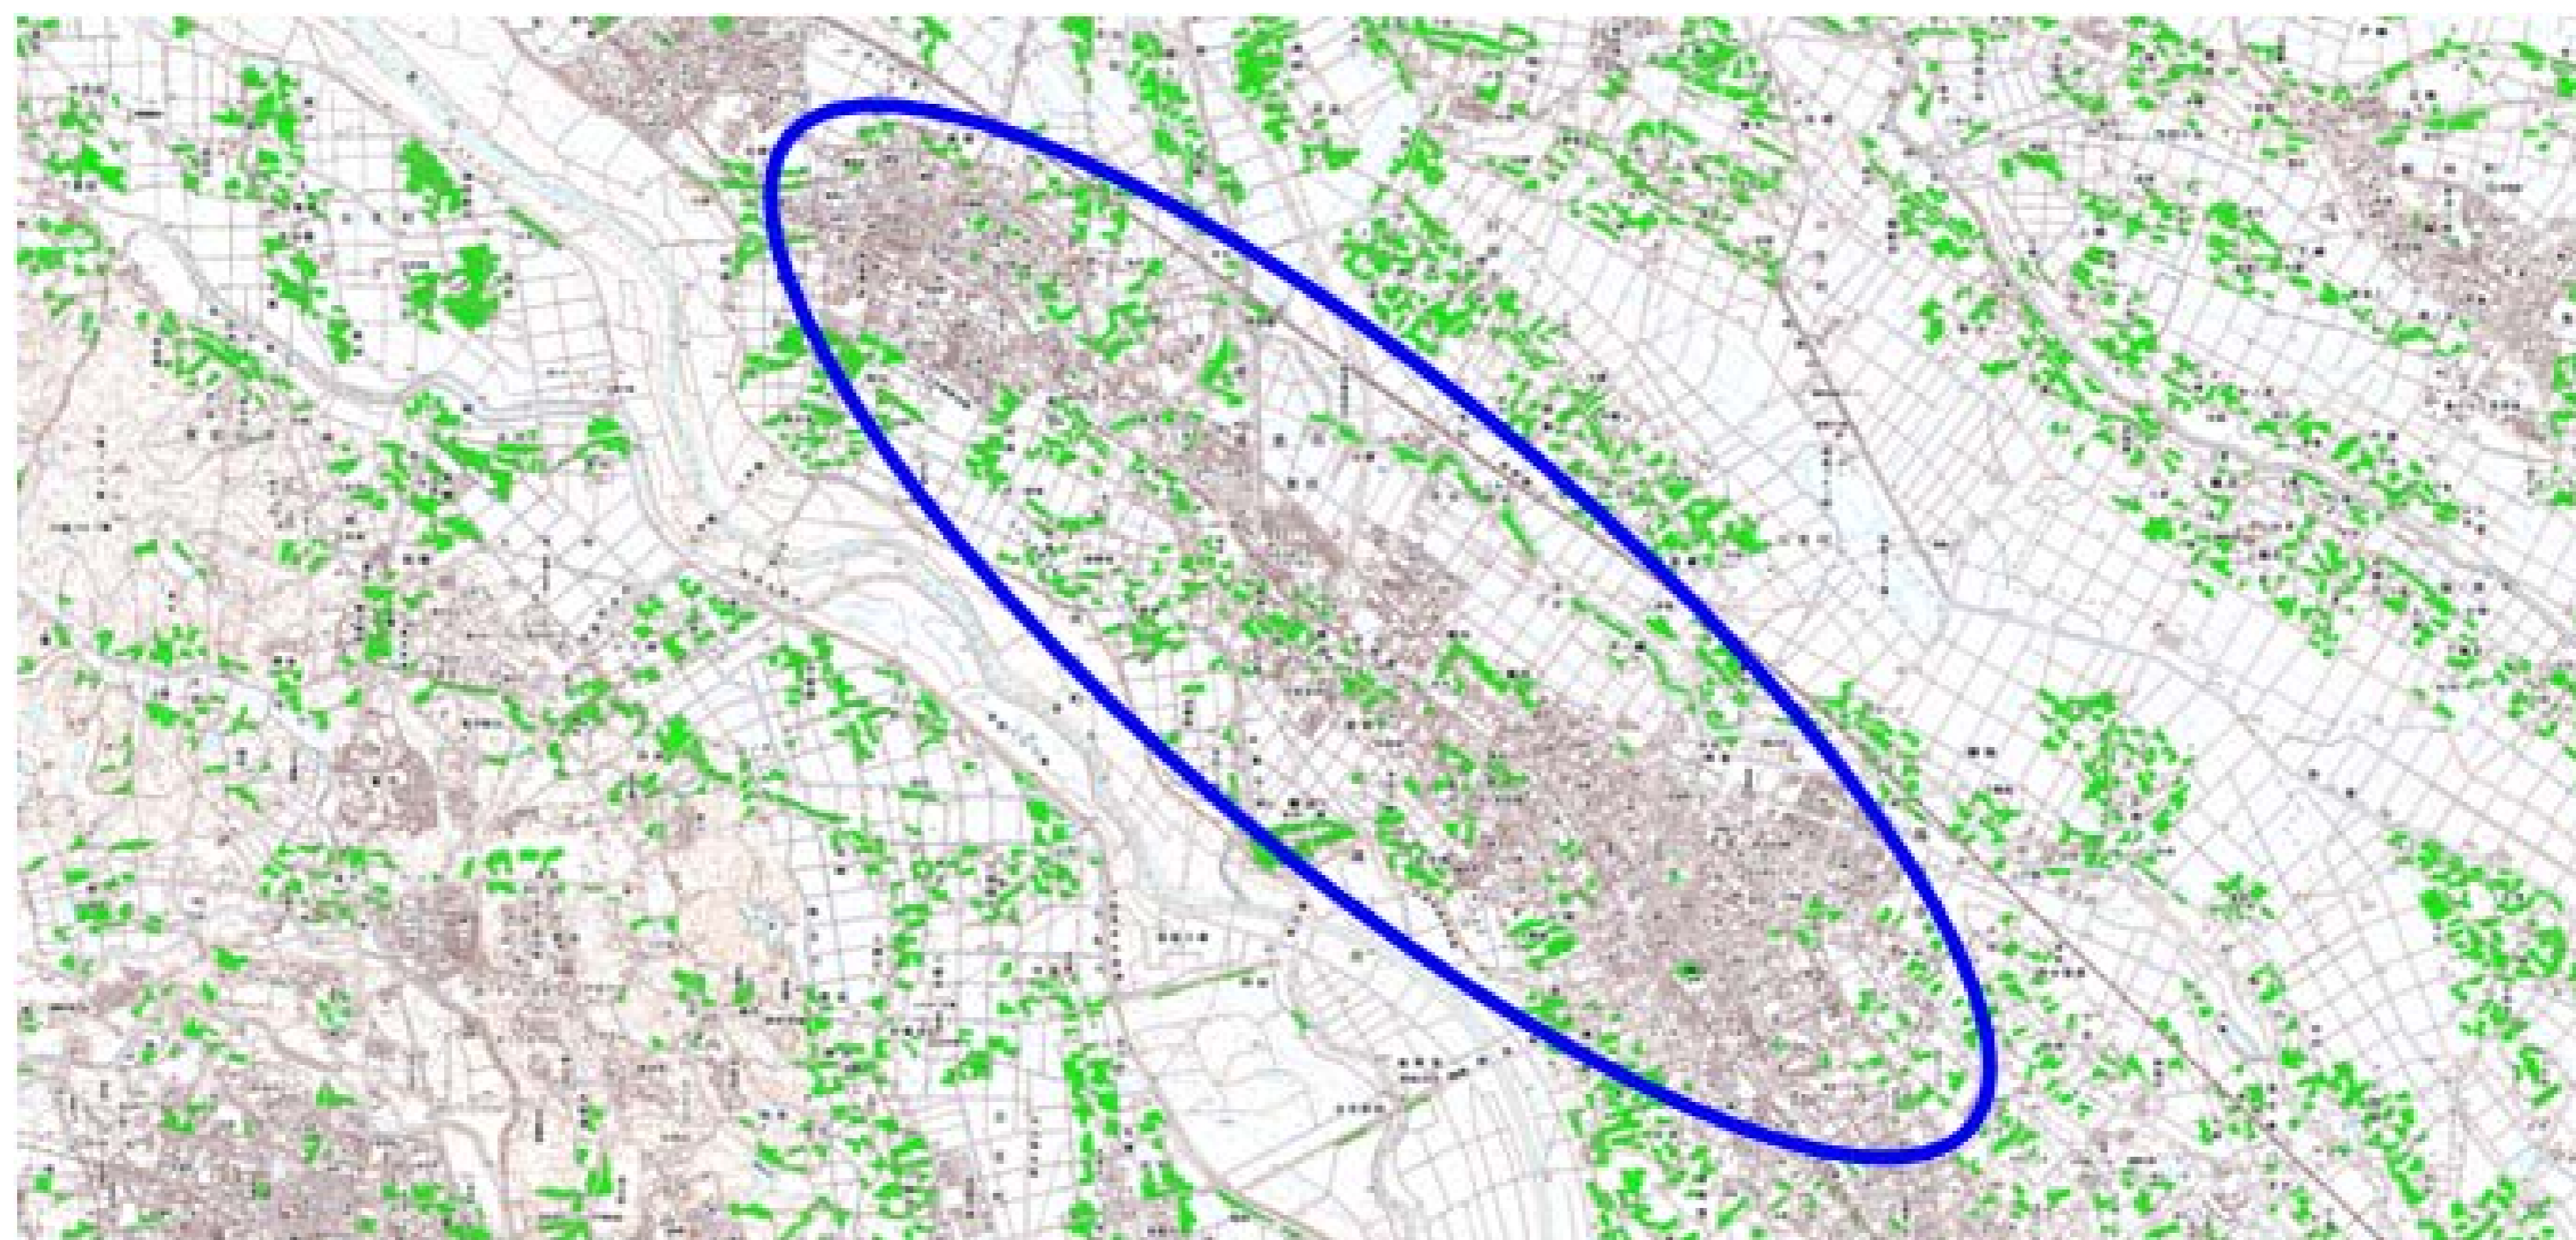

# デジタル混信の発生地域に対する対策計画（地区別）

都道府県名
埼玉県

管理番号・
1140010

自治体コード	住 所
11217	埼玉県鴻巣市 全域

地上デジタル放送の受信状況								
	NHK総合	NHK教育	日本テレビ放送網	TBSテレビ	フジテレビジョン	テレビ朝日	テレビ東京	テレビ埼玉
受信局所名	児玉	児玉	児玉	児玉	児玉	児玉	児玉	児玉
地上デジタル放送の受信状況	×混信	×混信	×混信	×混信	×混信	×混信	×混信	×混信

受信状況の内訳

- :良好に受信可能
- ×混信 :混信により受信困難

対策計画								
	NHK総合	NHK教育	日本テレビ放送網	TBSテレビ	フジテレビジョン	テレビ朝日	テレビ東京	テレビ埼玉
対策手法	受信側フィルタ対策及び受信局変更対策等	受信側フィルタ対策及び受信局変更対策等	受信側フィルタ対策及び受信局変更対策等	受信側フィルタ対策及び受信局変更対策等	受信側フィルタ対策及び受信局変更対策等	受信側フィルタ対策及び受信局変更対策等	受信側フィルタ対策及び受信局変更対策等	受信側フィルタ対策及び受信局変更対策等
難視世帯数	1000	1000	1000	1000	1000	1000	1000	1000
事業開始時期（予定）	2010年度	2010年度	2010年度	2010年度	2010年度	2010年度	2010年度	2010年度
対策済み世帯数	0	0	0	0	0	0	0	0
未対策世帯数	1000	1000	1000	1000	1000	1000	1000	1000

範囲図

この地図は、国土地理院長の承認を得て、同院発行の数値地図25000（地図画像）を複製したものである。（承認番号 平22業複、第109号）

枠内：難視範囲

備考
混信の種別：デジタルタクシー無線による混信