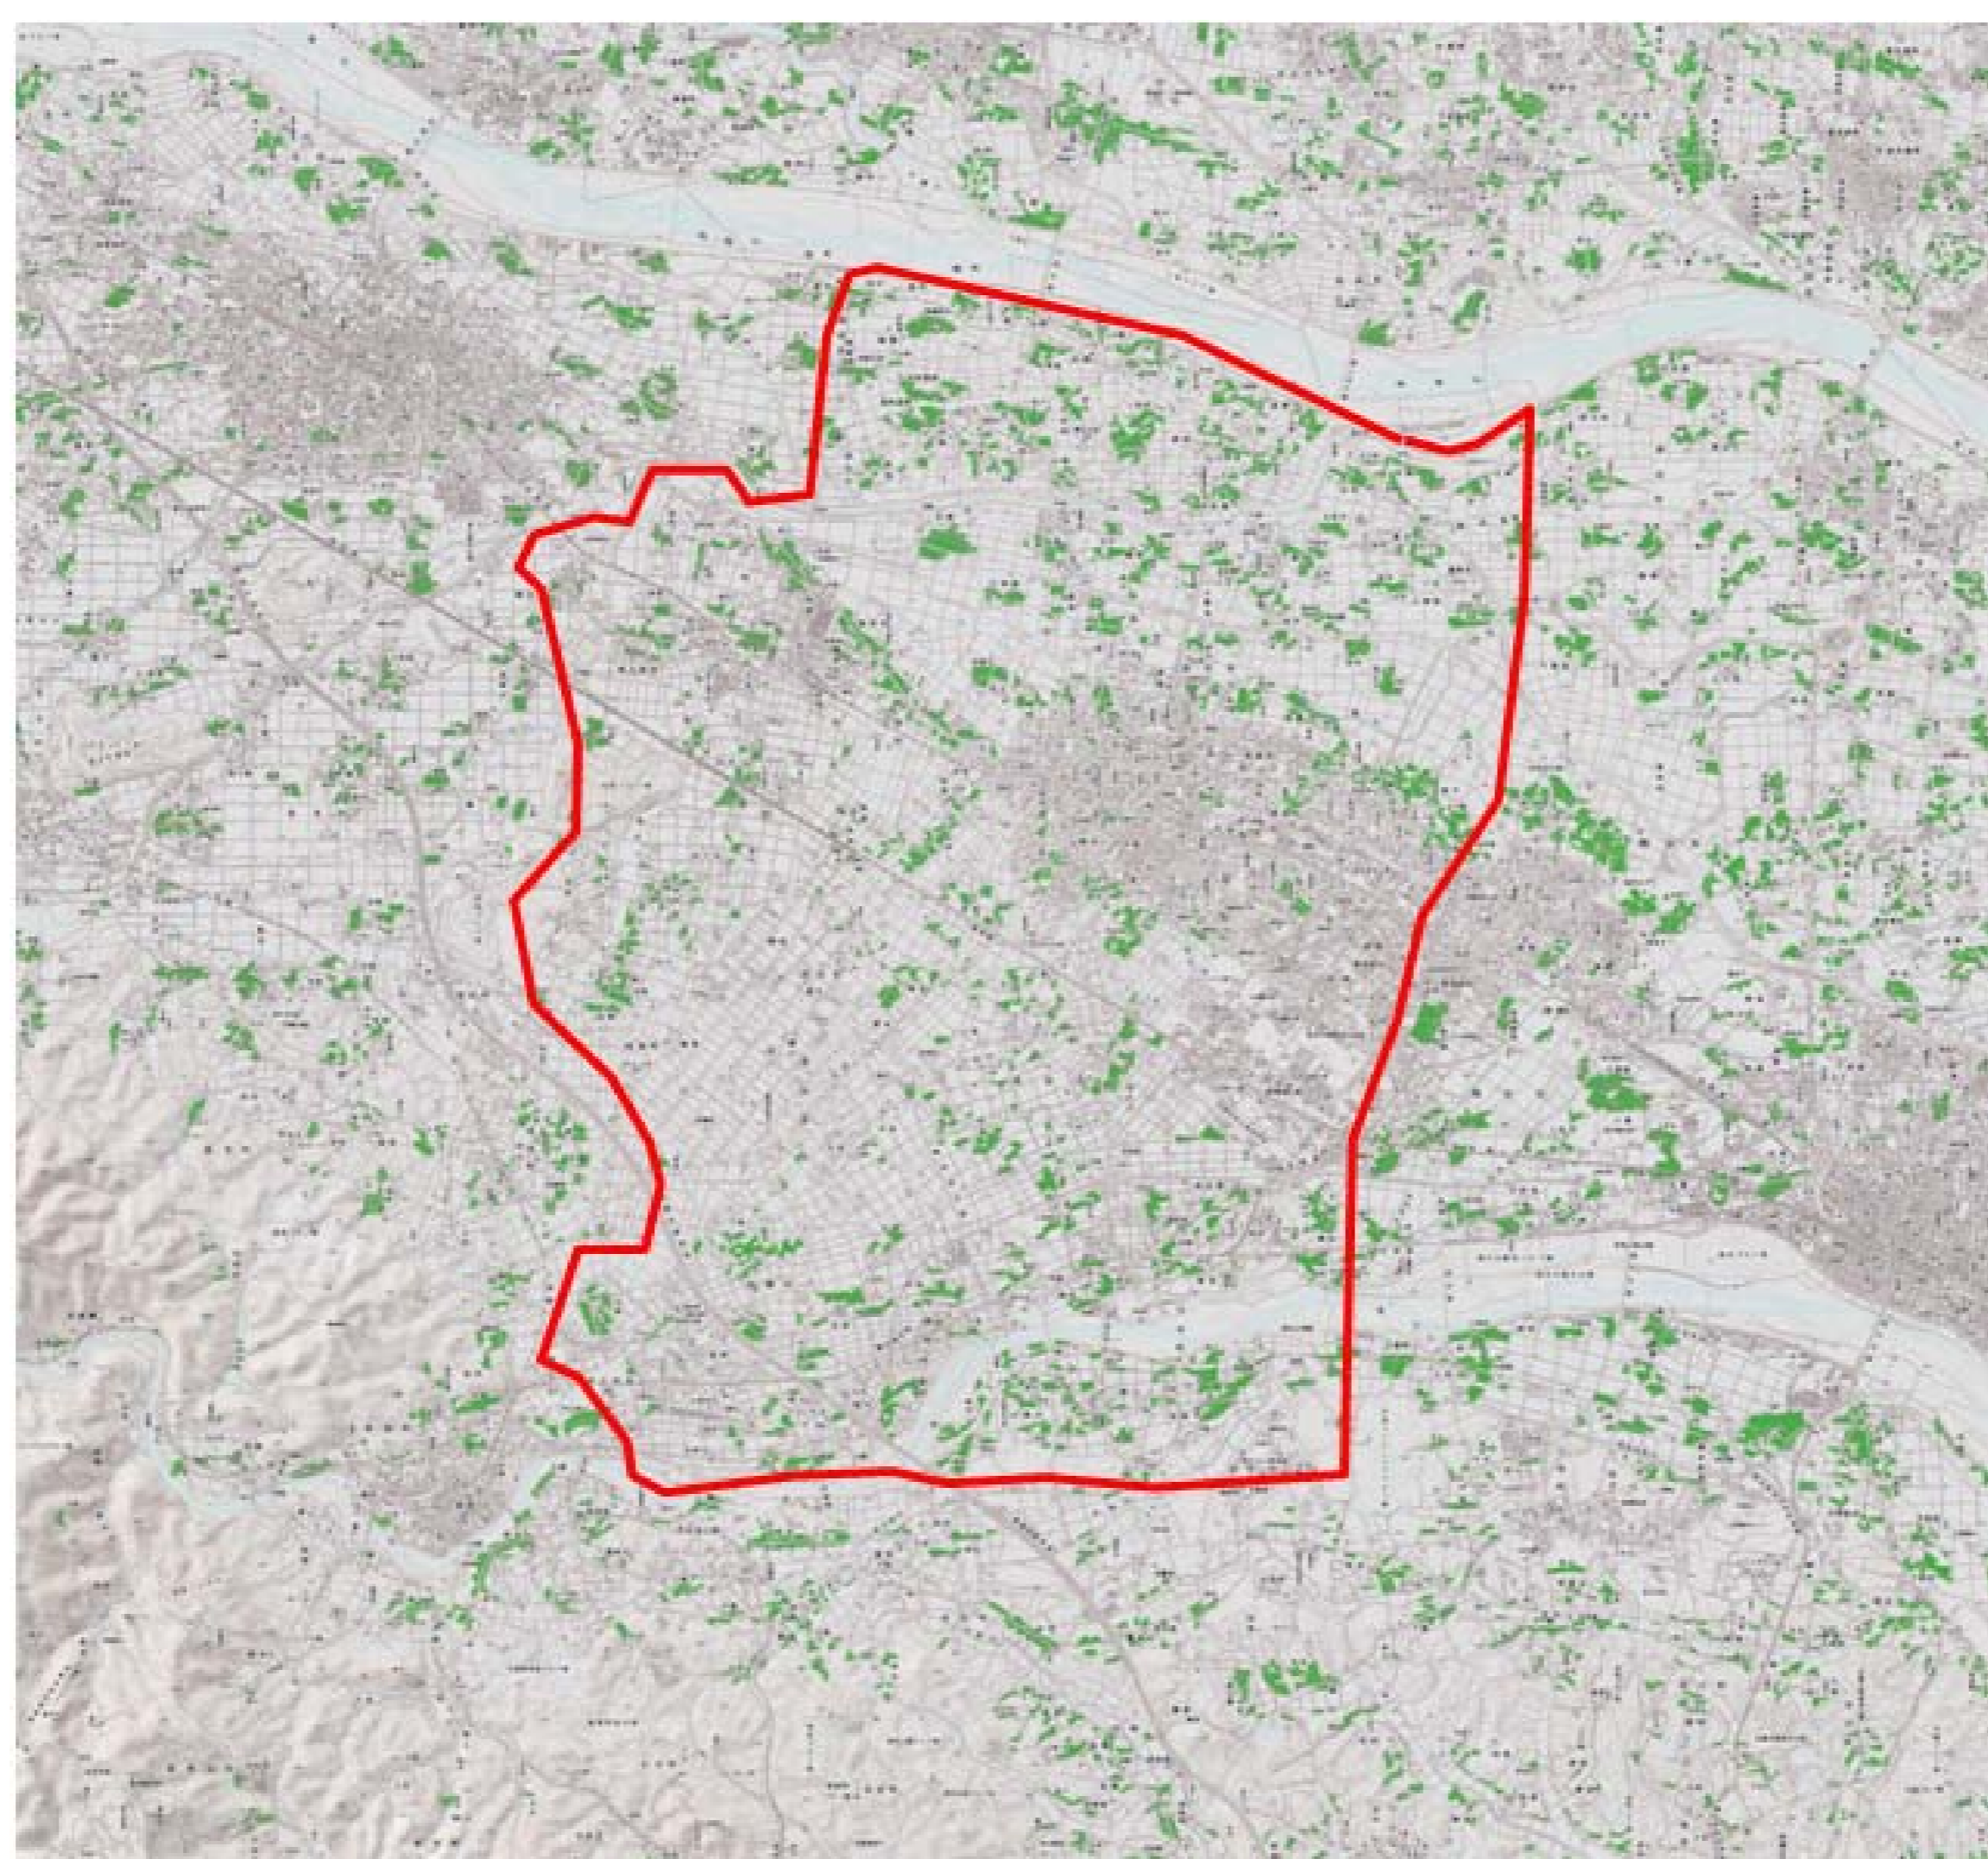

デジタル混信の発生地域に対する対策計画（地区別）

都道府県名
埼玉県

管理番号・
1140020

自治体コード	住 所
11218	埼玉県深谷市全域

地上デジタル放送の受信状況								
	NHK総合	NHK教育	日本テレビ放送網	TBSテレビ	フジテレビジョン	テレビ朝日	テレビ東京	テレビ埼玉
受信局所名	児玉	児玉	児玉	児玉	児玉	児玉	児玉	児玉
地上デジタル放送の受信状況	×混信	○	○	○	○	○	○	○

受信状況の内訳

- :良好に受信可能
- ×混信 :混信により受信困難

対策計画								
	NHK総合	NHK教育	日本テレビ放送網	TBSテレビ	フジテレビジョン	テレビ朝日	テレビ東京	テレビ埼玉
対策手法	受信側フィルタ対策等	-	-	-	-	-	-	-
難視世帯数	1000	-	-	-	-	-	-	-
事業開始時期（予定）	2010年度	-	-	-	-	-	-	-
対策済み世帯数	0	-	-	-	-	-	-	-
未対策世帯数	1000	-	-	-	-	-	-	-

範囲図

この地図は、国土地理院長の承認を得て、同院発行の数値地図25000（地図画像）を複製したものである。（承認番号 平22業複、第109号）

枠内：難視範囲

備考
・混信の種類：デジタルタクシー無線による混信