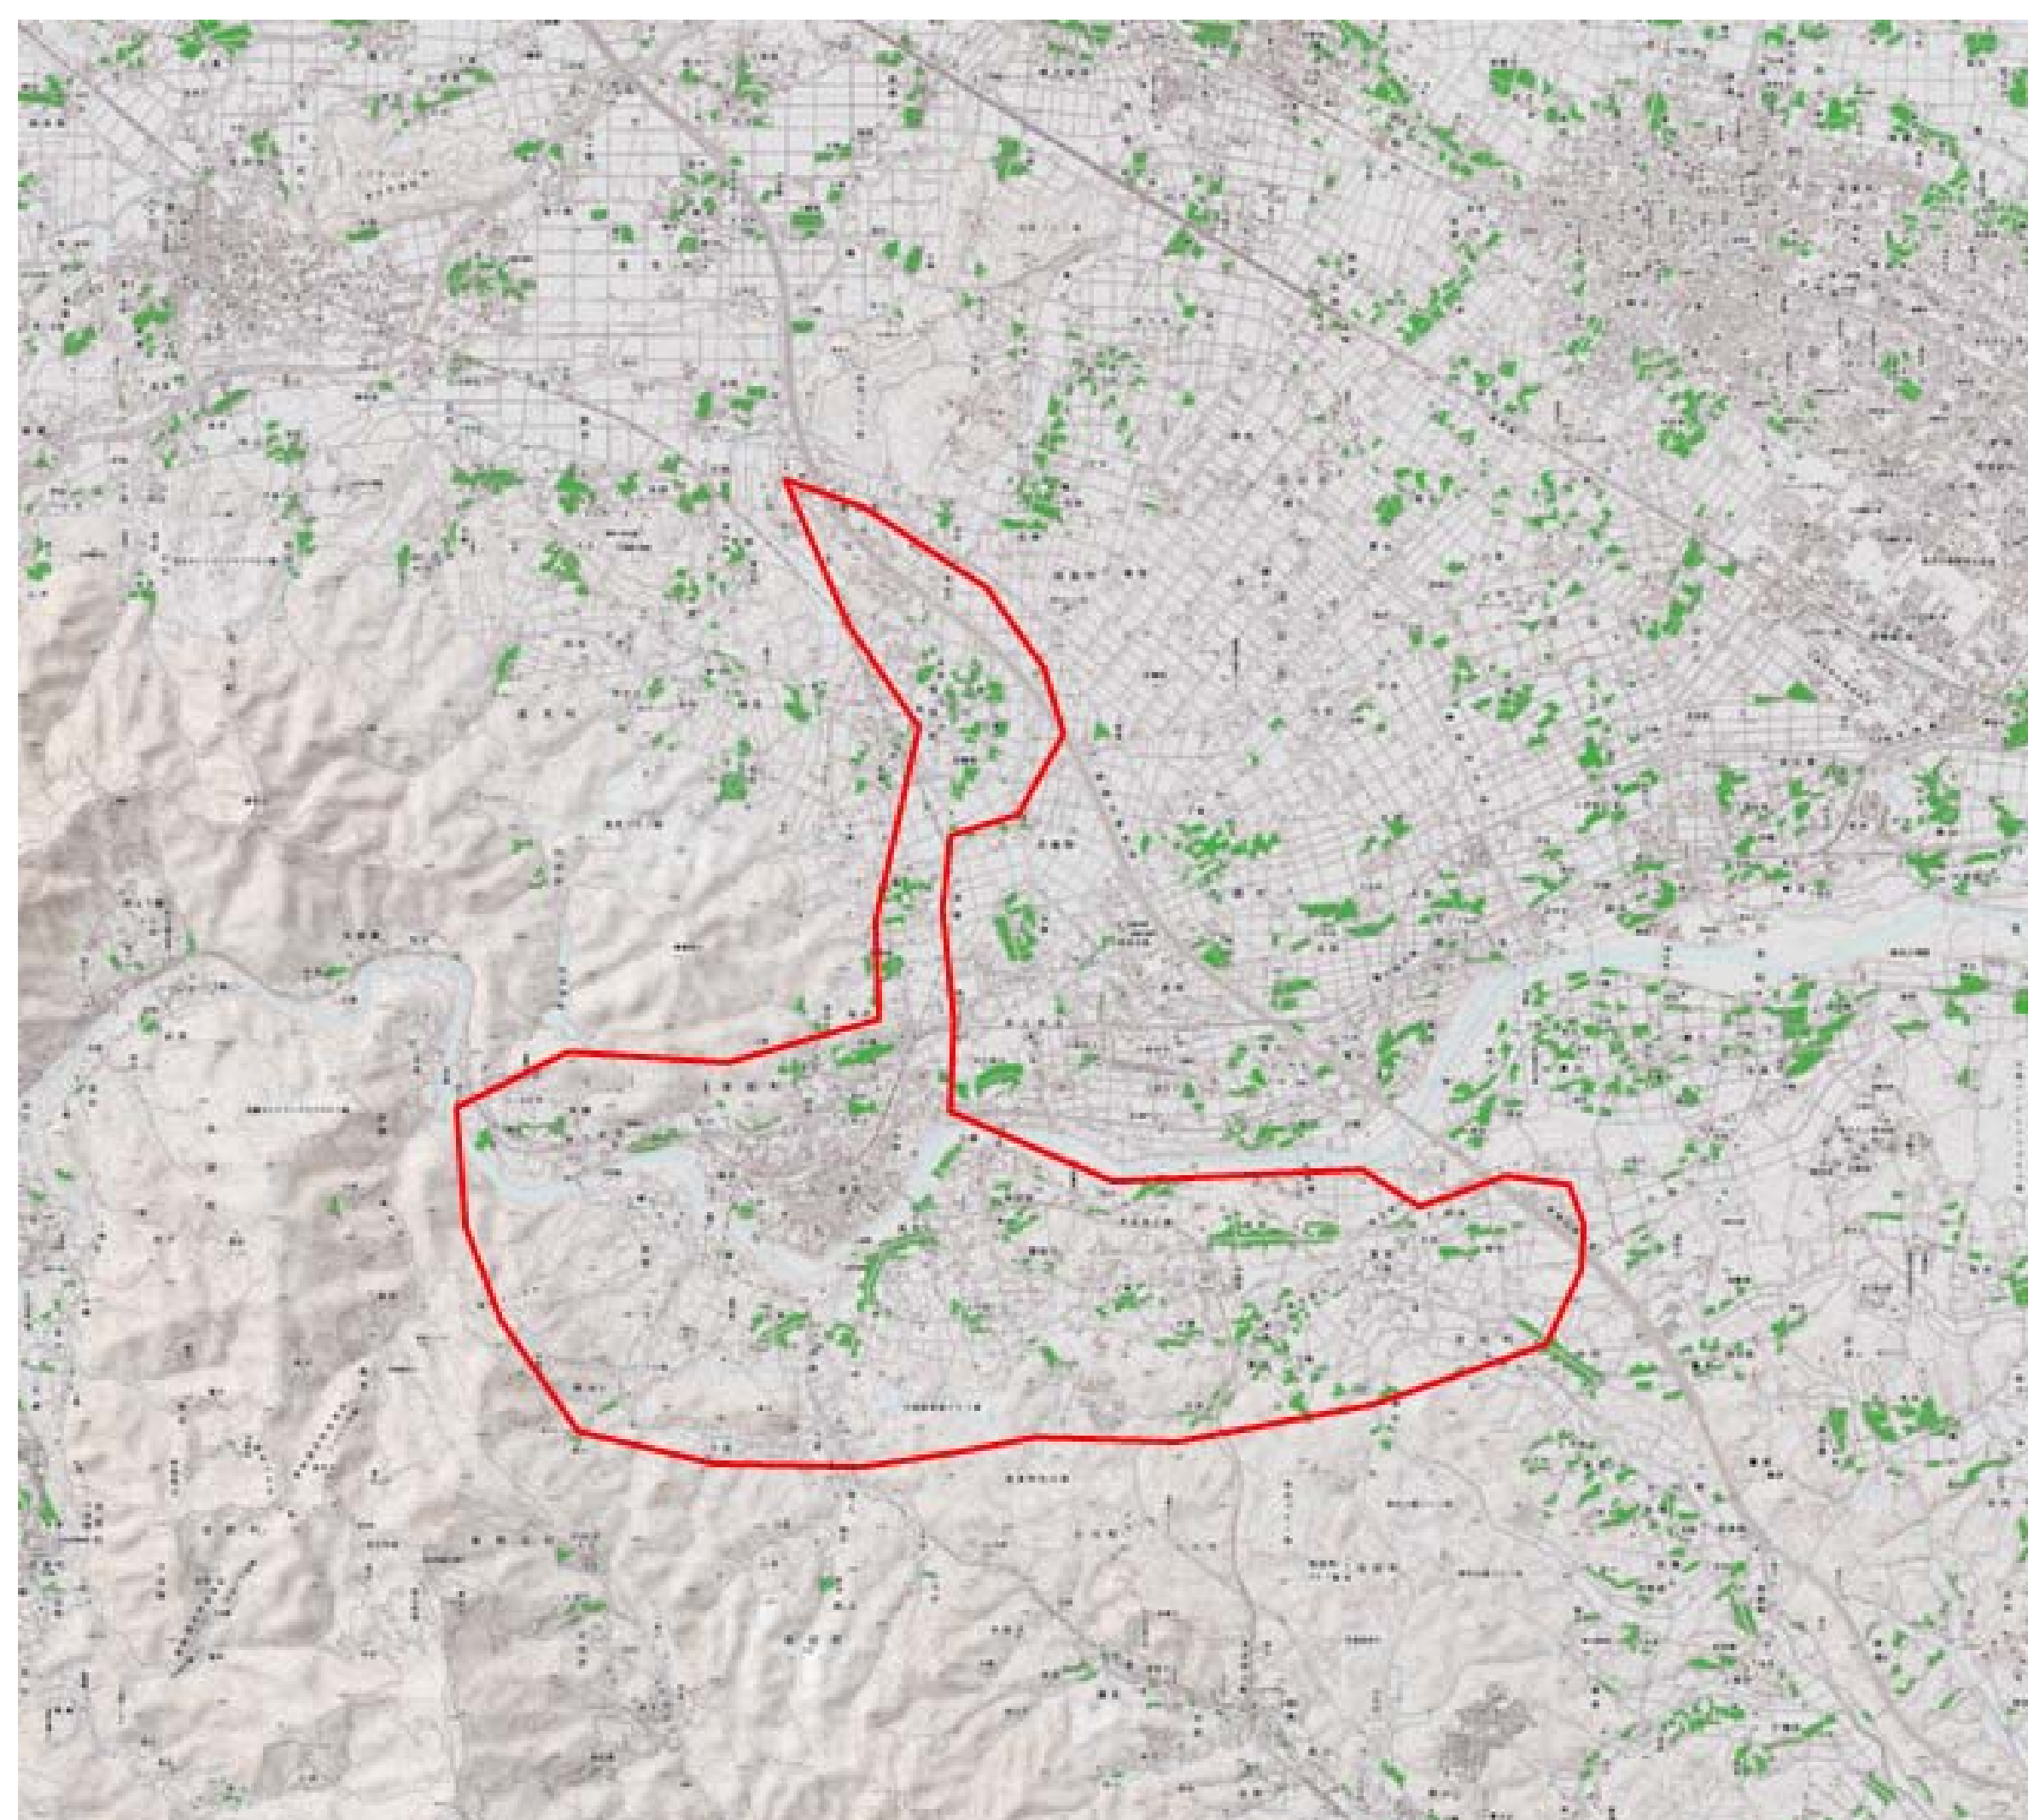

デジタル混信の発生地域に対する対策計画（地区別）

都道府県名
埼玉県

管理番号
1140030

自治体コード	住所
11408	埼玉県大里郡寄居町全域

地上デジタル放送の受信状況								
	NHK総合	NHK教育	日本テレビ放送網	TBSテレビ	フジテレビジョン	テレビ朝日	テレビ東京	テレビ埼玉
受信局所名	児玉	児玉	児玉	児玉	児玉	児玉	児玉	児玉
地上デジタル放送の受信状況	×混信	○	○	○	○	○	○	○

受信状況の内訳

- :良好に受信可能
 ×混信 :混信により受信困難

対策計画								
	NHK総合	NHK教育	日本テレビ放送網	TBSテレビ	フジテレビジョン	テレビ朝日	テレビ東京	テレビ埼玉
対策手法	受信側フィルタ対策等	-	-	-	-	-	-	-
難視世帯数	500	-	-	-	-	-	-	-
事業開始時期（予定）	2010年度	-	-	-	-	-	-	-
対策済み世帯数	0	-	-	-	-	-	-	-
未対策世帯数	500	-	-	-	-	-	-	-

範囲図

この地図は、国土地理院長の承認を得て、同院発行の数値地図25000（地図画像）を複製したものである。（承認番号 平22業複、第109号）

枠内：難視範囲

備考
・デジタル混信の種類：デジタルタクシー無線による混信