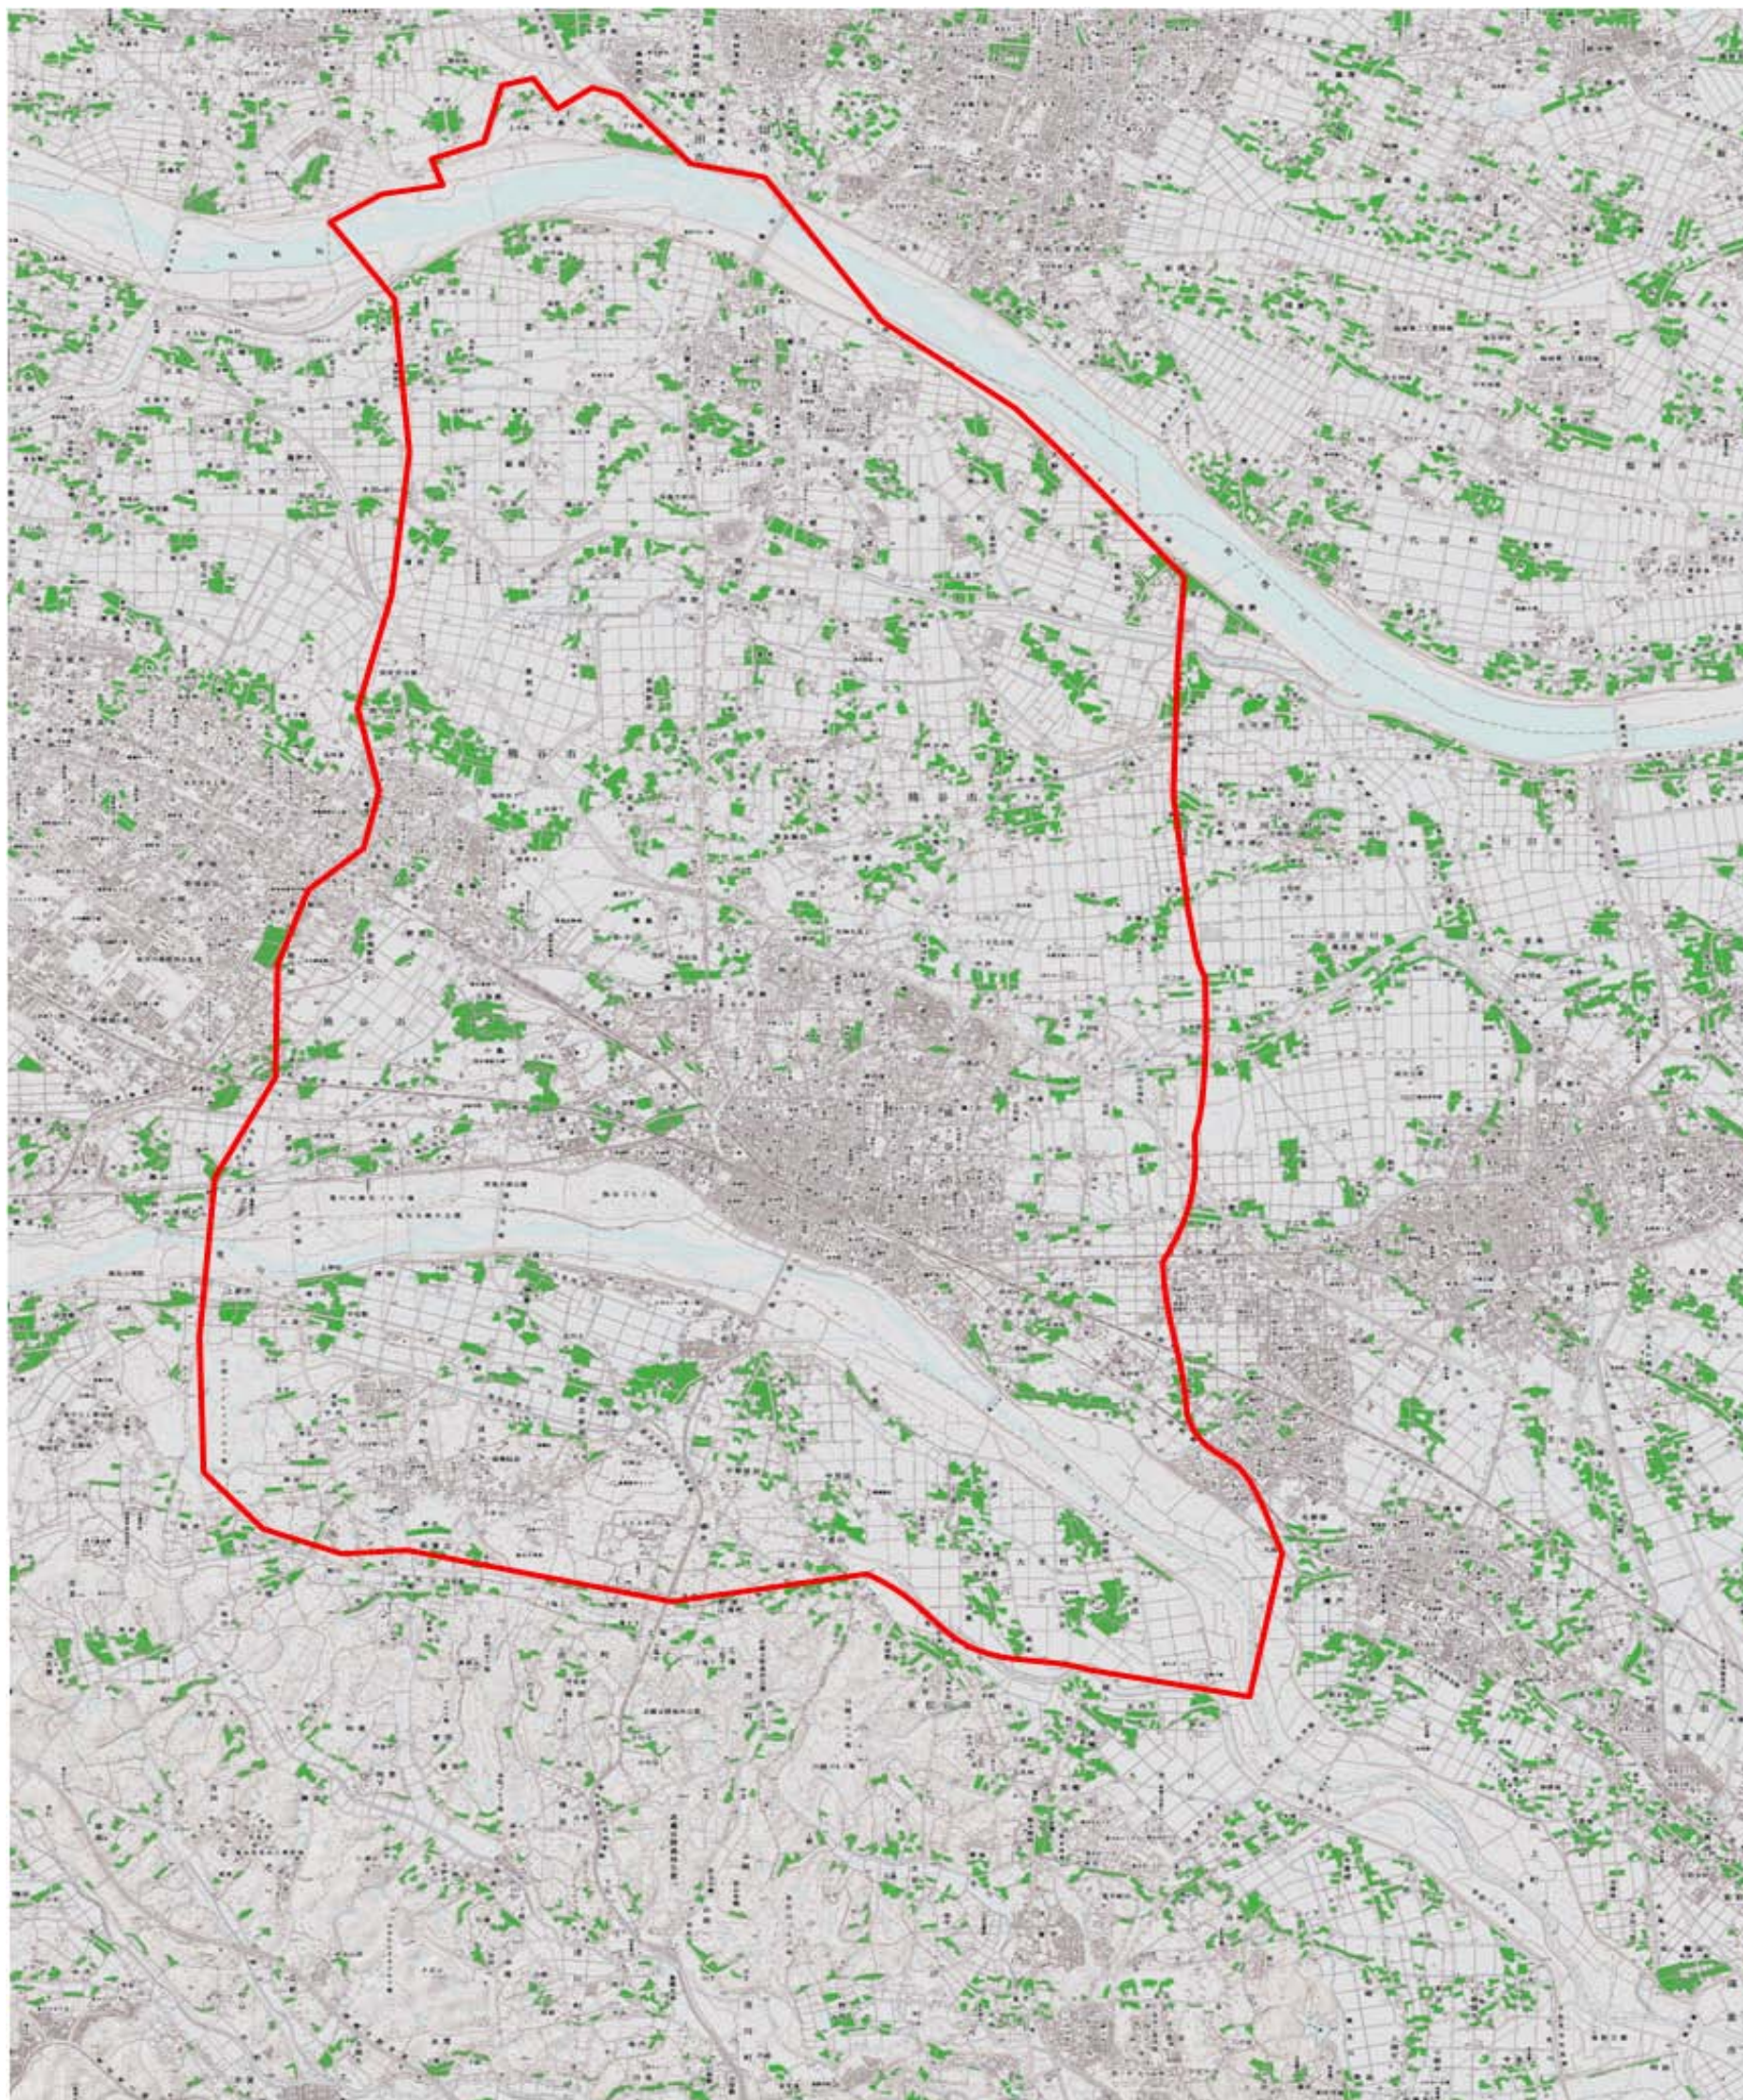

## 受信状況の内訳

○ :良好に受信可能

×混信 :混信により受信困難

対策計画								
	NHK総合	NHK教育	日本テレビ放送網	TBSテレビ	フジテレビジョン	テレビ朝日	テレビ東京	テレビ埼玉
対策手法	受信側フィルタ対策	-	-	-	-	-	-	-
難視世帯数	1000	-	-	-	-	-	-	-
事業開始時期（予定）	2010年度	-	-	-	-	-	-	-
対策済み世帯数	0	-	-	-	-	-	-	-
未対策世帯数	1000	-	-	-	-	-	-	-

範囲図
-----

(別添参照)

この地図は、国土地理院長の承認を得て、同院発行の数値地図25000（地図画像）を複製したものである。（承認番号 平22業複、第109号）

 枠内：難視範囲

備考
・デジタル混信の種類：デジタルタクシー無線による混信

この地図は、国土地理院長の承認を得て、同院発行の数値地図25000（地図画像）を複製したものである。（承認番号 平22業複、第109号）

枠内：難視範囲