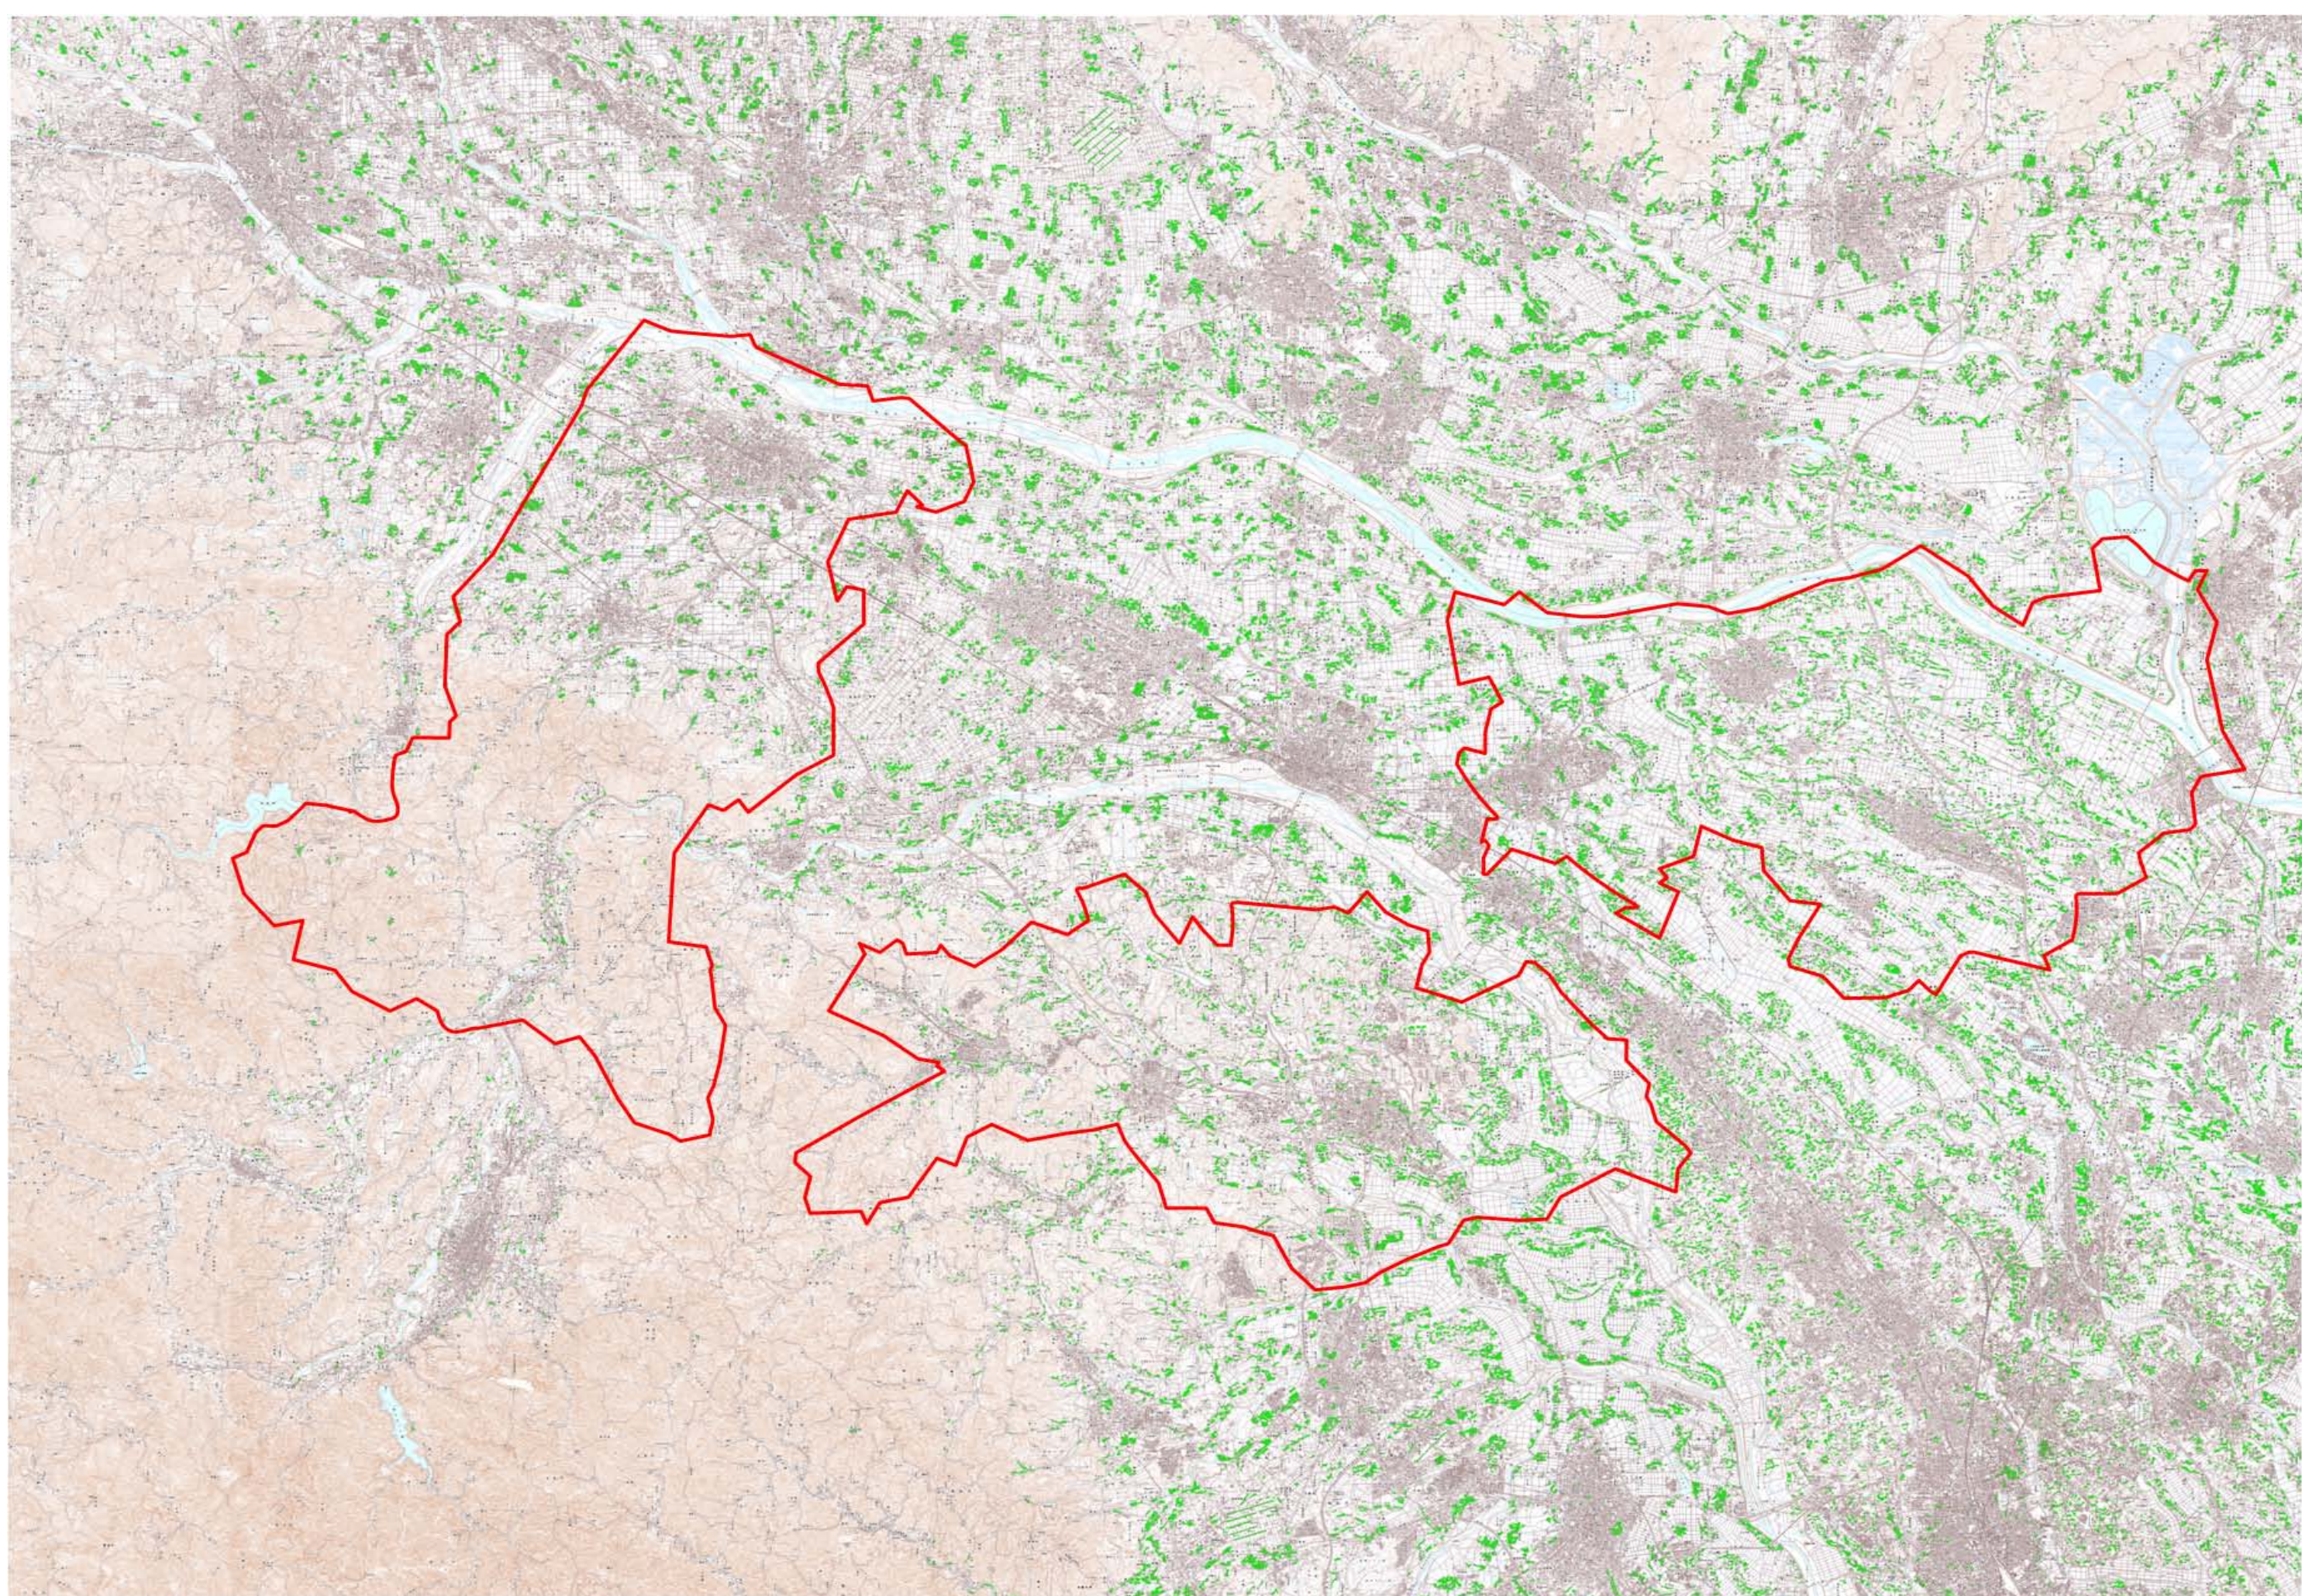

受信状況の内訳

- :良好に受信可能
- ×混信 :混信により受信困難

対策計画								
	NHK総合	NHK教育	日本テレビ放送網	TBSテレビ	フジテレビジョン	テレビ朝日	テレビ東京	テレビ埼玉
対策手法	受信側フィルタ対策等	受信側フィルタ対策等	受信側フィルタ対策等	受信側フィルタ対策等	受信側フィルタ対策等	受信側フィルタ対策等	受信側フィルタ対策等	受信側フィルタ対策等
難視世帯数	1000	1000	1000	1000	1000	1000	1000	1000
事業開始時期（予定）	2010年度	2010年度	2010年度	2010年度	2010年度	2010年度	2010年度	2010年度
対策済み世帯数	0	0	0	0	0	0	0	0
未対策世帯数	1000	1000	1000	1000	1000	1000	1000	1000

範囲図

(別添参照)

この地図は、国土地理院長の承認を得て、同院発行の数値地図25000（地図画像）を複製したものである。（承認番号 平22業複、第109号）

枠内：難視範囲

備考
<ul style="list-style-type: none"> ・デジタル混信の種類：デジタルタクシー無線による混信 ・対策計画地域は、本庄市、児玉郡上里町、児玉郡神川町、児玉郡美里町、秩父郡長瀬町、秩父郡皆野町、比企郡滑川町、比企郡嵐山町、比企郡小川町、比企郡吉見町、東松山市、行田市、羽生市、加須市の各市・町内全域

この地図は、国土地理院長の承認を得て、同院発行の数値地図25000（地図画像）を複製したものである。（承認番号 平22業複、第109号）

 枠内：難視範囲