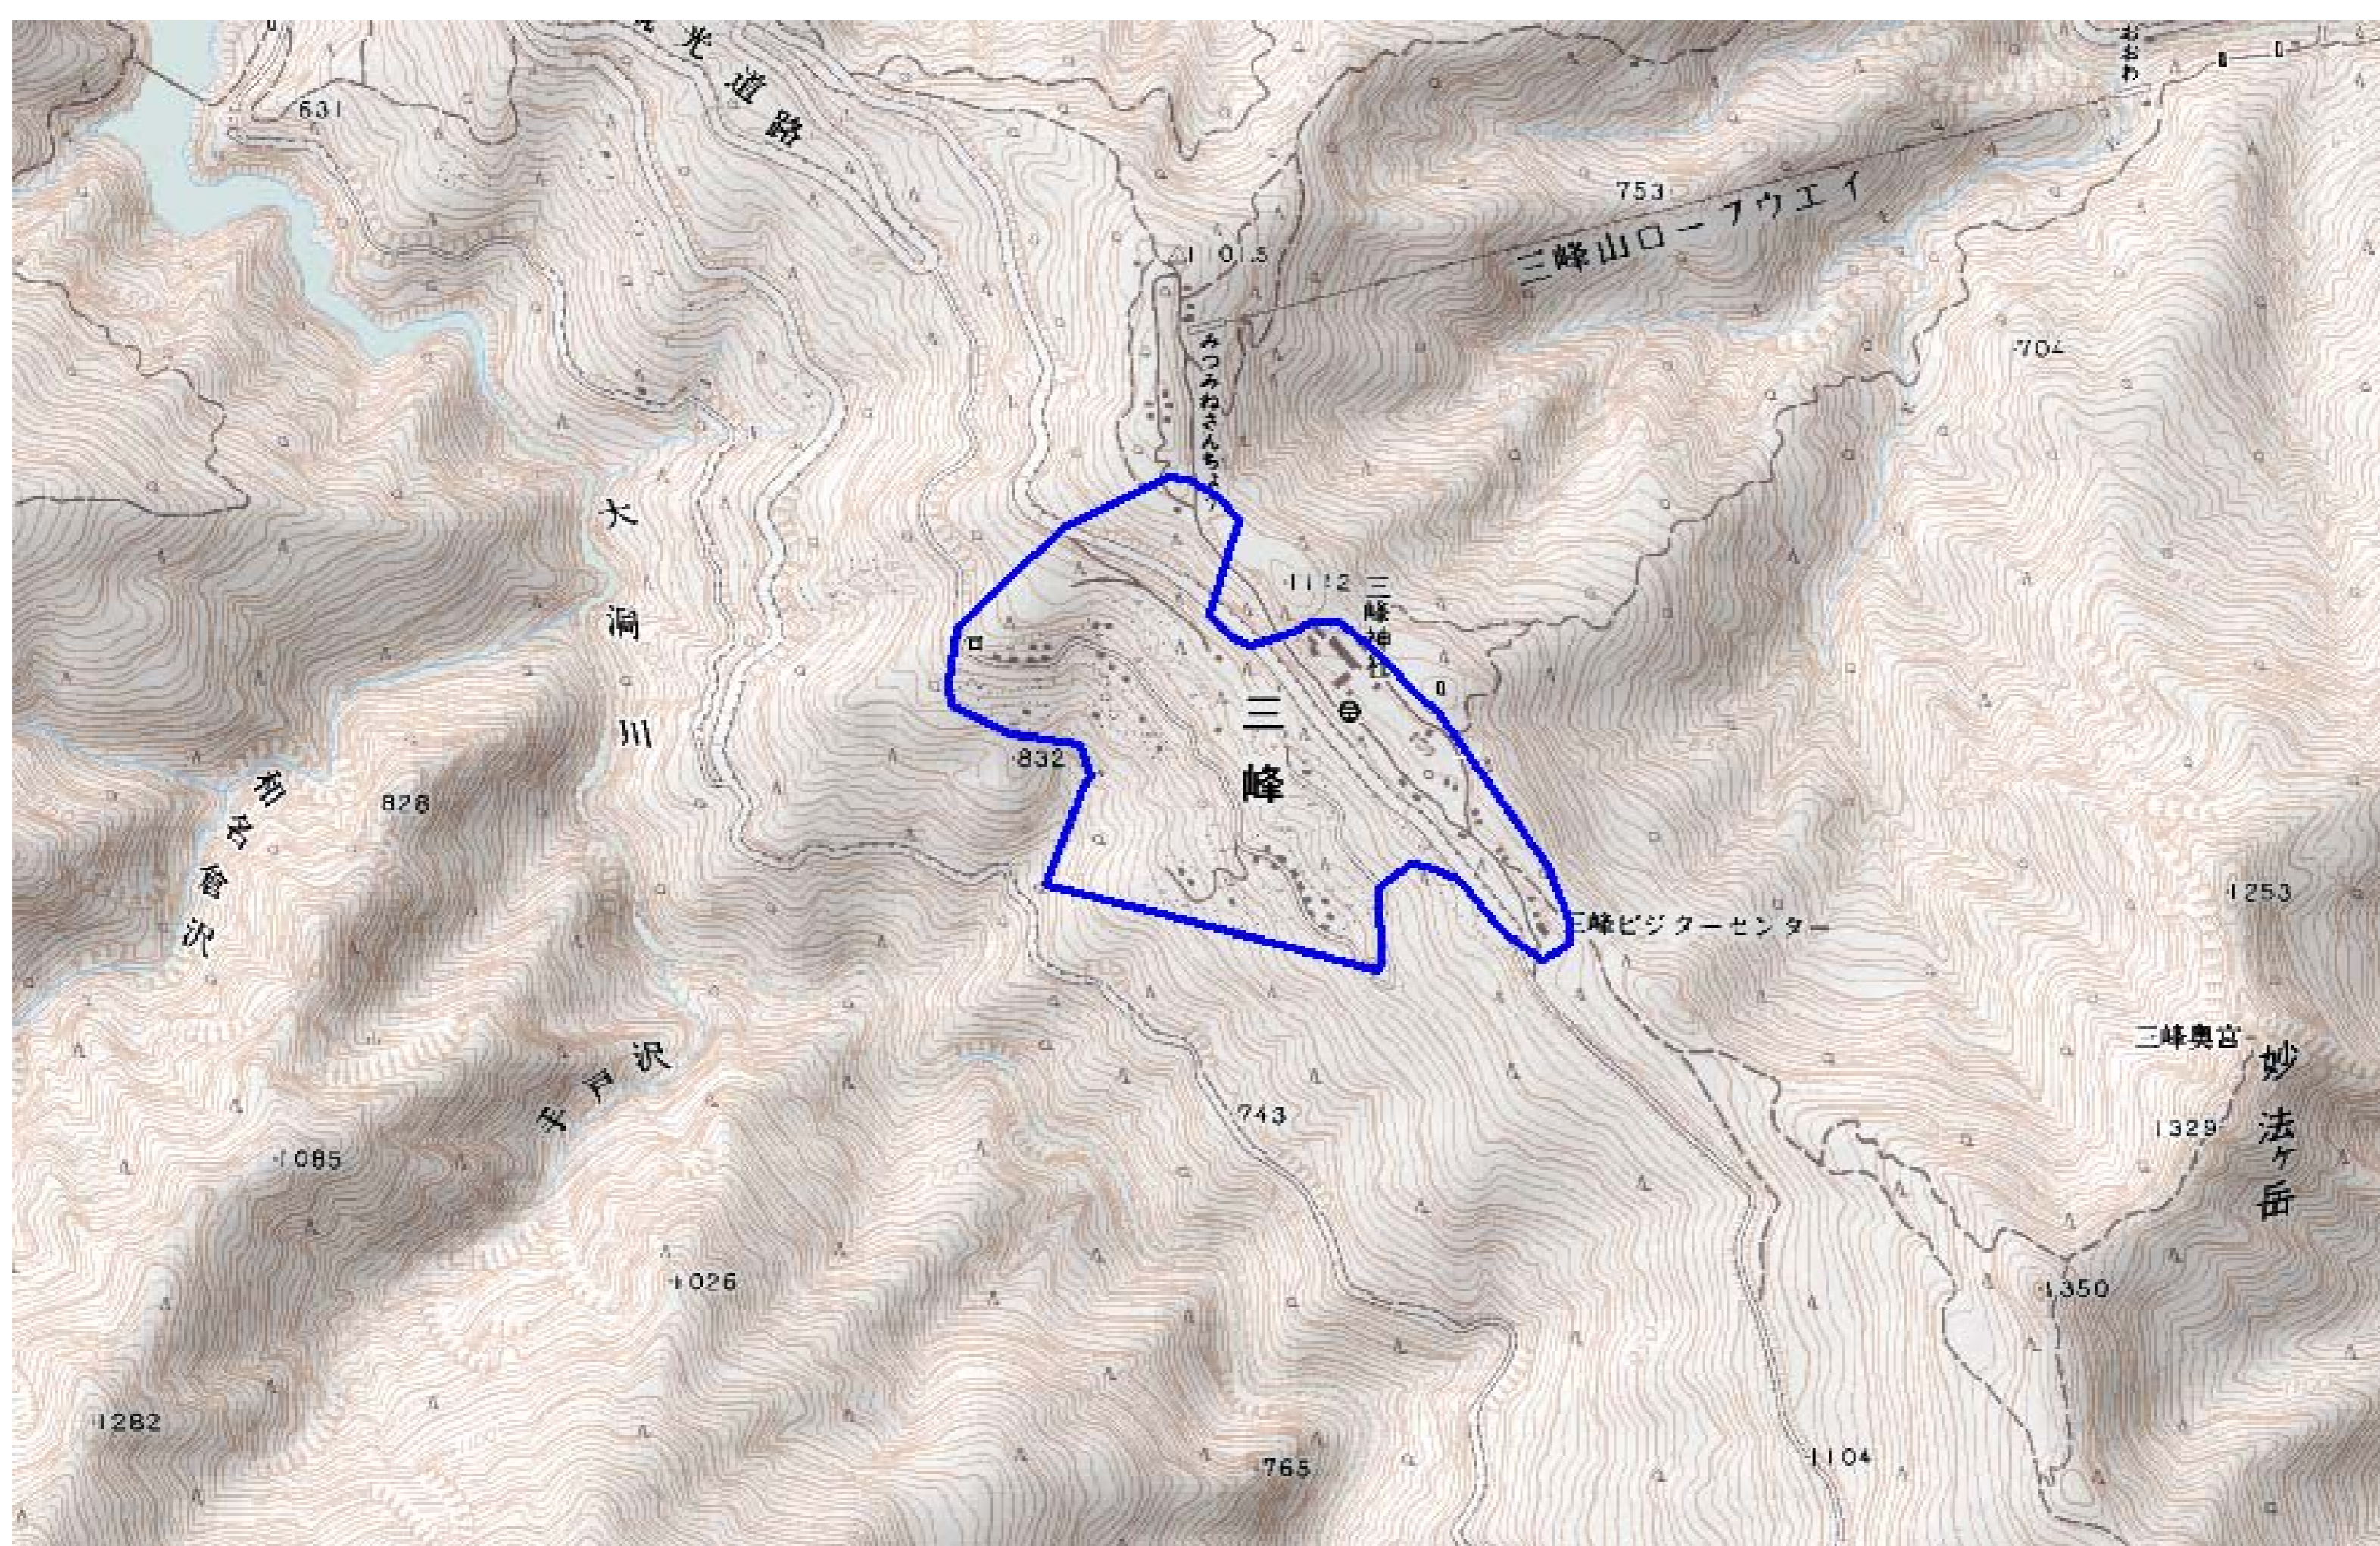

デジタル混信の発生地域に対する対策計画（地区別）

都道府県名	管理番号・
埼玉県	1150010

自治体コード	住 所
11207	埼玉県秩父市三峯共聴 他

地上デジタル放送の受信状況								
	NHK総合	NHK教育	日本テレビ放送網	TBSテレビ	フジテレビジョン	テレビ朝日	テレビ東京	テレビ埼玉
受信局所名	秩父	秩父	秩父	秩父	秩父	秩父	秩父	秩父
地上デジタル放送の受信状況	○	×混信	×混信	×混信	×混信	×混信	×混信	○

受信状況の内訳

- :良好に受信可能
- ×混信 :混信により受信困難

対策計画								
	NHK総合	NHK教育	日本テレビ放送網	TBSテレビ	フジテレビジョン	テレビ朝日	テレビ東京	テレビ埼玉
対策手法	-	共聴施設受信点対策	共聴施設受信点対策	共聴施設受信点対策	共聴施設受信点対策	共聴施設受信点対策	共聴施設受信点対策	-
難視世帯数	-	40	40	40	40	40	40	-
事業開始時期（予定）	-	2010年度	2010年度	2010年度	2010年度	2010年度	2010年度	-
対策済み世帯数	-	0	0	0	0	0	0	-
未対策世帯数	-	40	40	40	40	40	40	-

範囲図

この地図は、国土地理院長の承認を得て、同院発行の数値地図25000（地図画像）を複製したものである。（承認番号 平22業複、第109号）

枠内：難視範囲

備考
・デジタル混信の種類：DD常時混信