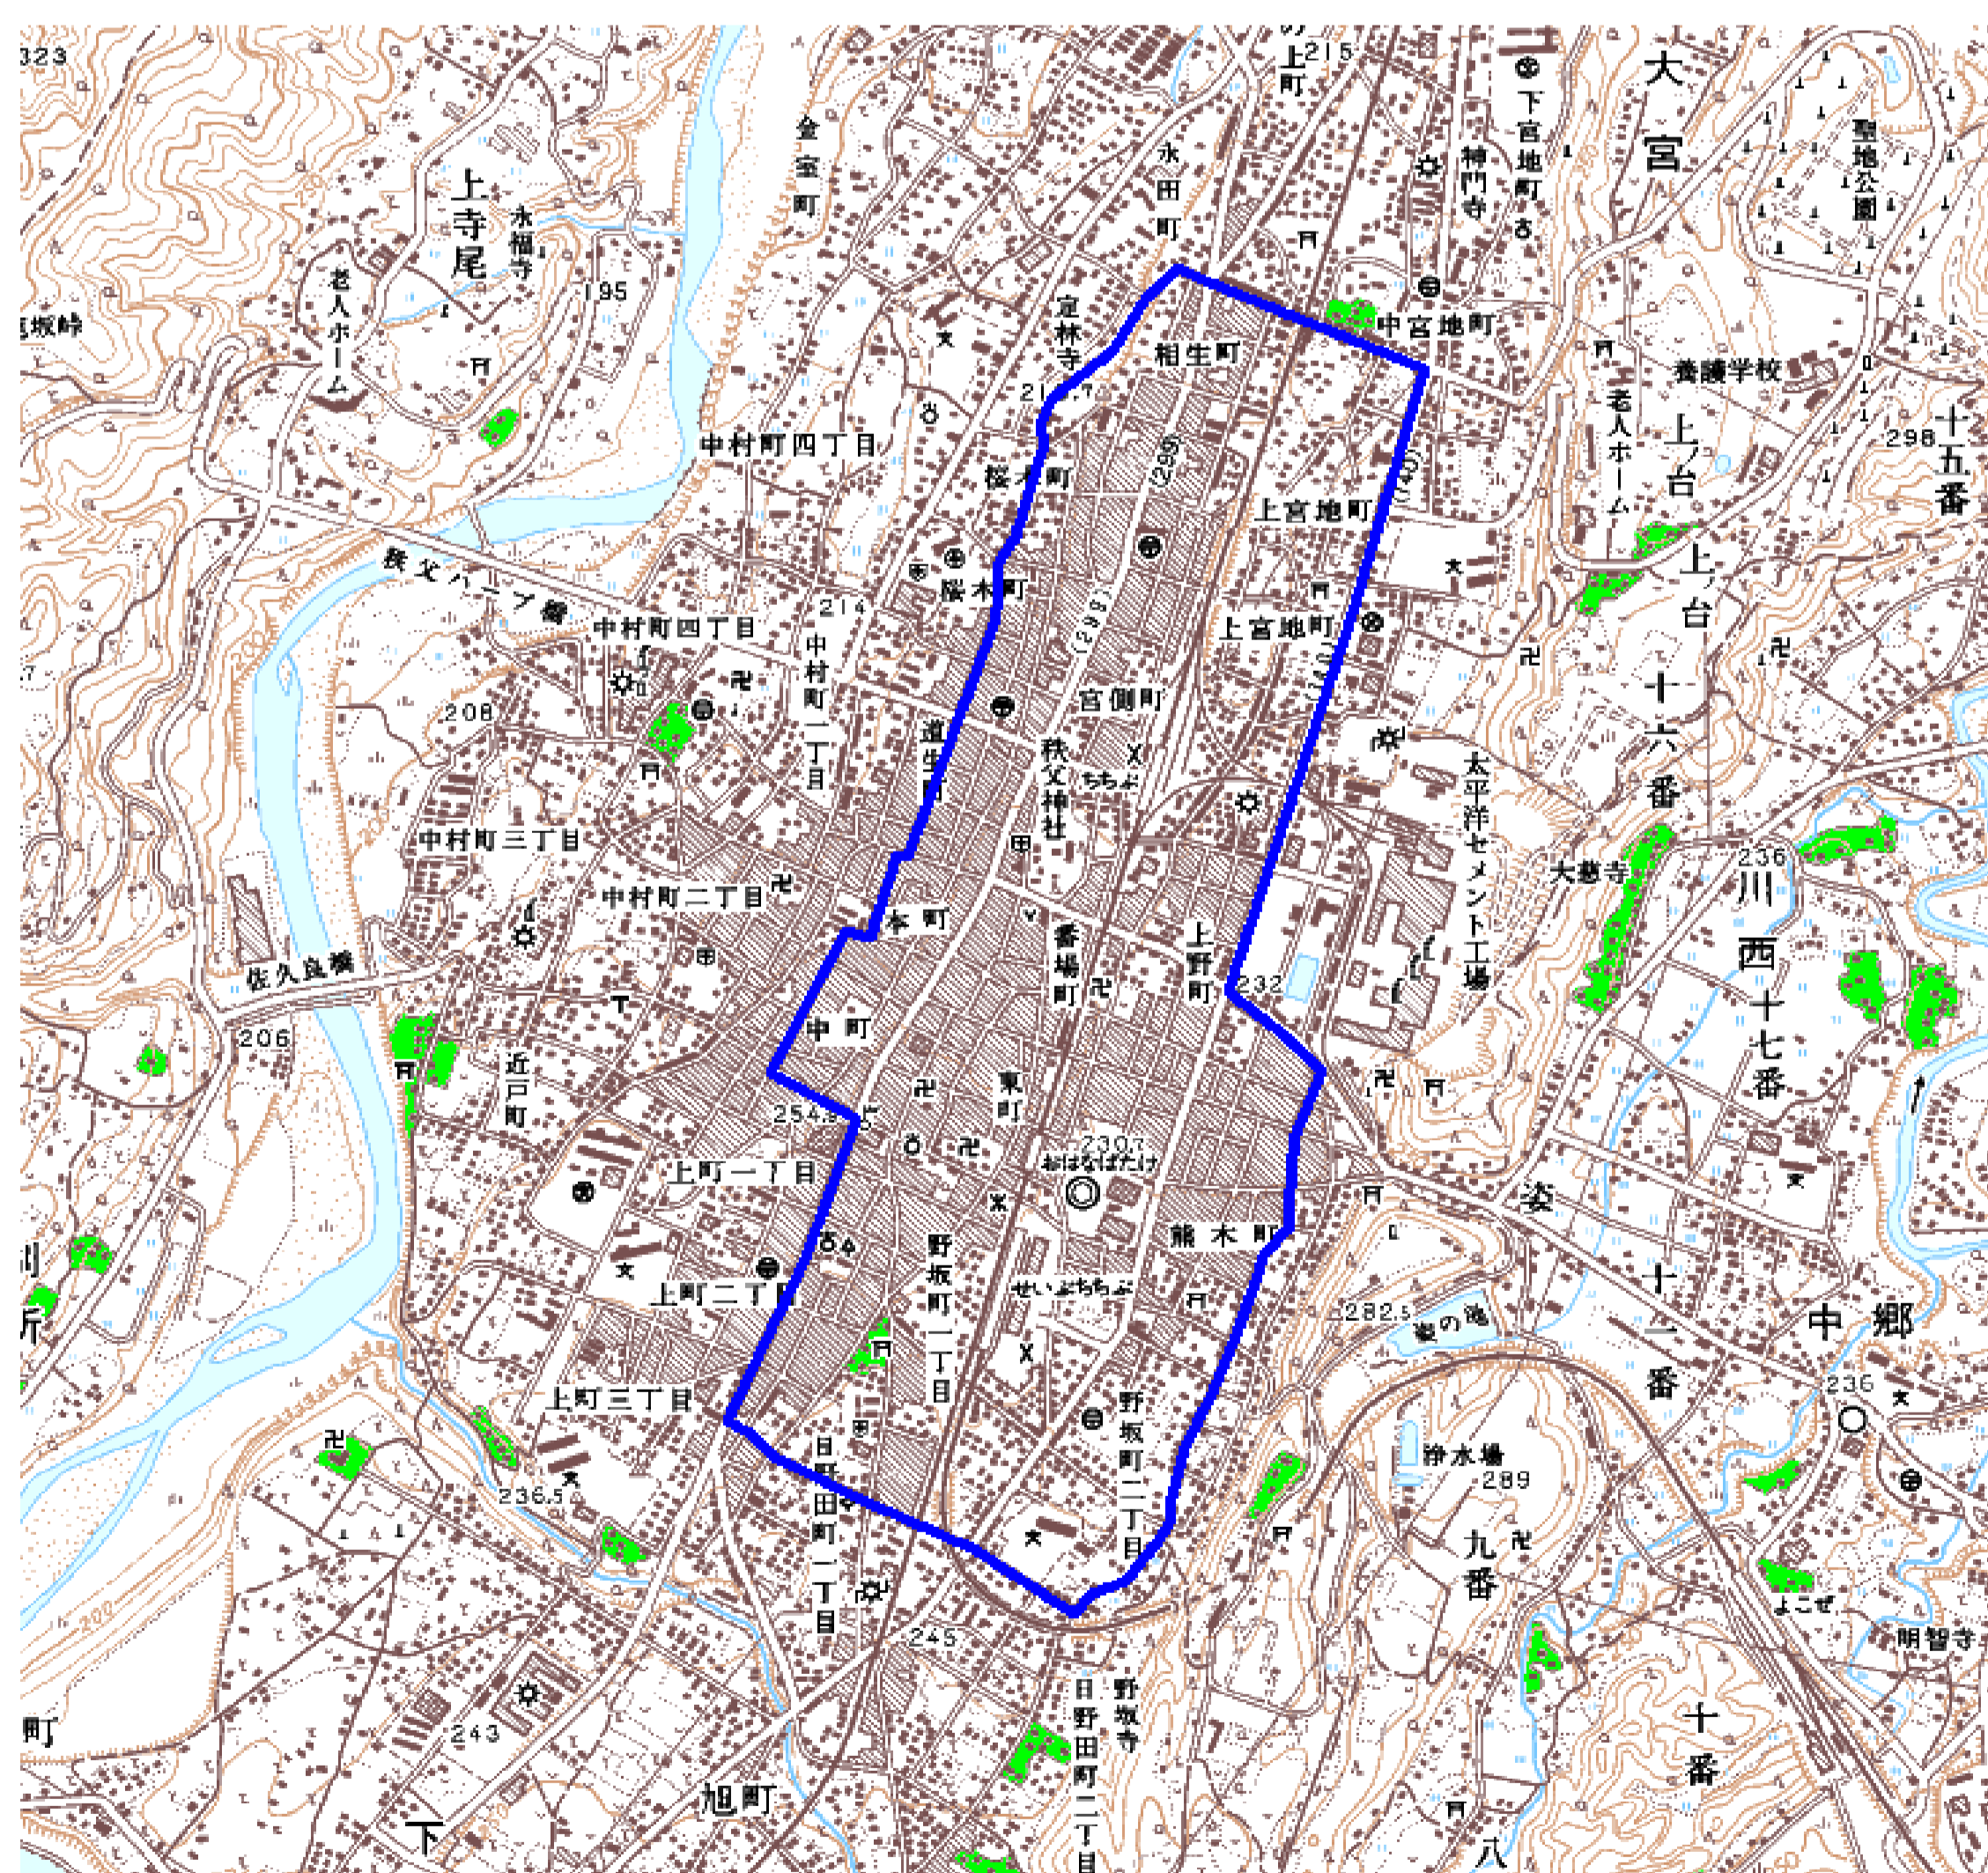

デジタル混信の発生地域に対する対策計画（地区別）

都道府県名
埼玉県

管理番号・
1140060

自治体コード	住 所
11207	埼玉県秩父市 秩父鉄道秩父駅付近

地上デジタル放送の受信状況								
	NHK総合	NHK教育	日本テレビ放送網	TBSテレビ	フジテレビジョン	テレビ朝日	テレビ東京	テレビ埼玉
受信局所名	秩父	秩父	秩父	秩父	秩父	秩父	秩父	秩父
地上デジタル放送の受信状況	×混信	○	○	○	○	○	○	○

受信状況の内訳

- :良好に受信可能
- ×混信 :混信により受信困難

対策計画								
	NHK総合	NHK教育	日本テレビ放送網	TBSテレビ	フジテレビジョン	テレビ朝日	テレビ東京	テレビ埼玉
対策手法	受信側フィルタ対策等	-	-	-	-	-	-	-
該当地区	下記範囲図の青線で囲まれた地区							
事業開始時期(予定)	2012年度	-	-	-	-	-	-	-
該当世帯	該当地区のうち混信の発生が確認された世帯							

範囲図

この地図は、国土地理院長の承認を得て、同院発行の数値地図25000（地図画像）を複製したものである。（承認番号 平23情複、第184号）

枠内：難視範囲

備考
・混信の種類：デジタルタクシー無線による混信