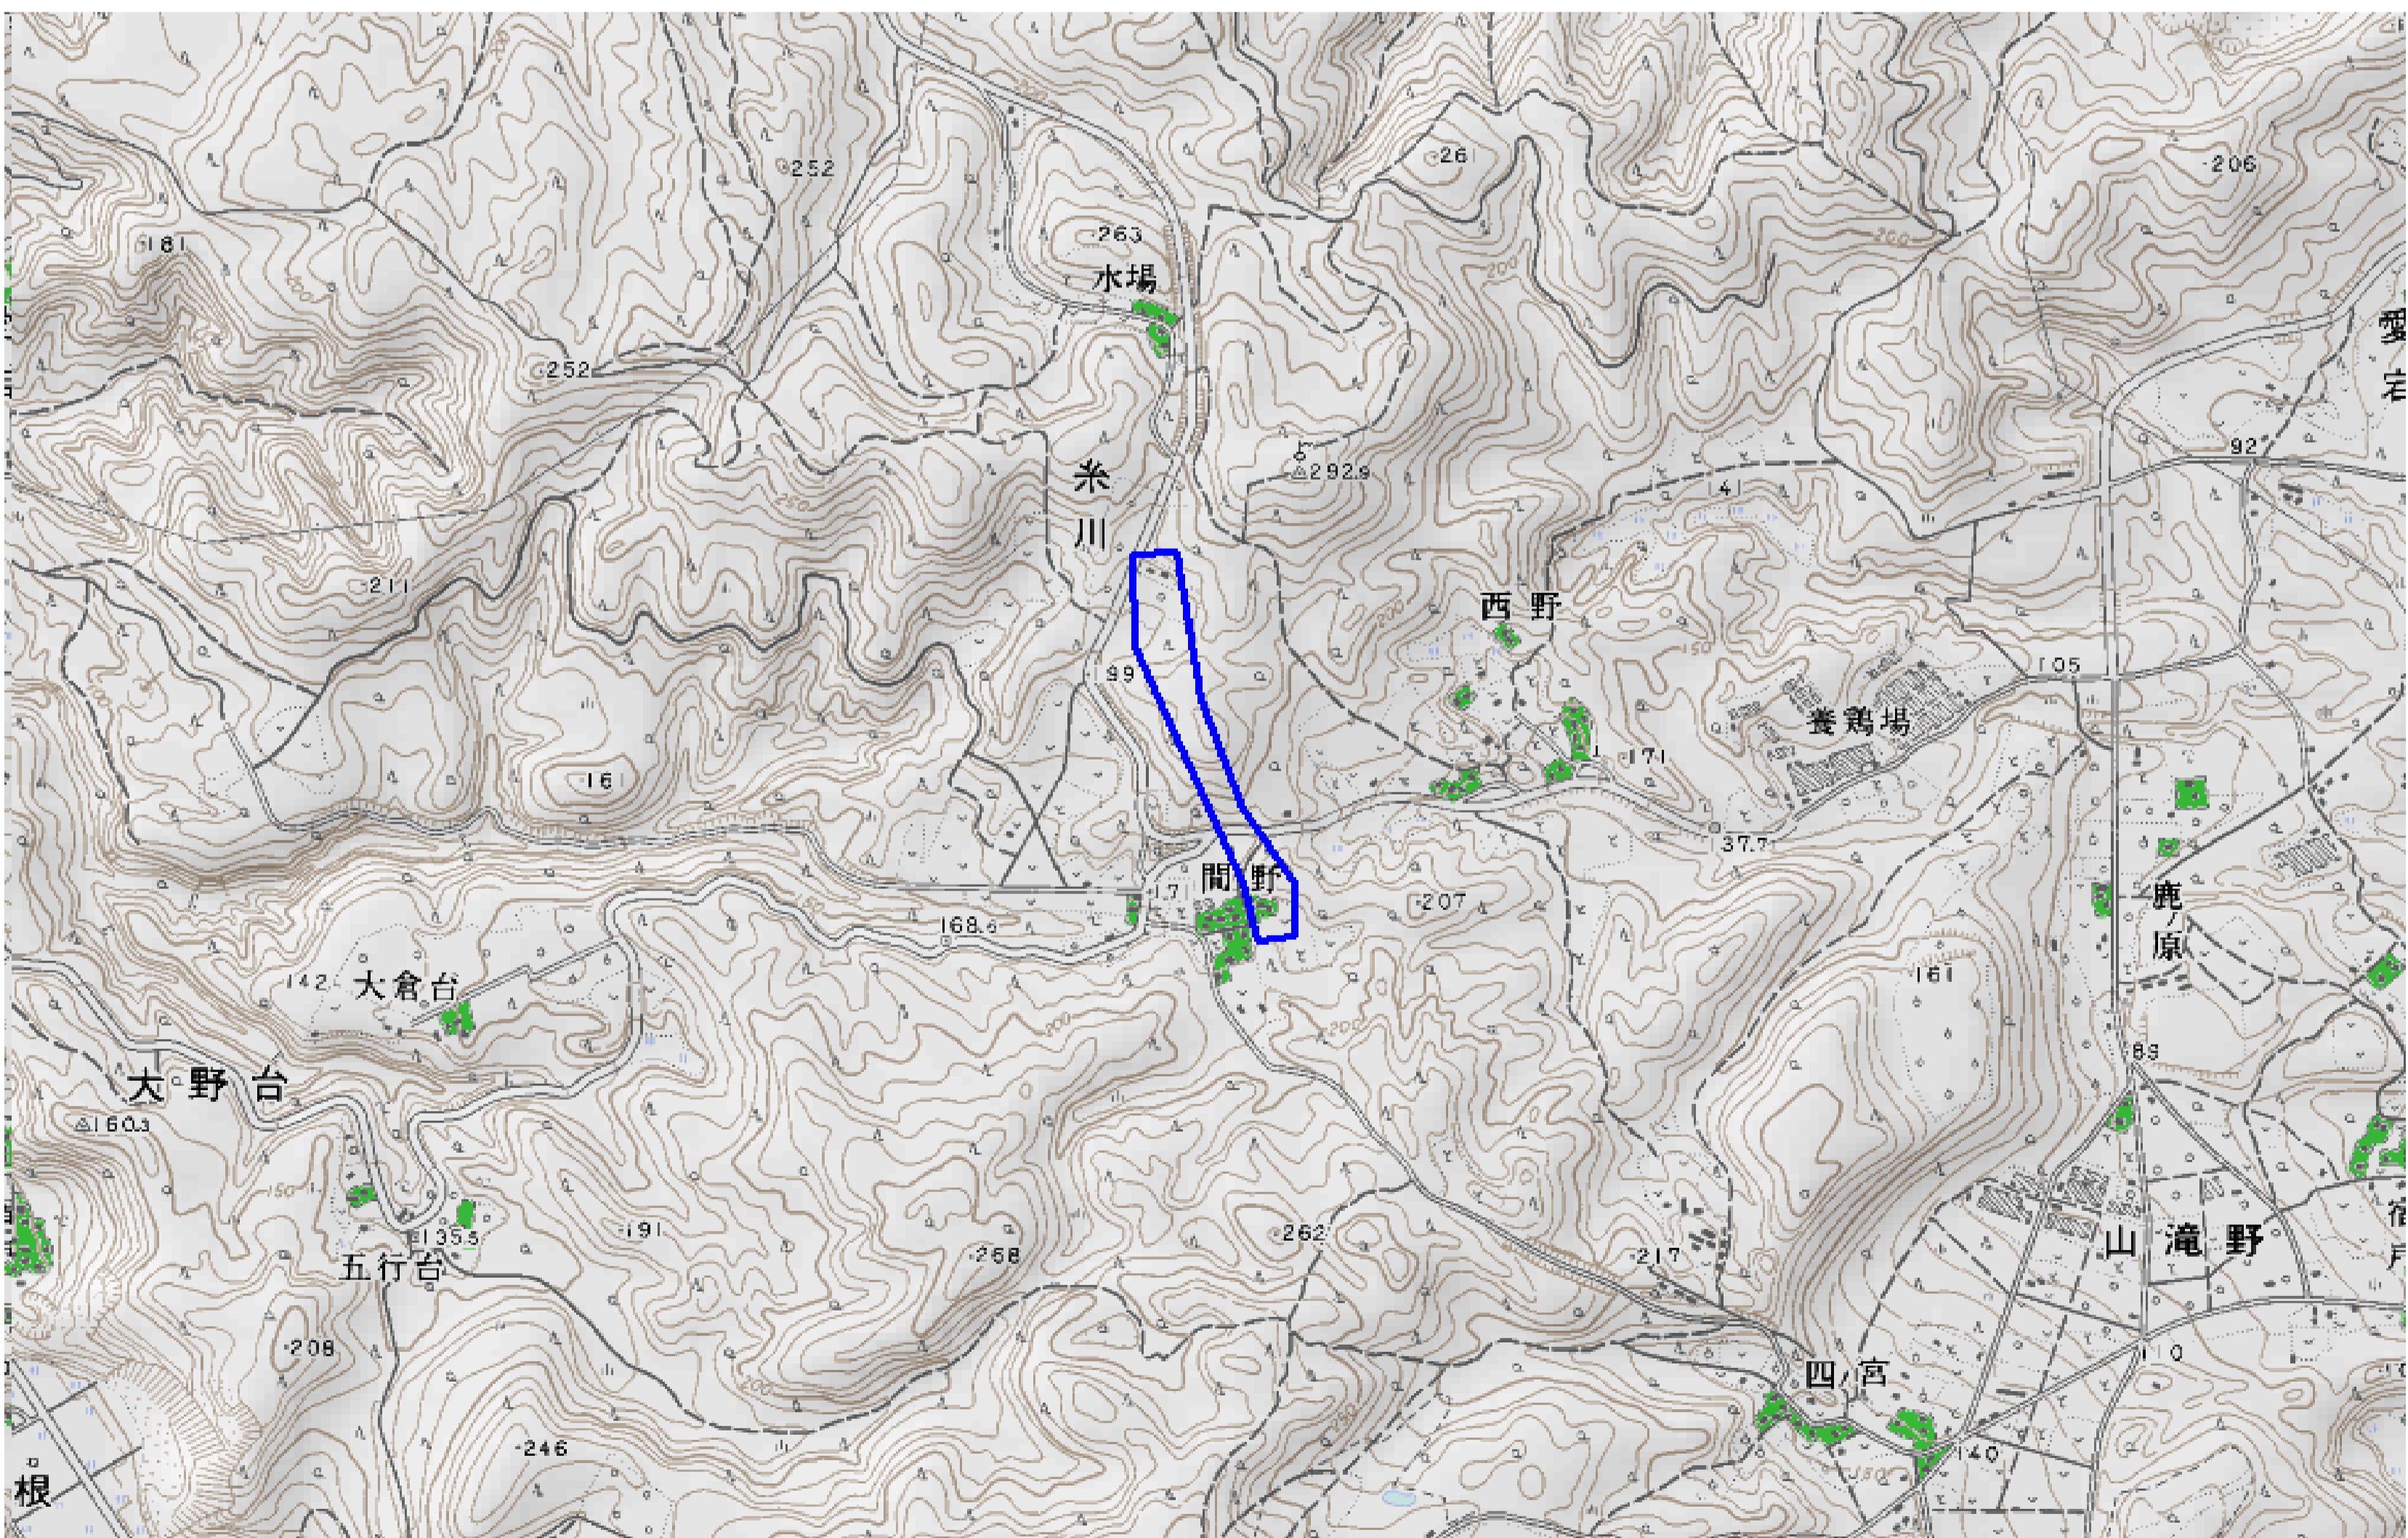

# デジタル混信の発生地域に対する対策計画（地区別）

都道府県名
千葉県

管理番号
1250002

自治体コード	住所
12225	千葉県君津市糸川

地上デジタル放送の受信状況								
	NHK総合	NHK教育	日本テレビ放送網	TBSテレビ	フジテレビジョン	テレビ朝日	テレビ東京	千葉テレビ放送
受信局所名	君津	君津	君津	君津	君津	君津	君津	君津
地上デジタル放送の受信状況	○	×混信	×混信	×混信	×混信	×混信	×混信	○

受信状況の内訳

- : 良好に受信可能
- ×混信 : 混信により受信困難

対策計画								
	NHK総合	NHK教育	日本テレビ放送網	TBSテレビ	フジテレビジョン	テレビ朝日	テレビ東京	千葉テレビ放送
対策手法	-	高性能アンテナ改修等	高性能アンテナ改修等	高性能アンテナ改修等	高性能アンテナ改修等	高性能アンテナ改修等	高性能アンテナ改修等	-
難視世帯数	-	3	3	3	3	3	3	-
対策開始年度	-	2010年度	2010年度	2010年度	2010年度	2010年度	2010年度	-
対策済み世帯数	-	0	0	0	0	0	0	-
未対策世帯数	-	3	3	3	3	3	3	-

範囲図

この地図は、国土地理院長の承認を得て、同院発行の数値地図25000（地図画像）を複製したものである。（承認番号 平22業複、第109号）

枠内：難視範囲

備考
<ul style="list-style-type: none"> <li>・小規模地域受信対策を適用する。</li> <li>・デジタル混信の種類別：DD常時混信</li> </ul>