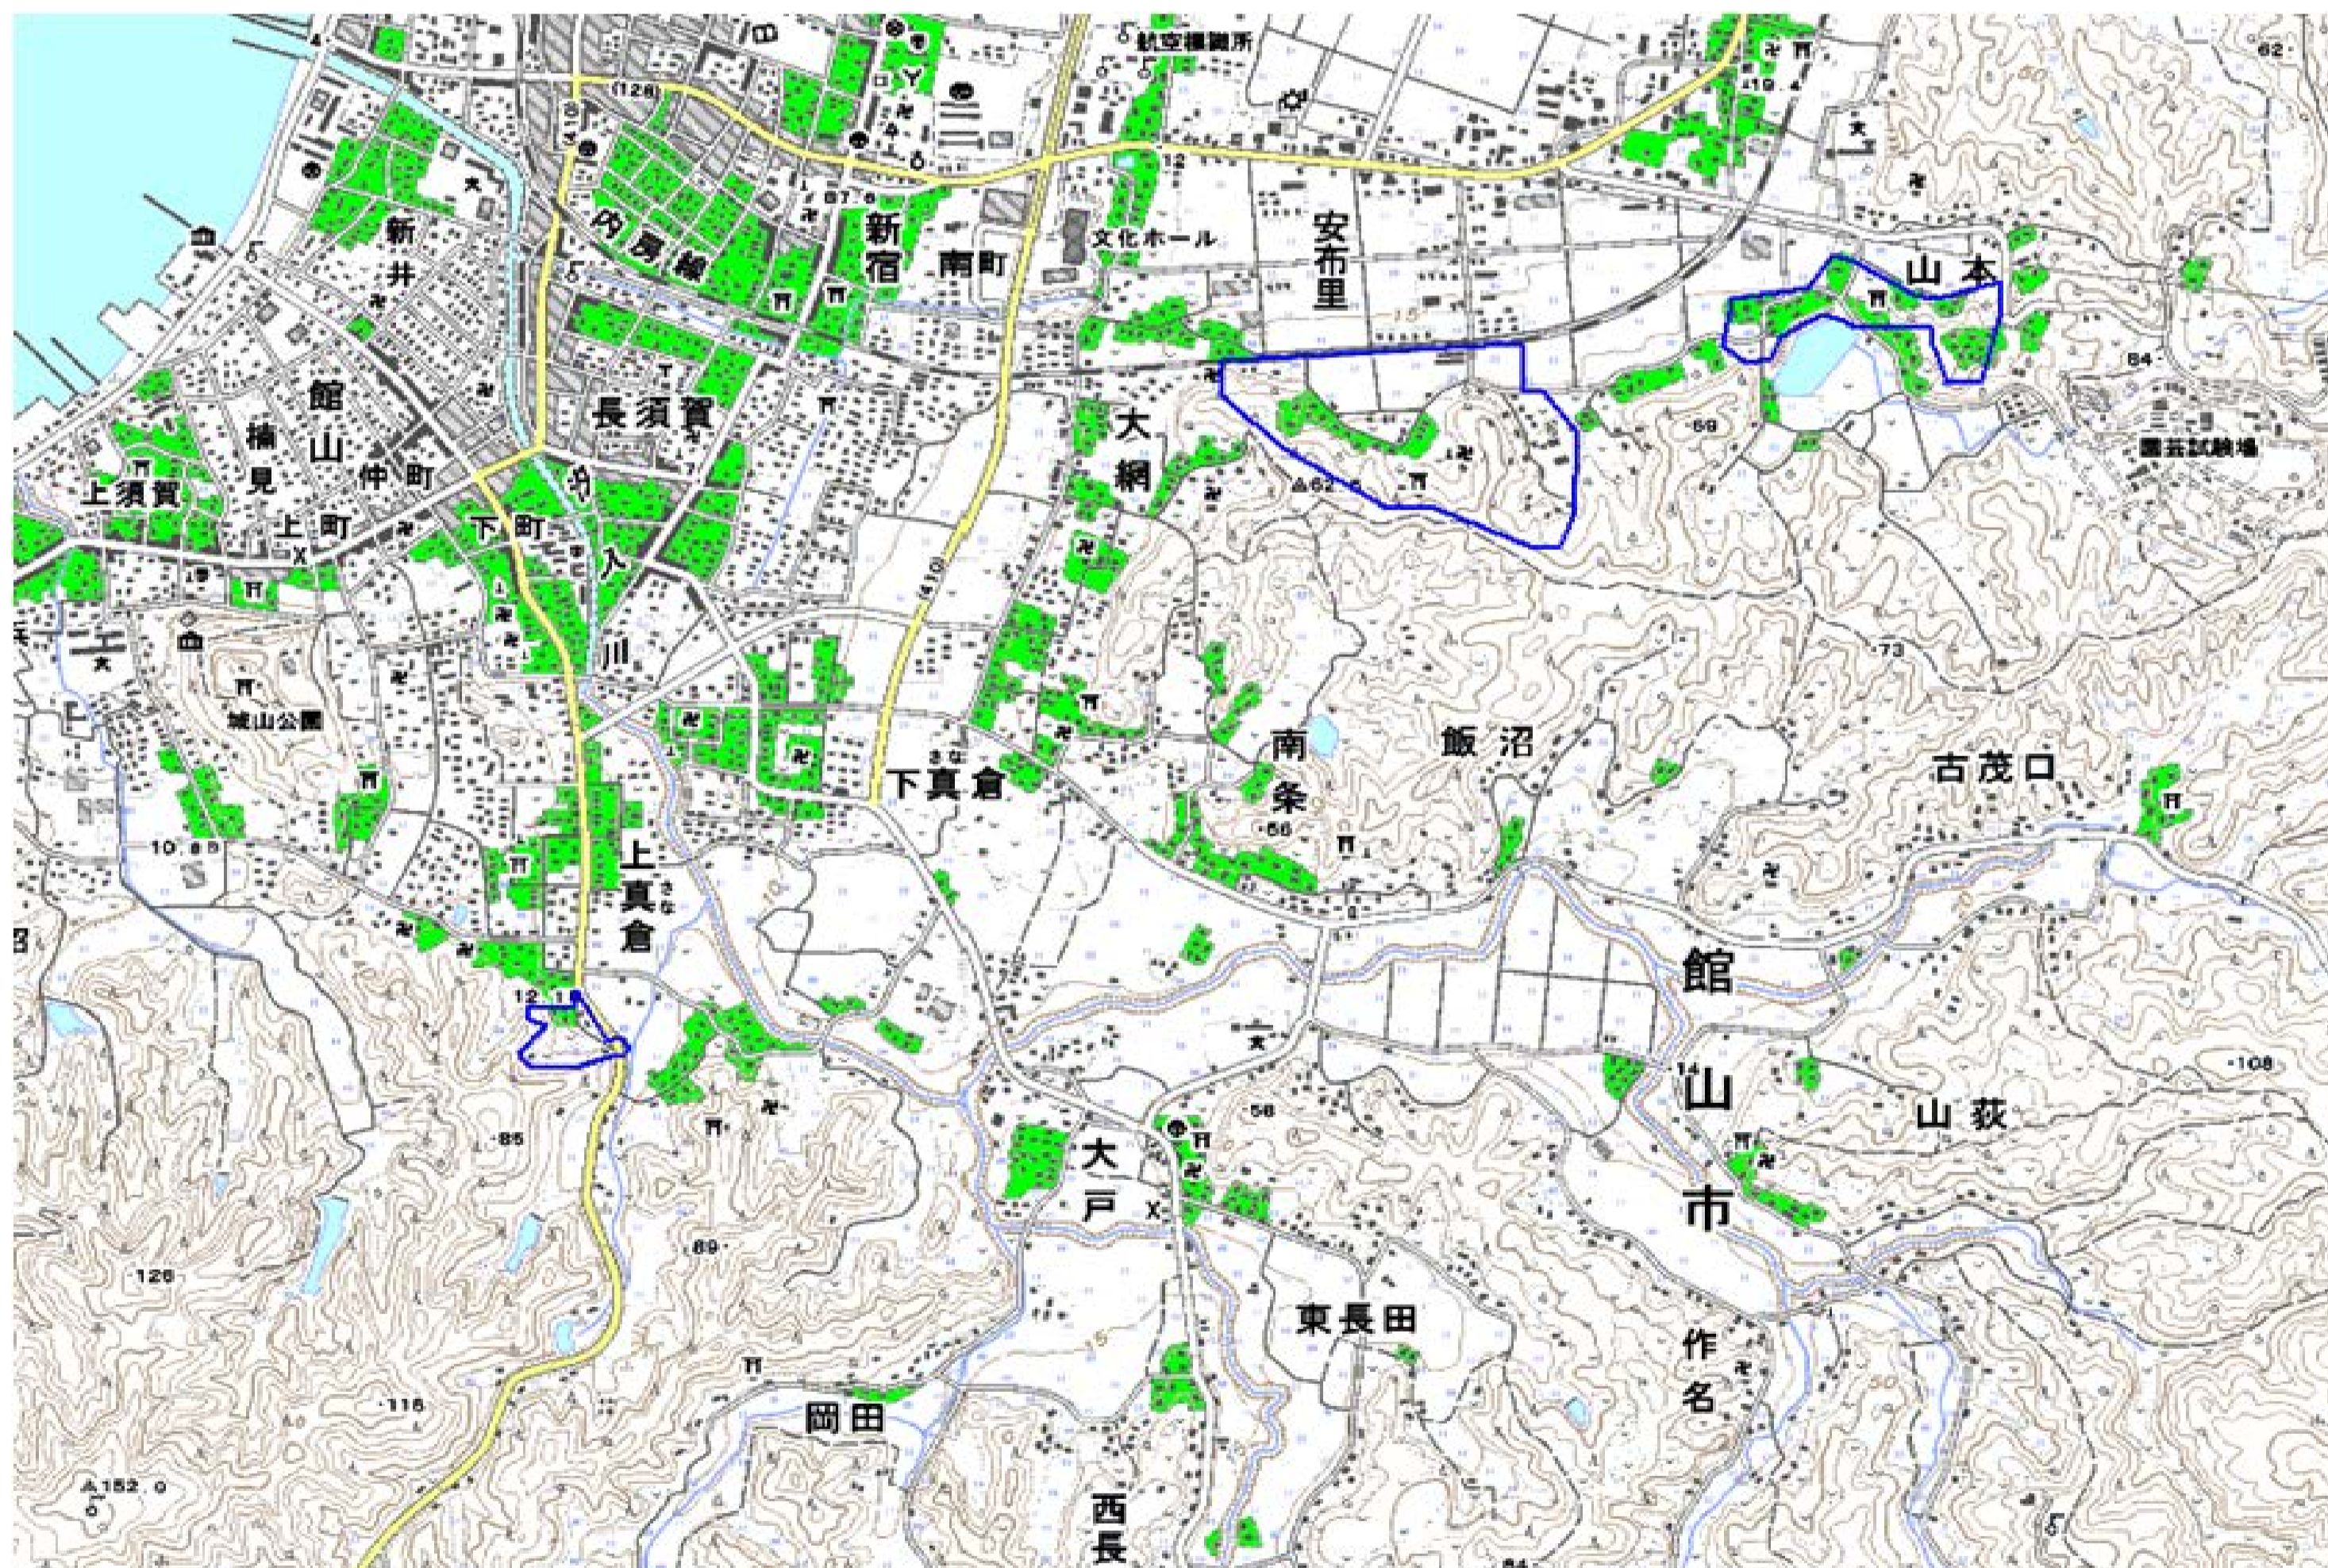

## デジタル混信の発生地域に対する対策計画（地区別）

都道府県名	管理番号
千葉県	1250003

自治体コード	住 所
12205	千葉県館山市山本・安布里・上真倉

地上デジタル放送の受信状況								
	NHK総合	NHK教育	日本テレビ放送網	TBSテレビ	フジテレビジョン	テレビ朝日	テレビ東京	千葉テレビ放送
受信局所名	館山	館山	館山	館山	館山	館山	館山	館山
地上デジタル放送の受信状況	○	×混信	×混信	×混信	×混信	×混信	×混信	○

受信状況の内訳

- :良好に受信可能
- ×混信 :混信により受信困難

対策計画								
	NHK総合	NHK教育	日本テレビ放送網	TBSテレビ	フジテレビジョン	テレビ朝日	テレビ東京	千葉テレビ放送
対策手法	-	高性能アンテナ改修等	高性能アンテナ改修等	高性能アンテナ改修等	高性能アンテナ改修等	高性能アンテナ改修等	高性能アンテナ改修等	-
該当地区	下記範囲図の青線で囲まれた地区							
対策開始年度	-	2010年度	2010年度	2010年度	2010年度	2010年度	2010年度	-
該当世帯	該当地区のうち混信の発生が確認された世帯							

範囲図

この地図は、国土地理院長の承認を得て、同院発行の数値地図25000（地図画像）を複製したものである。（承認番号 平23情複、第184号）

枠内：難視範囲

備考
<ul style="list-style-type: none"> <li>・デジタル混信の種類 : DD常時混信</li> <li>・平塚局、富山局受信の場合も同様であり、同じ対策とする。</li> </ul>