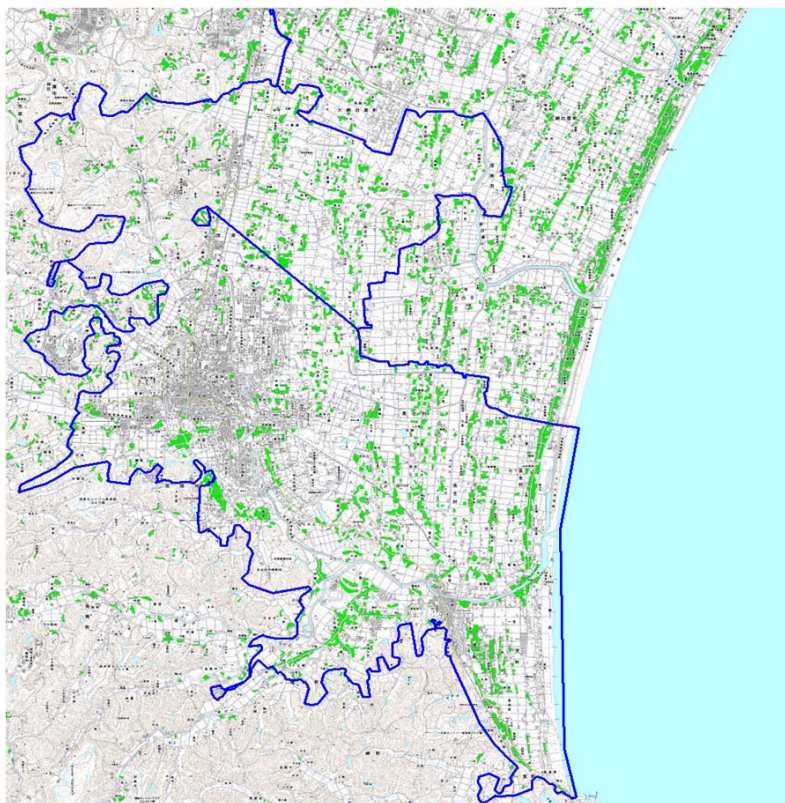

デジタル混信の発生地域に対する対策計画（地区別）

都道府県名
千葉県

管理番号
1250001

自治体コード	住所
12210	千葉県茂原市、長生郡一宮町・長生村・睦沢町、山武郡大網白里町

地上デジタル放送の受信状況								
	NHK総合	NHK教育	日本テレビ放送網	TBSテレビ	フジテレビジョン	テレビ朝日	テレビ東京	千葉テレビ放送
受信局所名	東金	東金	東金	東金	東金	東金	東金	東金
地上デジタル放送の受信状況	×混信	×混信	×混信	×混信	×混信	×混信	×混信	○

受信状況の内訳

- :良好に受信可能
- ×混信 :混信により受信困難

対策計画								
	NHK総合	NHK教育	日本テレビ放送網	TBSテレビ	フジテレビジョン	テレビ朝日	テレビ東京	千葉テレビ放送
対策手法	銚子局送信チャンネル変更	銚子局送信チャンネル変更	銚子局送信チャンネル変更	銚子局送信チャンネル変更	銚子局送信チャンネル変更	銚子局送信チャンネル変更	銚子局送信チャンネル変更	-
難視世帯数	7000	7000	7000	7000	7000	7000	7000	-
事業開始時期（予定）	2010年度	2010年度	2010年度	2010年度	2010年度	2010年度	2010年度	-
対策済み世帯数	0	0	0	0	0	0	0	-
未対策世帯数	7000	7000	7000	7000	7000	7000	7000	-

範囲図

この地図は、国土地理院長の承認を得て、同院発行の数値地図25000（地図画像）を複製したものである。（承認番号 平22業複、第109号）

枠内：難視範囲

備考
・デジタル混信の種類：フェージング混信