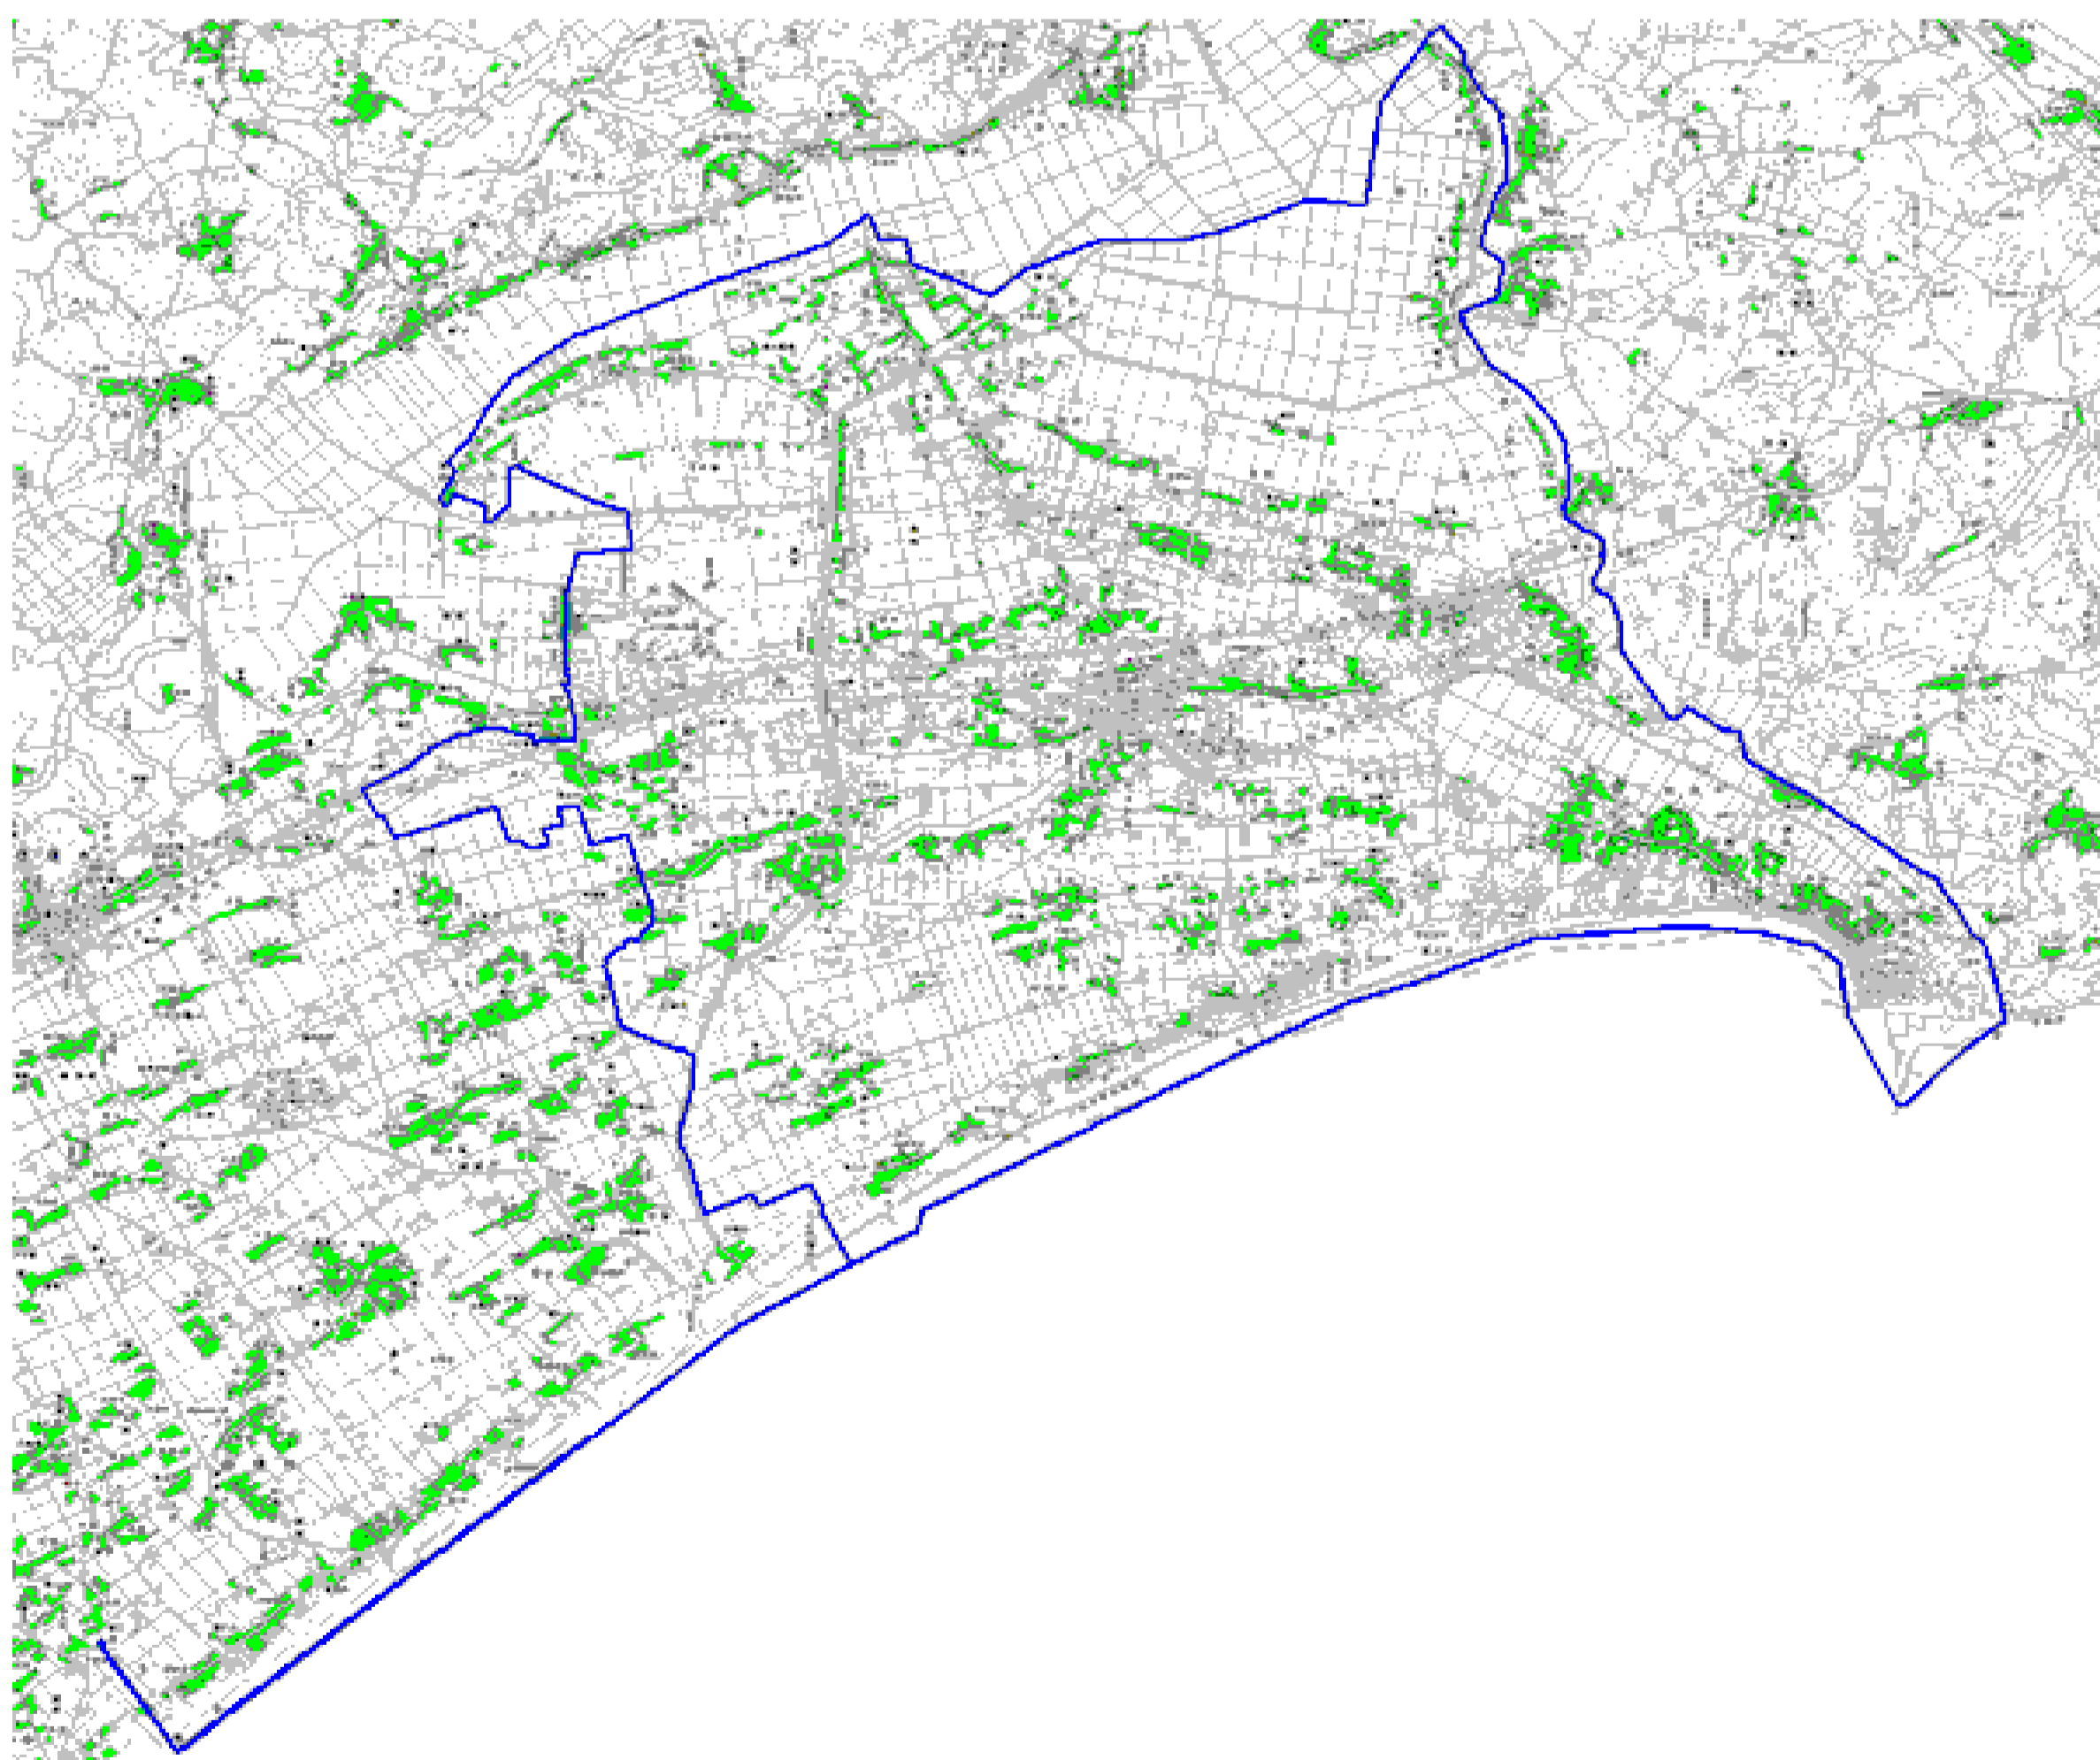

デジタル混信の発生地域に対する対策計画（地区別）

都道府県名
千葉県

管理番号・
1250005

自治体コード	住 所
12215	千葉県旭市及び匝瑳市

地上デジタル放送の受信状況								
	NHK総合	NHK教育	日本テレビ放送網	TBSテレビ	フジテレビジョン	テレビ朝日	テレビ東京	千葉テレビ放送
受信局所名	東金	東金	東金	東金	東金	東金	東金	東金
地上デジタル放送の受信状況	×混信	×混信	×混信	×混信	×混信	×混信	×混信	○

受信状況の内訳

- :良好に受信可能
- ×混信 :混信により受信困難

対策計画								
	NHK総合	NHK教育	日本テレビ放送網	TBSテレビ	フジテレビジョン	テレビ朝日	テレビ東京	千葉テレビ放送
対策手法	銚子局送信チャンネル変更	銚子局送信チャンネル変更	銚子局送信チャンネル変更	銚子局送信チャンネル変更	銚子局送信チャンネル変更	銚子局送信チャンネル変更	銚子局送信チャンネル変更	-
該当地区	下記範囲図の青線で囲まれた地区							
対策開始年度	2010年度	2010年度	2010年度	2010年度	2010年度	2010年度	2010年度	-
該当世帯	該当地区のうち混信の発生が確認された世帯							

範囲図

この地図は、国土地理院長の承認を得て、同院発行の数値地図25000（地図画像）を複製したものである。（承認番号 平23情複、第184号）

枠内：難視範囲

備考
・混信の種類 : フェージング混信