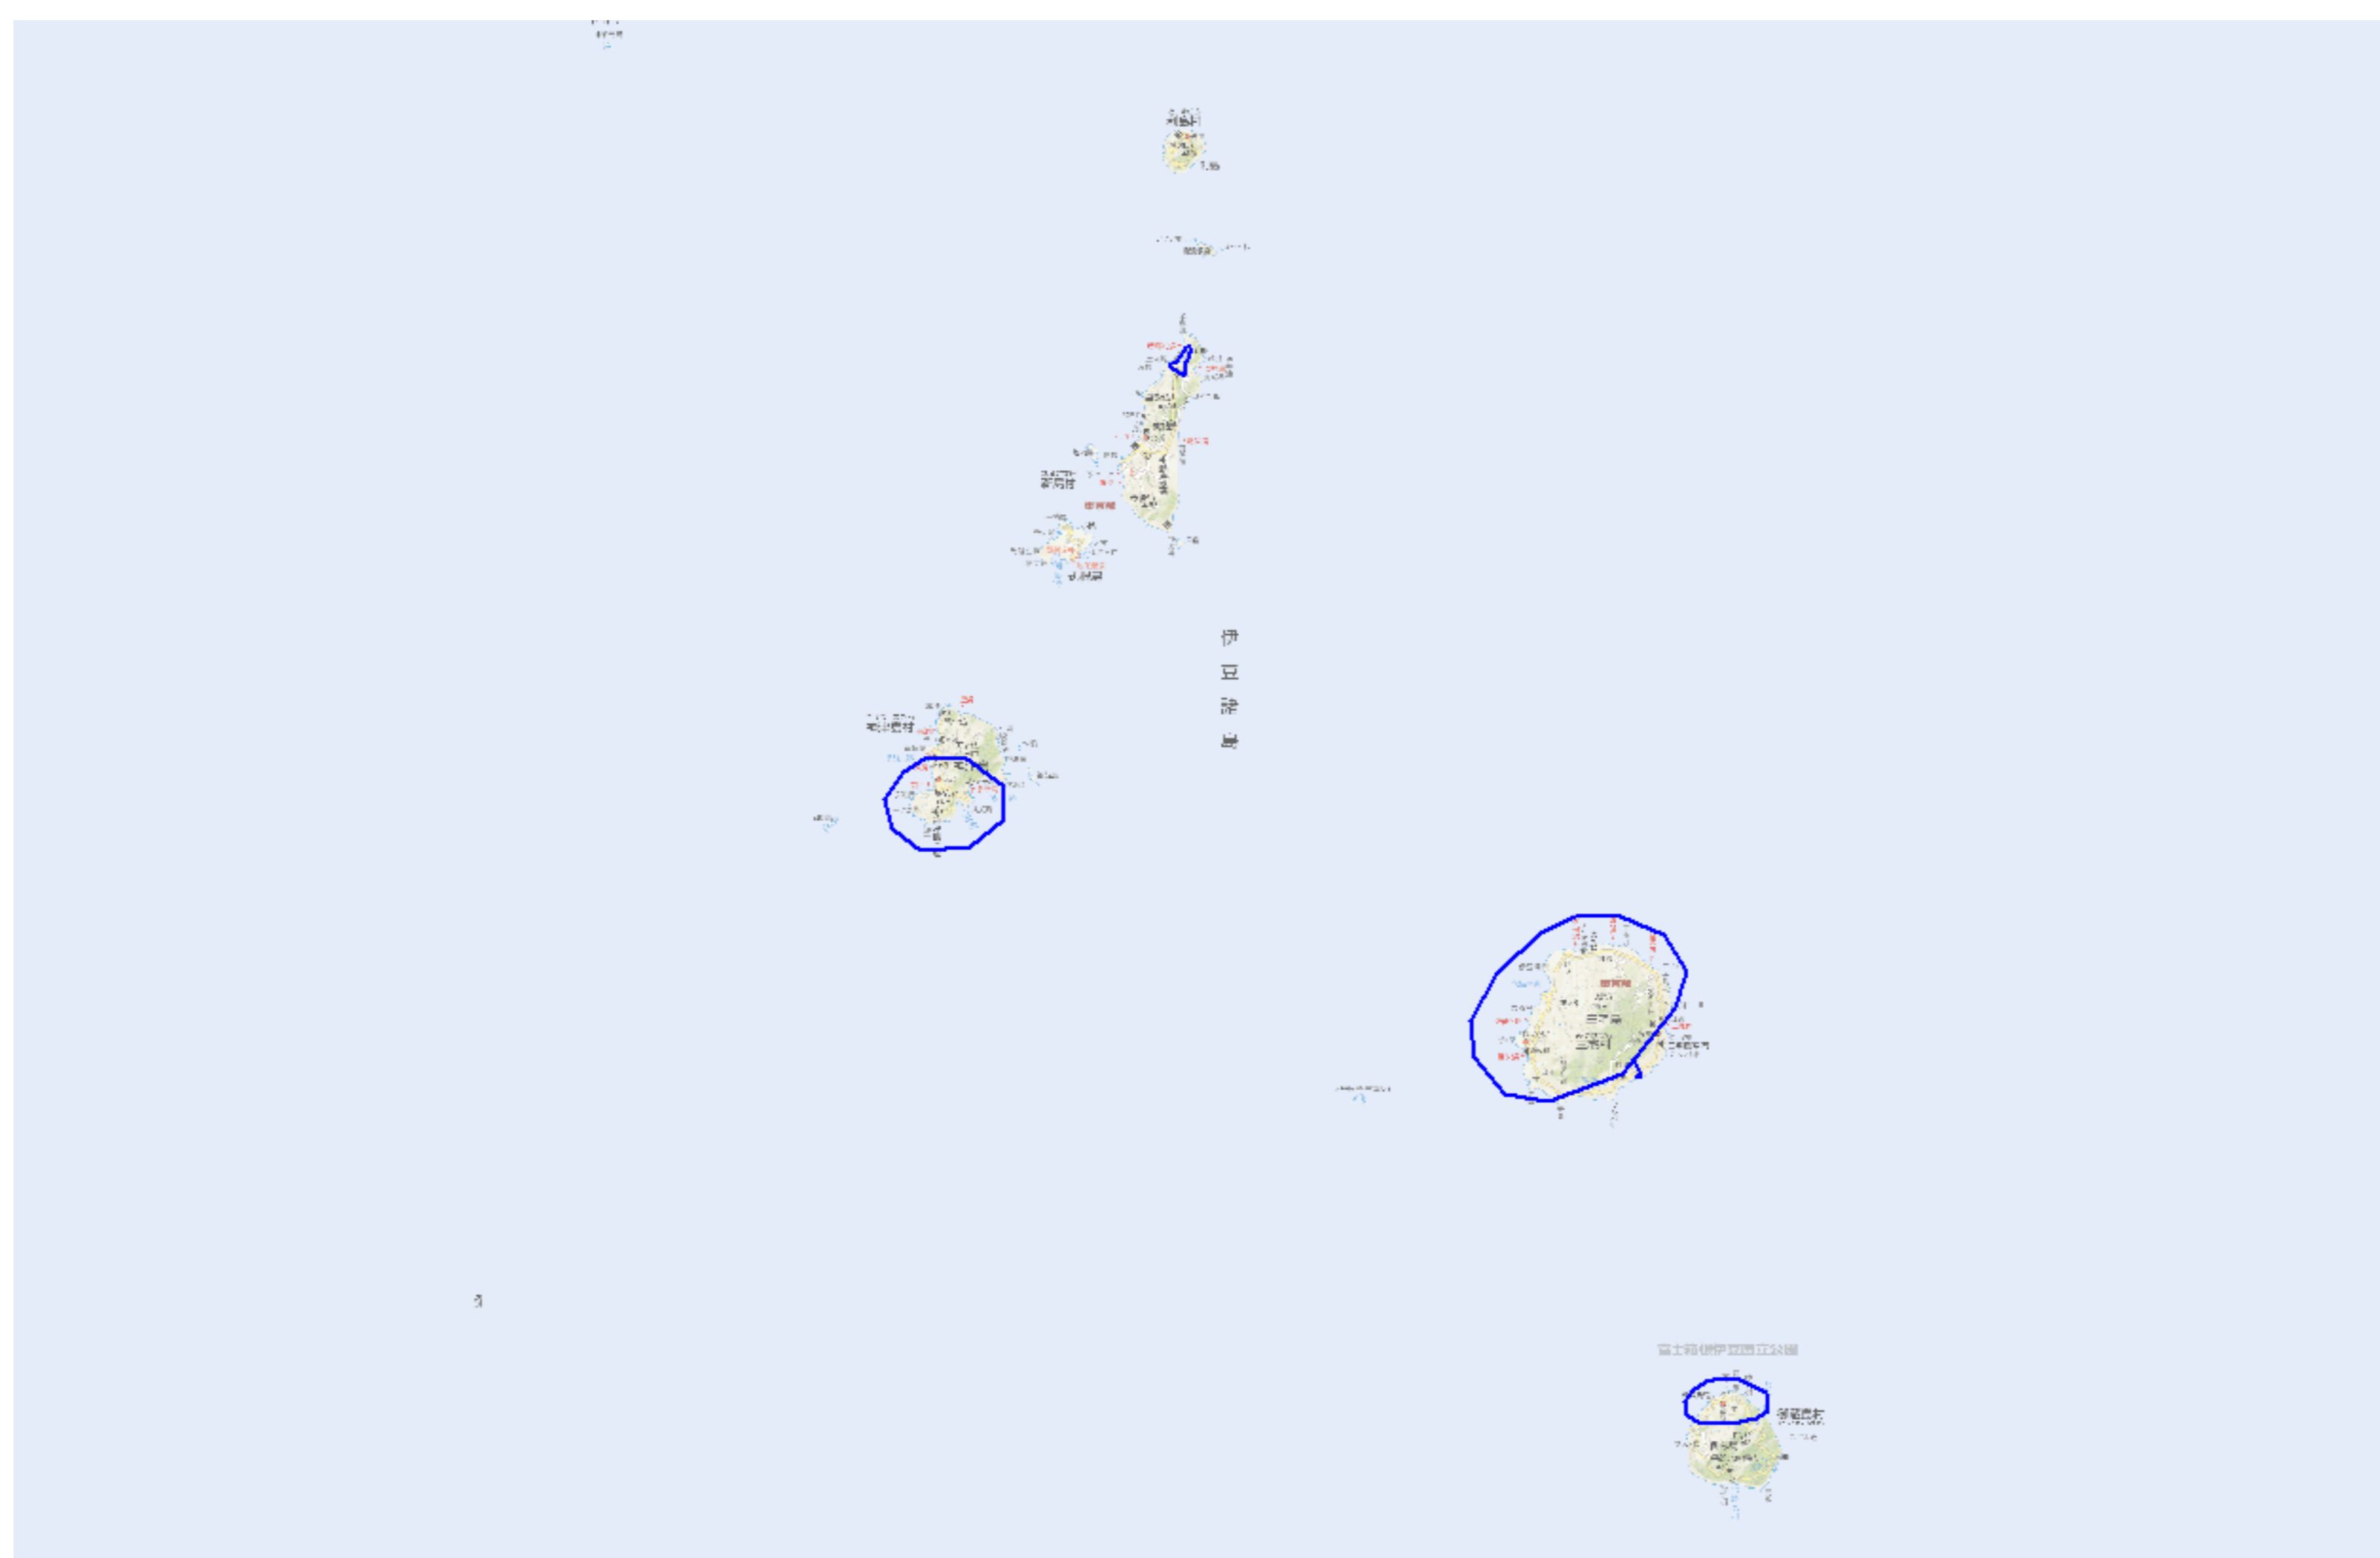

## デジタル混信の発生地域に対する対策計画（地区別）

都道府県名
東京都

管理番号・
1320001

自治体コード	住 所
13381	東京都三宅島三宅村

地上デジタル放送の受信状況								
	NHK総合	NHK教育	日本テレビ放送網	TBSテレビ	フジテレビジョン	テレビ朝日	テレビ東京	東京メトロポリタンテレビジョン
受信局所名	新島	新島	新島	新島	新島	新島	新島	新島
地上デジタル放送の受信状況	×混信	×混信	×混信	×混信	×混信	×混信	×混信	×混信

## 受信状況の内訳

- :良好に受信可能
- ×混信 :混信により受信困難

対策計画								
	NHK総合	NHK教育	日本テレビ放送網	TBSテレビ	フジテレビジョン	テレビ朝日	テレビ東京	東京メトロポリタンテレビジョン
対策手法	新島局送信チャンネル変更	新島局送信チャンネル変更	新島局送信チャンネル変更	新島局送信チャンネル変更	新島局送信チャンネル変更	新島局送信チャンネル変更	新島局送信チャンネル変更	新島局送信チャンネル変更
難視世帯数	2170	2170	2170	2170	2170	2170	2170	2170
事業開始時期（予定）	2010年度	2010年度	2010年度	2010年度	2010年度	2010年度	2010年度	2010年度
対策済み世帯数	0	0	0	0	0	0	0	0
未対策世帯数	2170	2170	2170	2170	2170	2170	2170	2170

範囲図
-----

この地図は、国土地理院長の承認を得て、同院発行の数値地図25000（地図画像）を複製したものである。（承認番号 平22業複、第109号）

枠内：難視範囲

備考
<ul style="list-style-type: none"> <li>・デジタル混信の種類：フェージング混信</li> <li>・発生地域は東京都三宅島三宅村のほか、御蔵島村、神津島村、新島村にも分布している。</li> </ul>