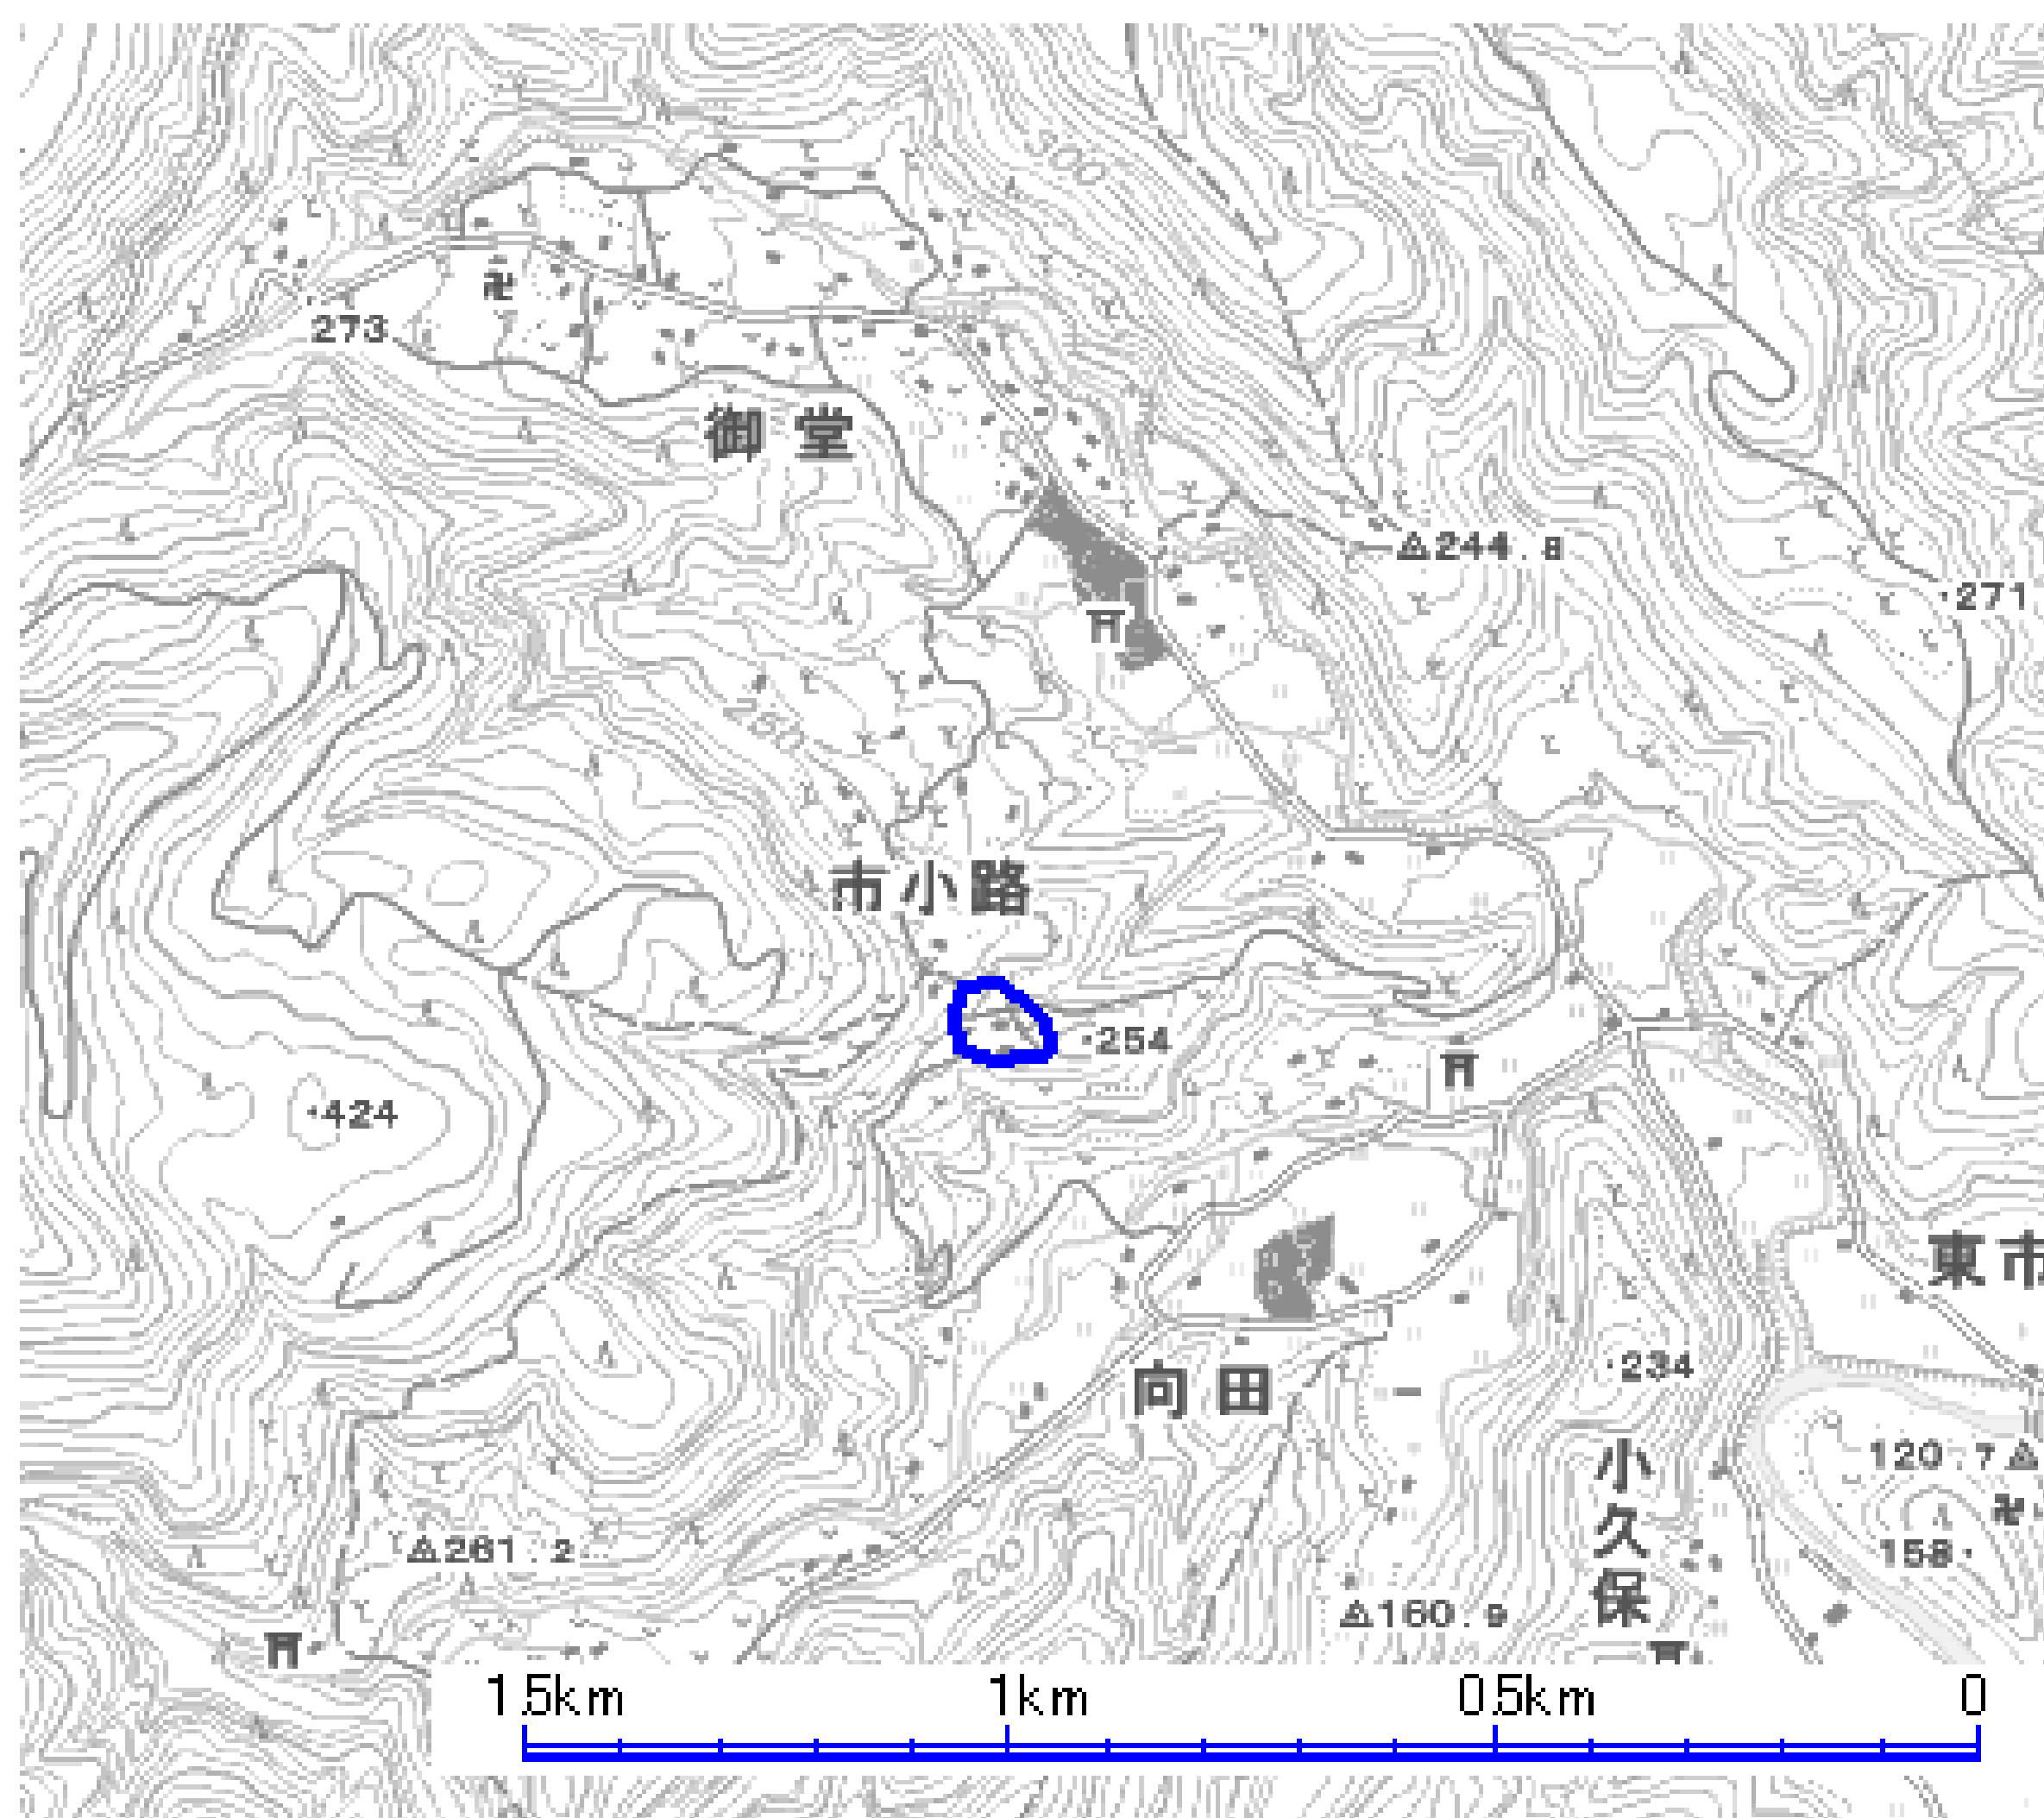

デジタル混信の発生地域に対する対策計画（地区別）

都道府県名
山梨県

管理番号
1910028

自治体コード	住所
19366	山梨県南巨摩郡南部町市小路

地上デジタル放送の受信状況				
	NHK総合	NHK教育	山梨放送	テレビ山梨
受信局所名	富沢	富沢	身延	身延
地上デジタル放送の受信状況	○	○	×混信	×混信

受信状況の内訳

- :良好に受信可能
- ×混信 :混信により受信困難

対策計画				
	NHK総合	NHK教育	山梨放送	テレビ山梨
対策手法	-	-	共聴施設受信点対策	共聴施設受信点対策
難視世帯数	-	-	6	6
事業開始時期（予定）	-	-	2010年度	2010年度
対策済み世帯数	-	-	0	0
未対策世帯数	-	-	6	6

範囲図

この地図は、国土地理院長の承認を得て、同院発行の数値地図25000（地図画像）を複製したものである。（承認番号 平22業複、第109号）

枠内：難視範囲

備考
・デジタル混信の種類 : DD常時混信