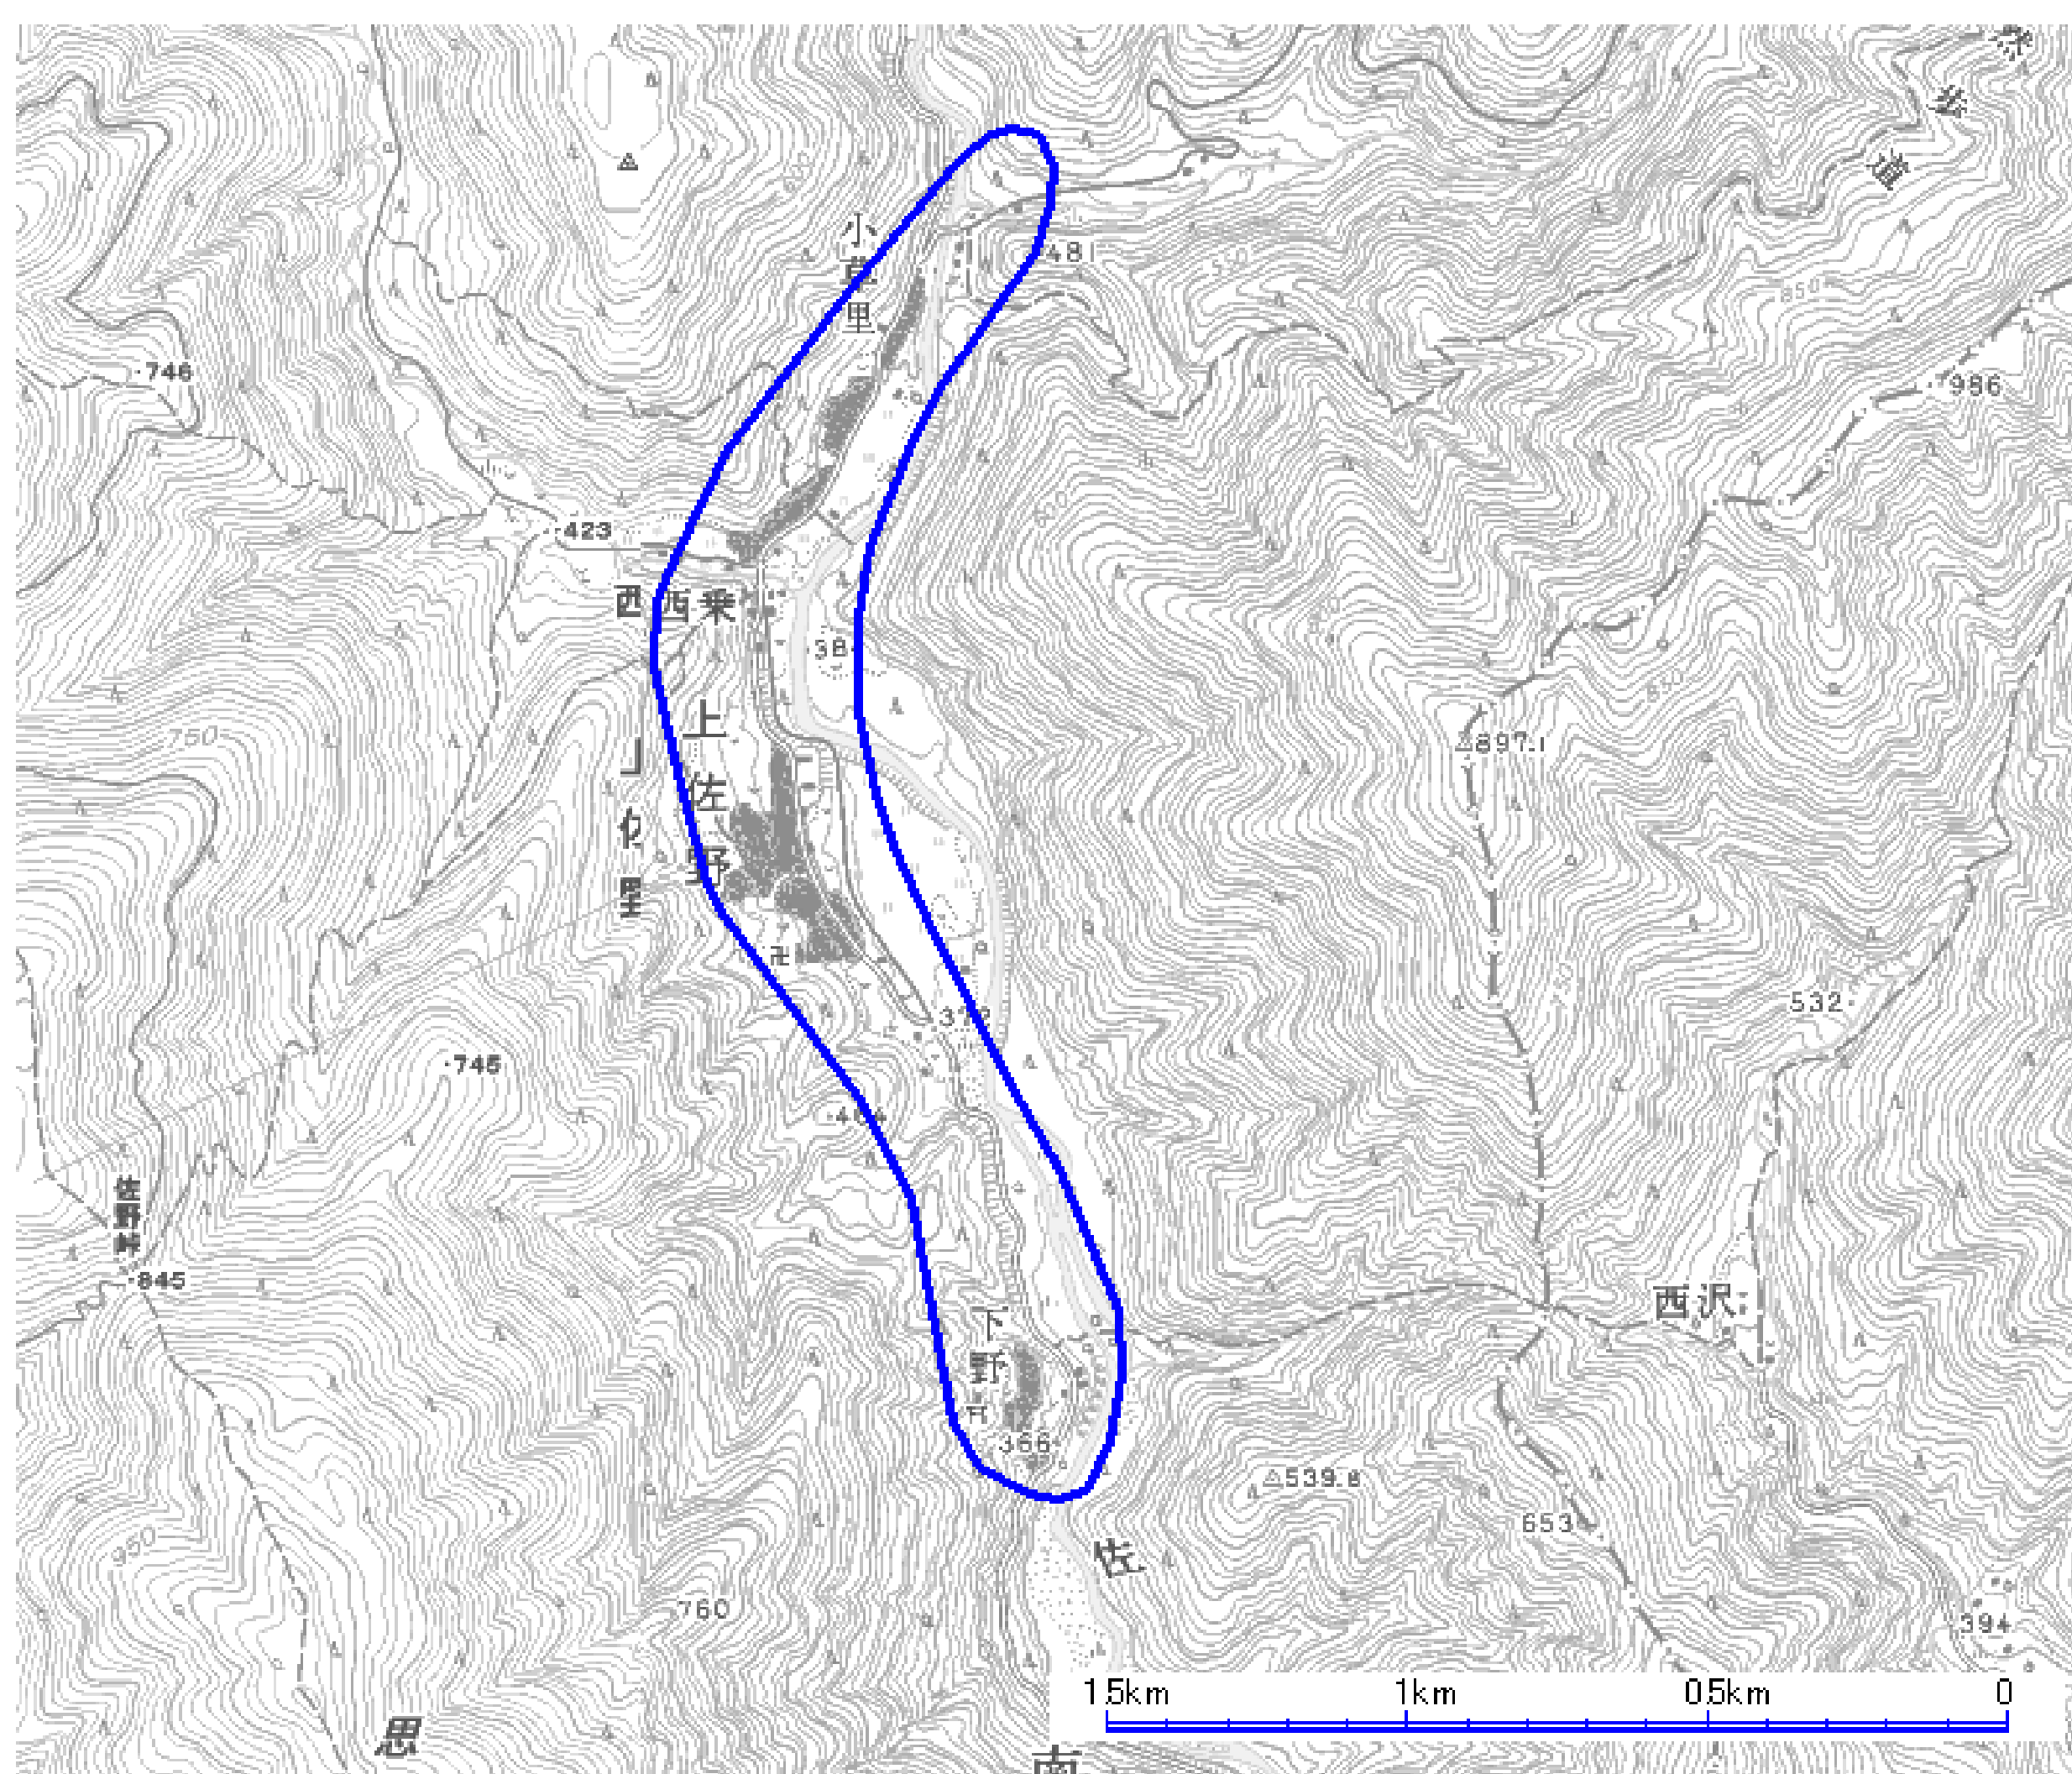

デジタル混信の発生地域に対する対策計画（地区別）

都道府県名
山梨県

管理番号・
1910027

自治体コード	住所
19366	山梨県南巨摩郡南部町上佐野

地上デジタル放送の受信状況				
	NHK総合	NHK教育	山梨放送	テレビ山梨
受信局所名	身延	身延	身延	身延
地上デジタル放送の受信状況	○	○	×混信	×混信

受信状況の内訳

- :良好に受信可能
- ×混信 :混信により受信困難

対策計画				
	NHK総合	NHK教育	山梨放送	テレビ山梨
対策手法	-	-	共聴施設受信点対策	共聴施設受信点対策
難視世帯数	-	-	24	24
事業開始時期（予定）	-	-	2010年度	2010年度
対策済み世帯数	-	-	0	0
未対策世帯数	-	-	24	24

範囲図

この地図は、国土地理院長の承認を得て、同院発行の数値地図25000（地図画像）を複製したものである。（承認番号 平22業複、第109号）

枠内：難視範囲

備考
・デジタル混信の種類：DD常時混信

デジタル混信の発生地域に対する対策計画（地区別）

都道府県名
山梨県

管理番号
1910028

自治体コード	住所
19366	山梨県南巨摩郡南部町市小路