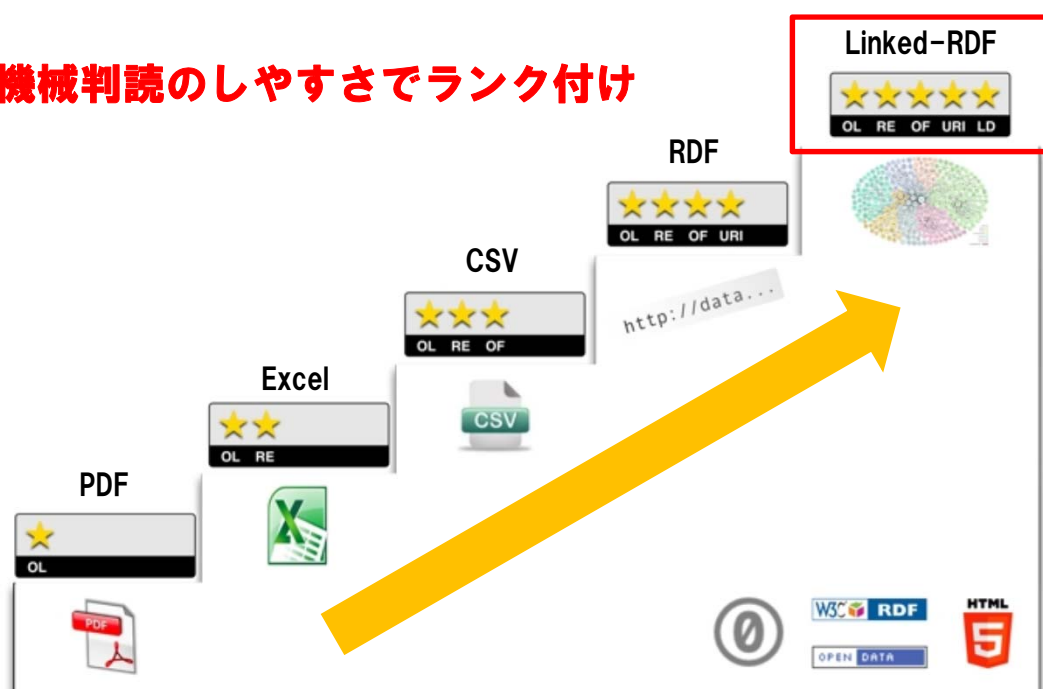

- 公益財団法人横浜市芸術文化財団が提供するヨコハマ・アートLODを活用

(参考)

5スターオープンデータについて

- 「5スターオープンデータ」とは、オープンデータの公開レベルをレベル1(1☆)～レベル5(5☆)までの5段階に定めたもの。

「5スターオープンデータ」による公開レベル

機械判読のしやすさでランク付け

<http://5stardata.info/>

段階	公開の状態	データ形式
1段階 ★	オープンライセンスでデータを公開	PDF、JPG
2段階 ★★	コンピュータで処理可能なデータを公開	XLS、DOC
3段階 ★★★	オープンに利用できるフォーマットでデータを公開	XML、CSV
4段階 ★★★★	Web標準 (RDF等) のフォーマットでデータを公開	RDF
5段階 ★★★★★	他へのリンクを入れたデータ (LOD) を公開	Linked-RDF