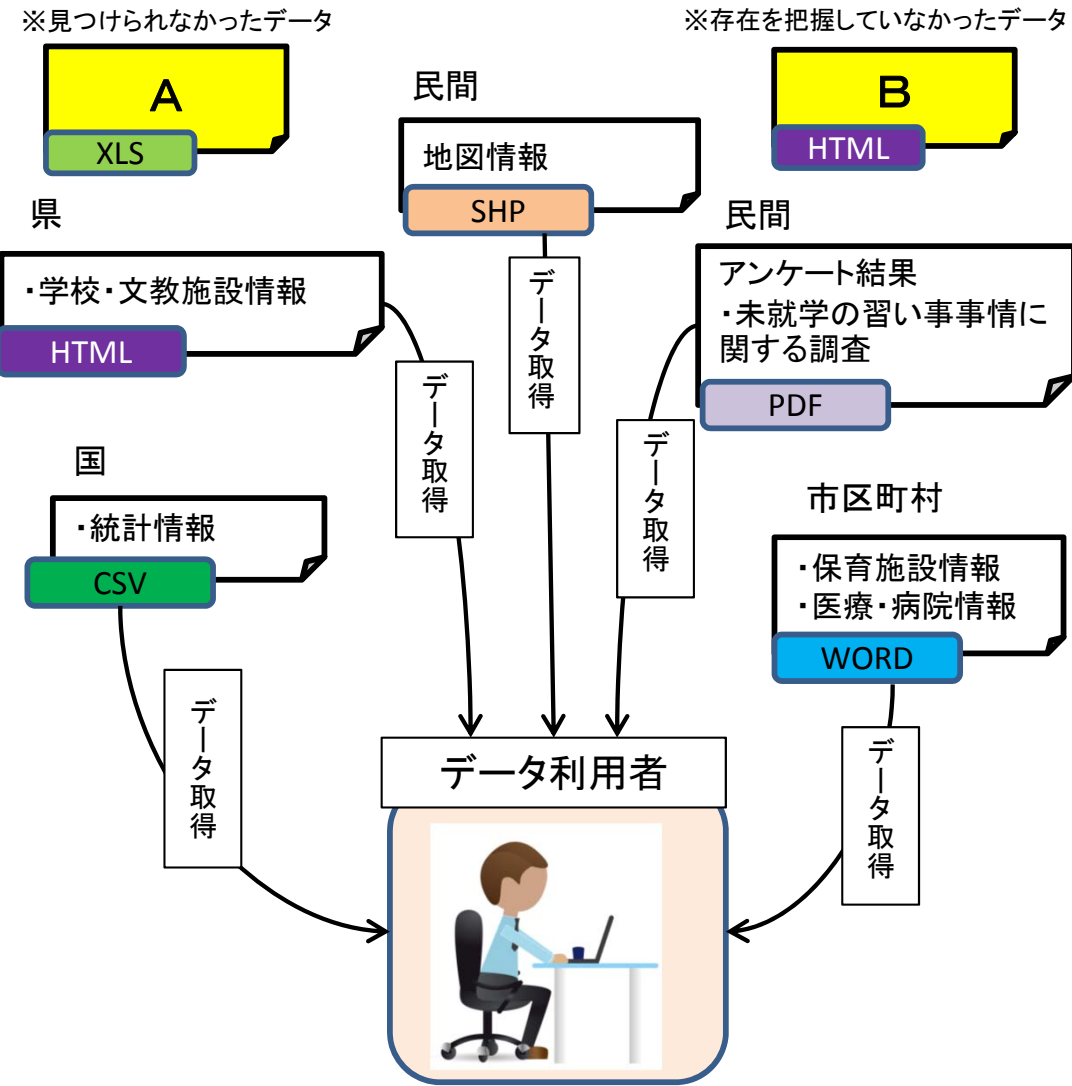

平成27年4月24日

統計におけるオープンデータモデル事業 ー地域振興とビジネスの活性化に向けてー

総務省は、オープンデータの高度化を更に推進するために、福井県、福井県内全市町及び独立行政法人統計センター等と連携し、統計データを LOD (Linked Open Data) で提供する「オープンデータモデル事業」を実施します。

- オープンデータの更なる推進には、システムを使ったデータの自動的な取得や関連したデータの一括取得を可能にするなど、データの提供方法を高度化し、利用しやすくする取組が必要です。
- この取組の1つとして、データを LOD* に変換して提供する方法があります。この方法は、オープンデータの最高ランクの形式でのデータ提供方法であるため、提供や有効活用の例が少ない状況にあります。
- そこで、政府全体のオープンデータ推進のトップランナーである総務省統計局は、国勢調査等の統計データを LOD で提供する先進的取組として「オープンデータモデル事業」を、福井県、同県内全市町及び独立行政法人統計センター等と連携して平成27年度に実施します。

- LOD を活用したアプリケーションの開発

- 本モデル事業を通じて、LOD でのデータ提供の課題等について整理・検討し、統計データを始めとする各種データの LOD による提供を促進します。
LOD でのデータ提供が主流になれば、関係するデータを同一形式で一括して取得でき、効率的に幅広く的確な情報の収集や詳細な分析が可能となります。
このようなデータ提供を促進することにより、新ビジネスの創出、公共サービスの向上や地方の企業進出など、地域の社会・経済の活性化につながるものと期待しています (詳細は資料を参照)。

*LOD (Linked Open Data) : 誰でも利用可能な全てのデータ同士がリンクしたデータ。
星の多さでオープンデータの公開レベルを示す5スターオープンデータの考え方で、最上級のデータ形式と位置付けられている。

(別添資料)

資料 LOD の普及で変わる情報の流通・取得環境
参考 5スターオープンデータについて

(連絡先)

統計局統計情報システム課
担当：中原補佐 並木係長
直通 03-5273-1007
FAX 03-3203-8358

LODの普及で変わる情報の流通・取得環境

(例) 未就学児童に関するデータを取得しようとした場合

現状

データごとに各々の掲載場所に検索・取得しに行かなければならず、必要とするデータの取得漏れが生じる可能性がある。
データ形式も様々のため、データ処理に時間を要する。

LODの普及後

LODの場合、相互に関係付けられているため、認識できなかったデータも合わせてデータを漏れなく、1回の検索で迅速・効率的に取得することが可能。
データ形式も一律のため、データ取得後の処理が短時間・的確に実現。