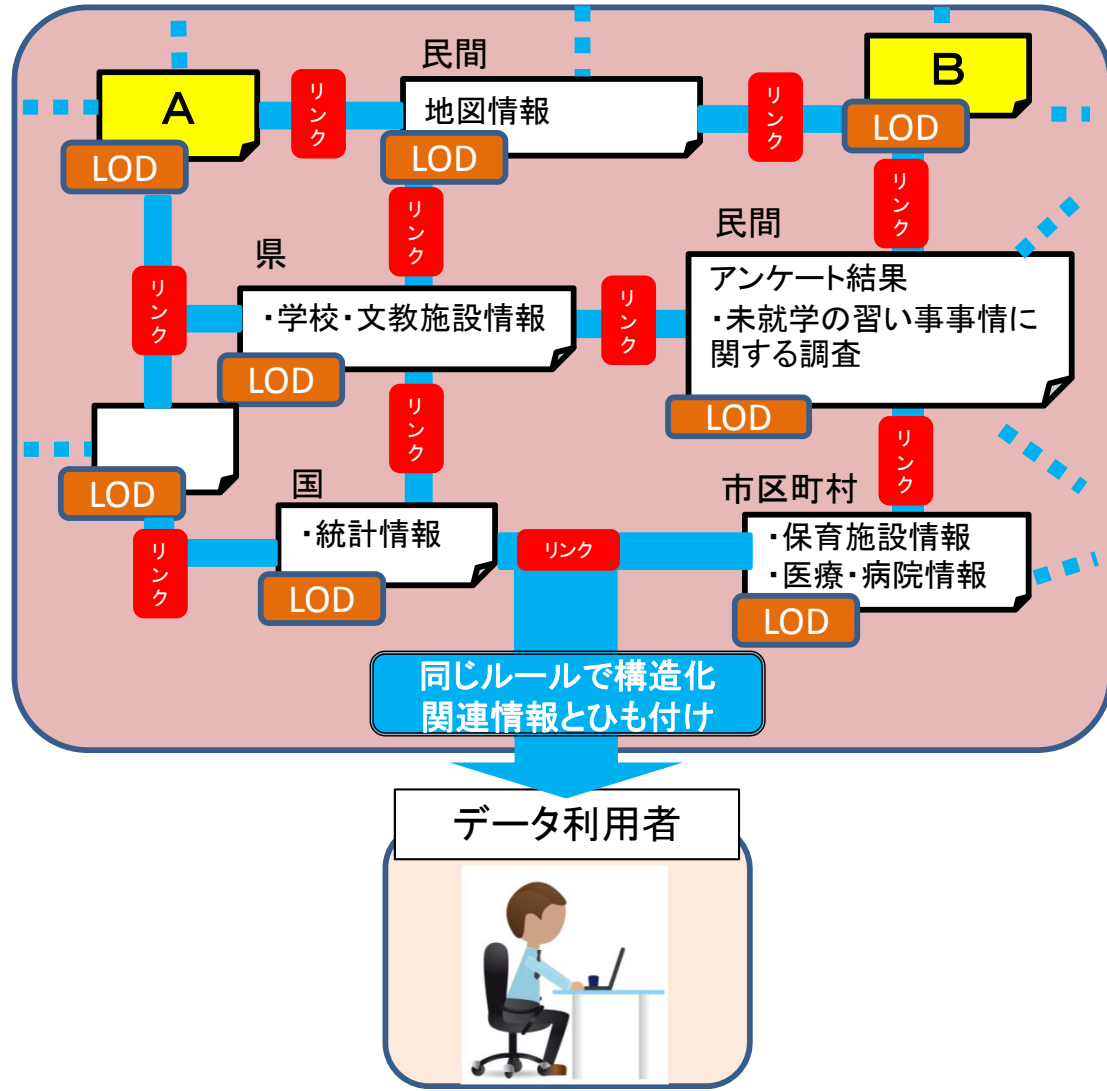

*LOD (Linked Open Data) : 誰でも利用可能な全てのデータ同士がリンクしたデータ。
星の多さでオープンデータの公開レベルを示す5スターオープンデータの考え方で、最上級のデータ形式と位置付けられている。

(別添資料)

資料 LOD の普及で変わる情報の流通・取得環境
参考 5スターオープンデータについて

(連絡先)

統計局統計情報システム課
担当：中原補佐 並木係長
直通 03-5273-1007
FAX 03-3203-8358

LODの普及で変わる情報の流通・取得環境

(例) 未就学児童に関するデータを取得しようとした場合

現状

データごとに各々の掲載場所に検索・取得しに行かなければならず、必要とするデータの取得漏れが生じる可能性がある。
データ形式も様々のため、データ処理に時間を要する。

LODの普及後

LODの場合、相互に関係付けられているため、認識できなかったデータも合わせてデータを漏れなく、1回の検索で迅速・効率的に取得することが可能。
データ形式も一律のため、データ取得後の処理が短時間・的確に実現。