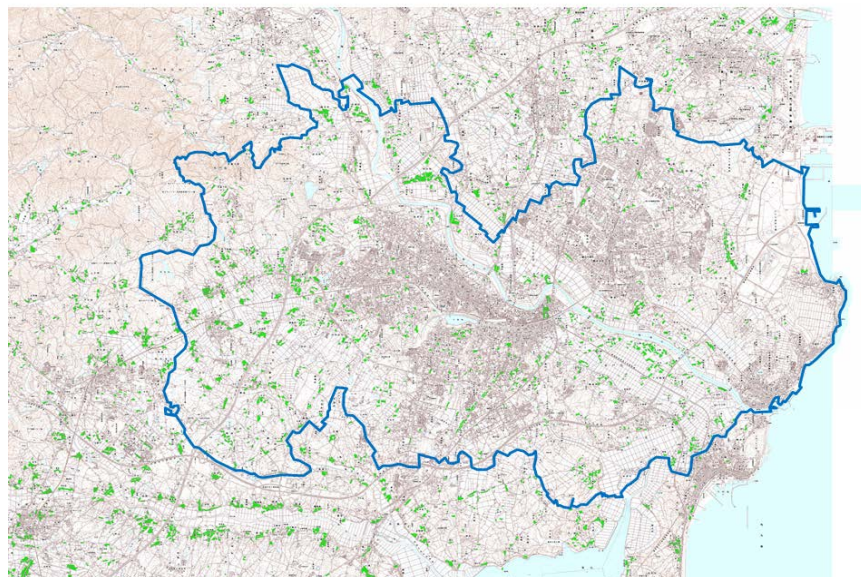

デジタル混信の発生地域に対する対策計画（地区別）

都道府県名
茨城県

管理番号□
850004

自治体コード	住 所
8201	茨城県水戸市、ひたちなか市 全域

地上デジタル放送の受信状況							
	NHK総合	NHK教育	日本テレビ放送網	TBSテレビ	フジテレビジョン	テレビ朝日	テレビ東京
受信局所名	水戸	水戸	水戸	水戸	水戸	水戸	水戸
地上デジタル放送の受信状況	×混信	×混信	×混信	×混信	×混信	×混信	×混信

受信状況の内訳

- :良好に受信可能
- ×混信 :混信により受信困難

対策計画							
	NHK総合	NHK教育	日本テレビ放送網	TBSテレビ	フジテレビジョン	テレビ朝日	テレビ東京
対策手法	フィルター等受信対策	フィルター等受信対策	フィルター等受信対策	フィルター等受信対策	フィルター等受信対策	フィルター等受信対策	フィルター等受信対策
該当地区	下記範囲図の青線で囲まれた地区						
事業開始時期	2010年度	2010年度	2010年度	2010年度	2010年度	2010年度	2010年度
該当世帯	該当地区のうち混信の発生が確認された世帯						

範囲図

この地図は、国土地理院長の承認を得て、同院発行の数値地図25000(地図画像)を複製したものである。(承認番号 平成27情複 第1177号)

青枠内: 該当地区

備考
・デジタル混信の種類 : デジタルタジー無線による混信 2013年2月4日 対象地域:水戸市全域に拡大 2016年6月13日 対象地域:ひたちなか市全域を追加。