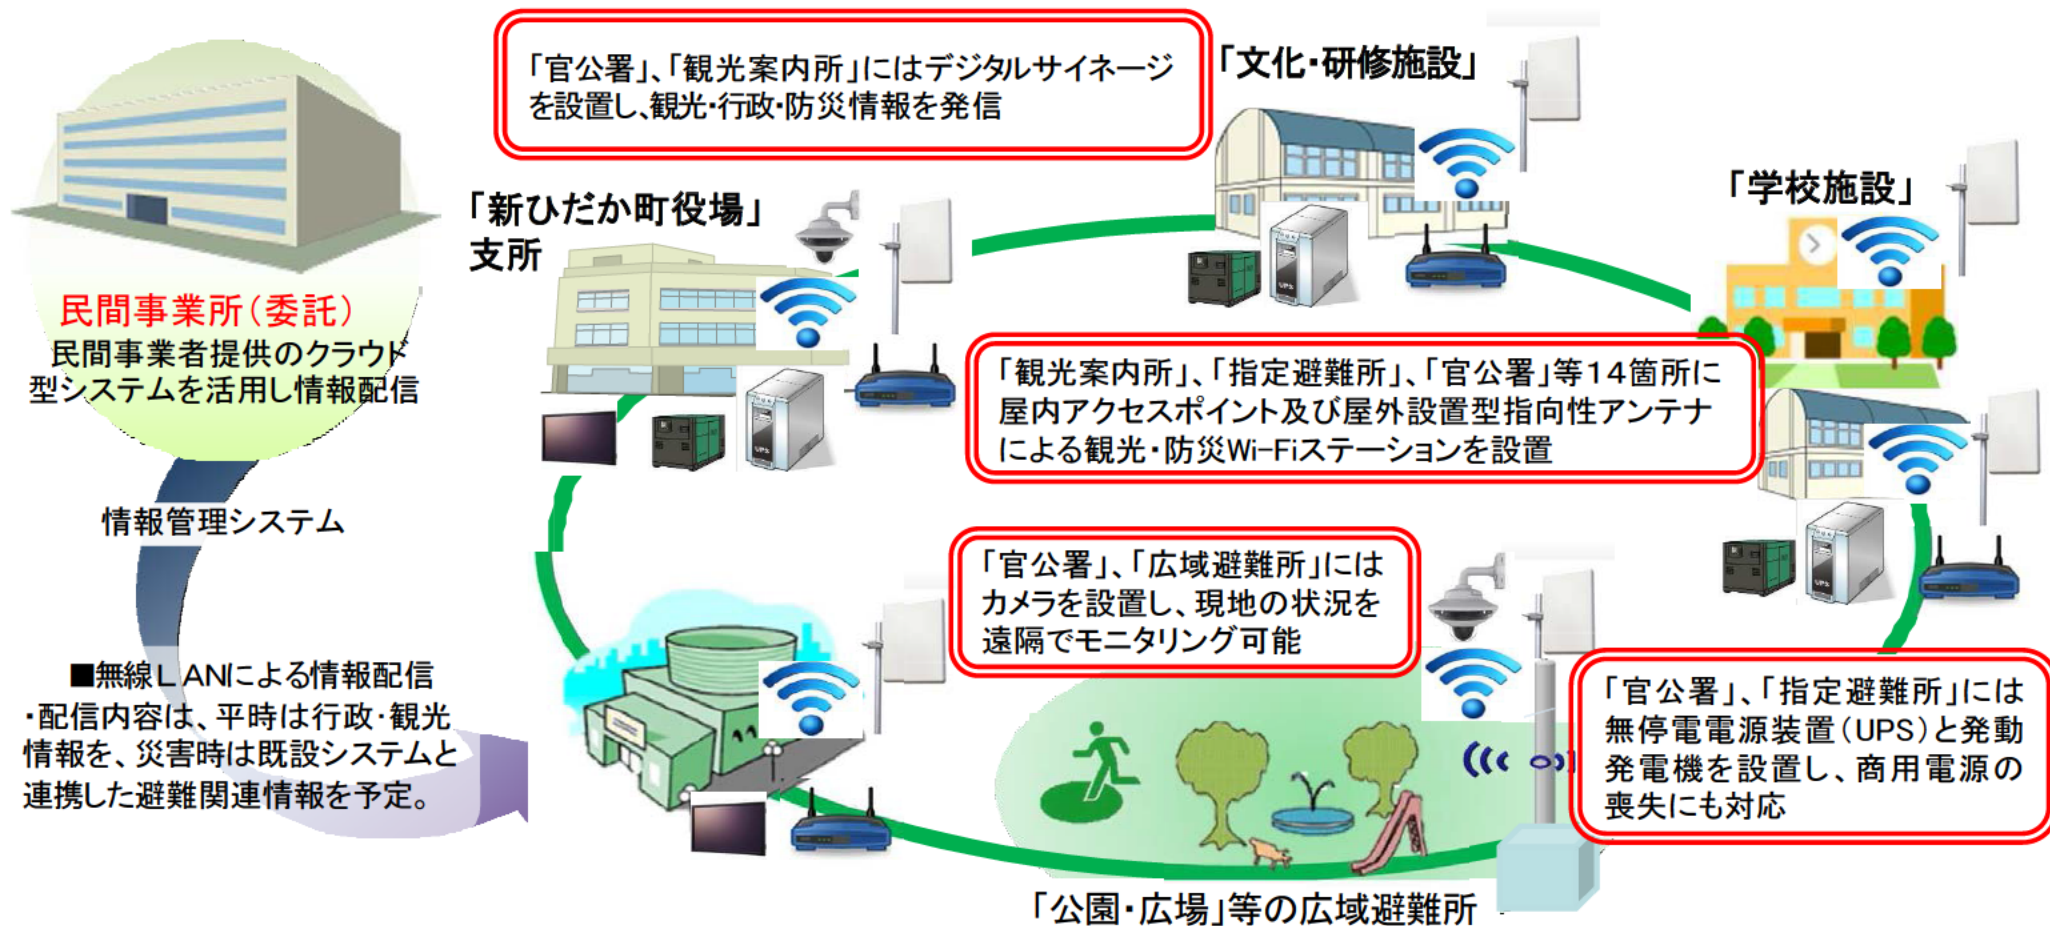

# 【新ひだか町】観光・防災Wi-Fiステーション整備事業 概要図

## 事業概要

災害時には、地域住民の避難行動、避難所での情報支援を行うための通信手段として、町内の避難所、観光案内所等14箇所に観光・防災Wi-Fiステーション14台を設置。

平時は、町の観光や行政情報の発信を行うとともに、観光客や住民が容易にインターネットに接続する環境を提供し、災害時には自治体の持つ災害関連情報の提供、緊急事態時の重層的なインターネット接続手段の一環を提供し、防災・減災に資する地域防災計画の一要素とする。

二重線で囲んだ部分が補助対象