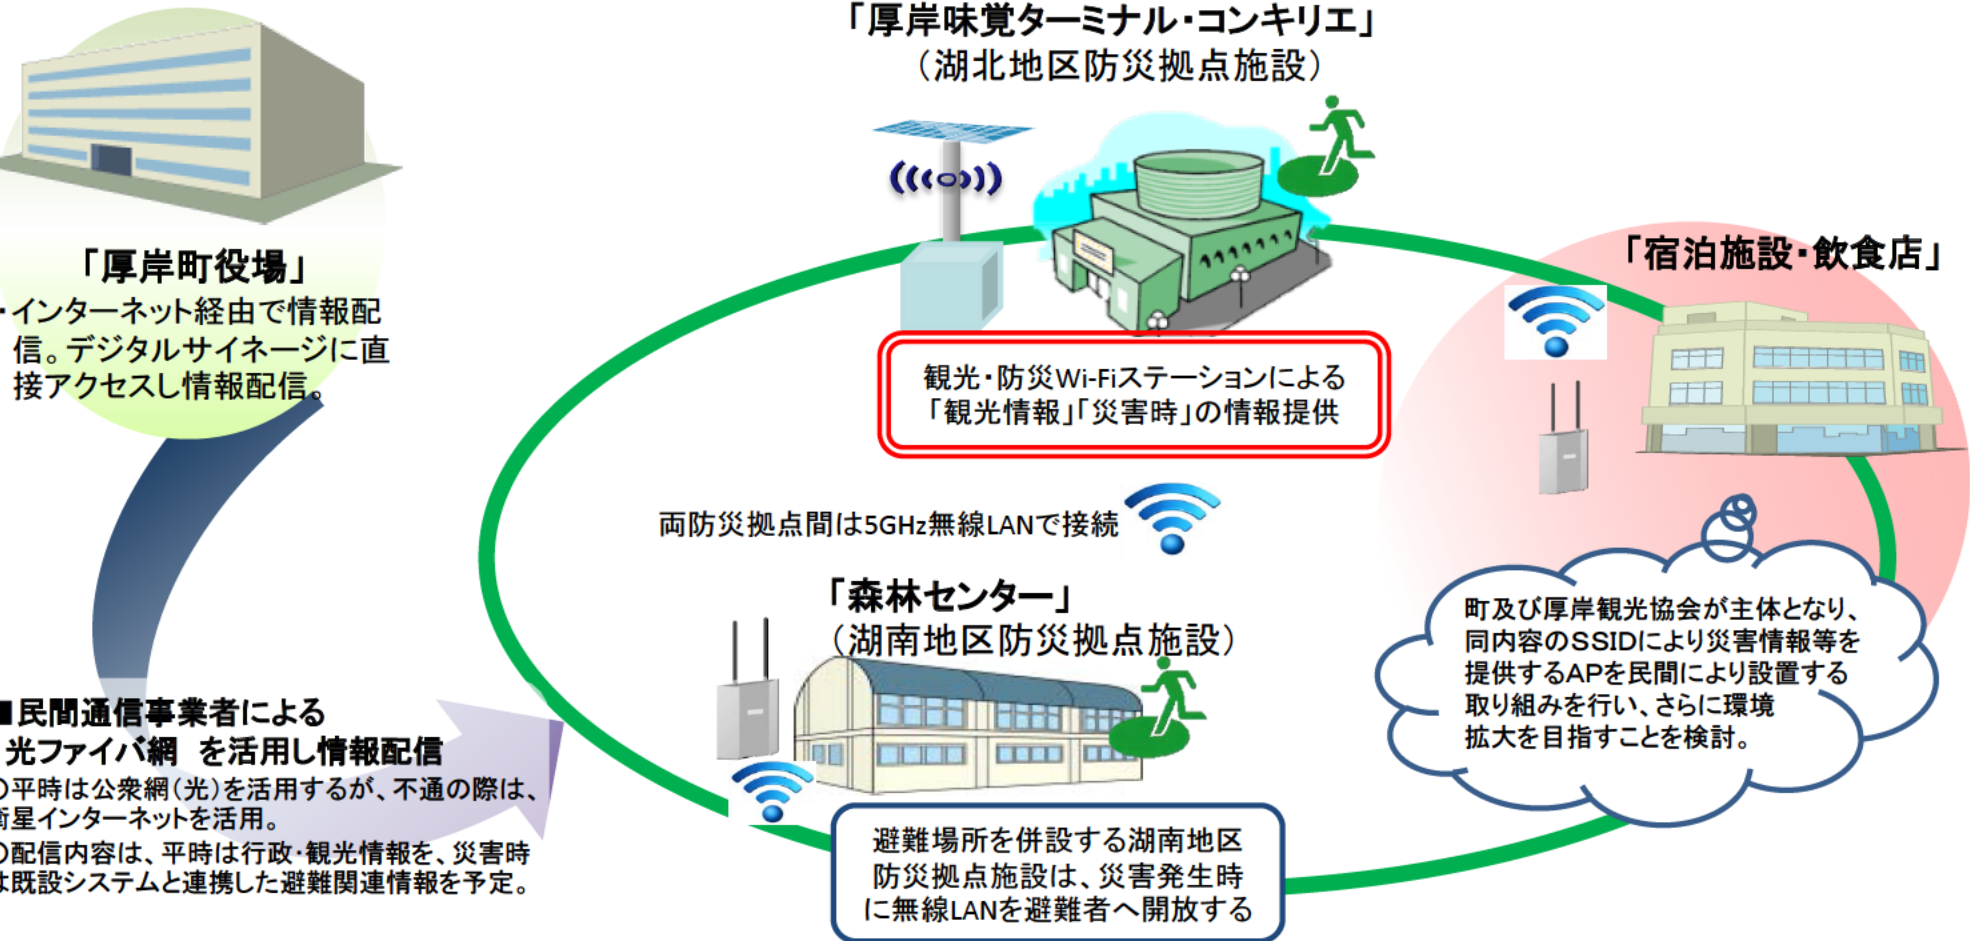

# 【厚岸町】観光・防災Wi-Fiステーション整備事業 事業の概要図

## 事業概要

災害時には、地域住民の避難行動、避難所での情報支援を行うための通信手段として、町内の避難場所1箇所に観光・防災Wi-Fiステーションを1台設置。町の持つ災害関連情報の提供、緊急事態時の重層的なインターネット接続手段の一環を提供し、防災・減災に資する地域防災計画の一要素とする。

平時には行政情報・観光情報を配信し、住民や観光客がWi-Fiを快適に利用できる環境を整備する。

### ■民間通信事業者による光ファイバ網を活用し情報配信

○平時は公衆網(光)を活用するが、不通の際は、衛星インターネットを活用。

○配信内容は、平時は行政・観光情報を、災害時は既設システムと連携した避難関連情報を予定。

二重線で囲んだ部分が補助対象