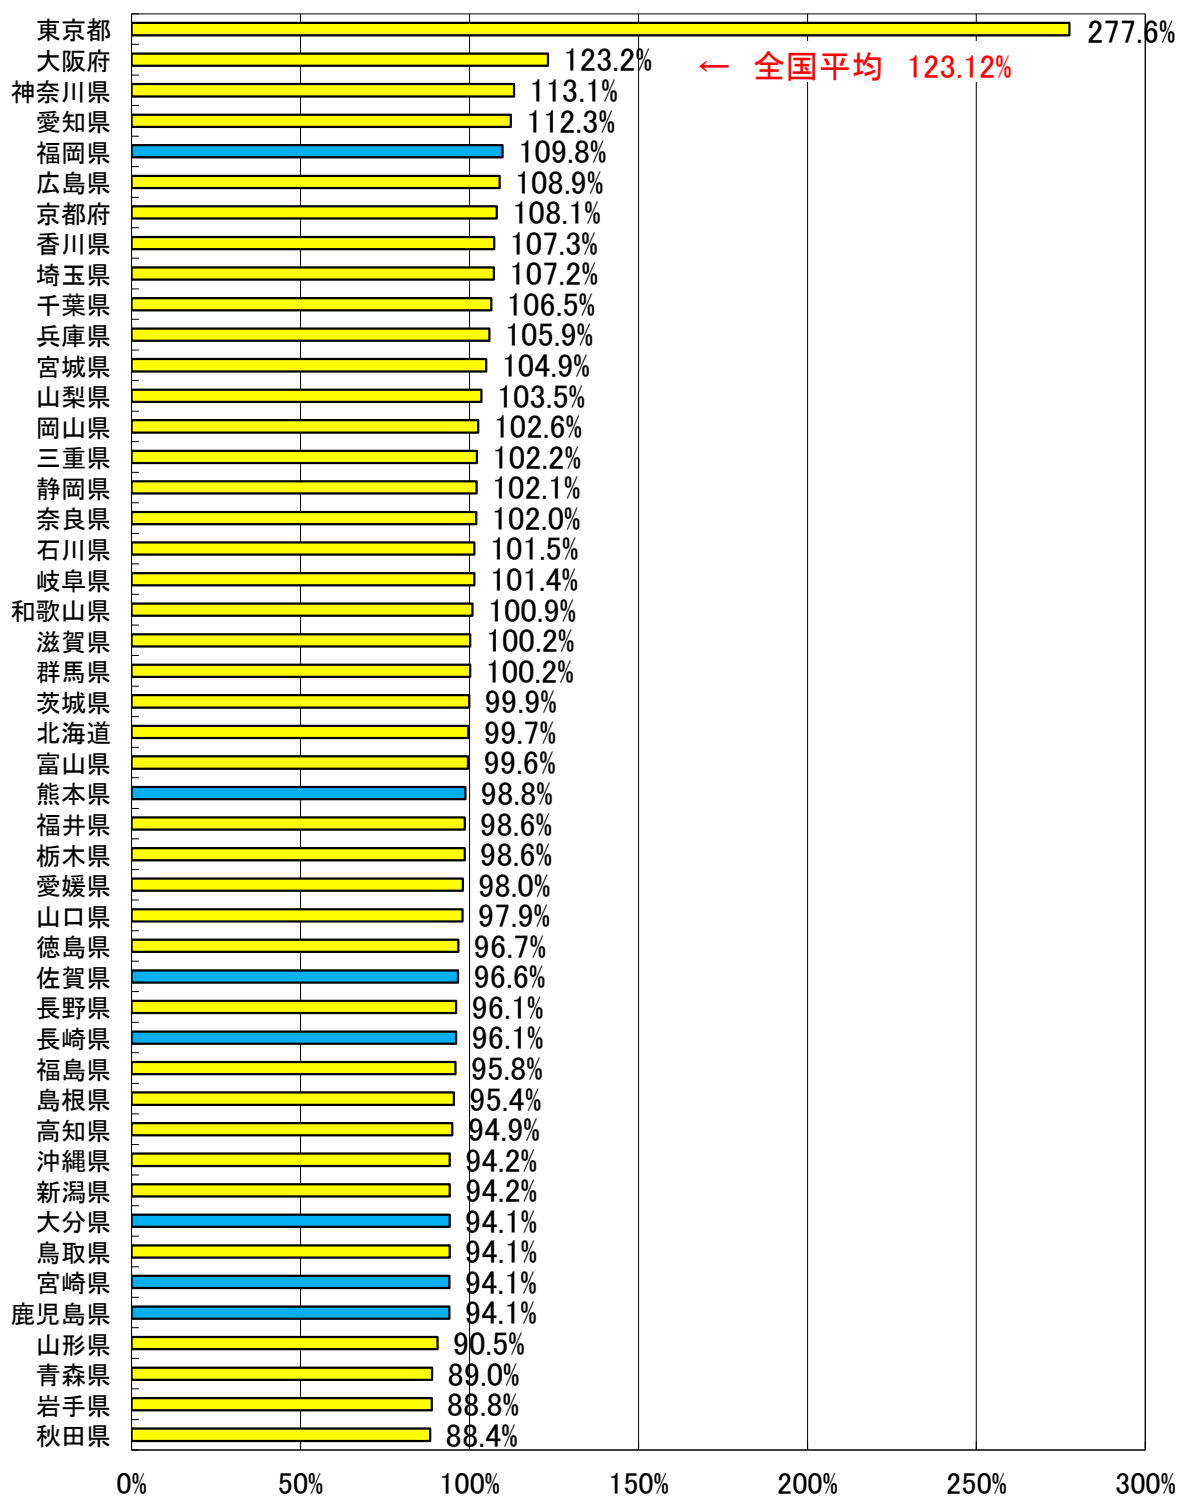

図3 携帯電話の人口普及率の推移

図4 都道府県別の携帯電話の人口普及率

(注)都道府県別の加入数及び普及率については、事業者毎に集計方法が異なるため、必ずしも有効な数値ではありません。