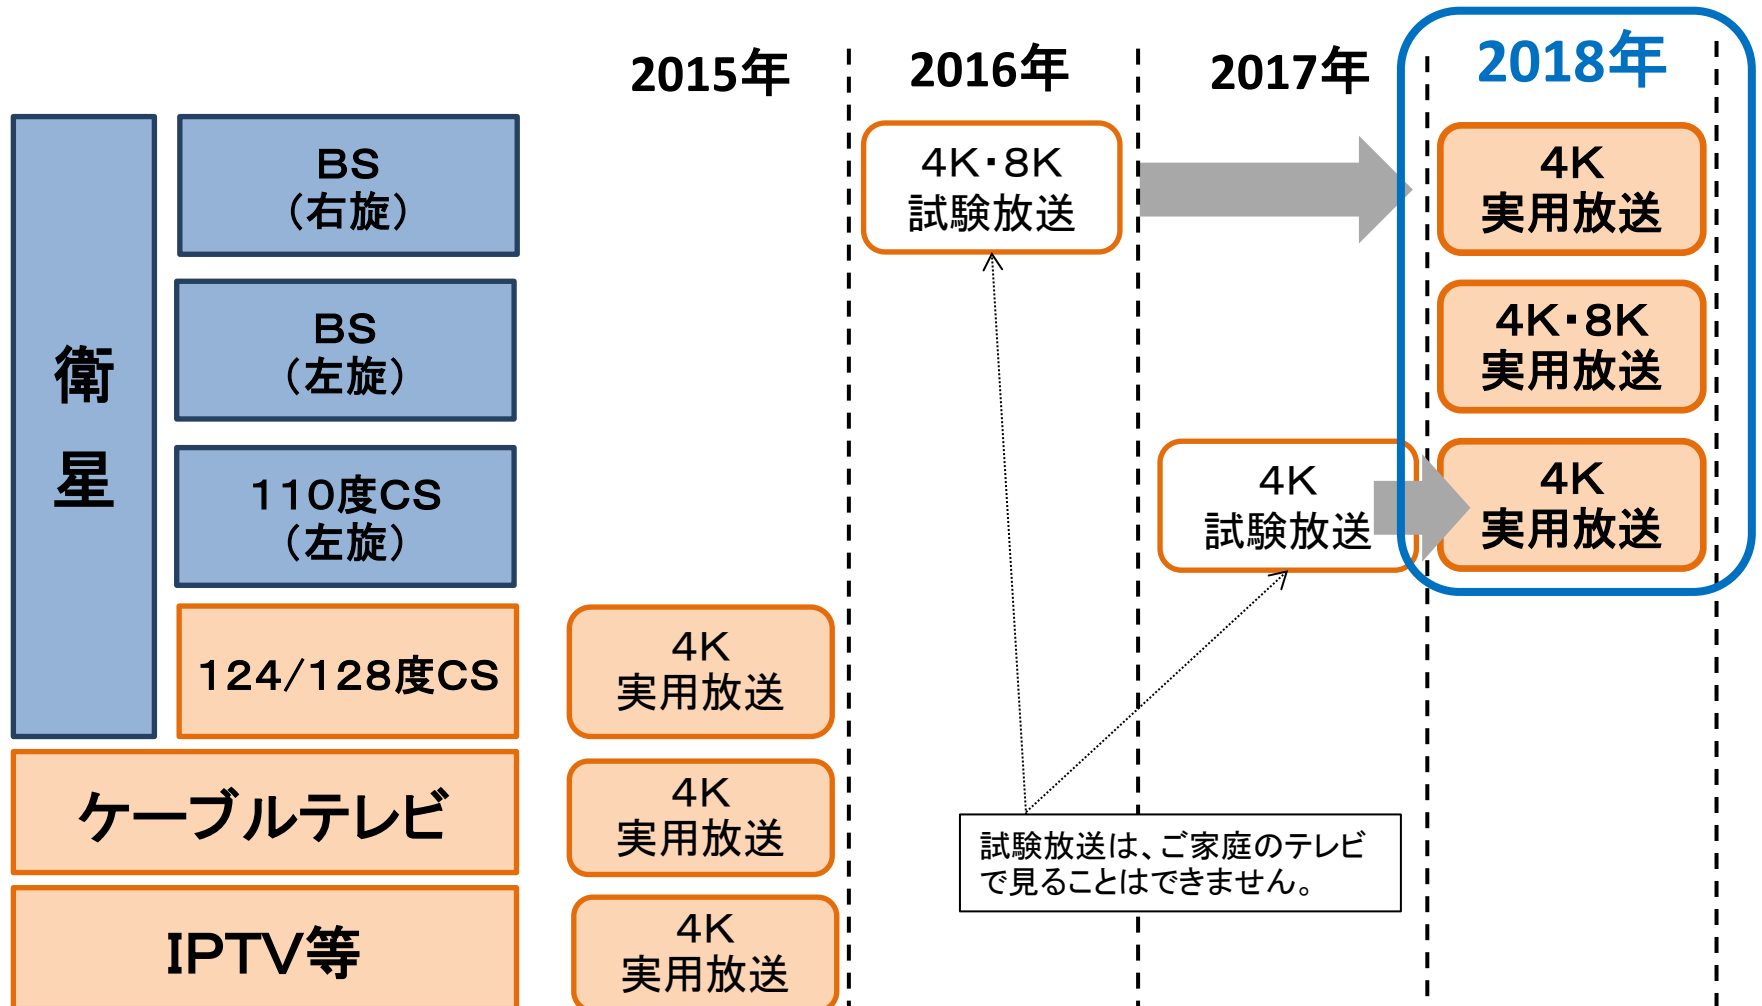

BSや110度CSでは、まだ4K実用放送は始まっていません！

➡ 2016年8月から、BSで試験放送開始
2018年から、実用放送が開始される予定

(現在、ご家庭のテレビでは視聴できませんが、各地のNHK放送局で視聴できます。)

今、市販されている「4K対応テレビ」や「4Kテレビ」とは？

4K対応テレビ

4Kの解像度を、表示できる能力があるテレビ

4Kテレビ

上記に加え、現在、サービスが提供されている、124／128度CS(スカパープレミアムサービス)、CATV、IPTVの4Kを受信できるチューナーやセットトップボックス(STB)を内蔵しているテレビ

(2018年に実用放送開始予定の)BSや110度CSの4K放送を受信できるテレビやチューナー等は、まだ市販されていません。

このため、

今、市販されている「4K対応テレビ」や「4Kテレビ」で、将来、BSや110度CSによる4K放送を見るためには、実用放送の開始にあわせて発売されることが想定される外付けチューナー等の機器が別途必要になります。