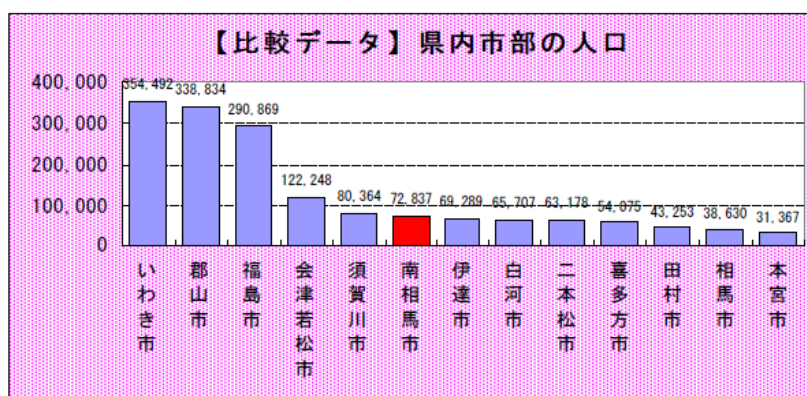

2) 人口と世帯数

人口の推移

国勢調査によると、南相馬市の総人口は平成7年をピークに減少に転じ、平成17年の国勢調査では72,837人となっており、前回調査である平成12年の75,246人と比較すると、2,409人(3.2%)の減少となっている。この減少傾向は今後も続くと予想され、平成32年における総人口は、62,886人と推計されている。

出典：国勢調査

注：南相馬市については、旧小高町、旧鹿島町、旧原町市のデータを合算して作成

出典：平成17年国勢調査

注：会津若松市、須賀川市、南相馬市、伊達市、白河市、二本松市、喜多方市、本宮市は合併前の市町村を合算

出典：南相馬市「まちDス2007」