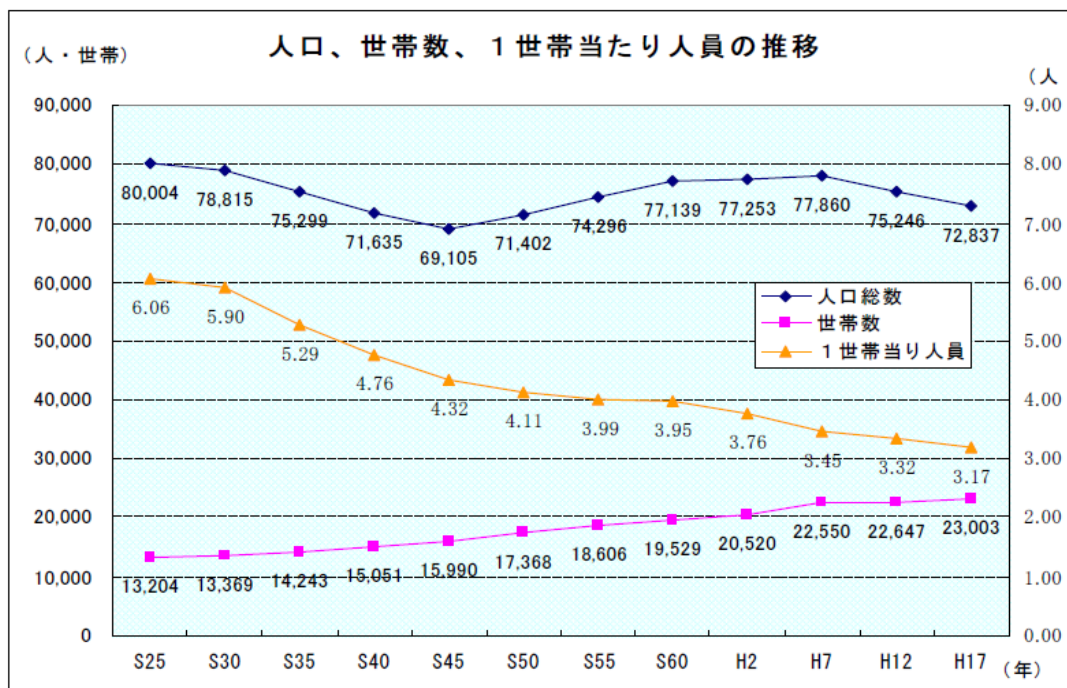

2) 人口と世帯数

人口の推移

国勢調査によると、南相馬市の総人口は平成7年をピークに減少に転じ、平成17年の国勢調査では72,837人となっており、前回調査である平成12年の75,246人と比較すると、2,409人(3.2%)の減少となっている。この減少傾向は今後も続くと予想され、平成32年における総人口は、62,886人と推計されている。

出典：国勢調査

注：南相馬市については、旧小高町、旧鹿島町、旧原町市のデータを合算して作成

出典：平成17年国勢調査

注：会津若松市、須賀川市、南相馬市、伊達市、白河市、二本松市、喜多方市、本宮市は合併前の市町村を合算

出典：南相馬市「まちDス2007」