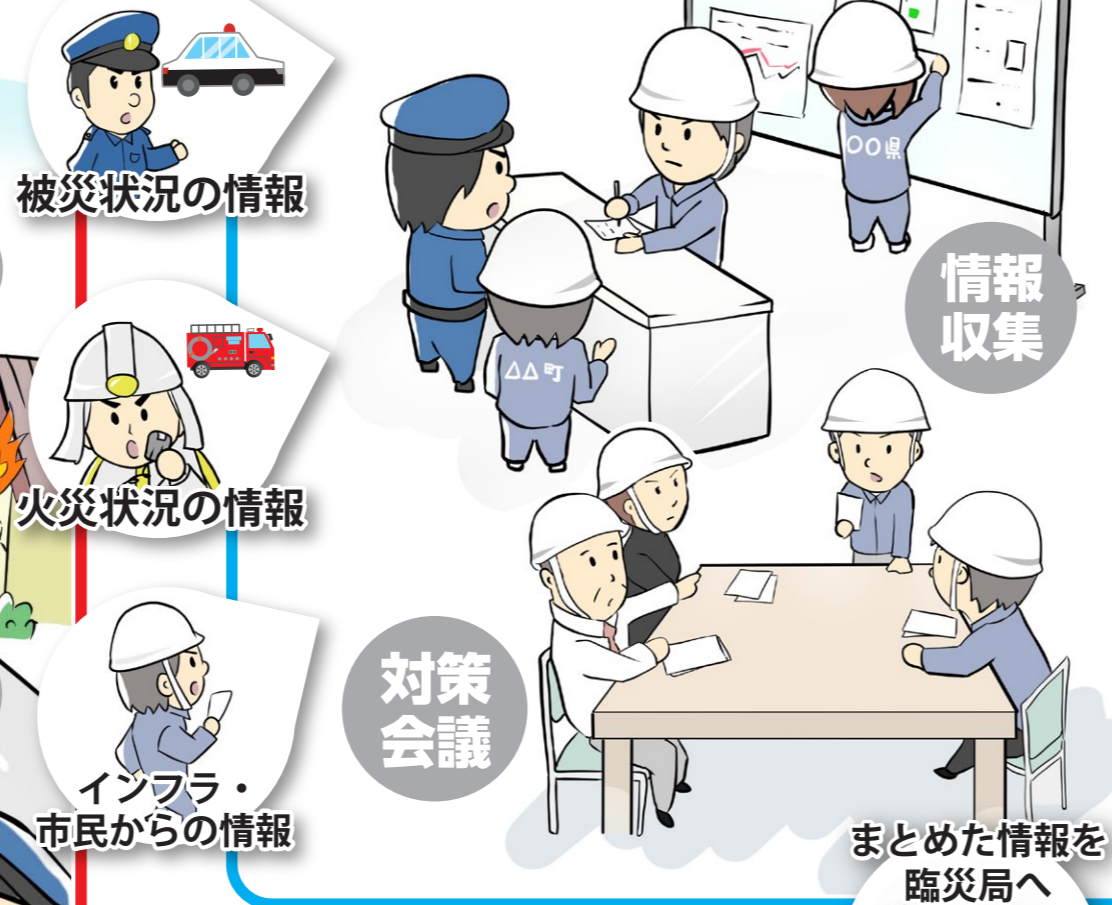

災害発生時、
住民の生命・財産を守るラジオ

臨時災害放送局

—災害時の臨時FM放送の役割—

災害発生！

災害対策本部

臨時災害放送局

臨時災害放送局(臨災局)とは

- ・FM放送の電波を使用する放送局(臨時災害放送局)
- ・阪神・淡路大震災の経験等を踏まえ、平成7年2月に制度化
- ・災害時に地方公共団体が住民向けに情報を提供するために臨時に開設可能な放送局
- ・被災者の救援や生活支援等のための放送を行い、災害の被害を軽減することが目的
- ・コミュニティFM局が臨時災害放送局になることも可能。聴取者に既知の周波数であり有利

開設は電話又は
口頭でOK

臨災局を開設するには

免許申請から免許付与は迅速

非常災害時、被災した地方公共団体が、総合通信局に電話(口頭)で免許申請をするだけで迅速に免許を受けることができ、すぐに放送が開始できます。後日、正式な申請手続きが必要です。

機器の貸与

信越総合通信局では、臨災局用機器を地方公共団体に対して無償貸与することとしています。なお、運用、保守管理等の費用は借受人の負担です。また、移动通信機器及び移動電源車も貸与します。

避難生活を支援する情報を提供