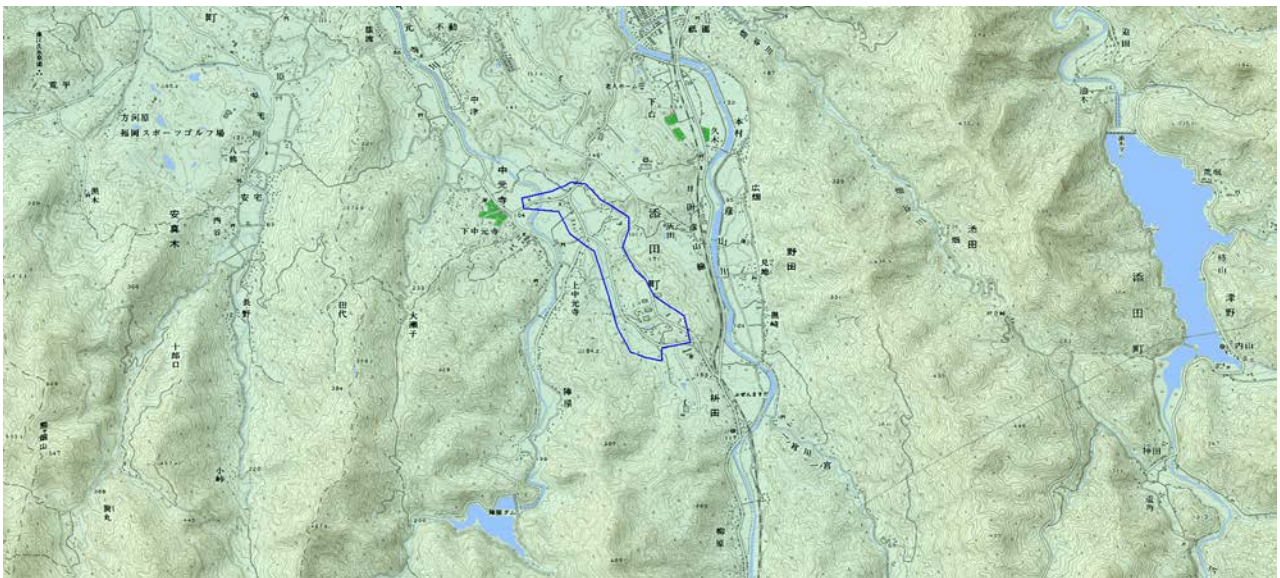

## デジタル混信の発生地域に対する対策計画（地区別）

都道府県名
福岡県

管理番号
4052035

自治体コード	住所
40602	福岡県田川郡添田町中元寺

地上デジタル放送の受信状況							
	NHK総合	NHK教育	RKB毎日放送	九州朝日放送	テレビ西日本	福岡放送	TVQ九州放送
受信局所名	後藤寺	後藤寺	後藤寺	後藤寺	後藤寺	後藤寺	後藤寺
地上デジタル放送の受信状況	×混信(韓国波)	○	○	×混信(韓国波)	○	×混信(韓国波)	○

### 受信状況の内訳

- :良好に受信可能
- ×混信 :混信により受信困難

対策計画							
	NHK総合	NHK教育	RKB毎日放送	九州朝日放送	テレビ西日本	福岡放送	TVQ九州放送
対策手法	リバック			リバック		リバック	
難視世帯数	50			50		50	
対策年度	2017年度			2017年度		2017年度	
対策済み世帯数	0			0		0	
未対策世帯数	50			50		50	

範囲図

この地図は、国土地理院長の承認を得て、同院発行の数値地図25000(地図画像)を複製したものである。(承認番号 平成27情複 第1177号)

枠内：難視範囲

備考
----