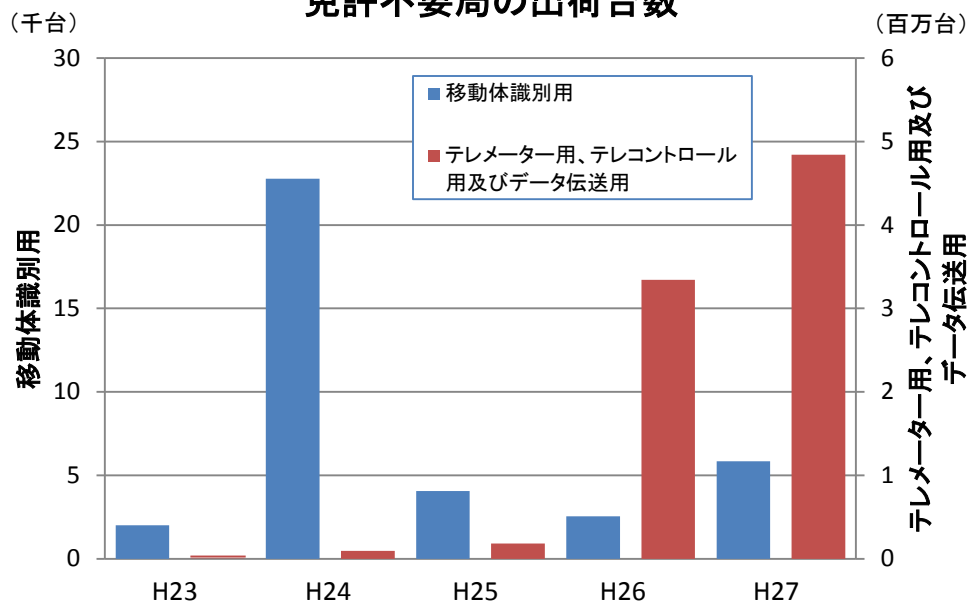

免許不要局の出荷台数は、平成25年度及び平成28年度『電波の利用状況調査』を基に作成。
免許・登録局の無線局数は、開設されている無線局数を計上。

■ 免許不要局の出荷台数

	H23	H24	H25	H26	H27
移動体識別 特定小電力無線局 (250mW)	2,000	22,774	4,053	2,550	5,845
テレメーター用、テ レコントロール用及 びデータ伝送用 特定小電力無線局 (1mW, 20mW)	3,201	93,403	183,398	3,341,550	4,840,828

■ 免許・登録局の無線局数

	H24	H25	H26	H27
構内無線局 (1W)	162	1,910	4,522	6,017
簡易無線局 (250mW)	21	159	180	208

※920MHz帯のうち国内で登録証明、認証を受けたもののみ計上。

免許不要局の出荷台数