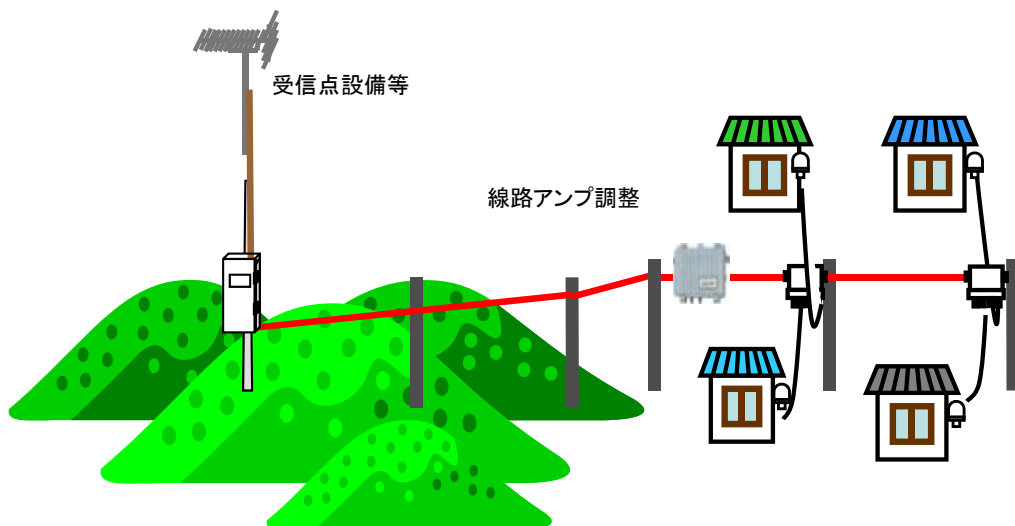

福島原発避難から帰還される方への難視聴対策

参考

福島原発避難から帰還される方の地上デジタルテレビ放送の難視聴解消を目的とした受信相談・現地調査、受信対策等の事業を、平成28年度に引き続き実施します。

対策のイメージ

共同受信対策の例

共同受信施設の整備

個別受信対策の例

高性能アンテナへの取り替え