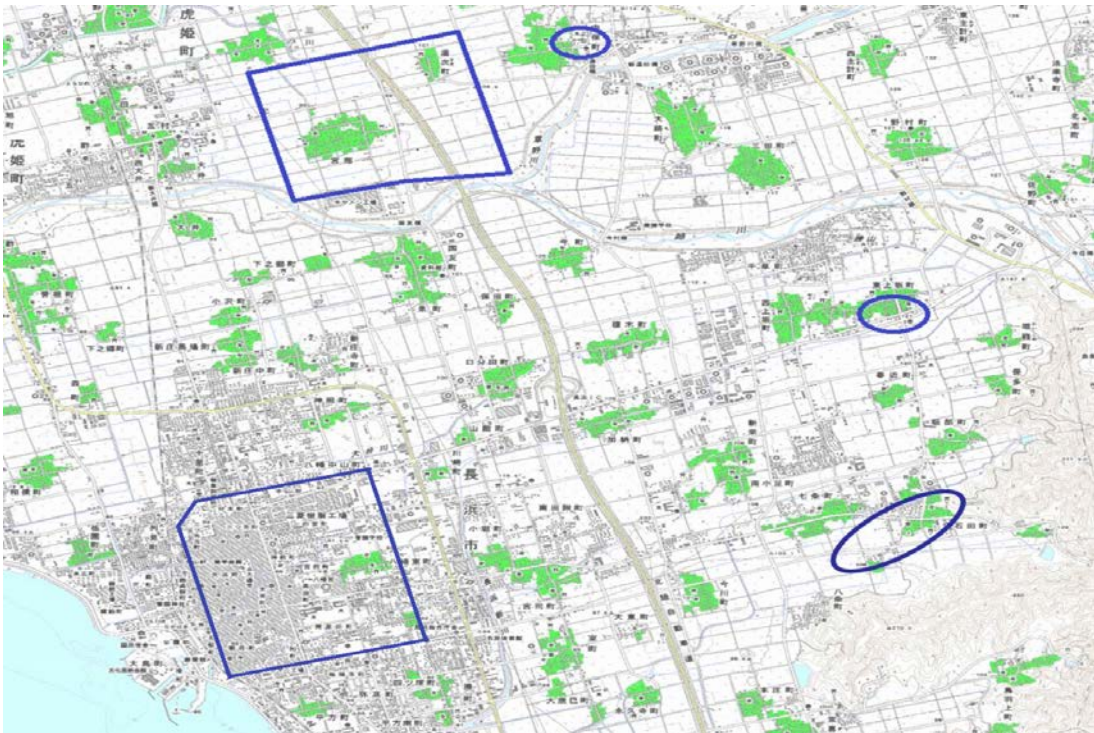

デジタル混信の発生地域に対する対策計画（地区別）

都道府県名
滋賀県

管理番号□
2525001

自治体コード	住所
25203	滋賀県長浜市

地上デジタル放送の受信状況							
	NHK総合	NHK教育	毎日放送	朝日放送	関西テレビ放送	読売テレビ放送	びわ湖放送
受信局所名	彦根	彦根	彦根	彦根	彦根	彦根	彦根
地上デジタル放送の受信状況	○	○	×混信(SFN)	×混信(SFN)	×混信(SFN)	×混信(SFN)	○

受信状況の内訳

- :良好に受信可能
- ×混信 :混信により受信困難
- SFN :同一周波数ネットワーク

対策計画							
	NHK総合	NHK教育	毎日放送	朝日放送	関西テレビ放送	読売テレビ放送	びわ湖放送
対策手法			GⅠ受信機対策等	GⅠ受信機対策等	GⅠ受信機対策等	GⅠ受信機対策等	
難視世帯数			200	200	200	200	
対策年度			2010～	2010～	2010～	2010～	
対策済み世帯数			0	0	0	0	
未対策世帯数			200	200	200	200	

範囲図

この地図は、国土地理院長の承認を得て、同院発行の数値地図25000(地図画像)を複製したものである。(承認番号 平27情複、第1177号)

枠内：難視範囲

備考
