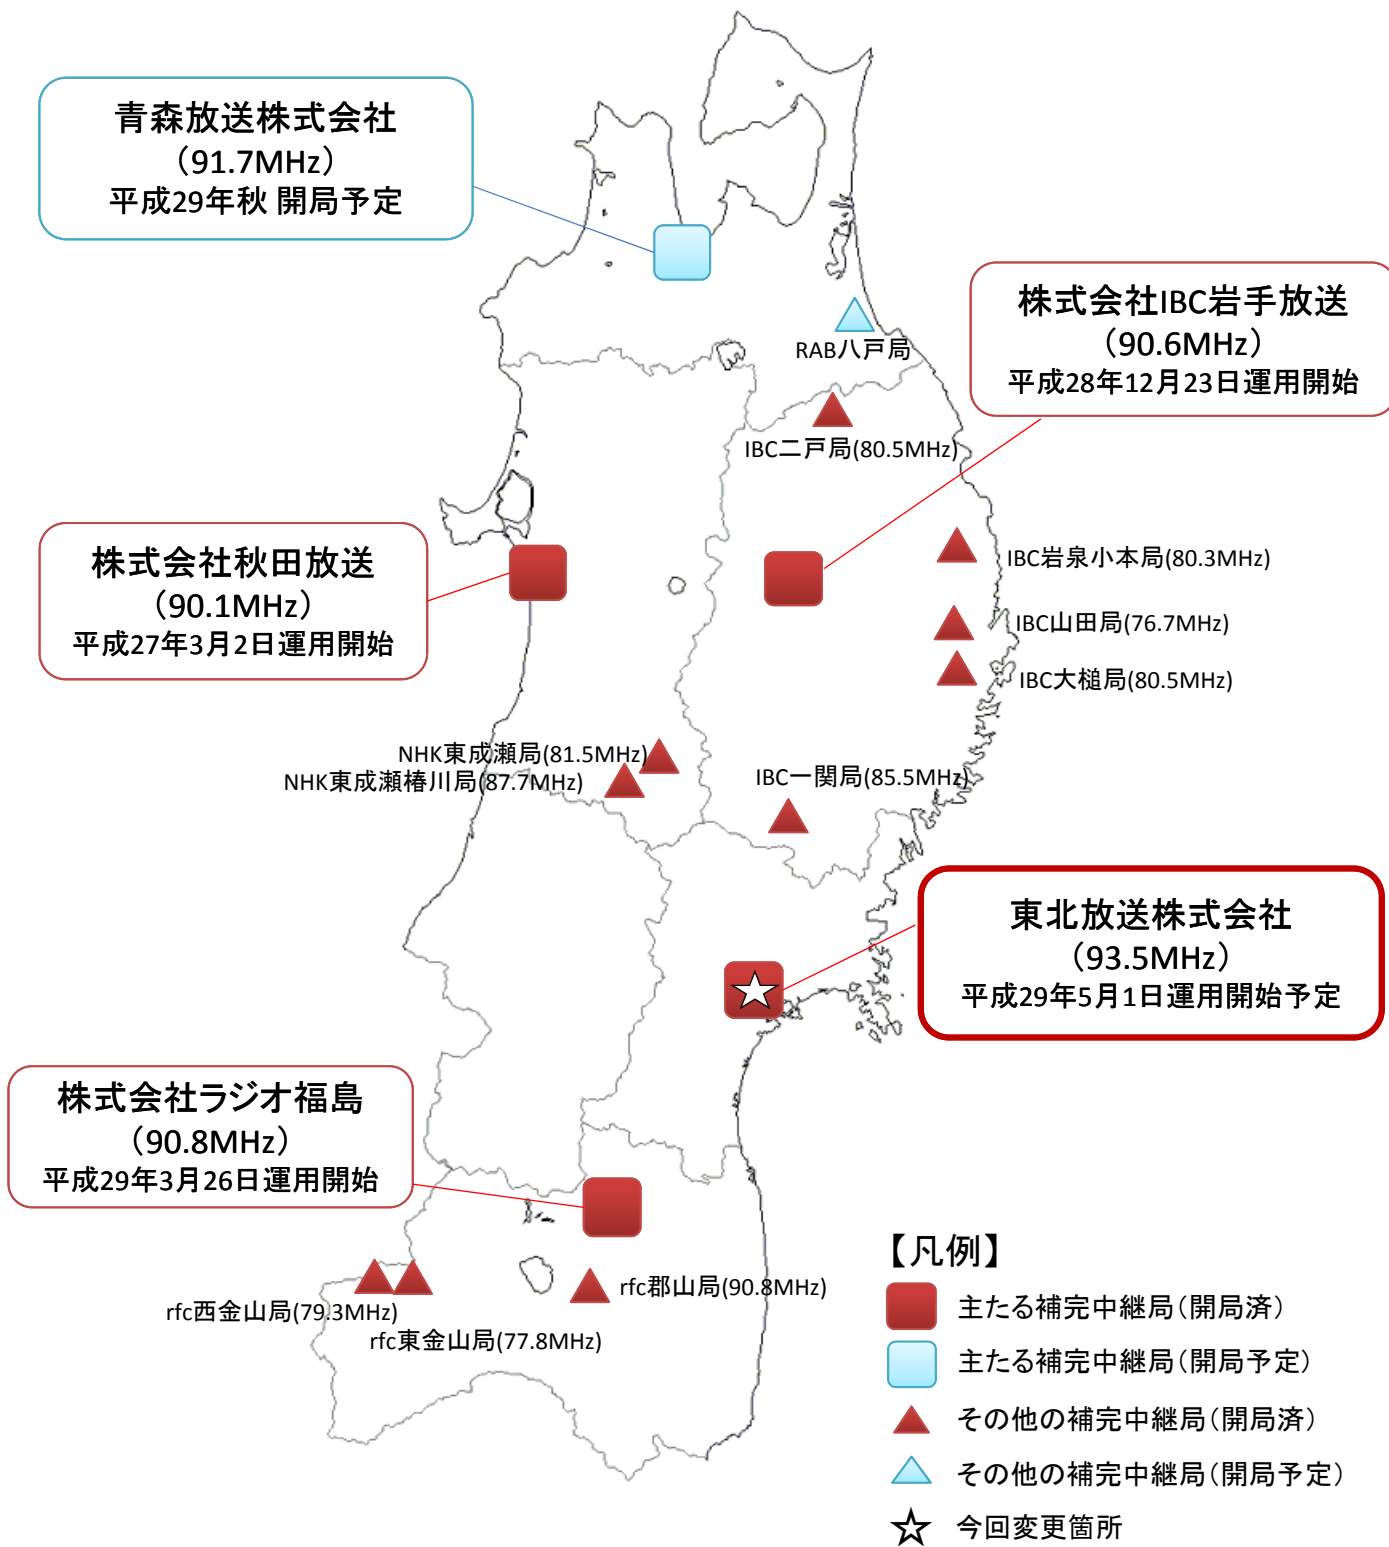

FM補完中継局の開局状況

※ FM補完中継局はAMラジオ放送の「親局」を補完する「主たるFM補完中継局」と、「中継局」を補完する「その他のFM補完中継局」に分けられます。