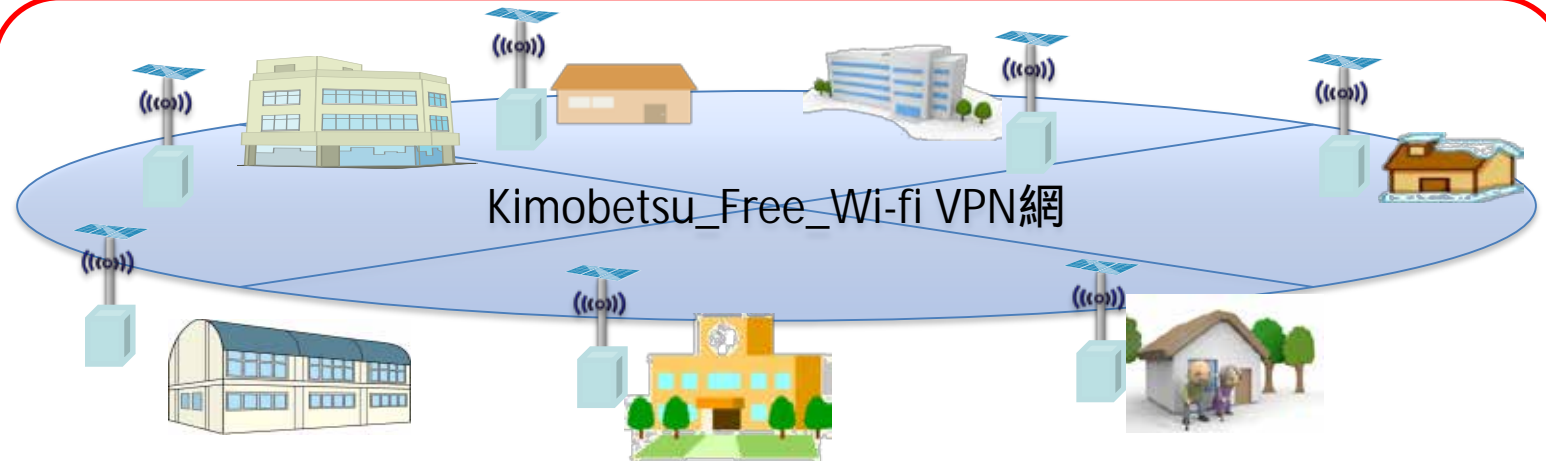

【喜茂別町】 公衆無線LAN環境整備支援事業・事業概念図

全体概要

・発災時～避難所開設～避難所移転・集約～避難所閉鎖までの期間を通じ、地域住民の避難行動、避難所での情報支援を行う

要点

・自治体の持つ災害関連情報の提供、緊急事態時の重層的なインターネット接続手段の一環を提供することを可能とし、防災・減災に資する地域防災計画の一要素とする。

喜茂別町役場

認証
ゲートウェイ

民間通信事業者
による光ファイ
バー網を活用

赤枠内が
補助対象として
申請するもの

喜茂別小中学校、集落センター等、災害時の緊急指定避難場所・指定避難所8箇所にWi-Fiステーションを、3箇所に屋外アクセスポイント3台を設置し、緊急時や平時における情報提供とインターネット接続手段を提供する。

指定避難所に設定されている農村環境改善センターには、すでに1台のアクセスポイントが設置されているため、これも新設となるWi-Fiステーションのネットワークに集約し、同じサービスを提供する。