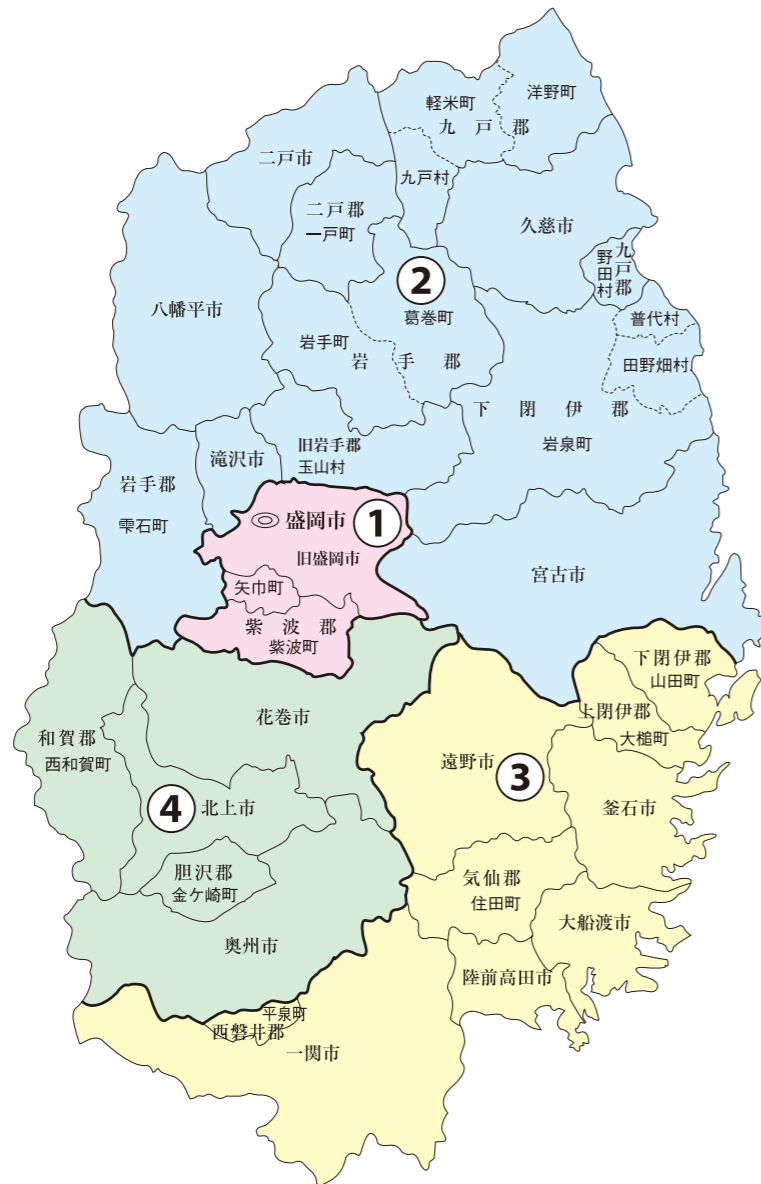

衆議院議員選挙の小選挙区が改定されました。
次の衆議院議員総選挙からは、新しい選挙区で選挙が行われます。

岩手県

[改定前]

[改定後]

お問い合わせは

- 総務省選挙部
- 都道府県選挙管理委員会
- 市区町村選挙管理委員会

旧選挙区	第1区	第2区	第3区	第4区
	盛岡市 本庁管内 盛岡市役所青山支所管内 盛岡市役所築川支所管内 盛岡市役所太田支所管内 盛岡市役所繫支所管内 盛岡市役所都南総合支所管内	盛岡市 第1区に 属しない 区域	盛岡市 宮古市 久慈市 二戸市 八幡平市 滝沢市 岩手郡 九戸郡 二戸郡	大船渡市 遠野市 陸前高田市 釜石市 気仙郡 上閉伊郡

新選挙区	盛岡市 紫波郡	宮古市 久慈市 二戸市 八幡平市 滝沢市 岩手郡 九戸郡 二戸郡	大船渡市 遠野市 陸前高田市 釜石市 気仙郡 上閉伊郡	一関市 西磐井郡	花巻市 北上市 奥州市 和賀郡 胆沢郡
	第1区	第2区	第3区		