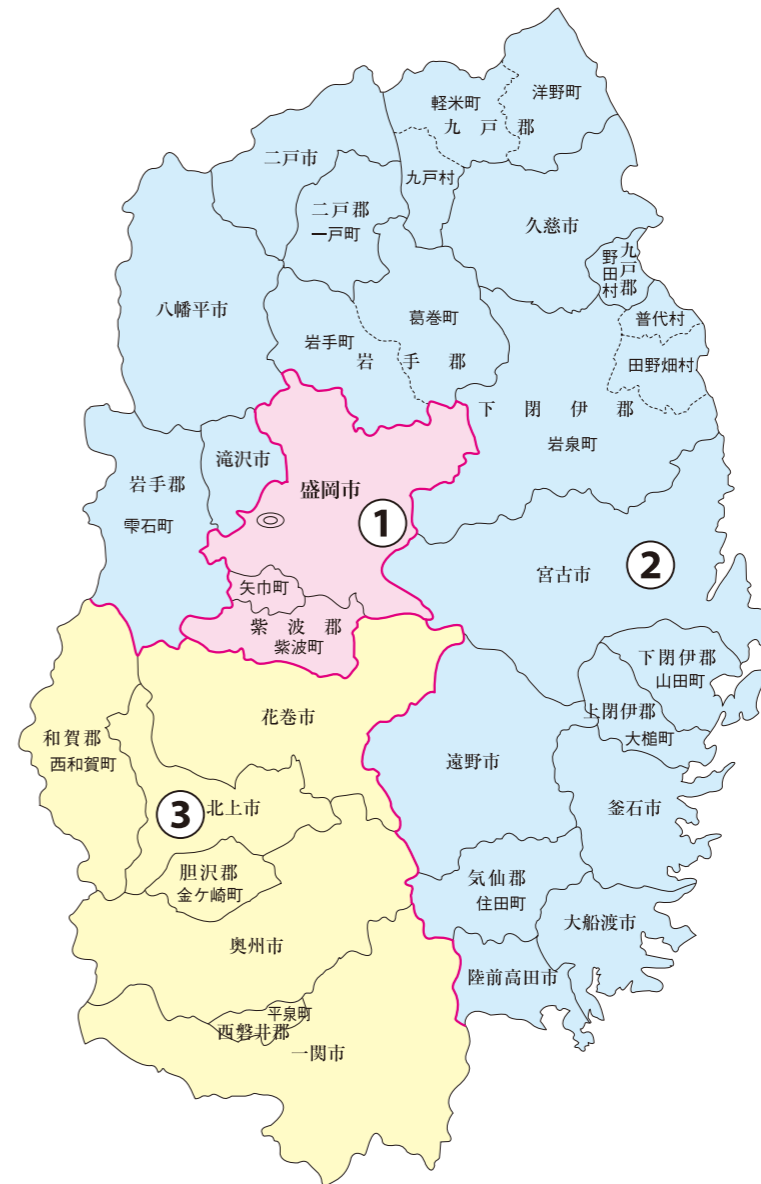

衆議院議員選挙の小選挙区が改定されました。
次の衆議院議員総選挙からは、新しい選挙区で選挙が行われます。

岩手県

[改定前]

[改定後]

お問い合わせは

- 総務省選挙部
- 都道府県選挙管理委員会
- 市区町村選挙管理委員会

旧選挙区	第1区	第2区	第3区	第4区
	盛岡市 本庁管内 盛岡市役所青山支所管内 盛岡市役所築川支所管内 盛岡市役所太田支所管内 盛岡市役所繫支所管内 盛岡市役所都南総合支所管内	盛岡市 第1区に 属しない 区域	盛岡市 宮古市 久慈市 二戸市 八幡平市 滝沢市 岩手郡 九戸郡 二戸郡	大船渡市 遠野市 陸前高田市 釜石市 気仙郡 上閉伊郡

新選挙区	盛岡市 紫波郡	宮古市 久慈市 二戸市 八幡平市 滝沢市 岩手郡 九戸郡 二戸郡	大船渡市 遠野市 陸前高田市 釜石市 気仙郡 上閉伊郡	一関市 西磐井郡	花巻市 北上市 奥州市 和賀郡 胆沢郡
	第1区	第2区	第3区		