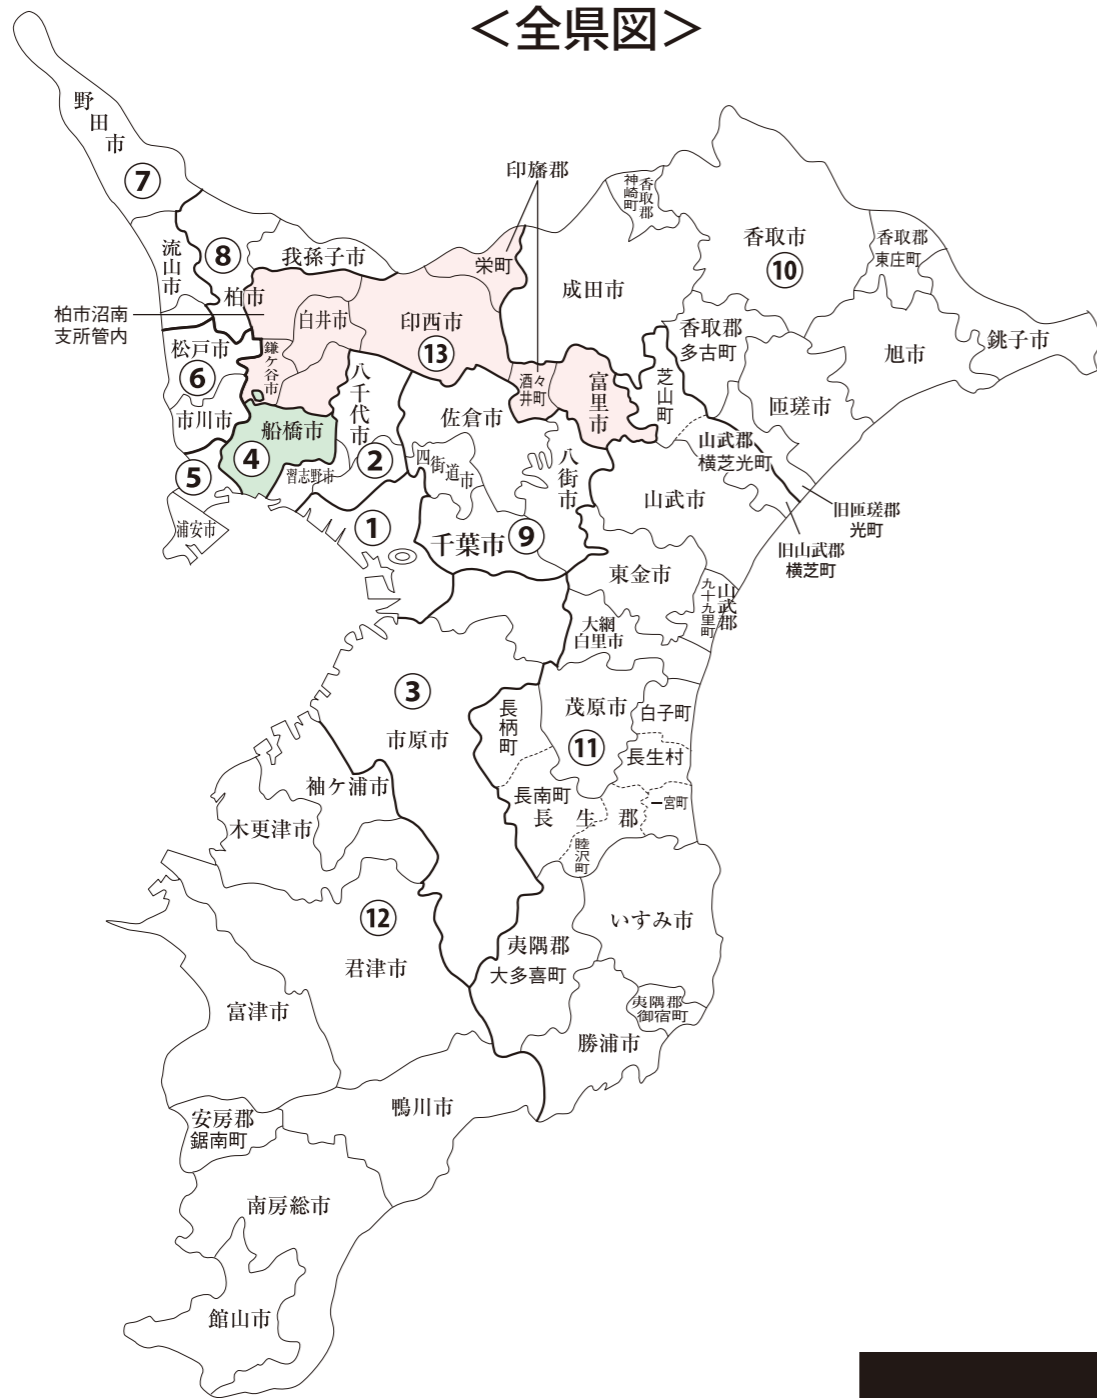

衆議院議員選挙の小選挙区が改定されました。
次の衆議院議員総選挙からは、新しい選挙区で選挙が行われます。

千葉県

<全県図>

[改定前]

[改定後]

お問い合わせは

- 総務省選挙部
- 都道府県選挙管理委員会
- 市区町村選挙管理委員会

※第1区～第3区、第5区～第12区は選挙区の変更はありません。