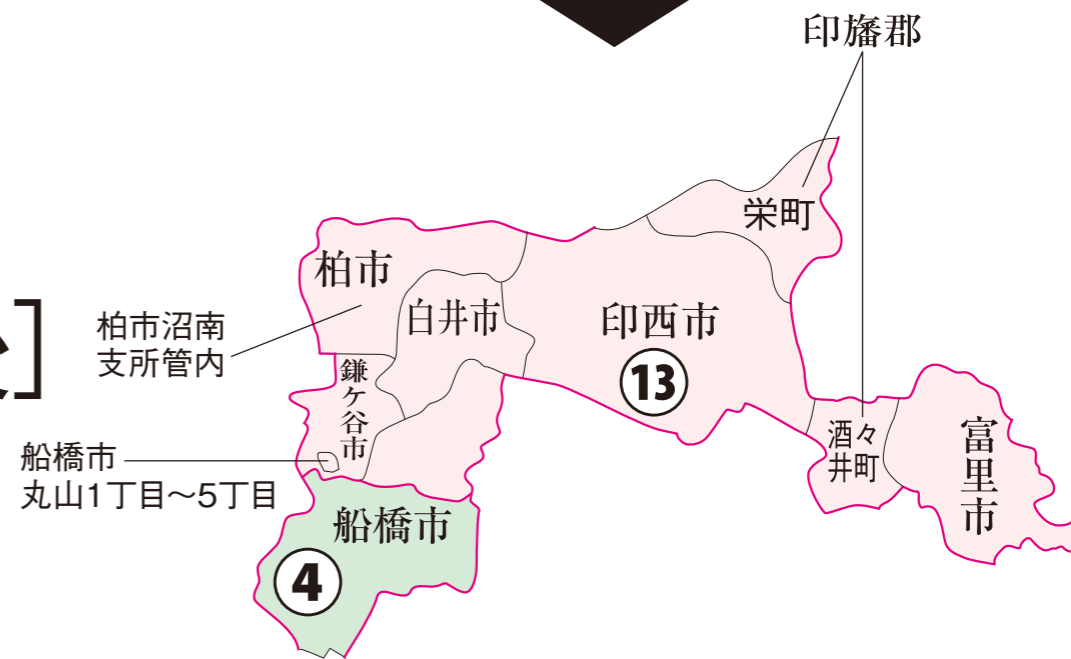

衆議院議員選挙の小選挙区が改定されました。
次の衆議院議員総選挙からは、新しい選挙区で選挙が行われます。

千葉県

<全県図>

[改定前]

[改定後]

お問い合わせは

- 総務省選挙部
- 都道府県選挙管理委員会
- 市区町村選挙管理委員会

※第1区～第3区、第5区～第12区は選挙区の変更はありません。