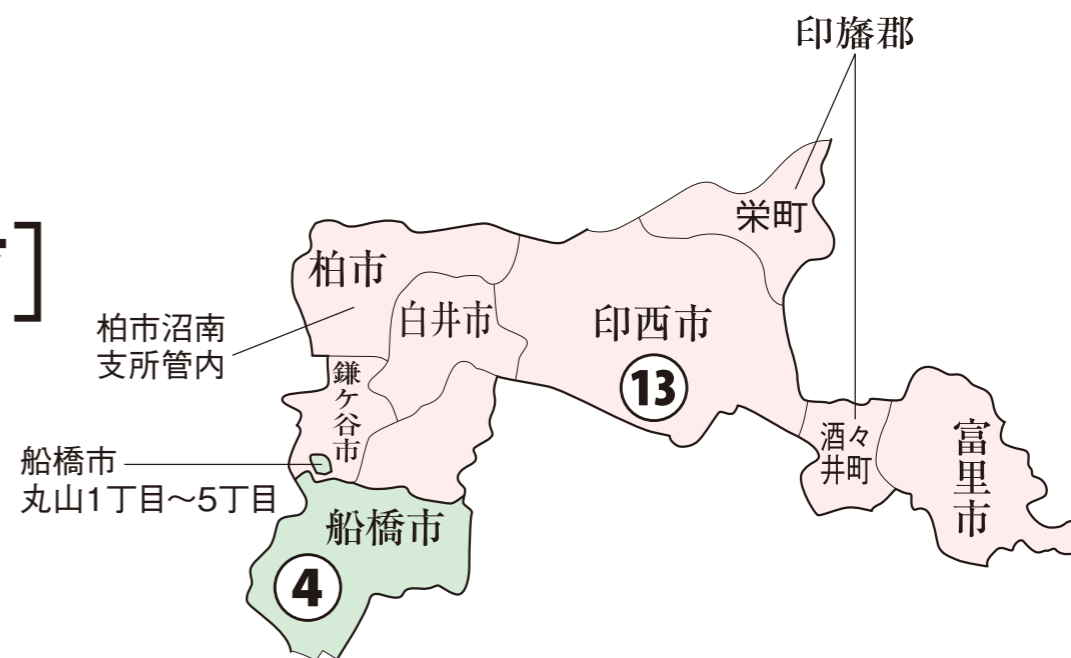

衆議院議員選挙の小選挙区が改定されました。
次の衆議院議員総選挙からは、新しい選挙区で選挙が行われます。

千葉県

<全県図>

[改定前]

[改定後]

お問い合わせは

- 総務省選挙部
- 都道府県選挙管理委員会
- 市区町村選挙管理委員会

※第1区～第3区、第5区～第12区は選挙区の変更はありません。