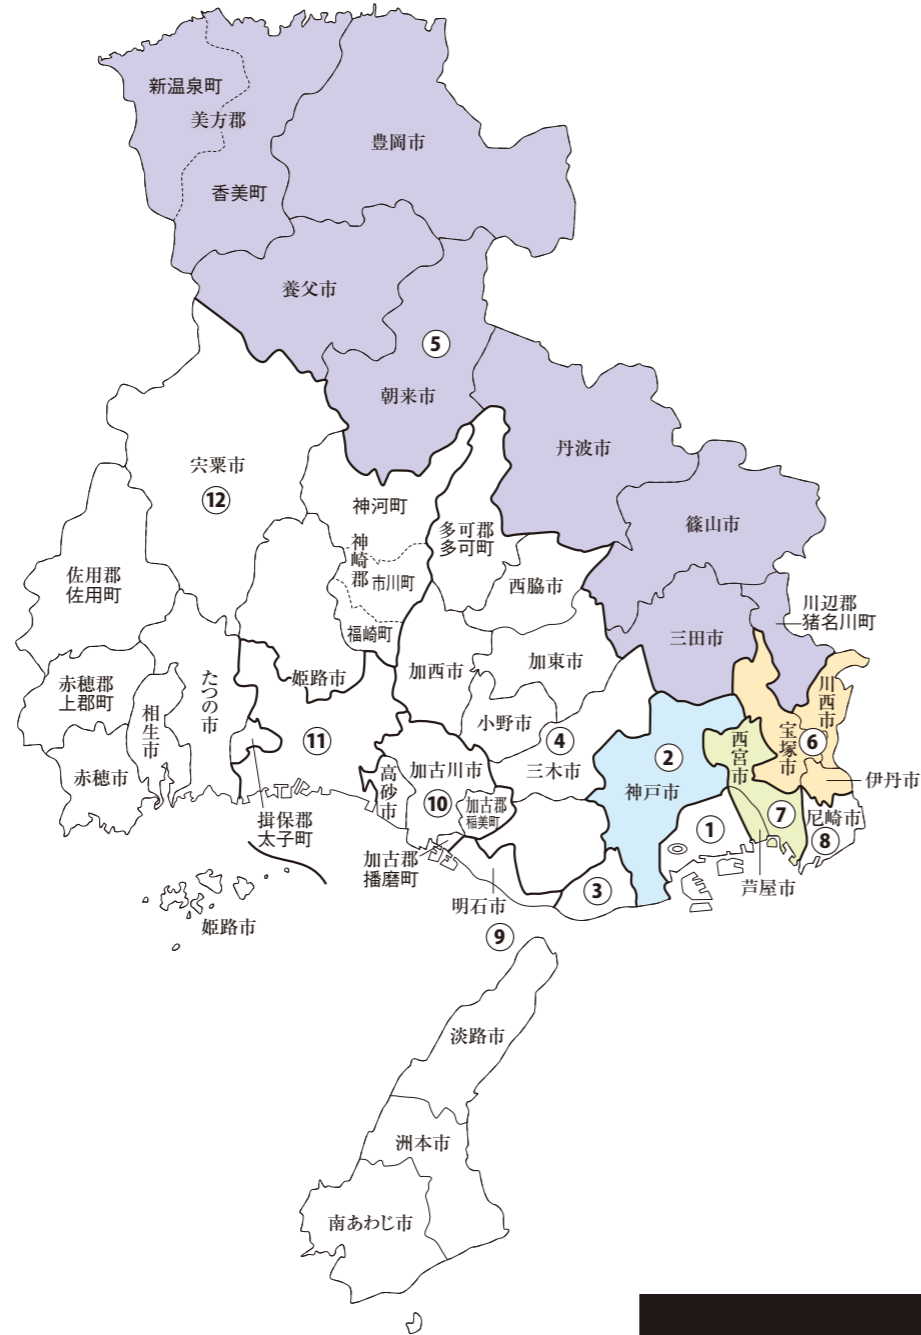

衆議院議員選挙の小選挙区が改定されました。
次の衆議院議員総選挙からは、新しい選挙区で選挙が行われます。

兵庫県

[改定前]

[改定後]

お問い合わせは

- 総務省選挙部
- 都道府県選挙管理委員会
- 市区町村選挙管理委員会

旧選挙区	第2区	第5区		第6区	第7区	
	神戸市 兵庫区 北区 長田区	豊岡市 三田市 篠山市 養父市 丹波市 朝来市 川辺郡 美方郡		伊丹市 川西市 宝塚市	西宮市 芦屋市	
新選挙区	神戸市 西宮市 兵庫区 塩瀬支所 北区 管内 長田区 山口支所 管内		豊岡市 川西市 三田市 篠山市 養父市 丹波市 朝来市 川辺郡 美方郡 平野（字カキヲジ原）、西畦野（字丸山及び字東通りを除く。）、一庫、国崎、黒川、横路、大和東1丁目、大和東2丁目、大和東3丁目、大和東4丁目、大和東5丁目、大和西1丁目、大和西2丁目、大和西3丁目、大和西4丁目、大和西5丁目、美山台1丁目、美山台2丁目、美山台3丁目、丸山台1丁目、丸山台2丁目、丸山台3丁目、見野1丁目、見野2丁目、見野3丁目、東畦野、東畦野1丁目、東畦野2丁目、東畦野3丁目、東畦野4丁目、東畦野5丁目、東畦野6丁目、東畦野山手1丁目、東畦野山手2丁目、長尾町、西畦野1丁目、西畦野2丁目、山原、山原1丁目、山原2丁目、緑が丘1丁目、緑が丘2丁目、山下町、山下、笹部1丁目、笹部2丁目、笹部3丁目、笹部、下財町、一庫1丁目、一庫2丁目、一庫3丁目		伊丹市 川西市 宝塚市 第5区に属しない区域	西宮市 芦屋市 第2区に属しない区域
	第2区	第5区		第6区	第7区	

※第1区、第3区、第4区、第8区～第12区は選挙区の変更はありません。