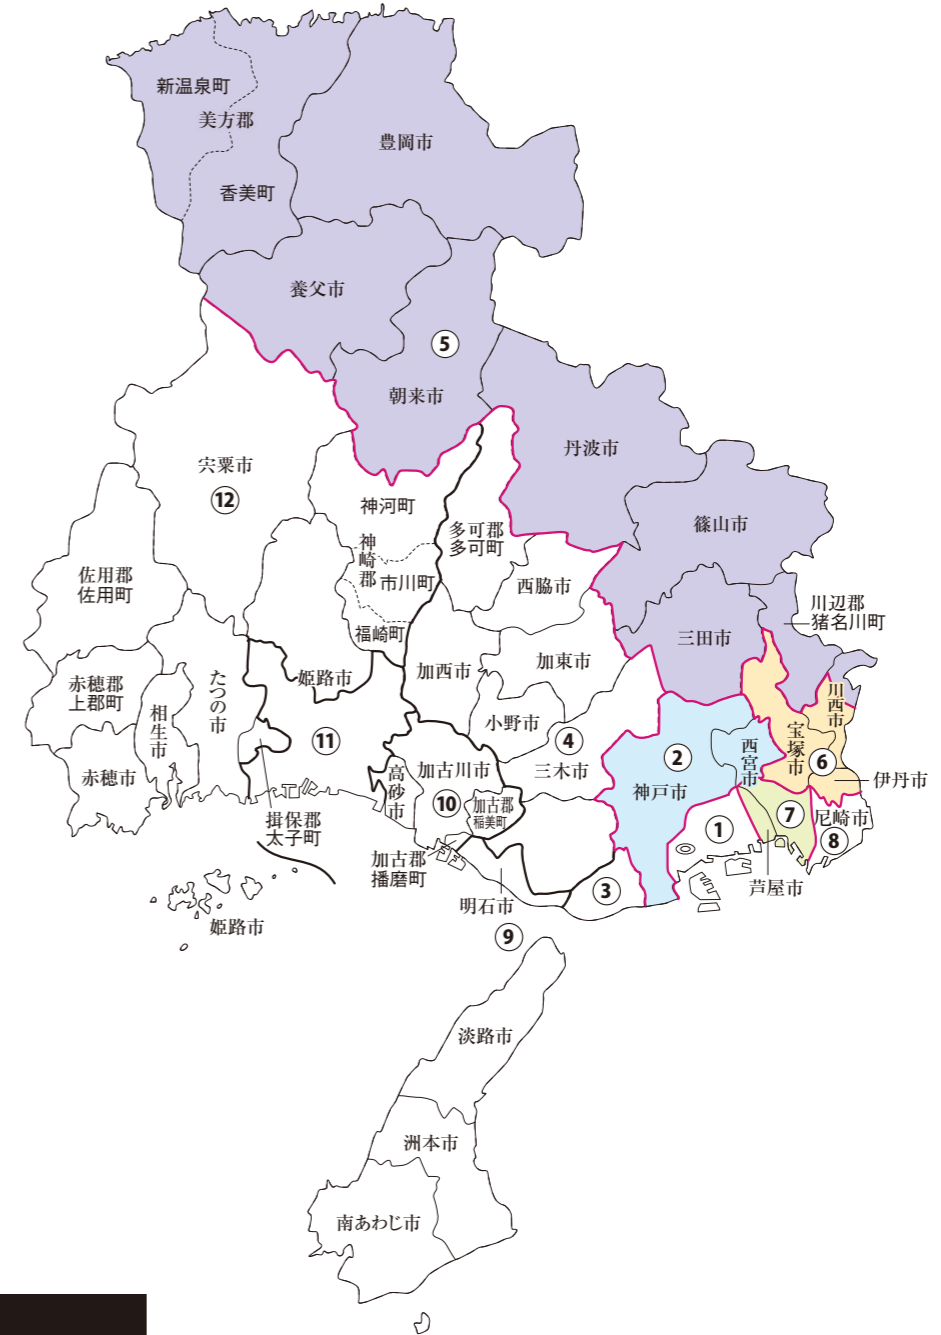

衆議院議員選挙の小選挙区が改定されました。
次の衆議院議員総選挙からは、新しい選挙区で選挙が行われます。

兵庫県

[改定前]

[改定後]

お問い合わせは

- 総務省選挙部
- 都道府県選挙管理委員会
- 市区町村選挙管理委員会

旧選挙区	第2区	第5区		第6区	第7区	
	神戸市 兵庫区 北区 長田区	豊岡市 三田市 篠山市 養父市 丹波市 朝来市 川辺郡 美方郡		伊丹市 川西市 宝塚市	西宮市 芦屋市	
新選挙区	神戸市 西宮市 兵庫区 塩瀬支所 北区 管内 長田区 山口支所 管内		豊岡市 川西市 三田市 篠山市 養父市 丹波市 朝来市 川辺郡 美方郡 平野（字カキヲジ原）、西畦野（字丸山及び字東通りを除く。）、一庫、国崎、黒川、横路、大和東1丁目、大和東2丁目、大和東3丁目、大和東4丁目、大和東5丁目、大和西1丁目、大和西2丁目、大和西3丁目、大和西4丁目、大和西5丁目、美山台1丁目、美山台2丁目、美山台3丁目、丸山台1丁目、丸山台2丁目、丸山台3丁目、見野1丁目、見野2丁目、見野3丁目、東畦野、東畦野1丁目、東畦野2丁目、東畦野3丁目、東畦野4丁目、東畦野5丁目、東畦野6丁目、東畦野山手1丁目、東畦野山手2丁目、長尾町、西畦野1丁目、西畦野2丁目、山原、山原1丁目、山原2丁目、緑が丘1丁目、緑が丘2丁目、山下町、山下、笹部1丁目、笹部2丁目、笹部3丁目、笹部、下財町、一庫1丁目、一庫2丁目、一庫3丁目		伊丹市 川西市 宝塚市 第5区に属しない区域	西宮市 芦屋市 第2区に属しない区域
	第2区	第5区		第6区	第7区	

※第1区、第3区、第4区、第8区～第12区は選挙区の変更はありません。