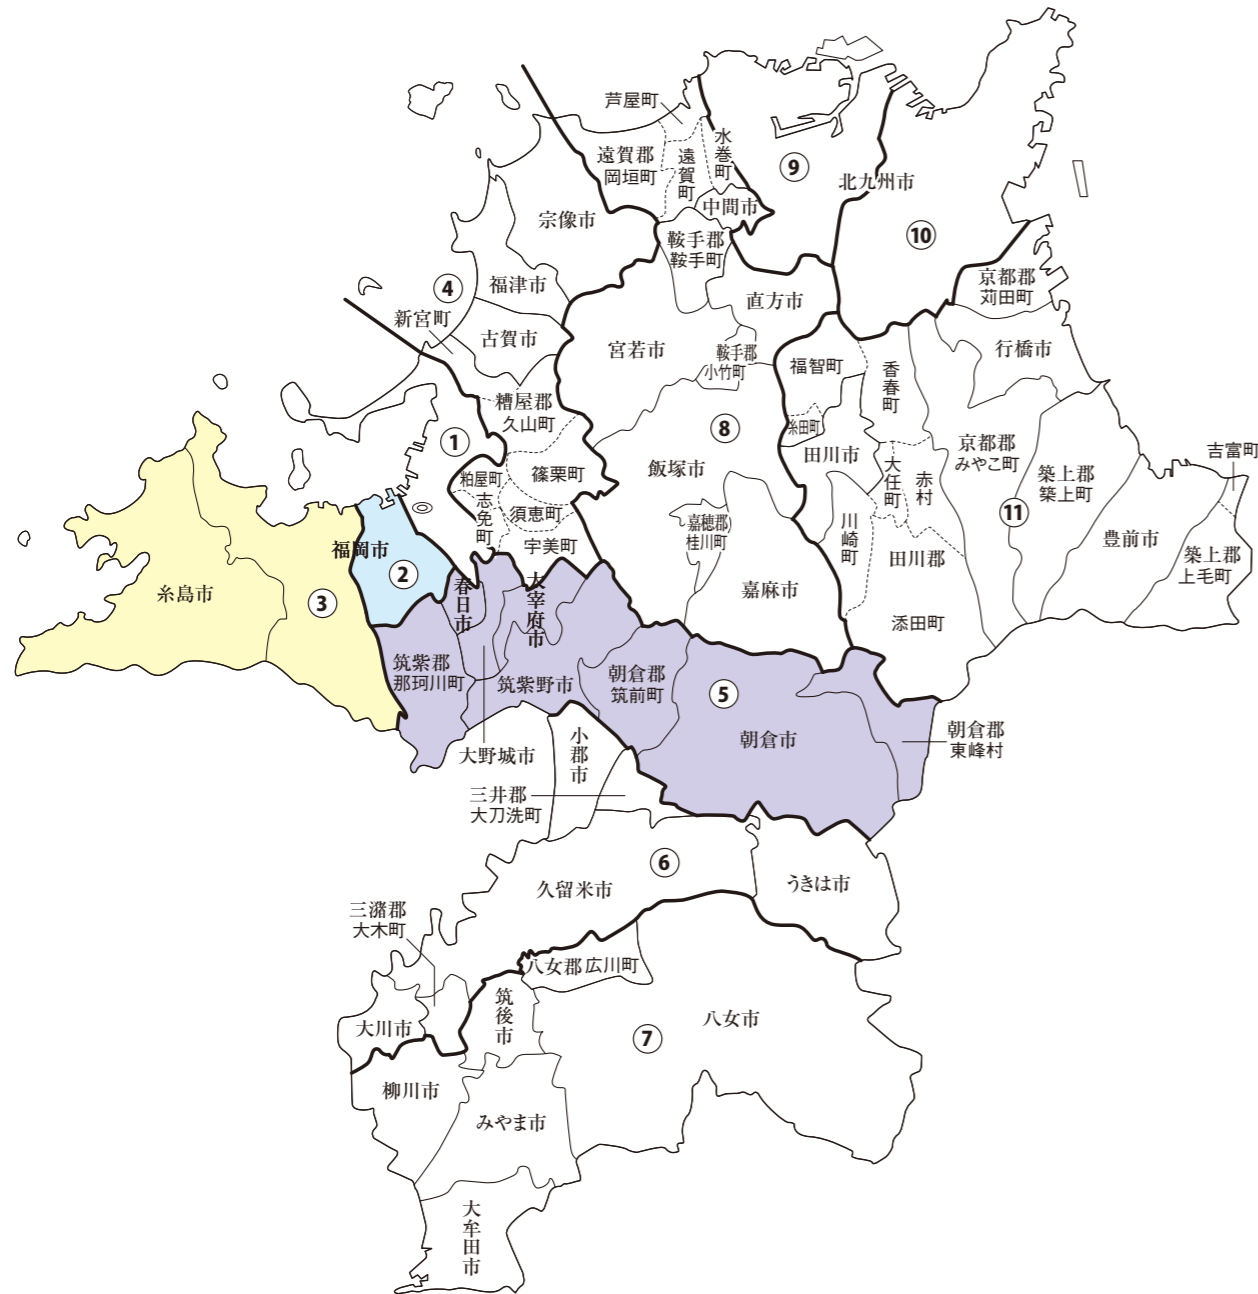

衆議院議員選挙の小選挙区が改定されました。
次の衆議院議員総選挙からは、新しい選挙区で選挙が行われます。

福岡県

[改定前]