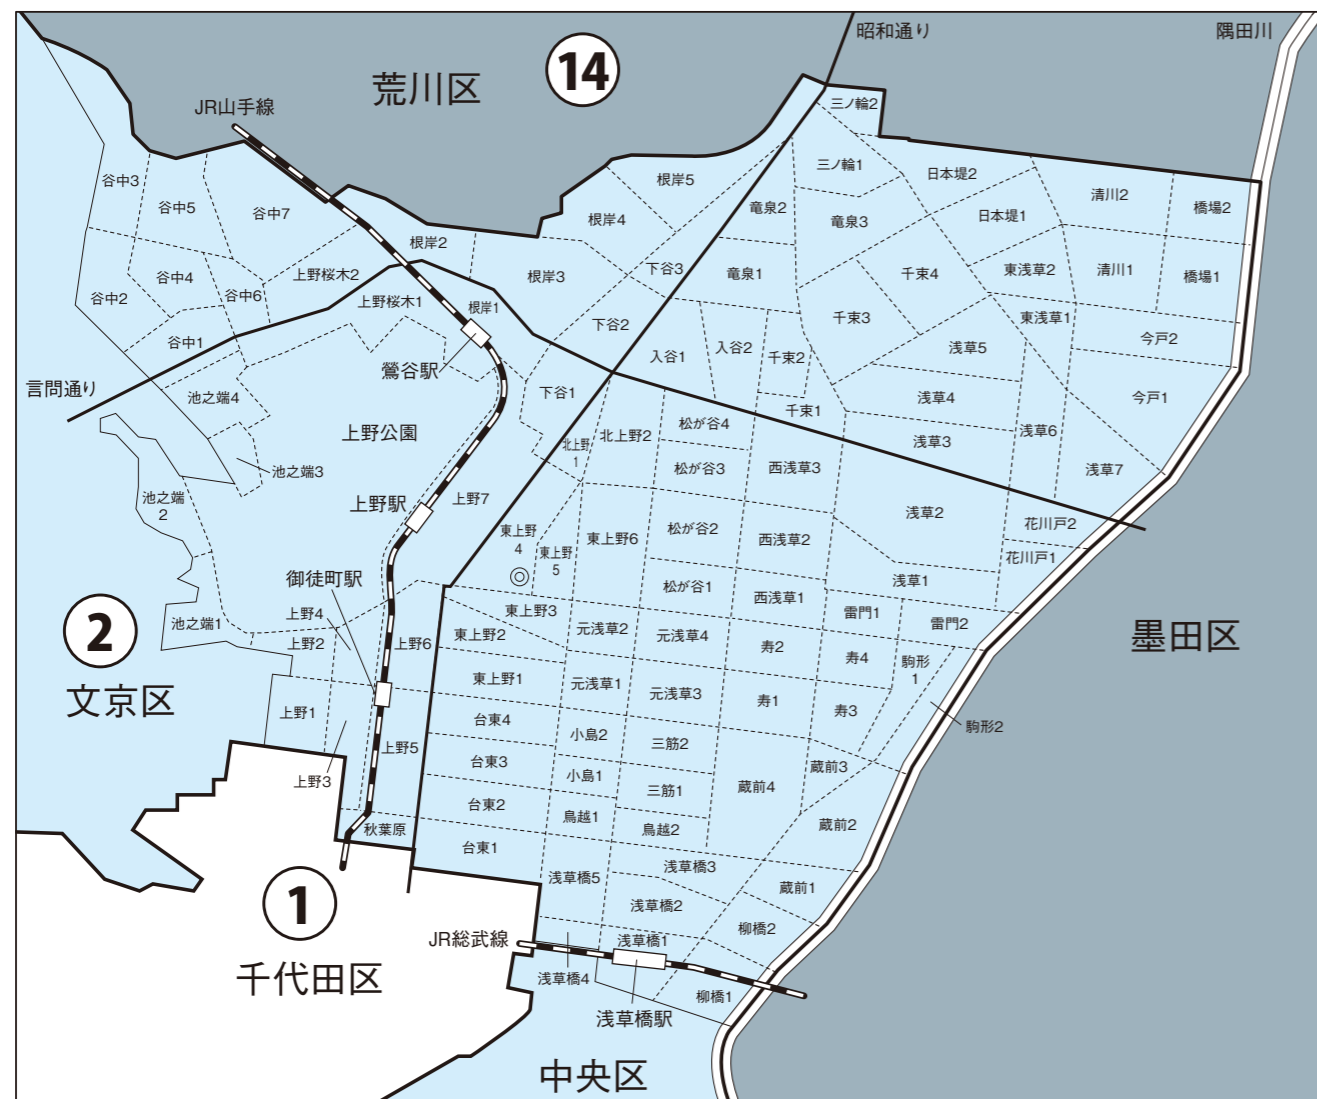

衆議院議員選挙の小選挙区が改定されました。  
次の衆議院議員総選挙からは、新しい選挙区で選挙が行われます。

[改定前]

[改定後]

◎ : 区役所  
丸数字は選挙区番号

◎ : 区役所  
丸数字は選挙区番号

お問い合わせは

- 総務省選挙部
- 都道府県選挙管理委員会
- 市区町村選挙管理委員会

# 台東区

## 第2区の区域

台東1丁目、台東2丁目、台東3丁目、台東4丁目、柳橋1丁目、柳橋2丁目、浅草橋1丁目、浅草橋2丁目、浅草橋3丁目、浅草橋4丁目、浅草橋5丁目、鳥越1丁目、鳥越2丁目、蔵前1丁目、蔵前2丁目、蔵前3丁目、蔵前4丁目、小島1丁目、小島2丁目、三筋1丁目、三筋2丁目、秋葉原、上野1丁目、上野2丁目、上野3丁目、上野4丁目、上野5丁目、上野6丁目、上野7丁目、東上野1丁目、東上野2丁目、東上野3丁目、東上野4丁目、東上野5丁目、元浅草1丁目、元浅草2丁目、元浅草3丁目、元浅草4丁目、寿1丁目、寿2丁目、寿3丁目、寿4丁目、駒形1丁目、駒形2丁目、北上野1丁目、北上野2丁目、下谷1丁目、下谷2丁目(1番から12番まで、13番6号から13番13号まで及び16番から23番まで)、下谷3丁目、根岸1丁目、根岸2丁目、根岸3丁目、根岸4丁目、根岸5丁目、入谷1丁目(4番から8番まで、15番から20番まで及び29番から31番まで)、入谷2丁目(34番から39番まで)、竜泉1丁目、竜泉2丁目、竜泉3丁目、西浅草1丁目、雷門1丁目、雷門2丁目、浅草1丁目、浅草2丁目(1番から12番まで及び28番から35番まで)、花川戸1丁目、花川戸2丁目、千束2丁目(33番から36番まで)、日本堤2丁目(36番から39番まで)、三ノ輪1丁目、三ノ輪2丁目、池之端1丁目、池之端2丁目、池之端3丁目、池之端4丁目、上野公園、上野桜木1丁目、上野桜木2丁目、谷中1丁目、谷中2丁目、谷中3丁目、谷中4丁目、谷中5丁目、谷中6丁目、谷中7丁目

## 第14区の区域

東上野6丁目、下谷2丁目(13番1号から13番5号まで、13番14号から13番24号まで、14番、15番及び24番)、入谷1丁目(1番から3番まで、9番から14番まで、21番から28番まで、32番及び33番)、入谷2丁目(1番から33番まで)、松が谷1丁目、松が谷2丁目、松が谷3丁目、松が谷4丁目、西浅草2丁目、西浅草3丁目、浅草2丁目(13番から27番まで)、浅草3丁目、浅草4丁目、浅草5丁目、浅草6丁目、浅草7丁目、千束1丁目、千束2丁目(1番から32番まで)、千束3丁目、千束4丁目、今戸1丁目、今戸2丁目、東浅草1丁目、東浅草2丁目、橋場1丁目、橋場2丁目、清川1丁目、清川2丁目、日本堤1丁目、日本堤2丁目(1番から35番まで)