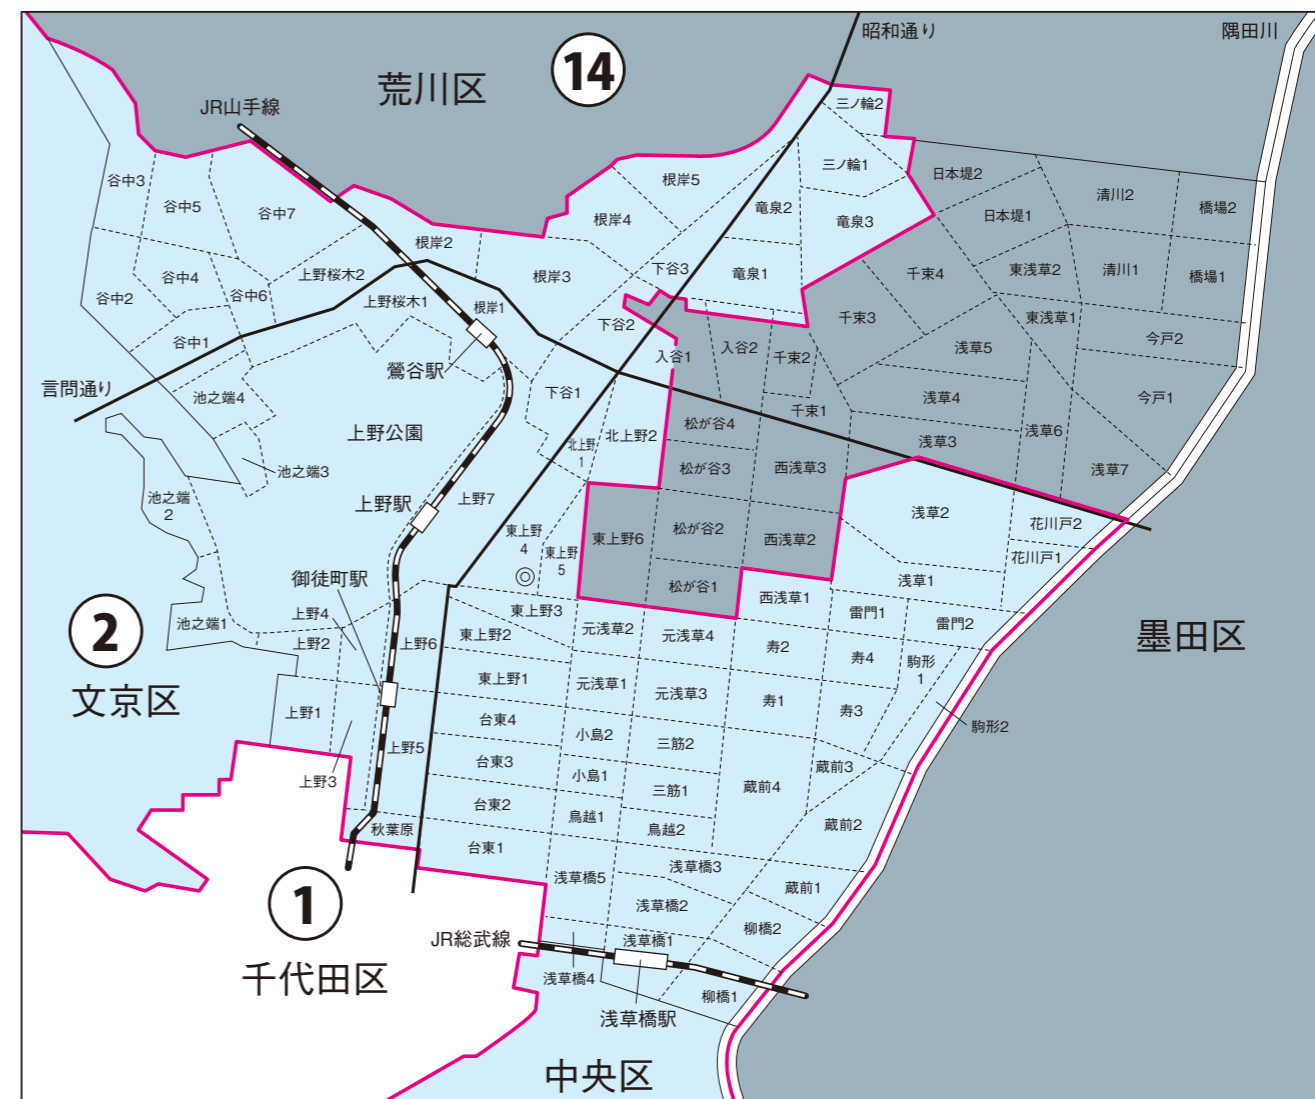

衆議院議員選挙の小選挙区が改定されました。  
次の衆議院議員総選挙からは、新しい選挙区で選挙が行われます。

[改定前]

[改定後]

◎ : 区役所  
丸数字は選挙区番号

◎ : 区役所  
丸数字は選挙区番号

お問い合わせは

- 総務省選挙部
- 都道府県選挙管理委員会
- 市区町村選挙管理委員会

# 台東区

## 第2区の区域

台東1丁目、台東2丁目、台東3丁目、台東4丁目、柳橋1丁目、柳橋2丁目、浅草橋1丁目、浅草橋2丁目、浅草橋3丁目、浅草橋4丁目、浅草橋5丁目、鳥越1丁目、鳥越2丁目、蔵前1丁目、蔵前2丁目、蔵前3丁目、蔵前4丁目、小島1丁目、小島2丁目、三筋1丁目、三筋2丁目、秋葉原、上野1丁目、上野2丁目、上野3丁目、上野4丁目、上野5丁目、上野6丁目、上野7丁目、東上野1丁目、東上野2丁目、東上野3丁目、東上野4丁目、東上野5丁目、元浅草1丁目、元浅草2丁目、元浅草3丁目、元浅草4丁目、寿1丁目、寿2丁目、寿3丁目、寿4丁目、駒形1丁目、駒形2丁目、北上野1丁目、北上野2丁目、下谷1丁目、下谷2丁目(1番から12番まで、13番6号から13番13号まで及び16番から23番まで)、下谷3丁目、根岸1丁目、根岸2丁目、根岸3丁目、根岸4丁目、根岸5丁目、入谷1丁目(4番から8番まで、15番から20番まで及び29番から31番まで)、入谷2丁目(34番から39番まで)、竜泉1丁目、竜泉2丁目、竜泉3丁目、西浅草1丁目、雷門1丁目、雷門2丁目、浅草1丁目、浅草2丁目(1番から12番まで及び28番から35番まで)、花川戸1丁目、花川戸2丁目、千束2丁目(33番から36番まで)、日本堤2丁目(36番から39番まで)、三ノ輪1丁目、三ノ輪2丁目、池之端1丁目、池之端2丁目、池之端3丁目、池之端4丁目、上野公園、上野桜木1丁目、上野桜木2丁目、谷中1丁目、谷中2丁目、谷中3丁目、谷中4丁目、谷中5丁目、谷中6丁目、谷中7丁目

## 第14区の区域

東上野6丁目、下谷2丁目(13番1号から13番5号まで、13番14号から13番24号まで、14番、15番及び24番)、入谷1丁目(1番から3番まで、9番から14番まで、21番から28番まで、32番及び33番)、入谷2丁目(1番から33番まで)、松が谷1丁目、松が谷2丁目、松が谷3丁目、松が谷4丁目、西浅草2丁目、西浅草3丁目、浅草2丁目(13番から27番まで)、浅草3丁目、浅草4丁目、浅草5丁目、浅草6丁目、浅草7丁目、千束1丁目、千束2丁目(1番から32番まで)、千束3丁目、千束4丁目、今戸1丁目、今戸2丁目、東浅草1丁目、東浅草2丁目、橋場1丁目、橋場2丁目、清川1丁目、清川2丁目、日本堤1丁目、日本堤2丁目(1番から35番まで)