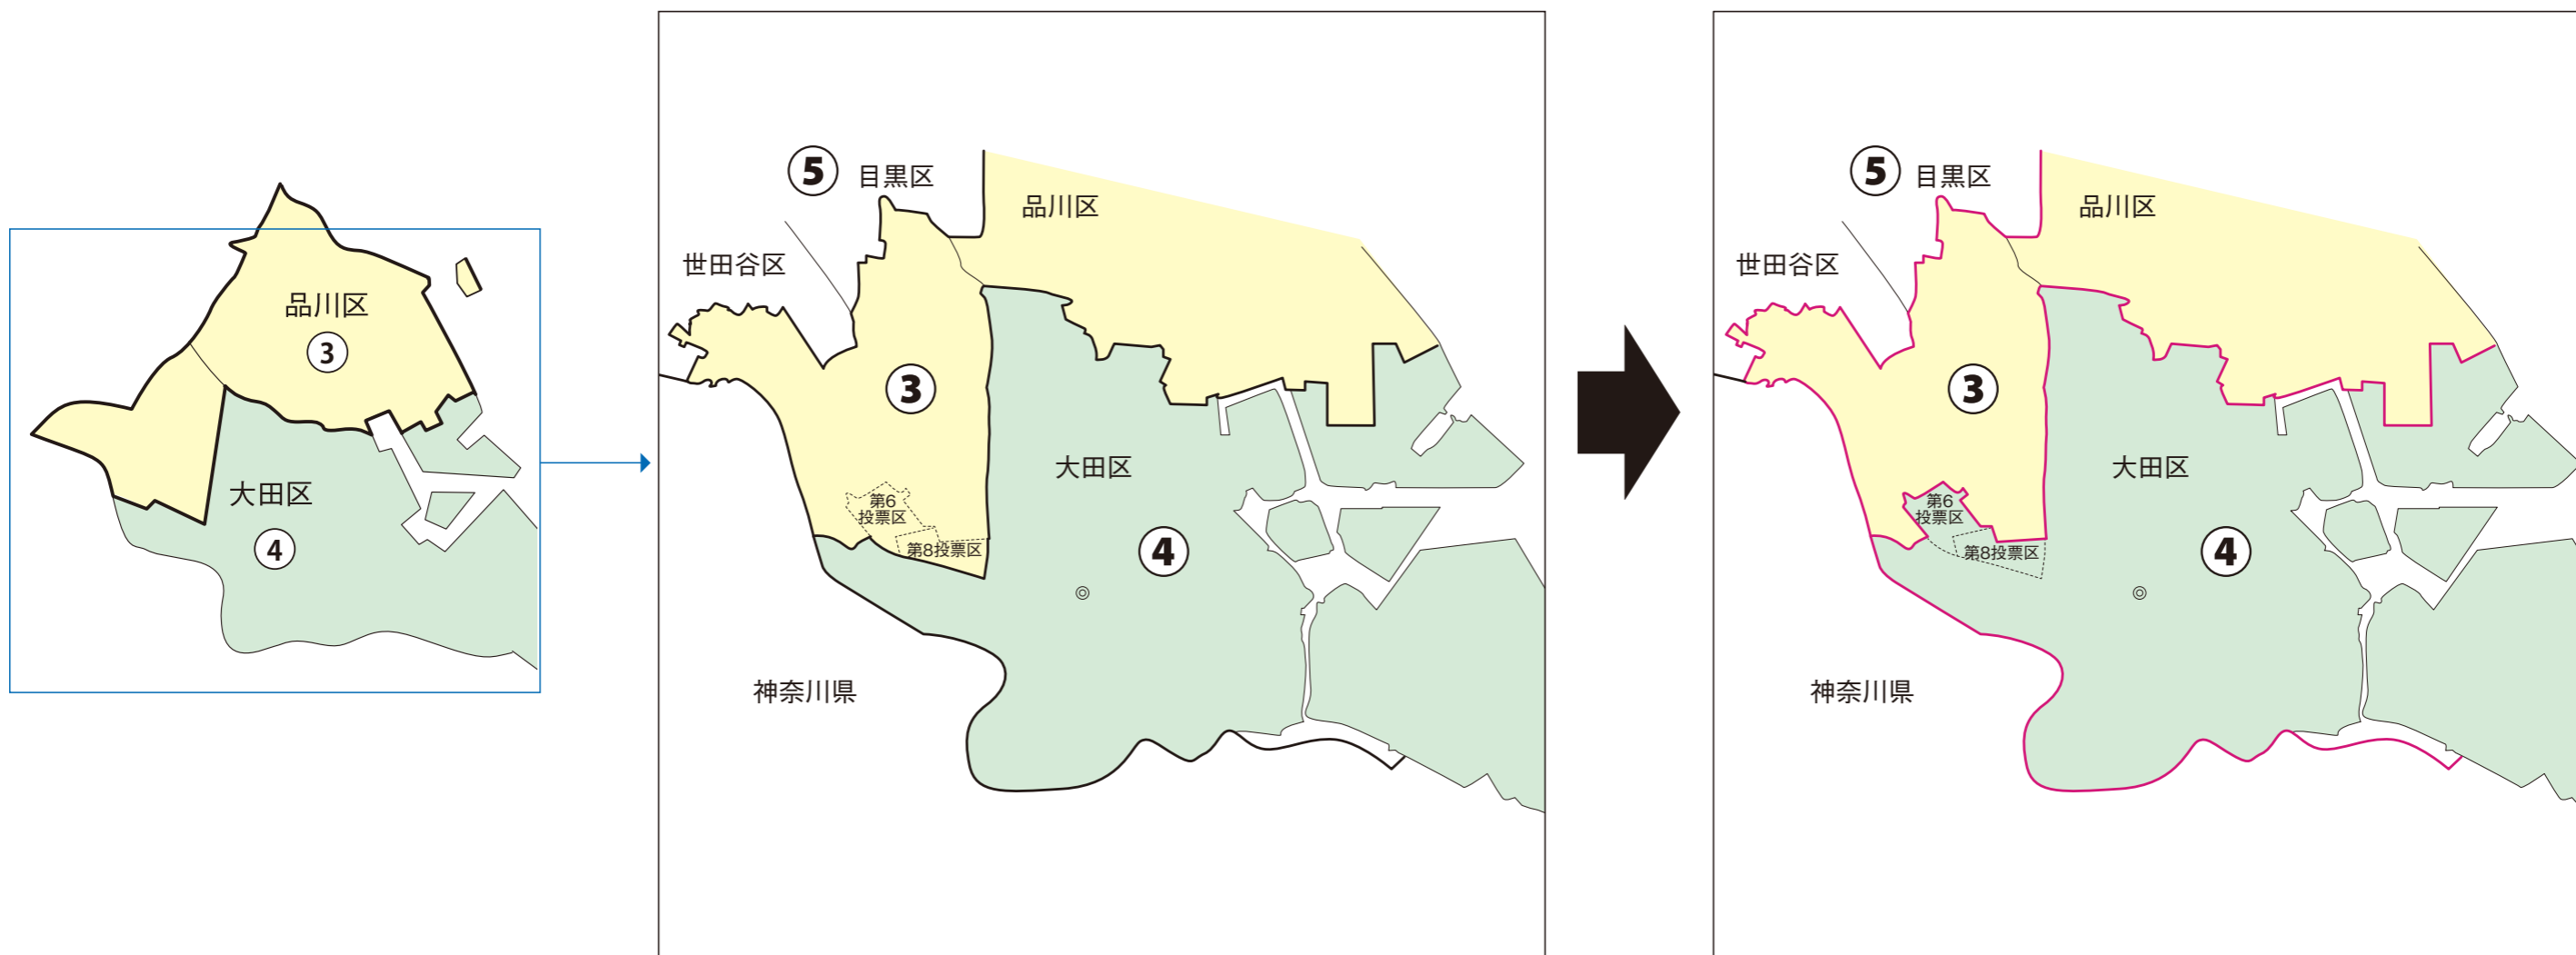

東京都

大田区

衆議院議員選挙の小選挙区が改定されました。
次の衆議院議員総選挙からは、新しい選挙区で選挙が行われます。

[改定前]

[改定後]

◎:区役所
丸数字は選挙区番号

◎:区役所
丸数字は選挙区番号

お問い合わせは

- 総務省選挙部
- 都道府県選挙管理委員会
- 市区町村選挙管理委員会

大田区

第 3 区 の 区 域

大田区嶺町特別出張所管内

大田区田園調布特別出張所管内

大田区鶉の木特別出張所管内(鶉の木 2 丁目及び鶉の木 3 丁目に属する区域に限る。)

大田区久が原特別出張所管内(千鳥 1 丁目及び池上 3 丁目に属する区域を除く。)

大田区雪谷特別出張所管内

大田区千束特別出張所管内

第 4 区 の 区 域

大田区大森東特別出張所管内

大田区大森西特別出張所管内

大田区入新井特別出張所管内

大田区馬込特別出張所管内

大田区池上特別出張所管内

大田区新井宿特別出張所管内

大田区鶉の木特別出張所管内(鶉の木 2 丁目及び鶉の木 3 丁目に属する区域を除く。)

大田区久が原特別出張所管内(千鳥 1 丁目及び池上 3 丁目に属する区域に限る。)

大田区糀谷特別出張所管内

大田区羽田特別出張所管内

大田区六郷特別出張所管内

大田区矢口特別出張所管内

大田区蒲田西特別出張所管内

大田区蒲田東特別出張所管内