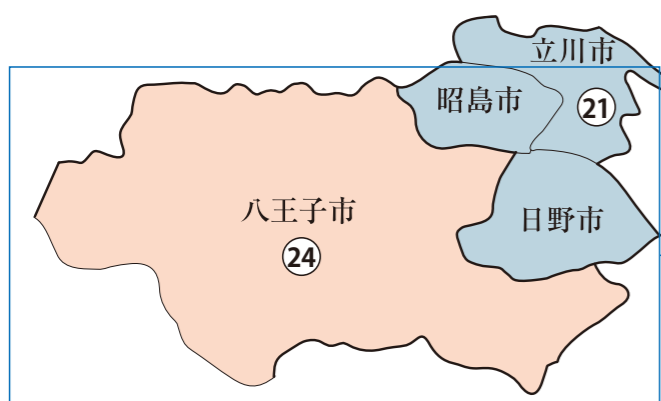

東京都

八王子市

衆議院議員選挙の小選挙区が改定されました。
次の衆議院議員総選挙からは、新しい選挙区で選挙が行われます。

[改定前]

[改定後]

◎:市役所
丸数字は選挙区番号

◎:市役所
丸数字は選挙区番号

お問い合わせは

- 総務省選挙部
- 都道府県選挙管理委員会
- 市区町村選挙管理委員会

八王子市

第21区の区域

東中野、大塚

第24区の区域

横山町、八日町、八幡町、八木町、追分町、千人町1丁目、千人町2丁目、千人町3丁目、千人町4丁目、日吉町、元本郷町1丁目、元本郷町2丁目、元本郷町3丁目、元本郷町4丁目、平岡町、本郷町、大横町、本町、元横山町1丁目、元横山町2丁目、元横山町3丁目、田町、新町、明神町1丁目、明神町2丁目、明神町3丁目、明神町4丁目、子安町1丁目、子安町2丁目、子安町3丁目、子安町4丁目、東町、旭町、三崎町、中町、南町、寺町、万町、上野町、天神町、南新町、小門町、台町1丁目、台町2丁目、台町3丁目、台町4丁目、中野町、暁町1丁目、暁町2丁目、暁町3丁目、中野山王1丁目、中野山王2丁目、中野山王3丁目、中野上町1丁目、中野上町2丁目、中野上町3丁目、中野上町4丁目、中野上町5丁目、大和田町1丁目、大和田町2丁目、大和田町3丁目、大和田町4丁目、大和田町5丁目、大和田町6丁目、大和田町7丁目、富士見町、緑町、清川町、東浅川町、初沢町、高尾町、南浅川町、西浅川町、裏高尾町、廿里町、下柚木、下柚木2丁目、下柚木3丁目、上柚木、上柚木2丁目、上柚木3丁目、中山、越野、南陽台1丁目、南陽台2丁目、南陽台3丁目、堀之内、堀之内2丁目、堀之内3丁目、鹿島、松が谷、鑓水、鑓水2丁目、南大沢1丁目、南大沢2丁目、南大沢3丁目、南大沢4丁目、南大沢5丁目、松木、別所1丁目、別所2丁目、並木町、散田町1丁目、散田町2丁目、散田町3丁目、散田町4丁目、散田町5丁目、山田町、めじろ台1丁目、めじろ台2丁目、めじろ台3丁目、めじろ台4丁目、長房町、城山手1丁目、城山手2丁目、狭間町、櫛田町、館町、寺田町、大船町、大楽寺町、上壱分方町、諏訪町、四谷町、叶谷町、泉町、横川町、式分方町、川町、元八王子町1丁目、元八王子町2丁目、元八王子町3丁目、下恩方町、上恩方町、西寺方町、小津町、川口町、上川町、犬目町、櫛原町、美山町、尾崎町、左入町、滝山町1丁目、滝山町2丁目、梅坪町、谷野町、みつ台1丁目、みつ台2丁目、丹木町1丁目、丹木町2丁目、丹木町3丁目、加住町1丁目、加住町2丁目、宮下町、戸吹町、高月町、小比企町、片倉町、西片倉1丁目、西片倉2丁目、西片倉3丁目、宇津貫町、みなみ野1丁目、みなみ野2丁目、みなみ野3丁目、みなみ野4丁目、みなみ野5丁目、みなみ野6丁目、兵衛1丁目、兵衛2丁目、七国1丁目、七国2丁目、七国3丁目、七国4丁目、七国5丁目、七国6丁目、北野町、打越町、北野台1丁目、北野台2丁目、北野台3丁目、北野台4丁目、北野台5丁目、長沼町、絹ヶ丘1丁目、絹ヶ丘2丁目、絹ヶ丘3丁目、高倉町、石川町、宇津木町、平町、小宮町、久保山町1丁目、久保山町2丁目、大谷町、丸山町