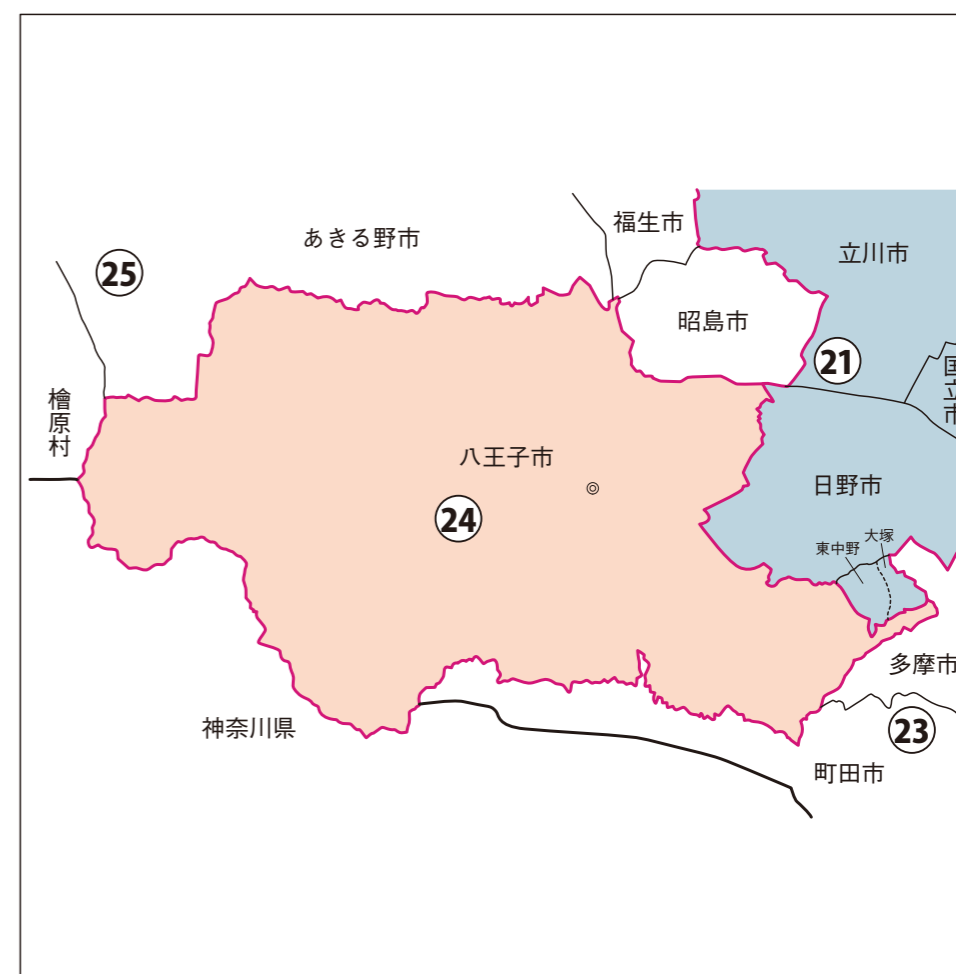

東京都

八王子市

衆議院議員選挙の小選挙区が改定されました。
次の衆議院議員総選挙からは、新しい選挙区で選挙が行われます。

[改定前]

[改定後]

◎:市役所
丸数字は選挙区番号

◎:市役所
丸数字は選挙区番号

お問い合わせは

- 総務省選挙部
- 都道府県選挙管理委員会
- 市区町村選挙管理委員会

八王子市

第21区の区域

東中野、大塚

第24区の区域

横山町、八日町、八幡町、八木町、追分町、千人町1丁目、千人町2丁目、千人町3丁目、千人町4丁目、日吉町、元本郷町1丁目、元本郷町2丁目、元本郷町3丁目、元本郷町4丁目、平岡町、本郷町、大横町、本町、元横山町1丁目、元横山町2丁目、元横山町3丁目、田町、新町、明神町1丁目、明神町2丁目、明神町3丁目、明神町4丁目、子安町1丁目、子安町2丁目、子安町3丁目、子安町4丁目、東町、旭町、三崎町、中町、南町、寺町、万町、上野町、天神町、南新町、小門町、台町1丁目、台町2丁目、台町3丁目、台町4丁目、中野町、暁町1丁目、暁町2丁目、暁町3丁目、中野山王1丁目、中野山王2丁目、中野山王3丁目、中野上町1丁目、中野上町2丁目、中野上町3丁目、中野上町4丁目、中野上町5丁目、大和田町1丁目、大和田町2丁目、大和田町3丁目、大和田町4丁目、大和田町5丁目、大和田町6丁目、大和田町7丁目、富士見町、緑町、清川町、東浅川町、初沢町、高尾町、南浅川町、西浅川町、裏高尾町、廿里町、下柚木、下柚木2丁目、下柚木3丁目、上柚木、上柚木2丁目、上柚木3丁目、中山、越野、南陽台1丁目、南陽台2丁目、南陽台3丁目、堀之内、堀之内2丁目、堀之内3丁目、鹿島、松が谷、鑓水、鑓水2丁目、南大沢1丁目、南大沢2丁目、南大沢3丁目、南大沢4丁目、南大沢5丁目、松木、別所1丁目、別所2丁目、並木町、散田町1丁目、散田町2丁目、散田町3丁目、散田町4丁目、散田町5丁目、山田町、めじろ台1丁目、めじろ台2丁目、めじろ台3丁目、めじろ台4丁目、長房町、城山手1丁目、城山手2丁目、狭間町、櫛田町、館町、寺田町、大船町、大楽寺町、上壱分方町、諏訪町、四谷町、叶谷町、泉町、横川町、式分方町、川町、元八王子町1丁目、元八王子町2丁目、元八王子町3丁目、下恩方町、上恩方町、西寺方町、小津町、川口町、上川町、犬目町、櫛原町、美山町、尾崎町、左入町、滝山町1丁目、滝山町2丁目、梅坪町、谷野町、みつ台1丁目、みつ台2丁目、丹木町1丁目、丹木町2丁目、丹木町3丁目、加住町1丁目、加住町2丁目、宮下町、戸吹町、高月町、小比企町、片倉町、西片倉1丁目、西片倉2丁目、西片倉3丁目、宇津貫町、みなみ野1丁目、みなみ野2丁目、みなみ野3丁目、みなみ野4丁目、みなみ野5丁目、みなみ野6丁目、兵衛1丁目、兵衛2丁目、七国1丁目、七国2丁目、七国3丁目、七国4丁目、七国5丁目、七国6丁目、北野町、打越町、北野台1丁目、北野台2丁目、北野台3丁目、北野台4丁目、北野台5丁目、長沼町、絹ヶ丘1丁目、絹ヶ丘2丁目、絹ヶ丘3丁目、高倉町、石川町、宇津木町、平町、小宮町、久保山町1丁目、久保山町2丁目、大谷町、丸山町