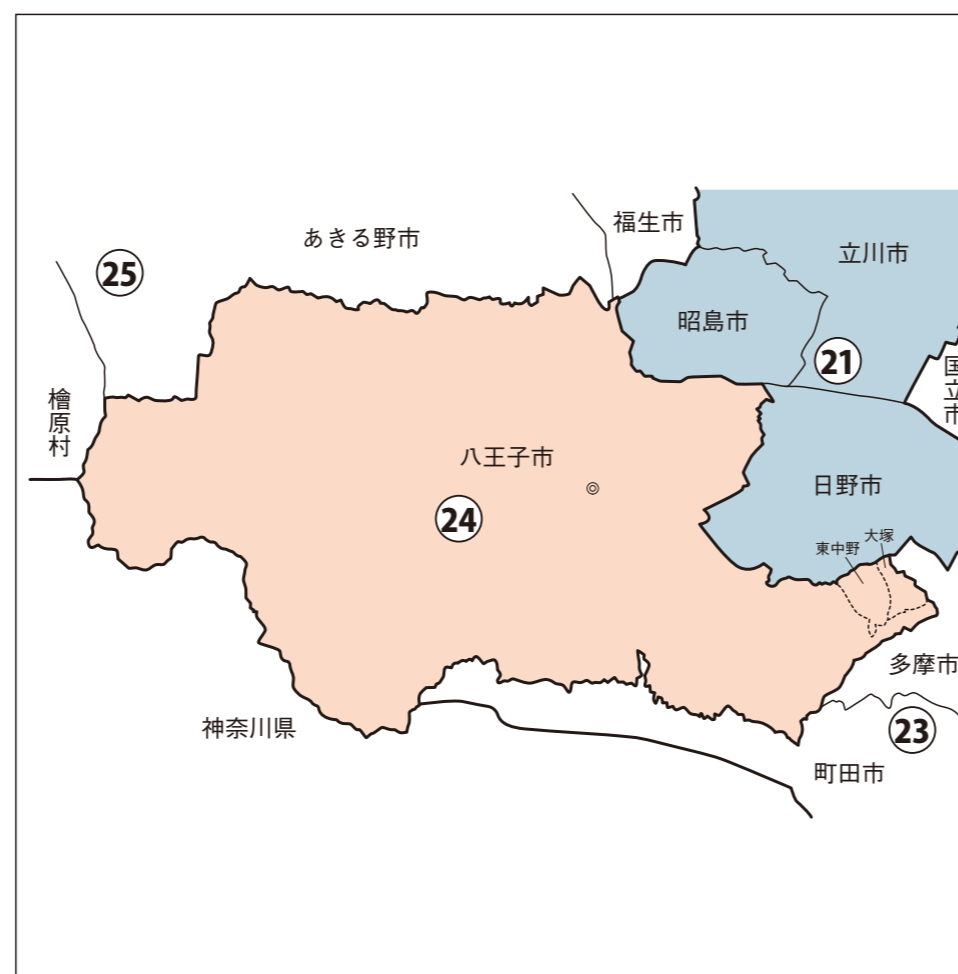

東京都

八王子市

衆議院議員選挙の小選挙区が改定されました。
次の衆議院議員総選挙からは、新しい選挙区で選挙が行われます。

[改定前]

[改定後]

◎:市役所
丸数字は選挙区番号

◎:市役所
丸数字は選挙区番号

お問い合わせは

- 総務省選挙部
- 都道府県選挙管理委員会
- 市区町村選挙管理委員会

八王子市

第21区の区域

東中野、大塚

第24区の区域

横山町、八日町、八幡町、八木町、追分町、千人町1丁目、千人町2丁目、千人町3丁目、千人町4丁目、日吉町、元本郷町1丁目、元本郷町2丁目、元本郷町3丁目、元本郷町4丁目、平岡町、本郷町、大横町、本町、元横山町1丁目、元横山町2丁目、元横山町3丁目、田町、新町、明神町1丁目、明神町2丁目、明神町3丁目、明神町4丁目、子安町1丁目、子安町2丁目、子安町3丁目、子安町4丁目、東町、旭町、三崎町、中町、南町、寺町、万町、上野町、天神町、南新町、小門町、台町1丁目、台町2丁目、台町3丁目、台町4丁目、中野町、暁町1丁目、暁町2丁目、暁町3丁目、中野山王1丁目、中野山王2丁目、中野山王3丁目、中野上町1丁目、中野上町2丁目、中野上町3丁目、中野上町4丁目、中野上町5丁目、大和田町1丁目、大和田町2丁目、大和田町3丁目、大和田町4丁目、大和田町5丁目、大和田町6丁目、大和田町7丁目、富士見町、緑町、清川町、東浅川町、初沢町、高尾町、南浅川町、西浅川町、裏高尾町、廿里町、下柚木、下柚木2丁目、下柚木3丁目、上柚木、上柚木2丁目、上柚木3丁目、中山、越野、南陽台1丁目、南陽台2丁目、南陽台3丁目、堀之内、堀之内2丁目、堀之内3丁目、鹿島、松が谷、鑓水、鑓水2丁目、南大沢1丁目、南大沢2丁目、南大沢3丁目、南大沢4丁目、南大沢5丁目、松木、別所1丁目、別所2丁目、並木町、散田町1丁目、散田町2丁目、散田町3丁目、散田町4丁目、散田町5丁目、山田町、めじろ台1丁目、めじろ台2丁目、めじろ台3丁目、めじろ台4丁目、長房町、城山手1丁目、城山手2丁目、狭間町、櫛田町、館町、寺田町、大船町、大楽寺町、上壱分方町、諏訪町、四谷町、叶谷町、泉町、横川町、式分方町、川町、元八王子町1丁目、元八王子町2丁目、元八王子町3丁目、下恩方町、上恩方町、西寺方町、小津町、川口町、上川町、犬目町、櫛原町、美山町、尾崎町、左入町、滝山町1丁目、滝山町2丁目、梅坪町、谷野町、みつ台1丁目、みつ台2丁目、丹木町1丁目、丹木町2丁目、丹木町3丁目、加住町1丁目、加住町2丁目、宮下町、戸吹町、高月町、小比企町、片倉町、西片倉1丁目、西片倉2丁目、西片倉3丁目、宇津貫町、みなみ野1丁目、みなみ野2丁目、みなみ野3丁目、みなみ野4丁目、みなみ野5丁目、みなみ野6丁目、兵衛1丁目、兵衛2丁目、七国1丁目、七国2丁目、七国3丁目、七国4丁目、七国5丁目、七国6丁目、北野町、打越町、北野台1丁目、北野台2丁目、北野台3丁目、北野台4丁目、北野台5丁目、長沼町、絹ヶ丘1丁目、絹ヶ丘2丁目、絹ヶ丘3丁目、高倉町、石川町、宇津木町、平町、小宮町、久保山町1丁目、久保山町2丁目、大谷町、丸山町