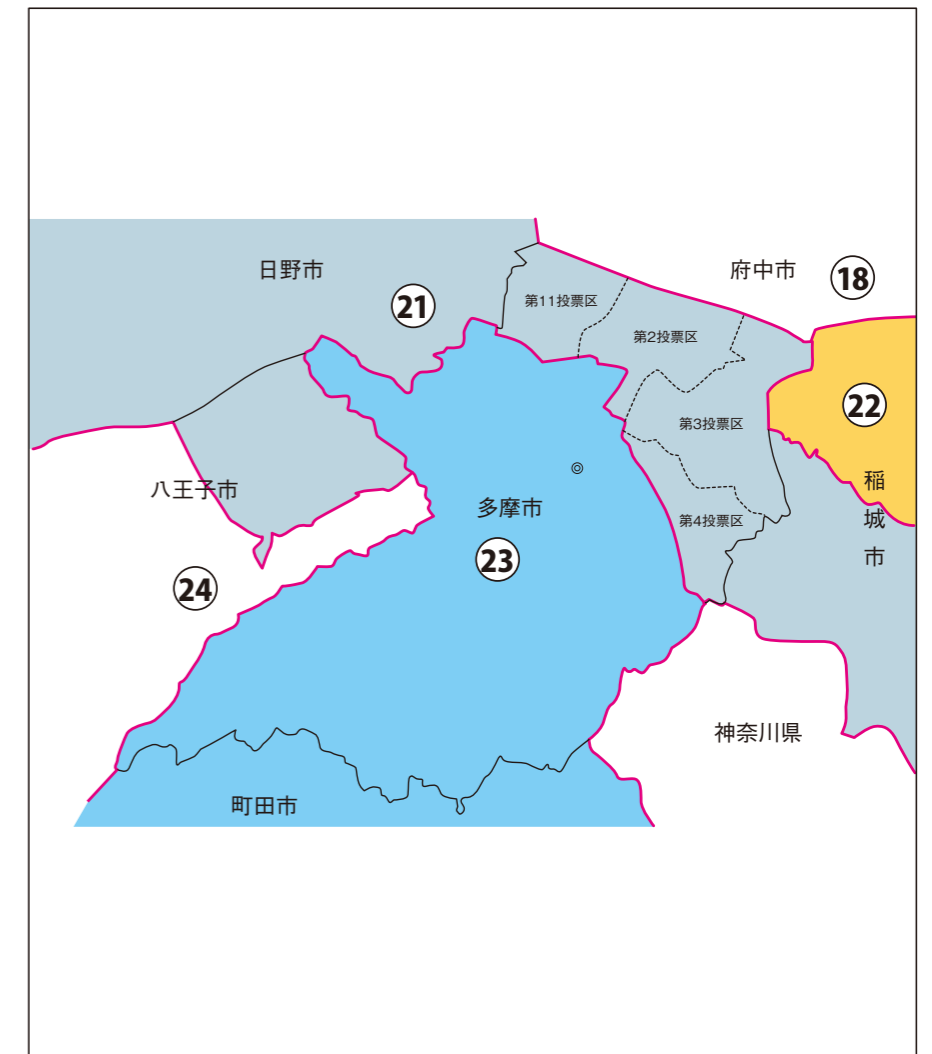

東京都

多摩市

衆議院議員選挙の小選挙区が改定されました。
次の衆議院議員総選挙からは、新しい選挙区で選挙が行われます。

[改定前]

[改定後]

◎: 市役所
丸数字は選挙区番号

◎: 市役所
丸数字は選挙区番号

お問い合わせは

- 総務省選挙部
- 都道府県選挙管理委員会
- 市区町村選挙管理委員会

多摩市

第21区の区域

関戸、関戸1丁目、関戸2丁目、関戸3丁目、関戸4丁目、関戸5丁目（1番から8番まで及び13番から31番まで）、連光寺、連光寺1丁目、連光寺2丁目、連光寺3丁目、連光寺4丁目、連光寺5丁目、連光寺6丁目、東寺方1丁目、一ノ宮、一ノ宮1丁目、一ノ宮2丁目、一ノ宮3丁目、一ノ宮4丁目、聖ヶ丘1丁目（1番から24番まで、35番及び44番）、聖ヶ丘2丁目、聖ヶ丘3丁目、聖ヶ丘4丁目、聖ヶ丘5丁目

第23区の区域

関戸5丁目（1番から8番まで及び13番から31番までを除く。）、関戸6丁目、貝取、乞田、和田、百草、落川、東寺方、桜ヶ丘1丁目、桜ヶ丘2丁目、桜ヶ丘3丁目、桜ヶ丘4丁目、聖ヶ丘1丁目（1番から24番まで、35番及び44番を除く。）、馬引沢1丁目、馬引沢2丁目、山王下、中沢、唐木田、諏訪1丁目、諏訪2丁目、諏訪3丁目、諏訪4丁目、諏訪5丁目、諏訪6丁目、永山1丁目、永山2丁目、永山3丁目、永山4丁目、永山5丁目、永山6丁目、永山7丁目、貝取1丁目、貝取2丁目、貝取3丁目、貝取4丁目、貝取5丁目、豊ヶ丘1丁目、豊ヶ丘2丁目、豊ヶ丘3丁目、豊ヶ丘4丁目、豊ヶ丘5丁目、豊ヶ丘6丁目、落合1丁目、落合2丁目、落合3丁目、落合4丁目、落合5丁目、落合6丁目、鶴牧1丁目、鶴牧2丁目、鶴牧3丁目、鶴牧4丁目、鶴牧5丁目、鶴牧6丁目、南野1丁目、南野2丁目、南野3丁目、東寺方3丁目、和田3丁目、愛宕1丁目、愛宕2丁目、愛宕3丁目、愛宕4丁目