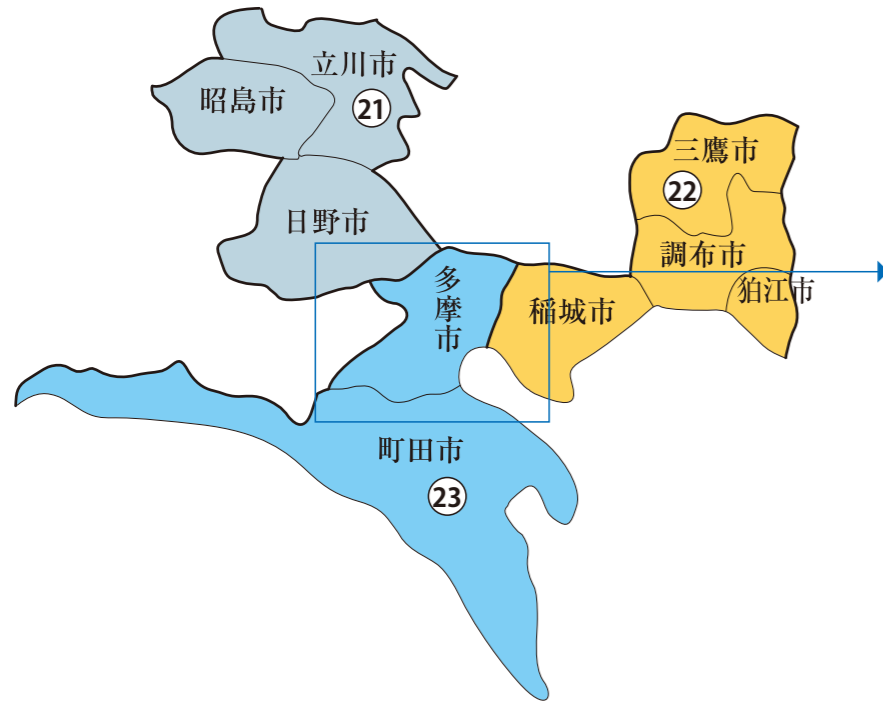

東京都

多摩市

衆議院議員選挙の小選挙区が改定されました。
次の衆議院議員総選挙からは、新しい選挙区で選挙が行われます。

[改定前]

[改定後]

◎: 市役所
丸数字は選挙区番号

◎: 市役所
丸数字は選挙区番号

お問い合わせは

- 総務省選挙部
- 都道府県選挙管理委員会
- 市区町村選挙管理委員会

多摩市

第21区の区域

関戸、関戸1丁目、関戸2丁目、関戸3丁目、関戸4丁目、関戸5丁目（1番から8番まで及び13番から31番まで）、連光寺、連光寺1丁目、連光寺2丁目、連光寺3丁目、連光寺4丁目、連光寺5丁目、連光寺6丁目、東寺方1丁目、一ノ宮、一ノ宮1丁目、一ノ宮2丁目、一ノ宮3丁目、一ノ宮4丁目、聖ヶ丘1丁目（1番から24番まで、35番及び44番）、聖ヶ丘2丁目、聖ヶ丘3丁目、聖ヶ丘4丁目、聖ヶ丘5丁目

第23区の区域

関戸5丁目（1番から8番まで及び13番から31番までを除く。）、関戸6丁目、貝取、乞田、和田、百草、落川、東寺方、桜ヶ丘1丁目、桜ヶ丘2丁目、桜ヶ丘3丁目、桜ヶ丘4丁目、聖ヶ丘1丁目（1番から24番まで、35番及び44番を除く。）、馬引沢1丁目、馬引沢2丁目、山王下、中沢、唐木田、諏訪1丁目、諏訪2丁目、諏訪3丁目、諏訪4丁目、諏訪5丁目、諏訪6丁目、永山1丁目、永山2丁目、永山3丁目、永山4丁目、永山5丁目、永山6丁目、永山7丁目、貝取1丁目、貝取2丁目、貝取3丁目、貝取4丁目、貝取5丁目、豊ヶ丘1丁目、豊ヶ丘2丁目、豊ヶ丘3丁目、豊ヶ丘4丁目、豊ヶ丘5丁目、豊ヶ丘6丁目、落合1丁目、落合2丁目、落合3丁目、落合4丁目、落合5丁目、落合6丁目、鶴牧1丁目、鶴牧2丁目、鶴牧3丁目、鶴牧4丁目、鶴牧5丁目、鶴牧6丁目、南野1丁目、南野2丁目、南野3丁目、東寺方3丁目、和田3丁目、愛宕1丁目、愛宕2丁目、愛宕3丁目、愛宕4丁目