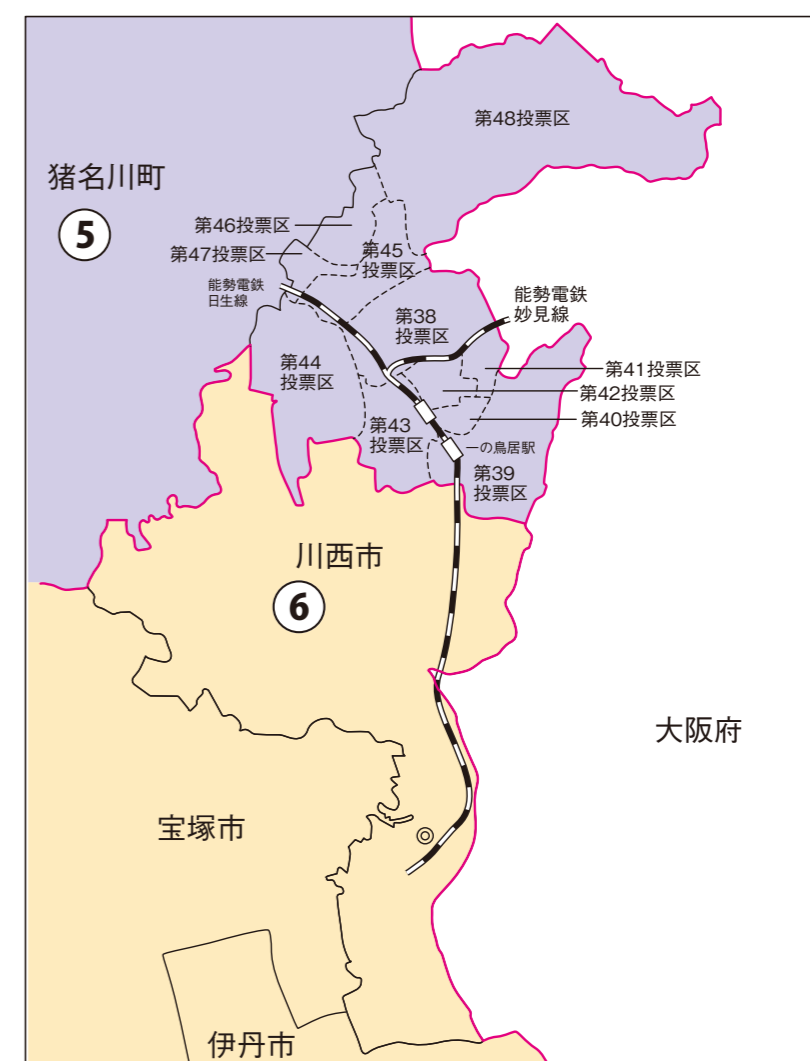

衆議院議員選挙の小選挙区が改定されました。
次の衆議院議員総選挙からは、新しい選挙区で選挙が行われます。

[改定前]

[改定後]

◎:市役所
丸数字は選挙区番号

◎:市役所
丸数字は選挙区番号

お問い合わせは

- 総務省選挙部
- 都道府県選挙管理委員会
- 市区町村選挙管理委員会

川西市

第5区の区域

平野(字カキヲジ原)、西畦野(字丸山及び字東通りを除く。)、一庫、国崎、黒川、横路、大和東1丁目、大和東2丁目、大和東3丁目、大和東4丁目、大和東5丁目、大和西1丁目、大和西2丁目、大和西3丁目、大和西4丁目、大和西5丁目、美山台1丁目、美山台2丁目、美山台3丁目、丸山台1丁目、丸山台2丁目、丸山台3丁目、見野1丁目、見野2丁目、見野3丁目、東畦野、東畦野1丁目、東畦野2丁目、東畦野3丁目、東畦野4丁目、東畦野5丁目、東畦野6丁目、東畦野山手1丁目、東畦野山手2丁目、長尾町、西畦野1丁目、西畦野2丁目、山原、山原1丁目、山原2丁目、緑が丘1丁目、緑が丘2丁目、山下町、山下、笹部1丁目、笹部2丁目、笹部3丁目、笹部、下財町、一庫1丁目、一庫2丁目、一庫3丁目

第6区の区域

中央町、小花1丁目、小花2丁目、小戸1丁目、小戸2丁目、小戸3丁目、美園町、絹延町、出在家町、丸の内町、滝山町、鶯の森町、萩原1丁目、萩原2丁目、萩原3丁目、火打1丁目、火打2丁目、松が丘町、霞ヶ丘1丁目、霞ヶ丘2丁目、日高町、栄町、花屋敷山手町、花屋敷1丁目、花屋敷2丁目、寺畑1丁目、寺畑2丁目、栄根1丁目、栄根2丁目、南花屋敷1丁目、南花屋敷2丁目、南花屋敷3丁目、南花屋敷4丁目、加茂1丁目、加茂2丁目、加茂3丁目、加茂4丁目、加茂5丁目、加茂6丁目、下加茂1丁目、下加茂2丁目、久代1丁目、久代2丁目、久代3丁目、久代4丁目、久代5丁目、久代6丁目、東久代1丁目、東久代2丁目、萩原台東1丁目、萩原台東2丁目、萩原台西1丁目、萩原台西2丁目、萩原台西3丁目、鶯が丘、新田1丁目、新田2丁目、新田3丁目、新田、平野1丁目、平野2丁目、平野3丁目、多田桜木1丁目、多田桜木2丁目、東多田1丁目、東多田2丁目、東多田3丁目、鼓が滝1丁目、鼓が滝2丁目、鼓が滝3丁目、矢問1丁目、矢問2丁目、矢問3丁目、矢問東町、西多田1丁目、西多田2丁目、錦松台、多田院1丁目、多田院2丁目、多田院多田所町、多田院西1丁目、多田院西2丁目、満願寺町、満願寺、平野(字カキヲジ原を除く。)、東多田、西多田、多田院、石道、虫生、赤松、柳谷、芋生、若宮、緑台1丁目、緑台2丁目、緑台3丁目、緑台4丁目、緑台5丁目、緑台6丁目、緑台7丁目、向陽台1丁目、向陽台2丁目、向陽台3丁目、水明台1丁目、水明台2丁目、水明台3丁目、水明台4丁目、清和台東1丁目、清和台東2丁目、清和台東3丁目、清和台東4丁目、清和台東5丁目、清和台西1丁目、清和台西2丁目、清和台西3丁目、清和台西4丁目、清和台西5丁目、湯山台1丁目、湯山台2丁目、鶯台1丁目、鶯台2丁目、けやき坂1丁目、けやき坂2丁目、けやき坂3丁目、けやき坂4丁目、けやき坂5丁目、南野坂1丁目、南野坂2丁目、西畦野(字丸山及び字東通り)、清流台