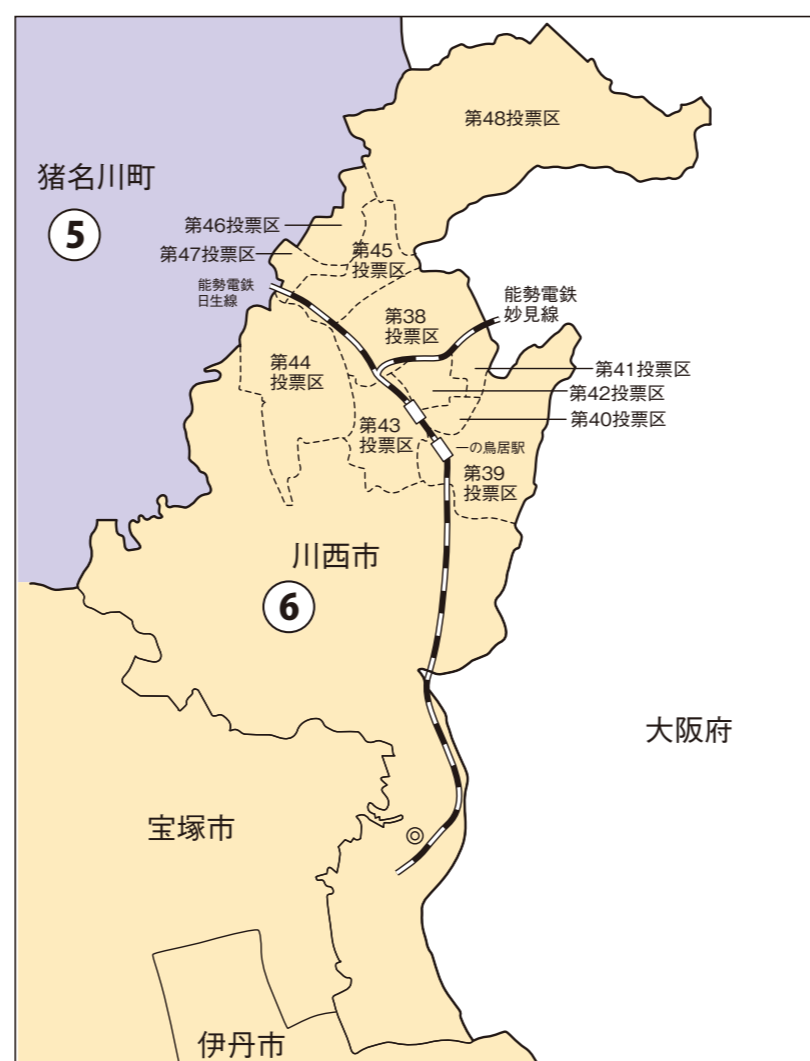

衆議院議員選挙の小選挙区が改定されました。
次の衆議院議員総選挙からは、新しい選挙区で選挙が行われます。

[改定前]

[改定後]

◎:市役所
丸数字は選挙区番号

◎:市役所
丸数字は選挙区番号

お問い合わせは

- 総務省選挙部
- 都道府県選挙管理委員会
- 市区町村選挙管理委員会

川西市

第5区の区域

平野(字カキヲジ原)、西畦野(字丸山及び字東通りを除く。)、一庫、国崎、黒川、横路、大和東1丁目、大和東2丁目、大和東3丁目、大和東4丁目、大和東5丁目、大和西1丁目、大和西2丁目、大和西3丁目、大和西4丁目、大和西5丁目、美山台1丁目、美山台2丁目、美山台3丁目、丸山台1丁目、丸山台2丁目、丸山台3丁目、見野1丁目、見野2丁目、見野3丁目、東畦野、東畦野1丁目、東畦野2丁目、東畦野3丁目、東畦野4丁目、東畦野5丁目、東畦野6丁目、東畦野山手1丁目、東畦野山手2丁目、長尾町、西畦野1丁目、西畦野2丁目、山原、山原1丁目、山原2丁目、緑が丘1丁目、緑が丘2丁目、山下町、山下、笹部1丁目、笹部2丁目、笹部3丁目、笹部、下財町、一庫1丁目、一庫2丁目、一庫3丁目

第6区の区域

中央町、小花1丁目、小花2丁目、小戸1丁目、小戸2丁目、小戸3丁目、美園町、絹延町、出在家町、丸の内町、滝山町、鶯の森町、萩原1丁目、萩原2丁目、萩原3丁目、火打1丁目、火打2丁目、松が丘町、霞ヶ丘1丁目、霞ヶ丘2丁目、日高町、栄町、花屋敷山手町、花屋敷1丁目、花屋敷2丁目、寺畑1丁目、寺畑2丁目、栄根1丁目、栄根2丁目、南花屋敷1丁目、南花屋敷2丁目、南花屋敷3丁目、南花屋敷4丁目、加茂1丁目、加茂2丁目、加茂3丁目、加茂4丁目、加茂5丁目、加茂6丁目、下加茂1丁目、下加茂2丁目、久代1丁目、久代2丁目、久代3丁目、久代4丁目、久代5丁目、久代6丁目、東久代1丁目、東久代2丁目、萩原台東1丁目、萩原台東2丁目、萩原台西1丁目、萩原台西2丁目、萩原台西3丁目、鶯が丘、新田1丁目、新田2丁目、新田3丁目、新田、平野1丁目、平野2丁目、平野3丁目、多田桜木1丁目、多田桜木2丁目、東多田1丁目、東多田2丁目、東多田3丁目、鼓が滝1丁目、鼓が滝2丁目、鼓が滝3丁目、矢問1丁目、矢問2丁目、矢問3丁目、矢問東町、西多田1丁目、西多田2丁目、錦松台、多田院1丁目、多田院2丁目、多田院多田所町、多田院西1丁目、多田院西2丁目、満願寺町、満願寺、平野(字カキヲジ原を除く。)、東多田、西多田、多田院、石道、虫生、赤松、柳谷、芋生、若宮、緑台1丁目、緑台2丁目、緑台3丁目、緑台4丁目、緑台5丁目、緑台6丁目、緑台7丁目、向陽台1丁目、向陽台2丁目、向陽台3丁目、水明台1丁目、水明台2丁目、水明台3丁目、水明台4丁目、清和台東1丁目、清和台東2丁目、清和台東3丁目、清和台東4丁目、清和台東5丁目、清和台西1丁目、清和台西2丁目、清和台西3丁目、清和台西4丁目、清和台西5丁目、湯山台1丁目、湯山台2丁目、鶯台1丁目、鶯台2丁目、けやき坂1丁目、けやき坂2丁目、けやき坂3丁目、けやき坂4丁目、けやき坂5丁目、南野坂1丁目、南野坂2丁目、西畦野(字丸山及び字東通り)、清流台